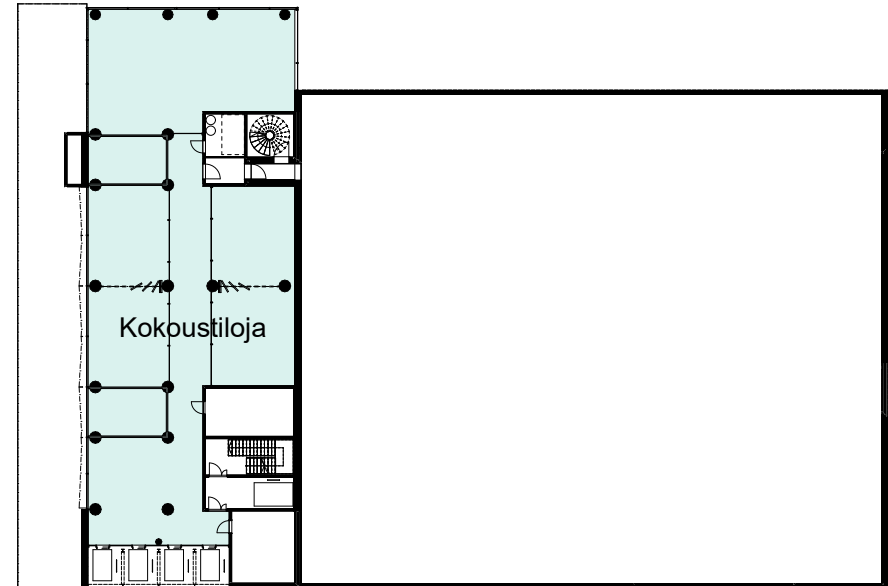

Asemapiirustus

Hotelli: 13 760 kem²

Toimisto: 920 kem²

Huoneistohotelli: 3720 kem²

Yhteensä: 18 400 kem²

-1. kerros pysäköintihallin pohjapiirustus

1. kerros pohjapiirustus

2. kerros pohjapiirustus