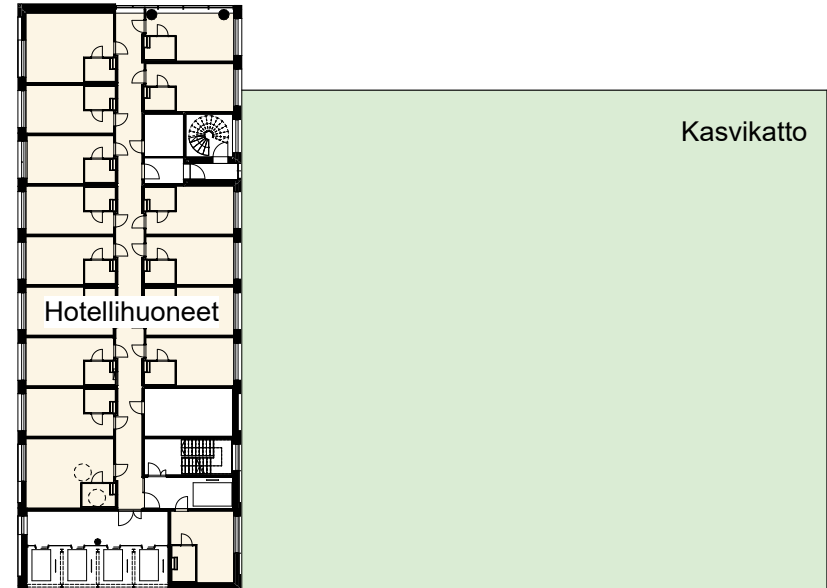

4. kerros pohjapiirustus ns. peruskerros

Hotellin kerrokset 3-18, Huoneistohotellin / toimiston kerrokset 2-5

Kaupunginteatteri

Kaupunginkirjasto