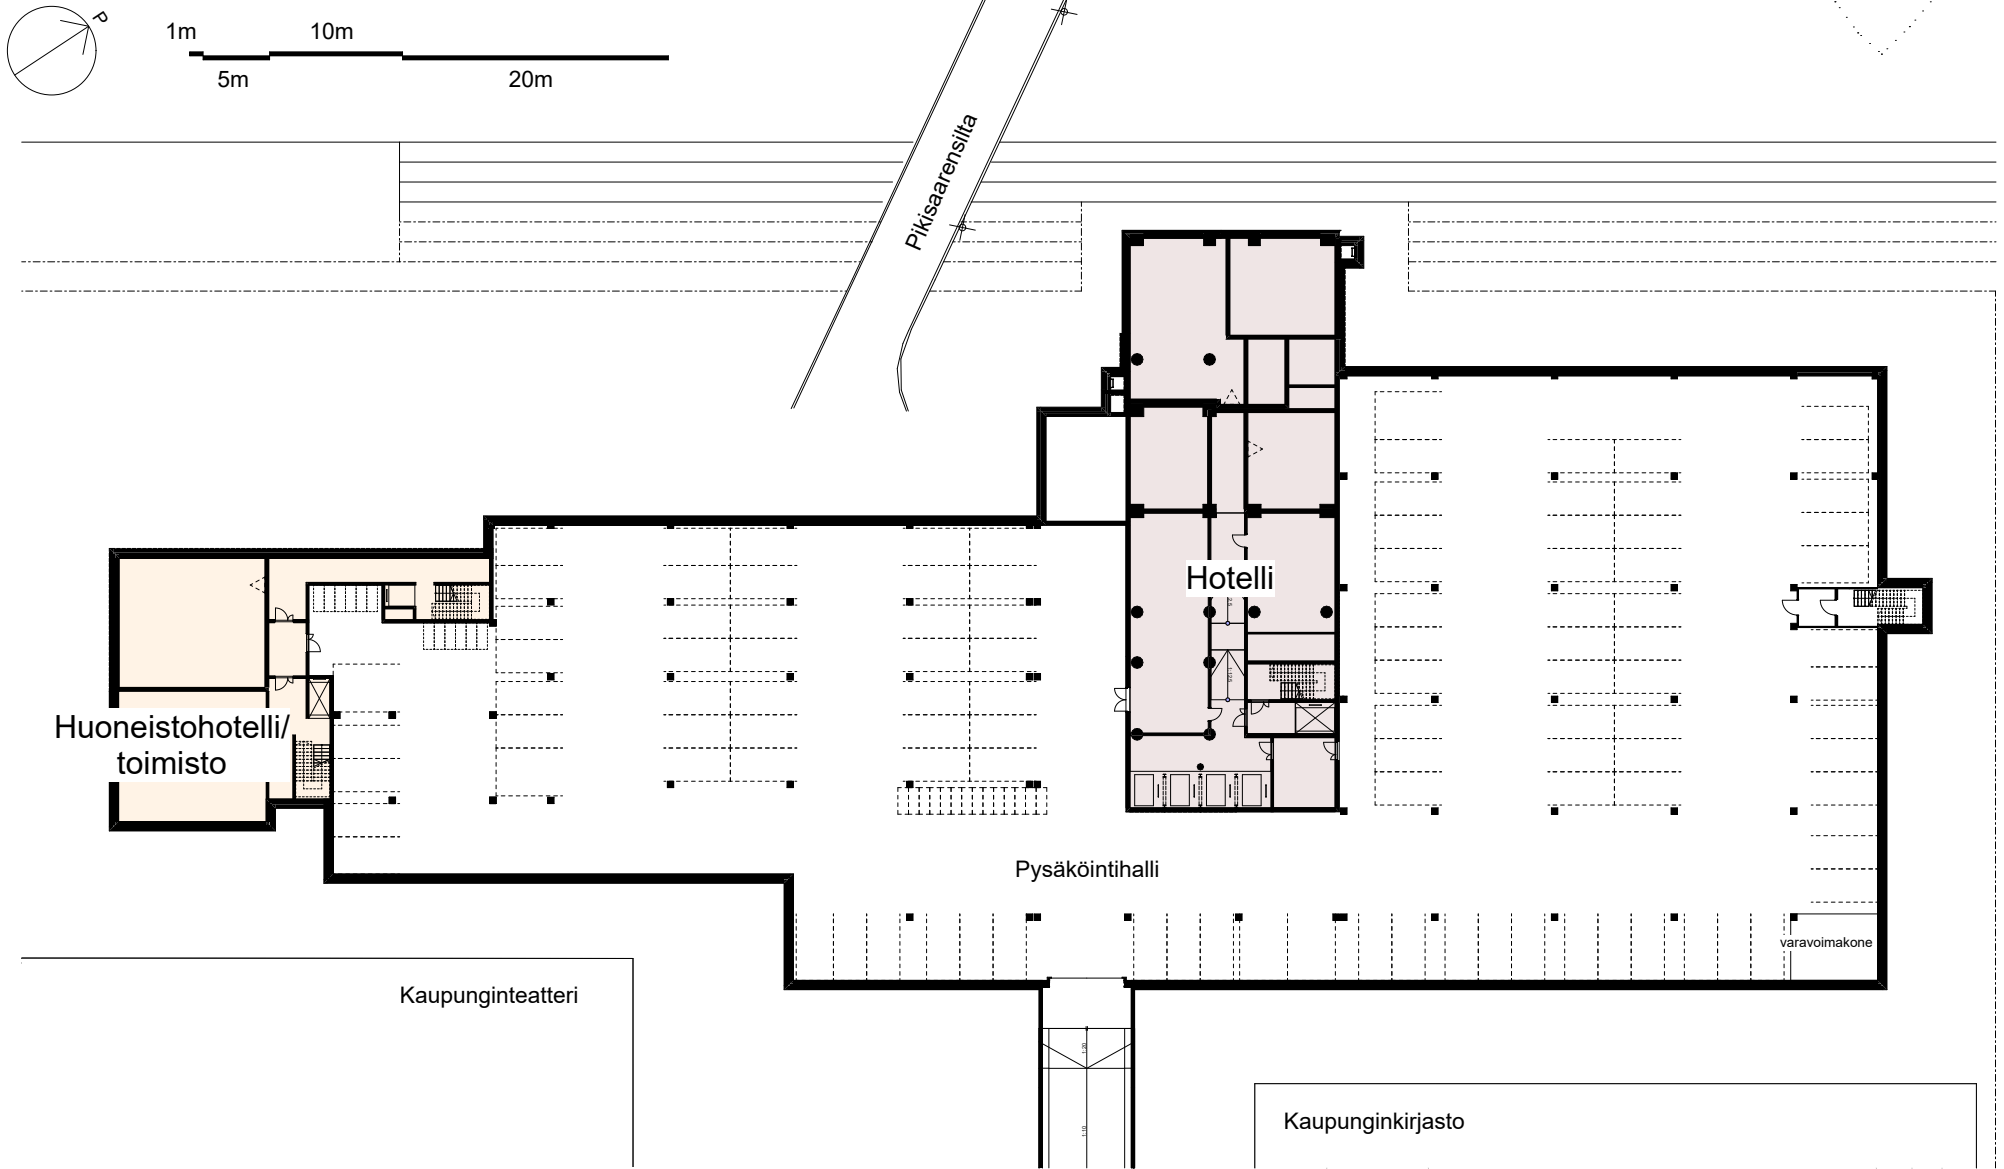

Asemapiirustus

Hotelli: 13 760 kem²

Toimisto: 920 kem²

Huoneistohotelli: 3720 kem²

Yhteensä: 18 400 kem²

-1. kerros pysäköintihallin pohjapiirustus

1. kerros pohjapiirustus

2. kerros pohjapiirustus