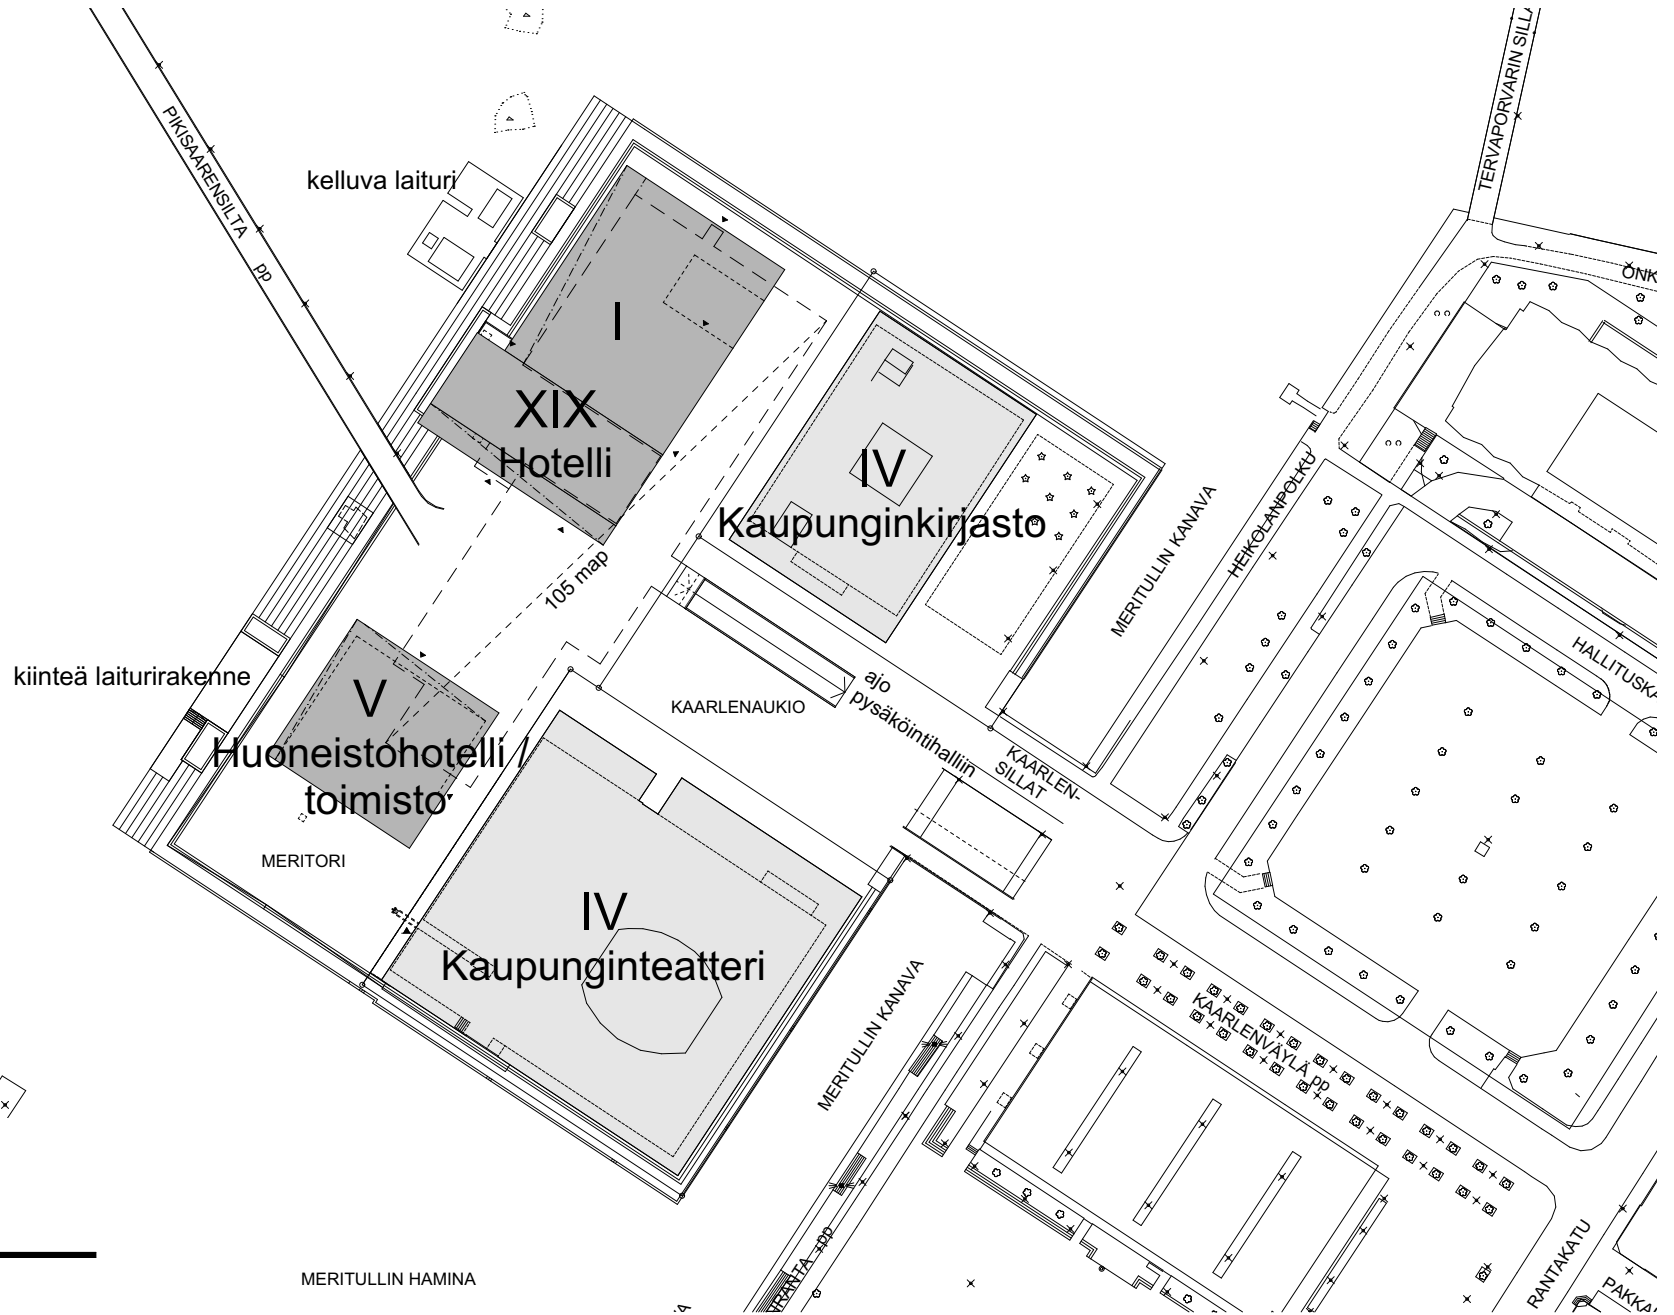

Asemapiirustus

Hotelli: 13 760 kem²

Toimisto: 920 kem²

Huoneistohotelli: 3720 kem²

Yhteensä: 18 400 kem²

-1. kerros pysäköintihallin pohjapiirustus

1. kerros pohjapiirustus

2. kerros pohjapiirustus