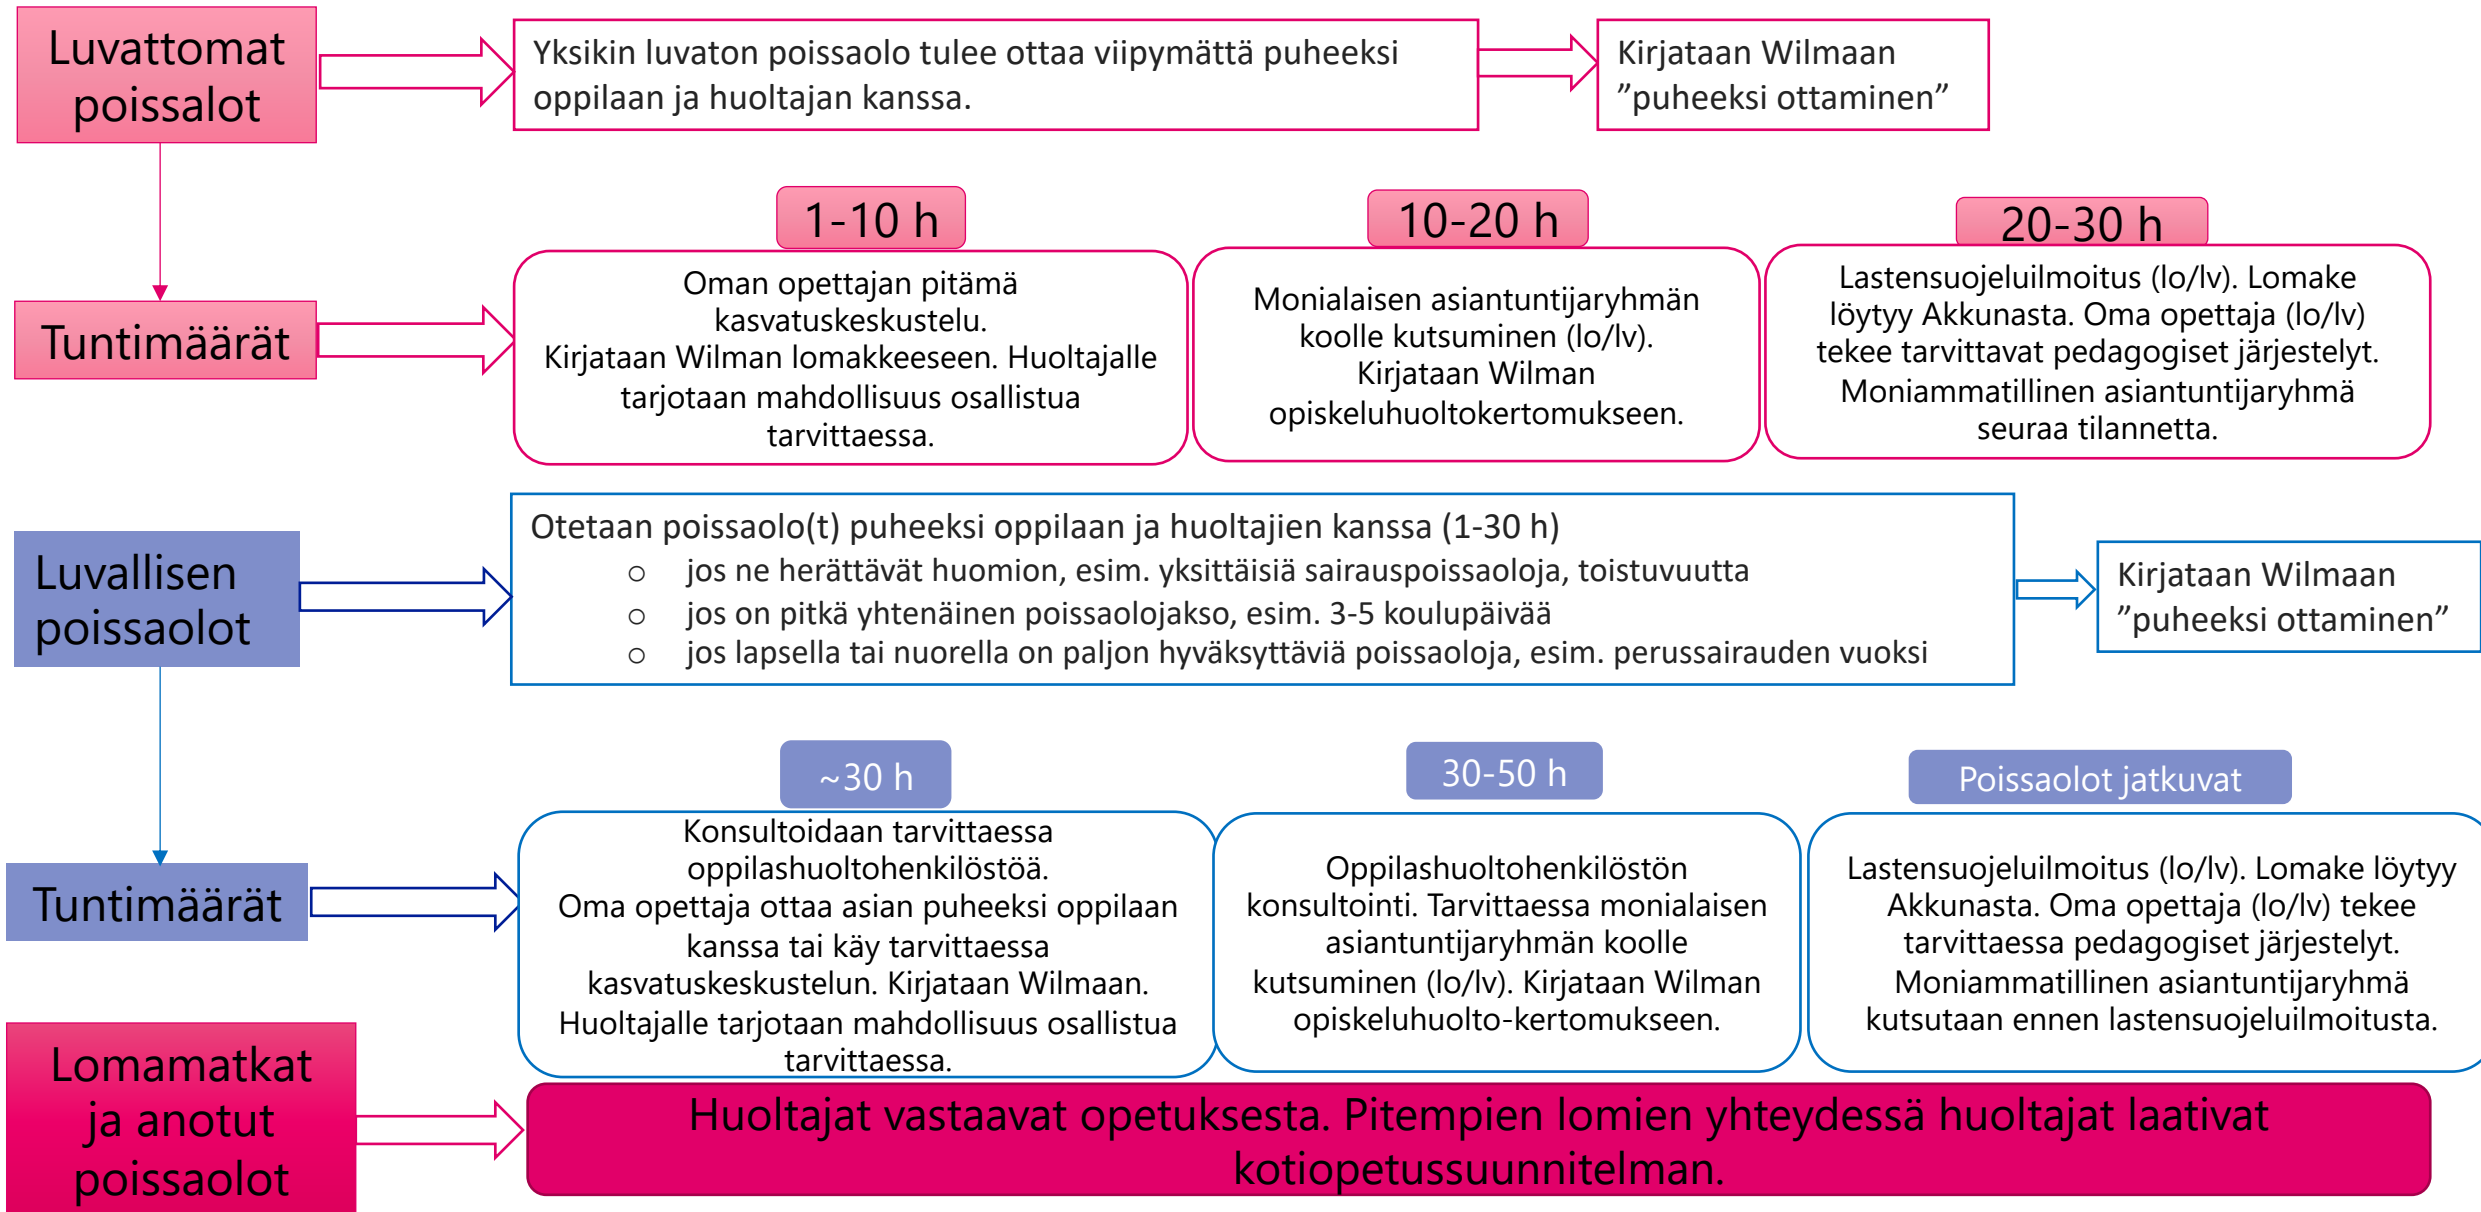

Poissaoloihin puuttuminen Metsokankaan koulussa

Tuntimäärät ja toimenpiteet pohjautuvat Oulun kaupungin yhteiseen ohjeeseen

Epäasialliseen käyttäytymiseen puuttuminen Metsokankaan koulussa

Toimenpiteet pohjautuvat Oulun kaupungin yhteiseen ohjeeseen. Ohjeen rakentamisessa on hyödynnetty Kaakkurin koulun mallia.