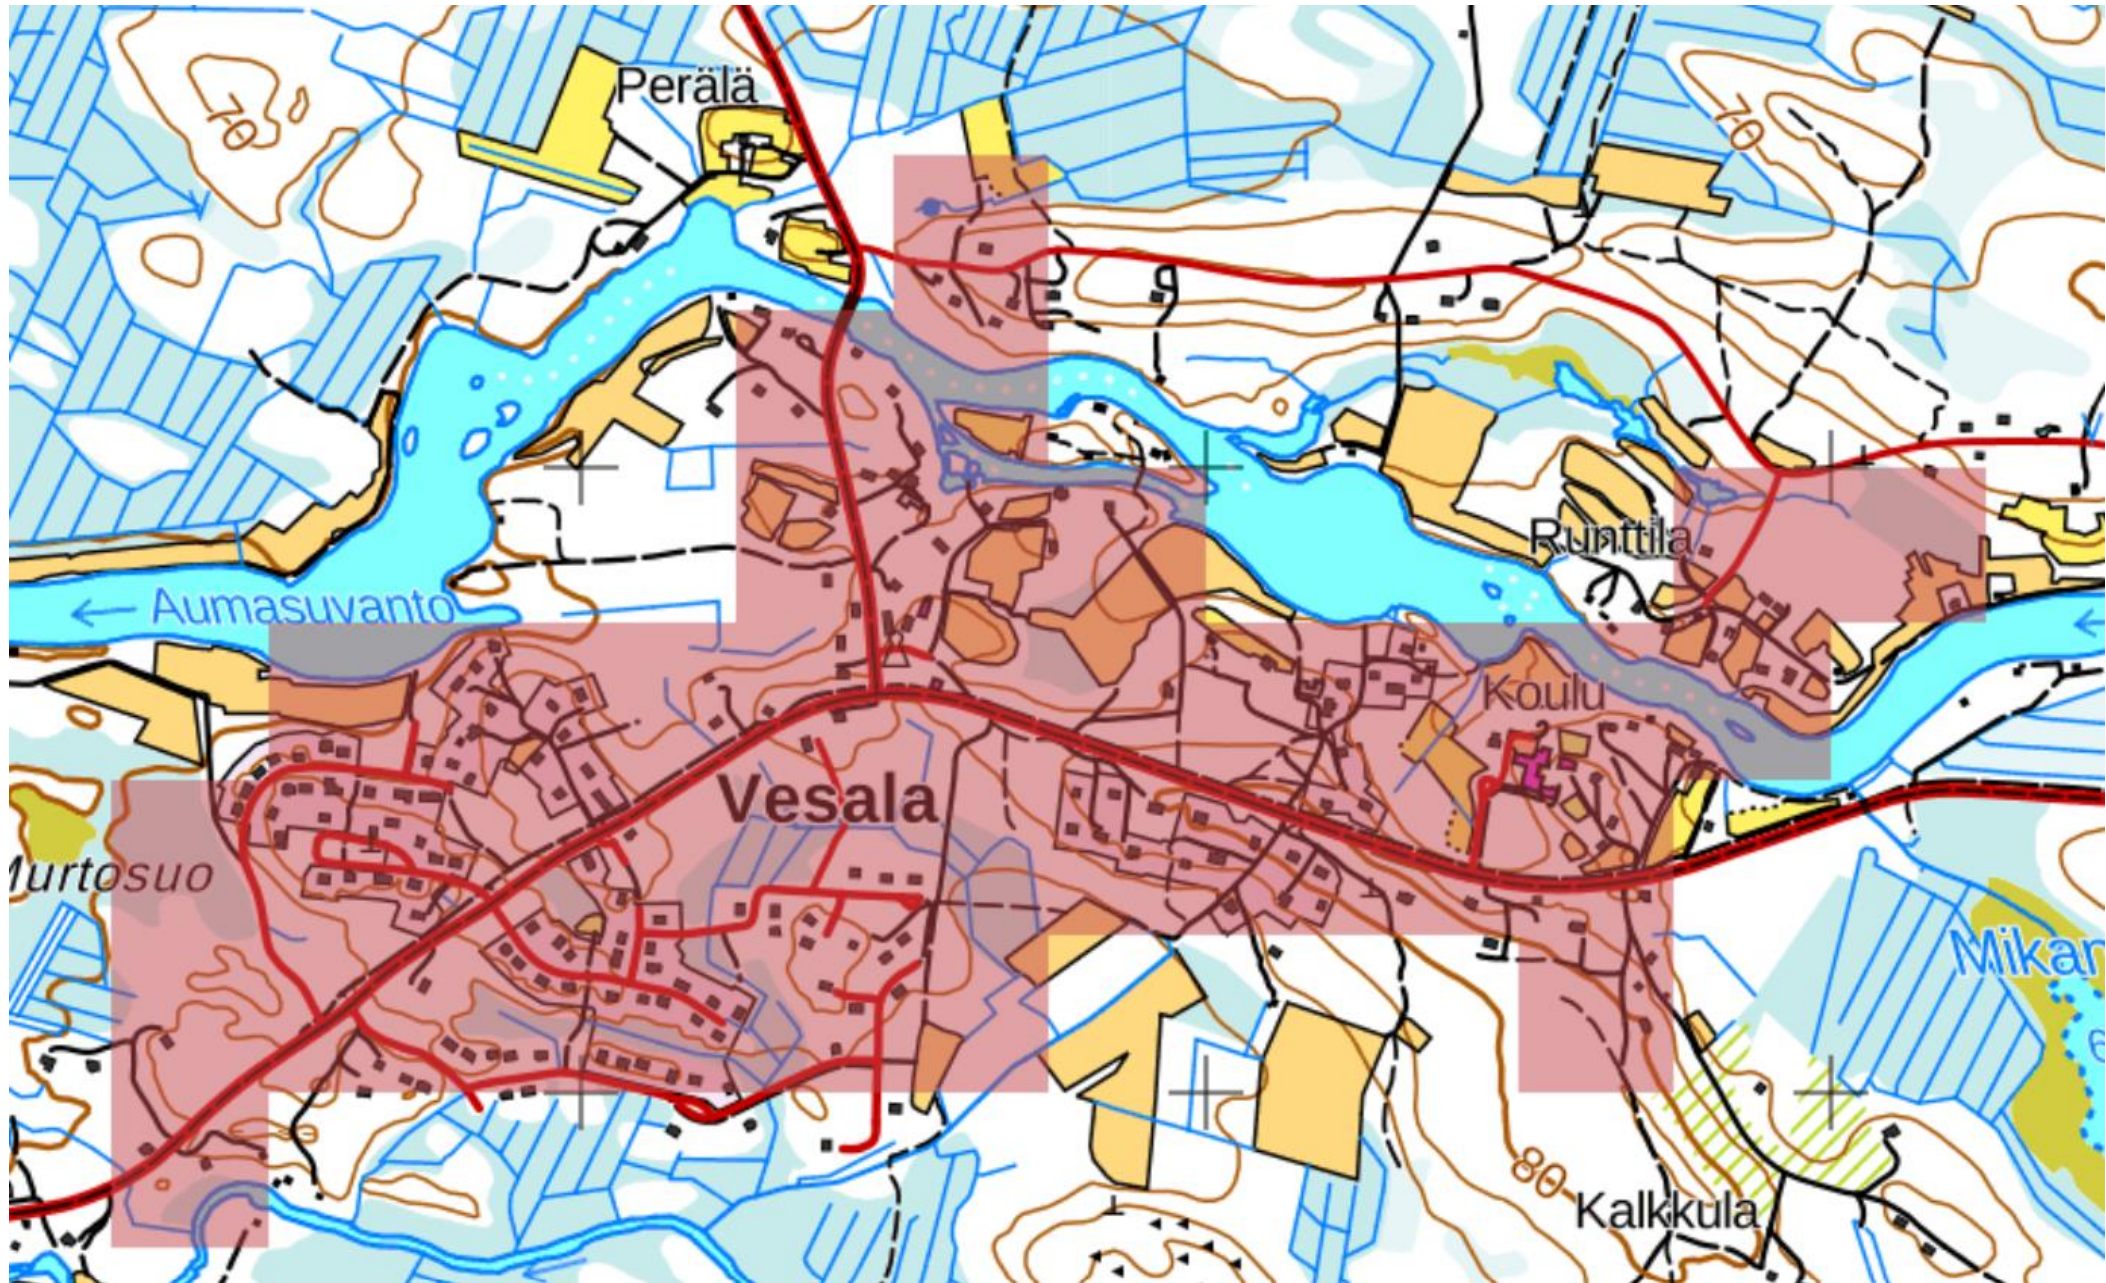

Taajamat 6.2.2024

Oulun seudun jätehuoltoviranomainen

Alakylä (Oulu), Hailuoto, Huttukylä (Oulu), Ii ja Ojakylä, Kuivaniemi, Kempele, Kiiminki (Oulu), Lumijoki, Oulunsalo (Oulu), Oulu (eteläinen), Oulu (pohjoinen), Kello (Oulu), Haukipudas (Oulu), Yli-Ii (Oulu), Ylikiiminki (Oulu), Vesala (Oulu), Pudasjärvi.

Alakylä, Oulu

Huttukylä, Oulu

Ii ja Ojakylä

Kuivaniemi

Kempele

Kiiminki, Oulu

Lumijoki

Oulunsalo, Oulu

Kello, Oulu

Haukipudas, Oulu

Yli-Ii, Oulu

Ylikiiminki, Oulu

Vesala, Oulu

Pudasjärvi