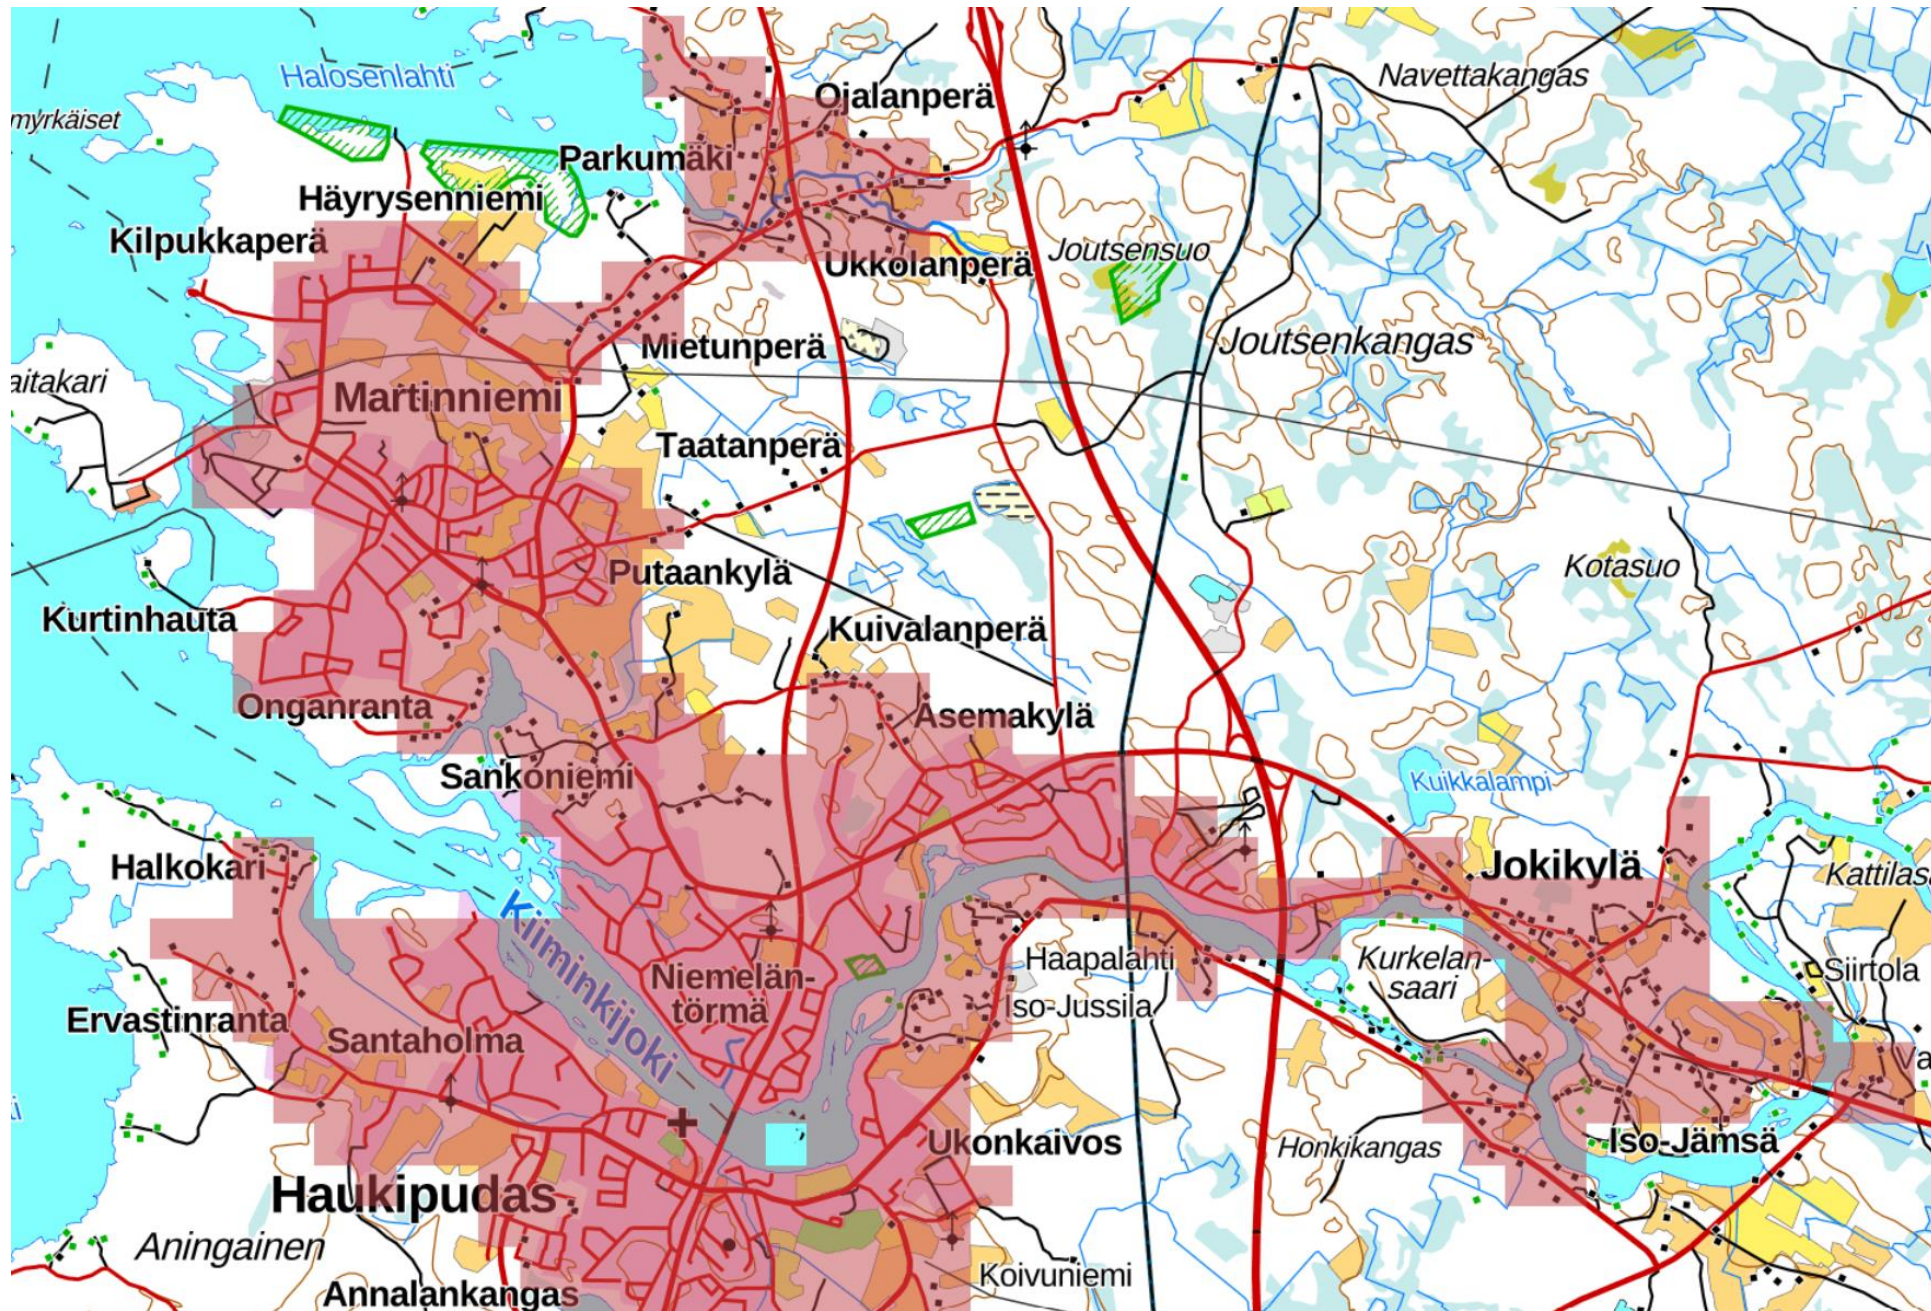

Taajamat 6.2.2024

Oulun seudun jätehuoltoviranomainen

Alakylä (Oulu), Hailuoto, Huttukylä (Oulu), Ii ja Ojakylä, Kuivaniemi, Kempele, Kiiminki (Oulu), Lumijoki, Oulunsalo (Oulu), Oulu (eteläinen), Oulu (pohjoinen), Kello (Oulu), Haukipudas (Oulu), Yli-Ii (Oulu), Ylikiiminki (Oulu), Vesala (Oulu), Pudasjärvi.

Alakylä, Oulu

Huttukylä, Oulu

Ii ja Ojakylä

Kuivaniemi

Kempele

Kiiminki, Oulu

Lumijoki

Oulunsalo, Oulu

Kello, Oulu

Haukipudas, Oulu

Yli-Ii, Oulu

Ylikiiminki, Oulu

Vesala, Oulu

Pudasjärvi