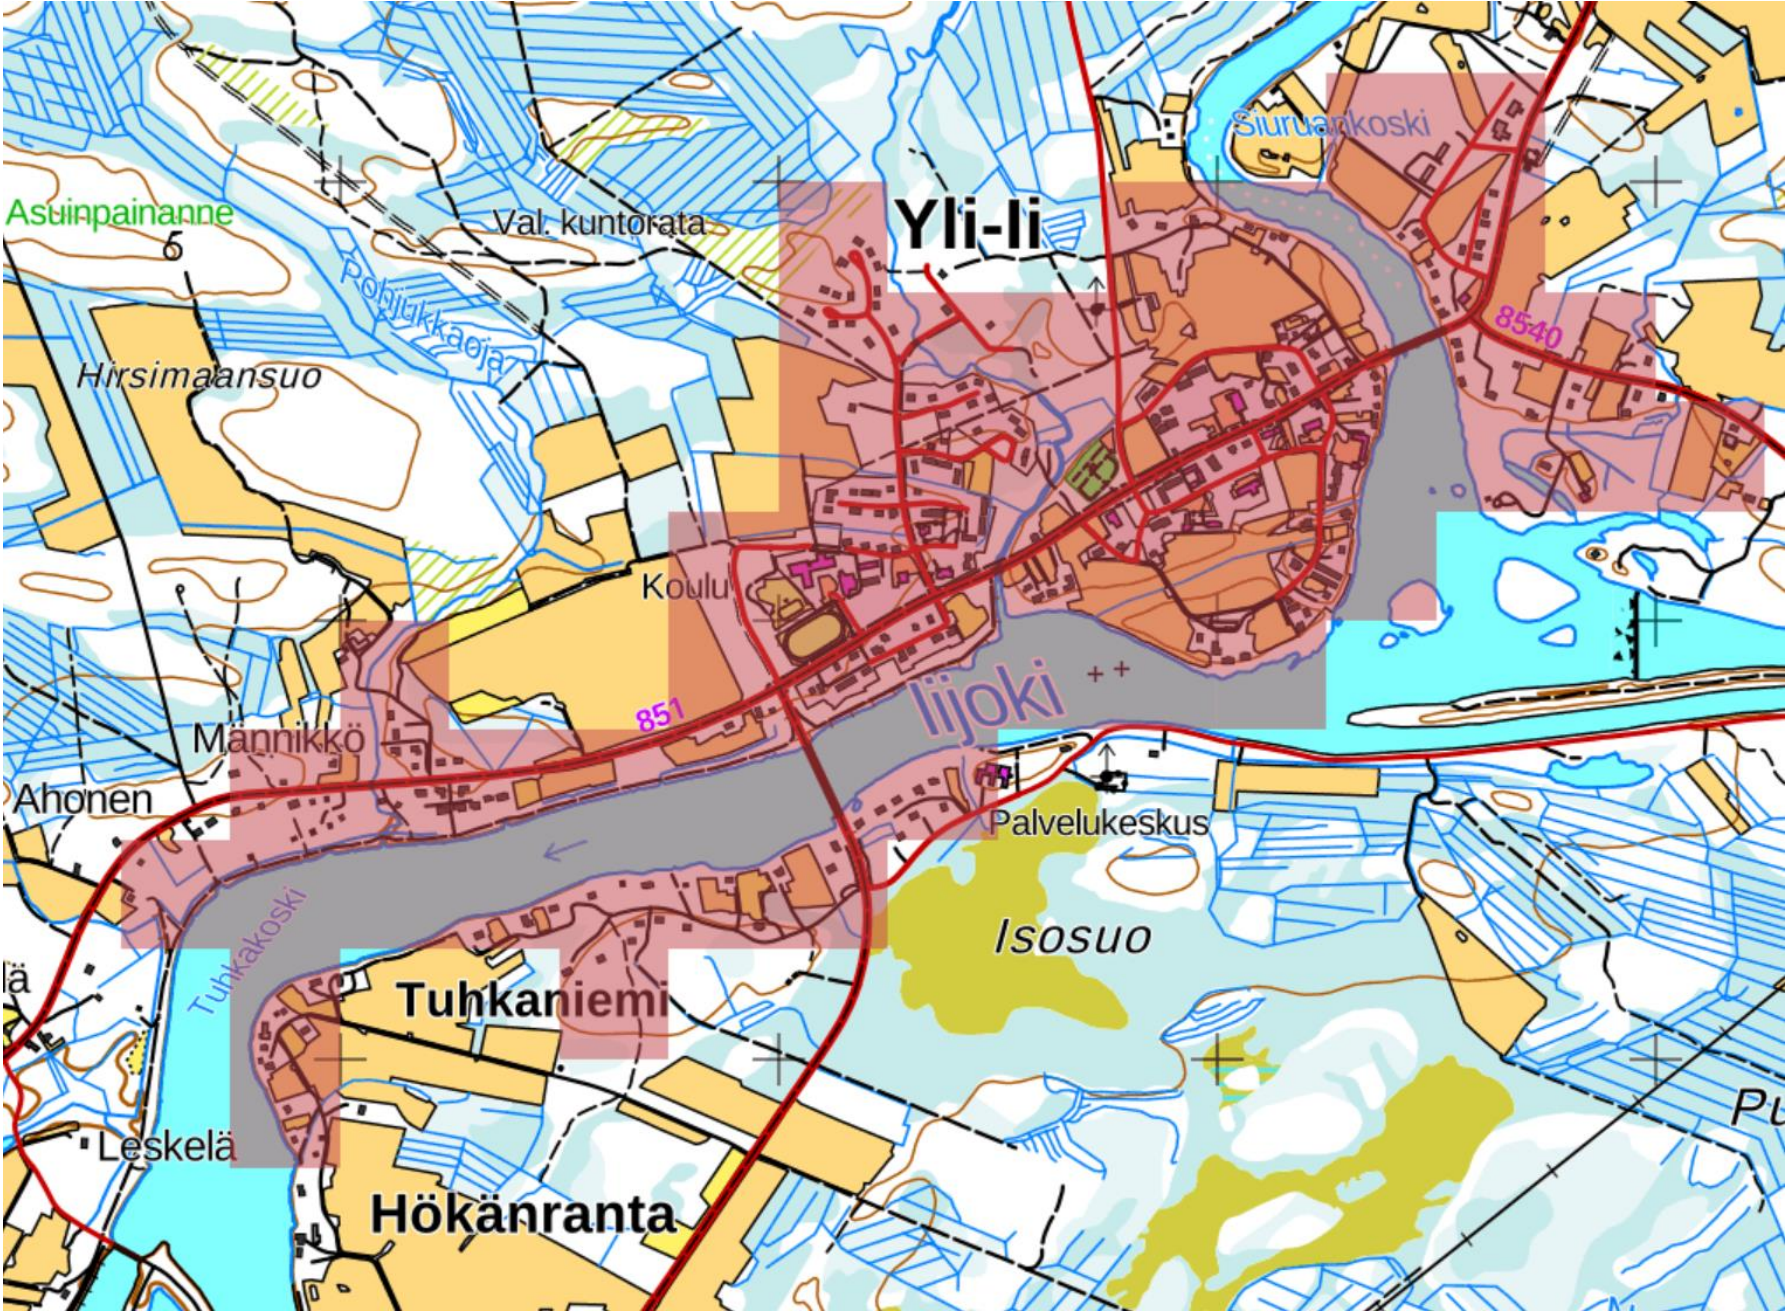

Taajamat 6.2.2024

Oulun seudun jätehuoltoviranomainen

Alakylä (Oulu), Hailuoto, Huttukylä (Oulu), Ii ja Ojakylä, Kuivaniemi, Kempele, Kiiminki (Oulu), Lumijoki, Oulunsalo (Oulu), Oulu (eteläinen), Oulu (pohjoinen), Kello (Oulu), Haukipudas (Oulu), Yli-Ii (Oulu), Ylikiiminki (Oulu), Vesala (Oulu), Pudasjärvi.

Alakylä, Oulu

Huttukylä, Oulu

Ii ja Ojakylä

Kuivaniemi

Kempele

Kiiminki, Oulu

Lumijoki

Oulunsalo, Oulu

Kello, Oulu

Haukipudas, Oulu

Yli-Ii, Oulu

Ylikiiminki, Oulu

Vesala, Oulu

Pudasjärvi