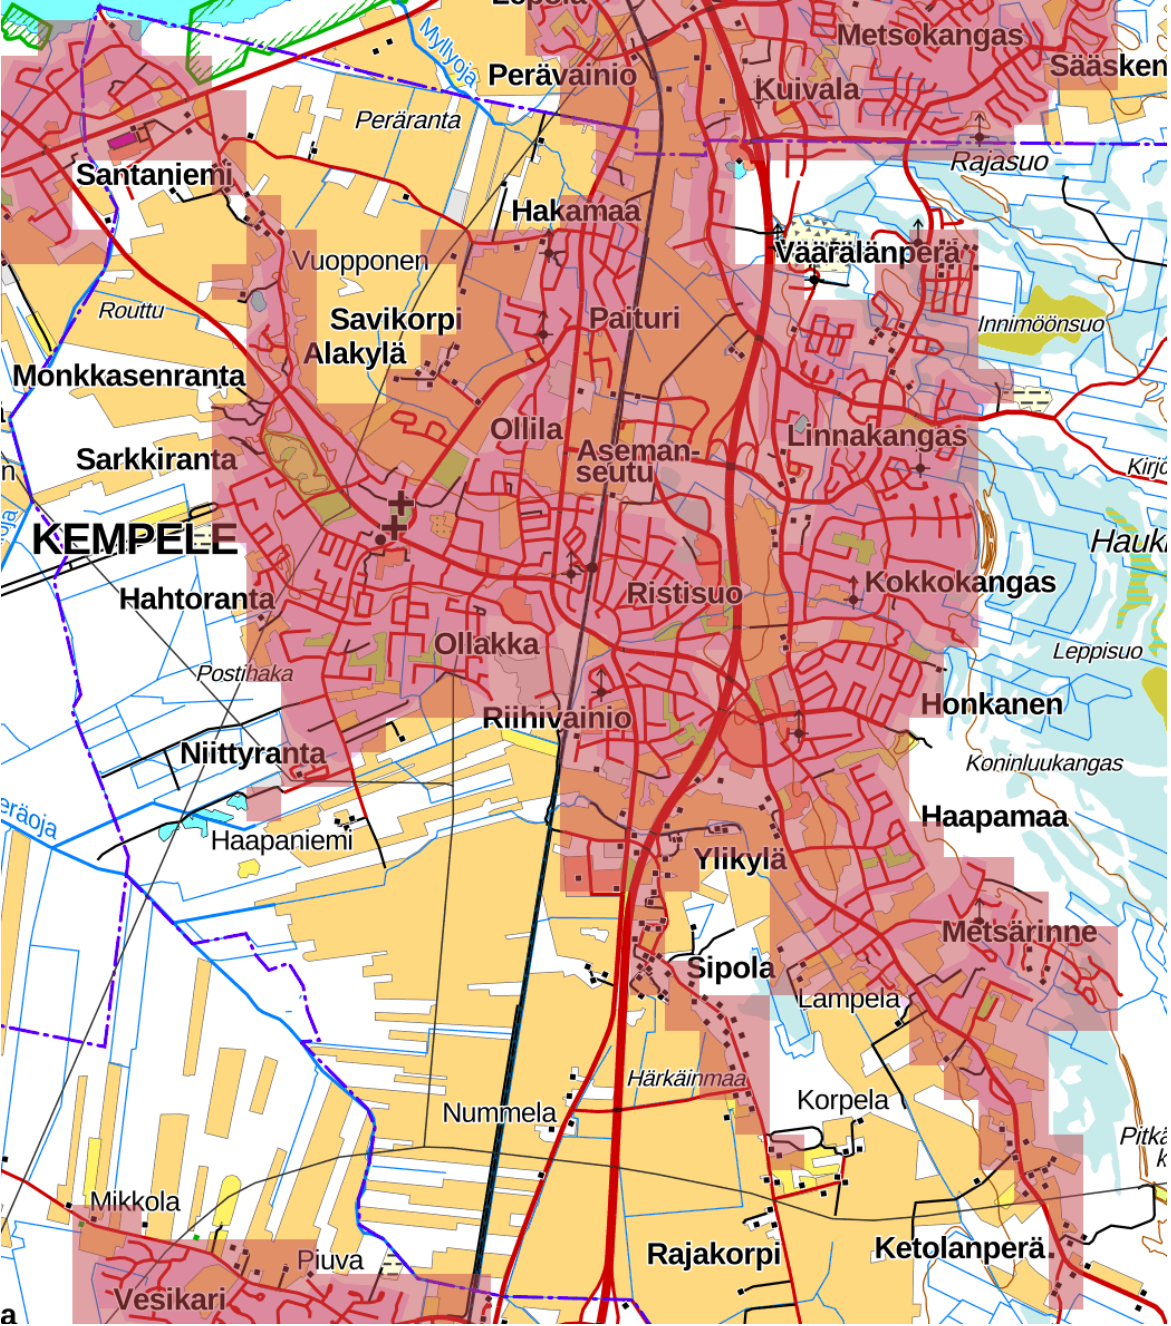

Taajamat 6.2.2024

Oulun seudun jätehuoltoviranomainen

Alakylä (Oulu), Hailuoto, Huttukylä (Oulu), Ii ja Ojakylä, Kuivaniemi, Kempele, Kiiminki (Oulu), Lumijoki, Oulunsalo (Oulu), Oulu (eteläinen), Oulu (pohjoinen), Kello (Oulu), Haukipudas (Oulu), Yli-Ii (Oulu), Ylikiiminki (Oulu), Vesala (Oulu), Pudasjärvi.

Alakylä, Oulu

Huttukylä, Oulu

Ii ja Ojakylä

Kuivaniemi

Kempele

Kiiminki, Oulu

Lumijoki

Oulunsalo, Oulu

Kello, Oulu

Haukipudas, Oulu

Yli-Ii, Oulu

Ylikiiminki, Oulu

Vesala, Oulu

Pudasjärvi