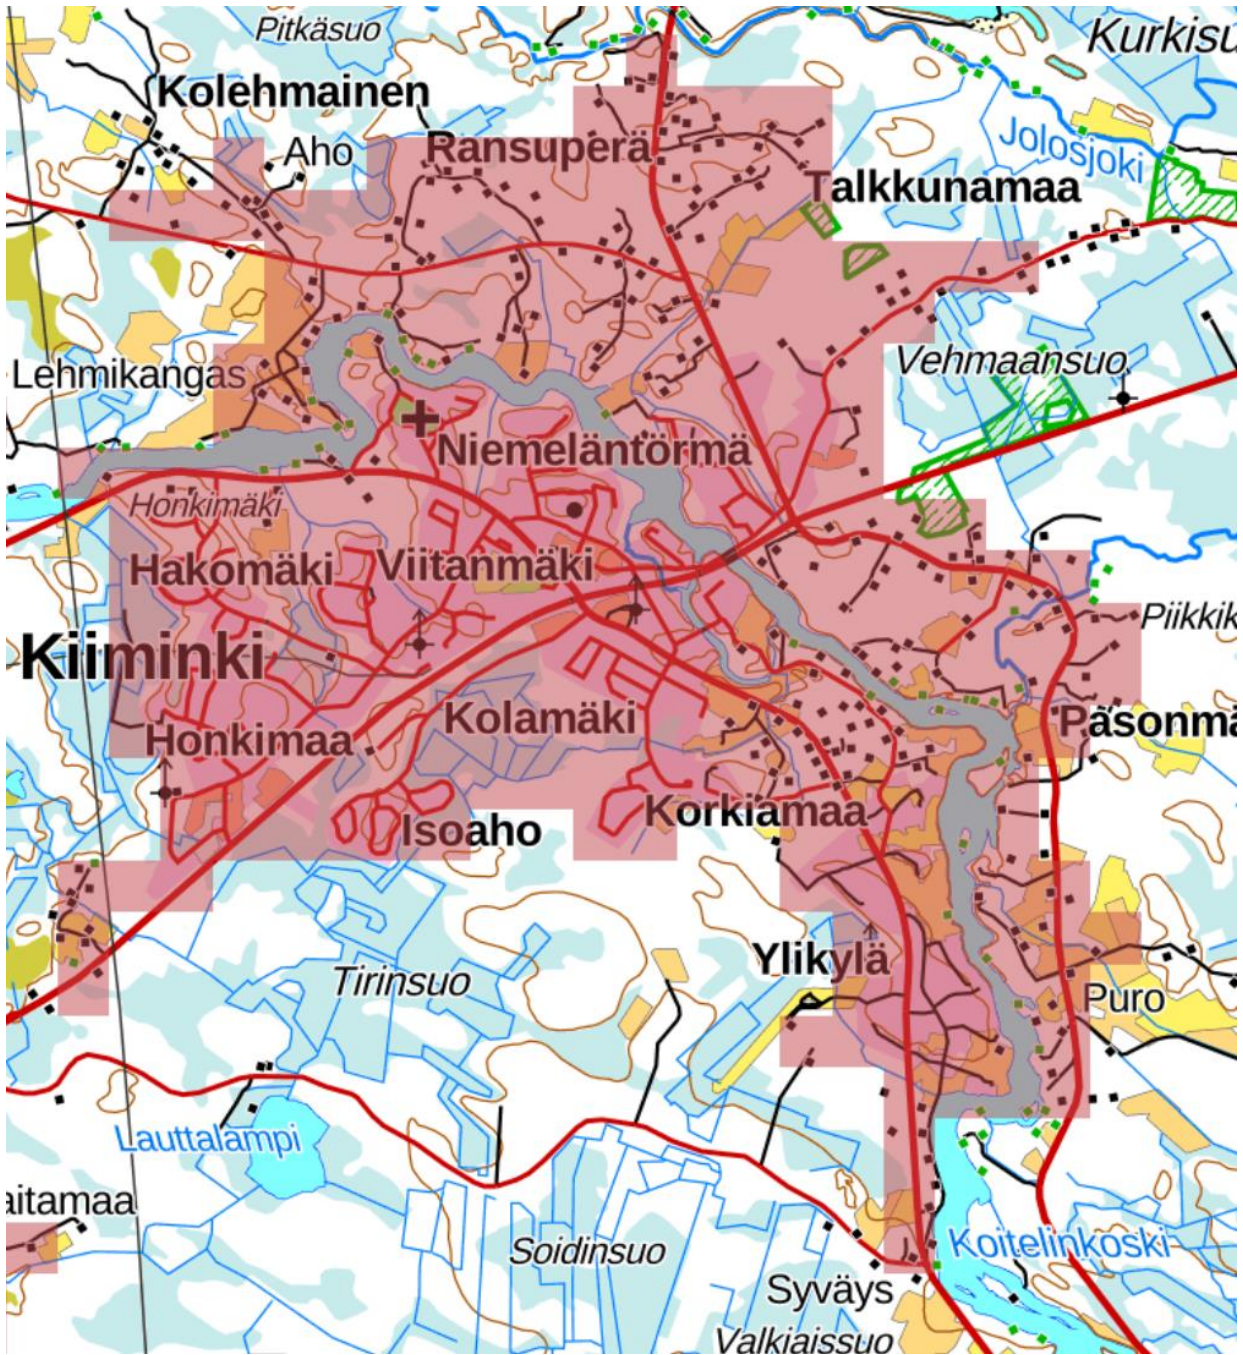

Taajamat 6.2.2024

Oulun seudun jätehuoltoviranomainen

Alakylä (Oulu), Hailuoto, Huttukylä (Oulu), Ii ja Ojakylä, Kuivaniemi, Kempele, Kiiminki (Oulu), Lumijoki, Oulunsalo (Oulu), Oulu (eteläinen), Oulu (pohjoinen), Kello (Oulu), Haukipudas (Oulu), Yli-Ii (Oulu), Ylikiiminki (Oulu), Vesala (Oulu), Pudasjärvi.

Alakylä, Oulu

Huttukylä, Oulu

Ii ja Ojakylä

Kuivaniemi

Kempele

Kiiminki, Oulu

Lumijoki

Oulunsalo, Oulu

Kello, Oulu

Haukipudas, Oulu

Yli-Ii, Oulu

Ylikiiminki, Oulu

Vesala, Oulu

Pudasjärvi