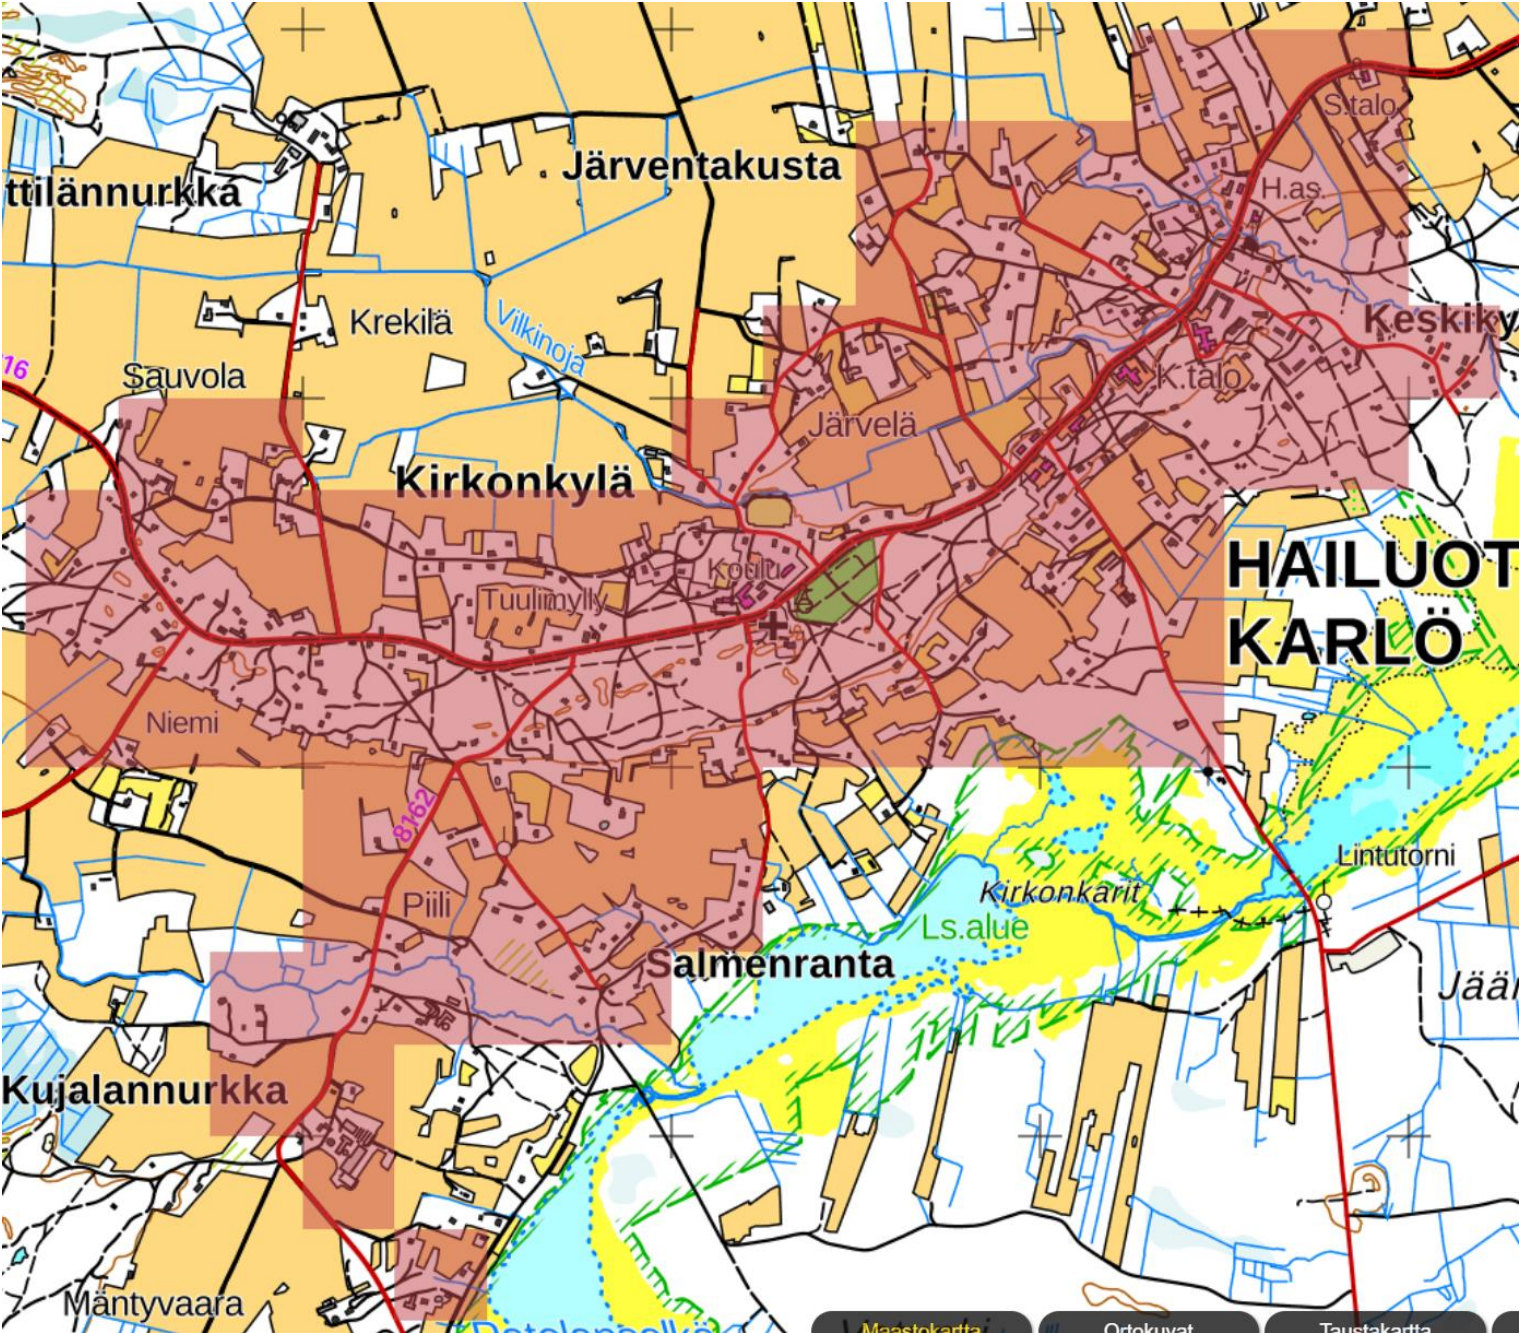

Taajamat 6.2.2024

Oulun seudun jätehuoltoviranomainen

Alakylä (Oulu), Hailuoto, Huttukylä (Oulu), Ii ja Ojakylä, Kuivaniemi, Kempele, Kiiminki (Oulu), Lumijoki, Oulunsalo (Oulu), Oulu (eteläinen), Oulu (pohjoinen), Kello (Oulu), Haukipudas (Oulu), Yli-Ii (Oulu), Ylikiiminki (Oulu), Vesala (Oulu), Pudasjärvi.

Alakylä, Oulu

Huttukylä, Oulu

Ii ja Ojakylä

Kuivaniemi

Kempele

Kiiminki, Oulu

Lumijoki

Oulunsalo, Oulu

Kello, Oulu

Haukipudas, Oulu

Yli-Ii, Oulu

Ylikiiminki, Oulu

Vesala, Oulu

Pudasjärvi