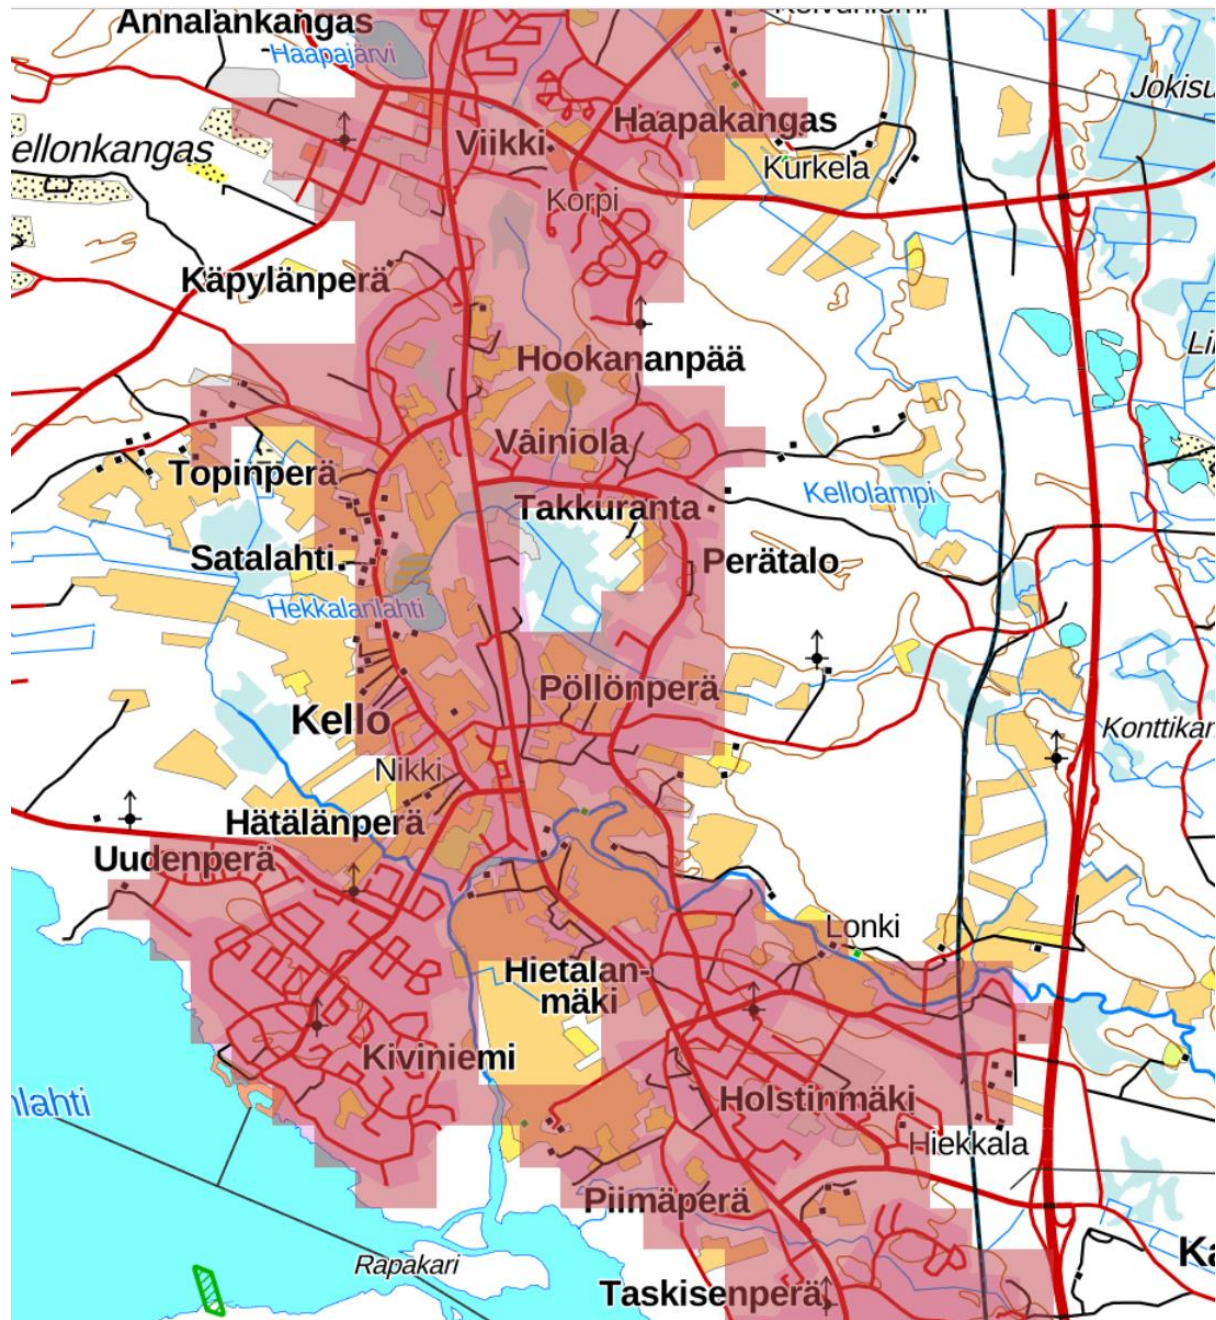

Taajamat 6.2.2024

Oulun seudun jätehuoltoviranomainen

Alakylä (Oulu), Hailuoto, Huttukylä (Oulu), Ii ja Ojakylä, Kuivaniemi, Kempele, Kiiminki (Oulu), Lumijoki, Oulunsalo (Oulu), Oulu (eteläinen), Oulu (pohjoinen), Kello (Oulu), Haukipudas (Oulu), Yli-Ii (Oulu), Ylikiiminki (Oulu), Vesala (Oulu), Pudasjärvi.

Alakylä, Oulu

Huttukylä, Oulu

Ii ja Ojakylä

Kuivaniemi

Kempele

Kiiminki, Oulu

Lumijoki

Oulunsalo, Oulu

Kello, Oulu

Haukipudas, Oulu

Yli-Ii, Oulu

Ylikiiminki, Oulu

Vesala, Oulu

Pudasjärvi