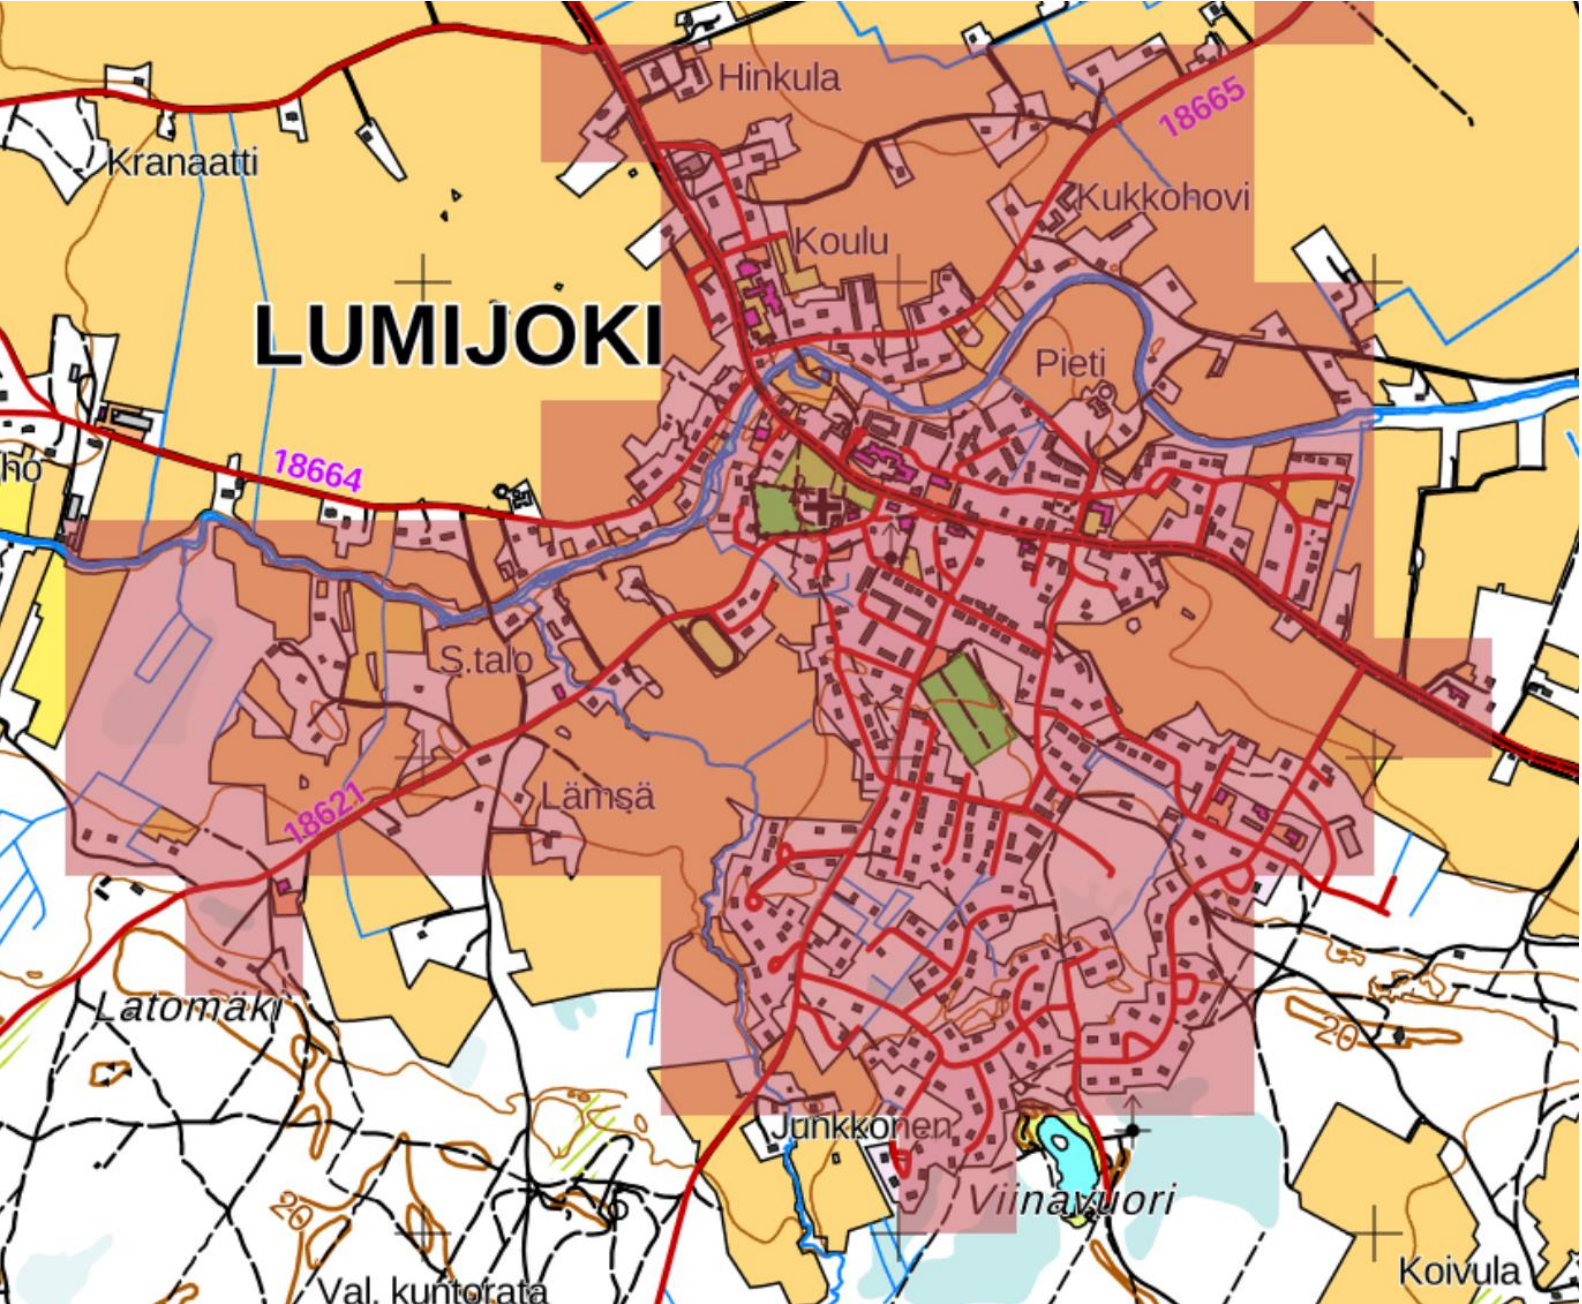

Taajamat 6.2.2024

Oulun seudun jätehuoltoviranomainen

Alakylä (Oulu), Hailuoto, Huttukylä (Oulu), Ii ja Ojakylä, Kuivaniemi, Kempele, Kiiminki (Oulu), Lumijoki, Oulunsalo (Oulu), Oulu (eteläinen), Oulu (pohjoinen), Kello (Oulu), Haukipudas (Oulu), Yli-Ii (Oulu), Ylikiiminki (Oulu), Vesala (Oulu), Pudasjärvi.

Alakylä, Oulu

Huttukylä, Oulu

Ii ja Ojakylä

Kuivaniemi

Kempele

Kiiminki, Oulu

Lumijoki

Oulunsalo, Oulu

Kello, Oulu

Haukipudas, Oulu

Yli-Ii, Oulu

Ylikiiminki, Oulu

Vesala, Oulu

Pudasjärvi