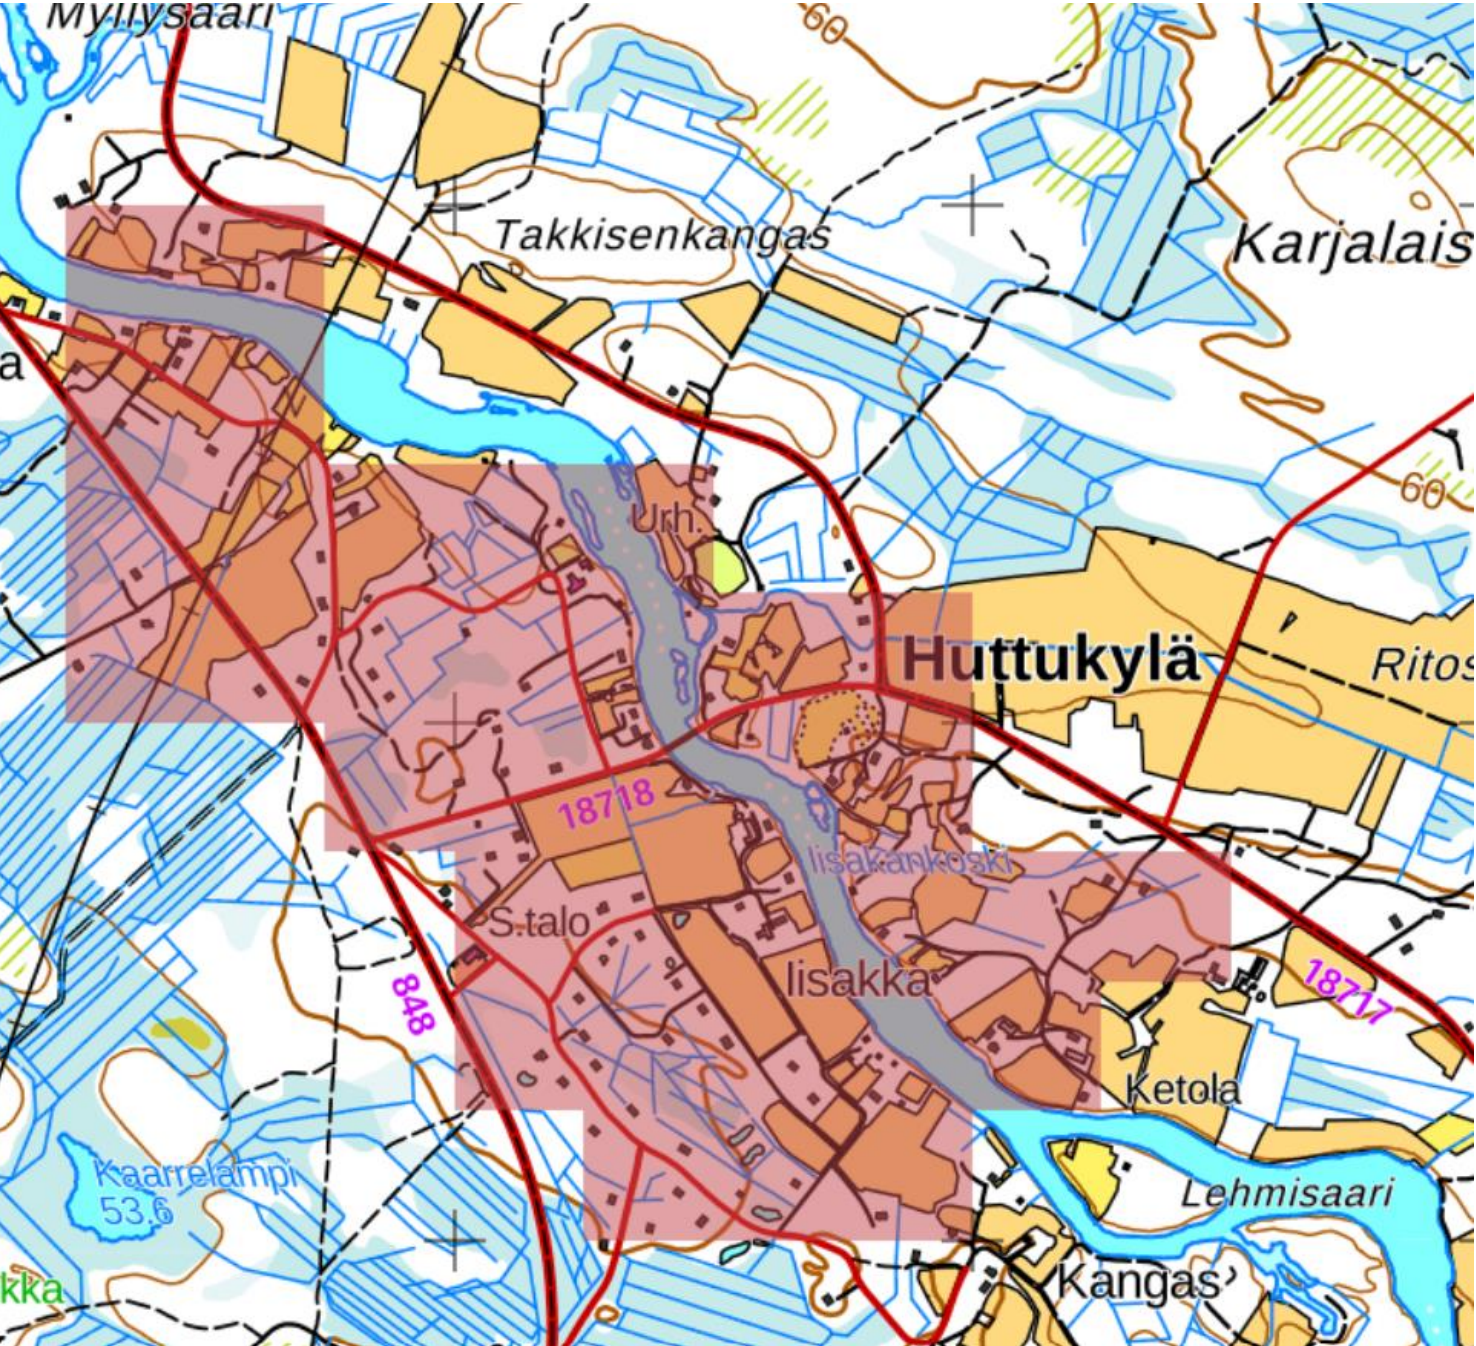

Taajamat 6.2.2024

Oulun seudun jätehuoltoviranomainen

Alakylä (Oulu), Hailuoto, Huttukylä (Oulu), Ii ja Ojakylä, Kuivaniemi, Kempele, Kiiminki (Oulu), Lumijoki, Oulunsalo (Oulu), Oulu (eteläinen), Oulu (pohjoinen), Kello (Oulu), Haukipudas (Oulu), Yli-Ii (Oulu), Ylikiiminki (Oulu), Vesala (Oulu), Pudasjärvi.

Alakylä, Oulu

Huttukylä, Oulu

Ii ja Ojakylä

Kuivaniemi

Kempele

Kiiminki, Oulu

Lumijoki

Oulunsalo, Oulu

Kello, Oulu

Haukipudas, Oulu

Yli-Ii, Oulu

Ylikiiminki, Oulu

Vesala, Oulu

Pudasjärvi