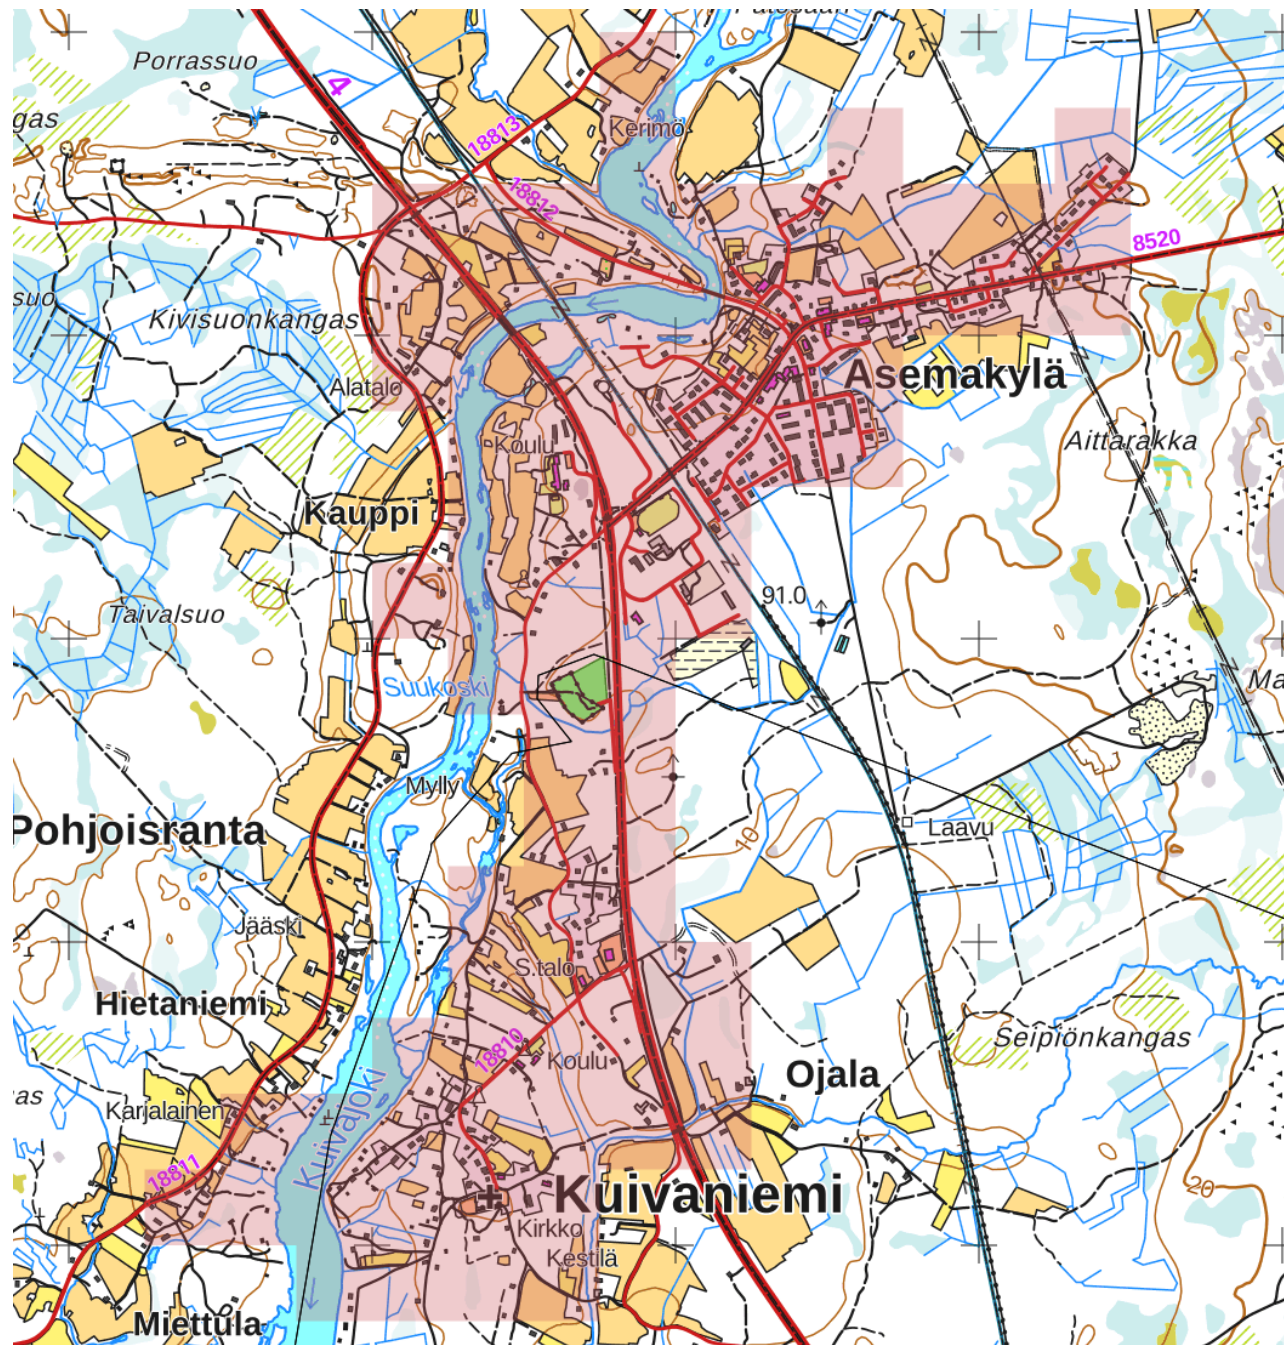

Taajamat 6.2.2024

Oulun seudun jätehuoltoviranomainen

Alakylä (Oulu), Hailuoto, Huttukylä (Oulu), Ii ja Ojakylä, Kuivaniemi, Kempele, Kiiminki (Oulu), Lumijoki, Oulunsalo (Oulu), Oulu (eteläinen), Oulu (pohjoinen), Kello (Oulu), Haukipudas (Oulu), Yli-Ii (Oulu), Ylikiiminki (Oulu), Vesala (Oulu), Pudasjärvi.

Alakylä, Oulu

Huttukylä, Oulu

Ii ja Ojakylä

Kuivaniemi

Kempele

Kiiminki, Oulu

Lumijoki

Oulunsalo, Oulu

Kello, Oulu

Haukipudas, Oulu

Yli-Ii, Oulu

Ylikiiminki, Oulu

Vesala, Oulu

Pudasjärvi