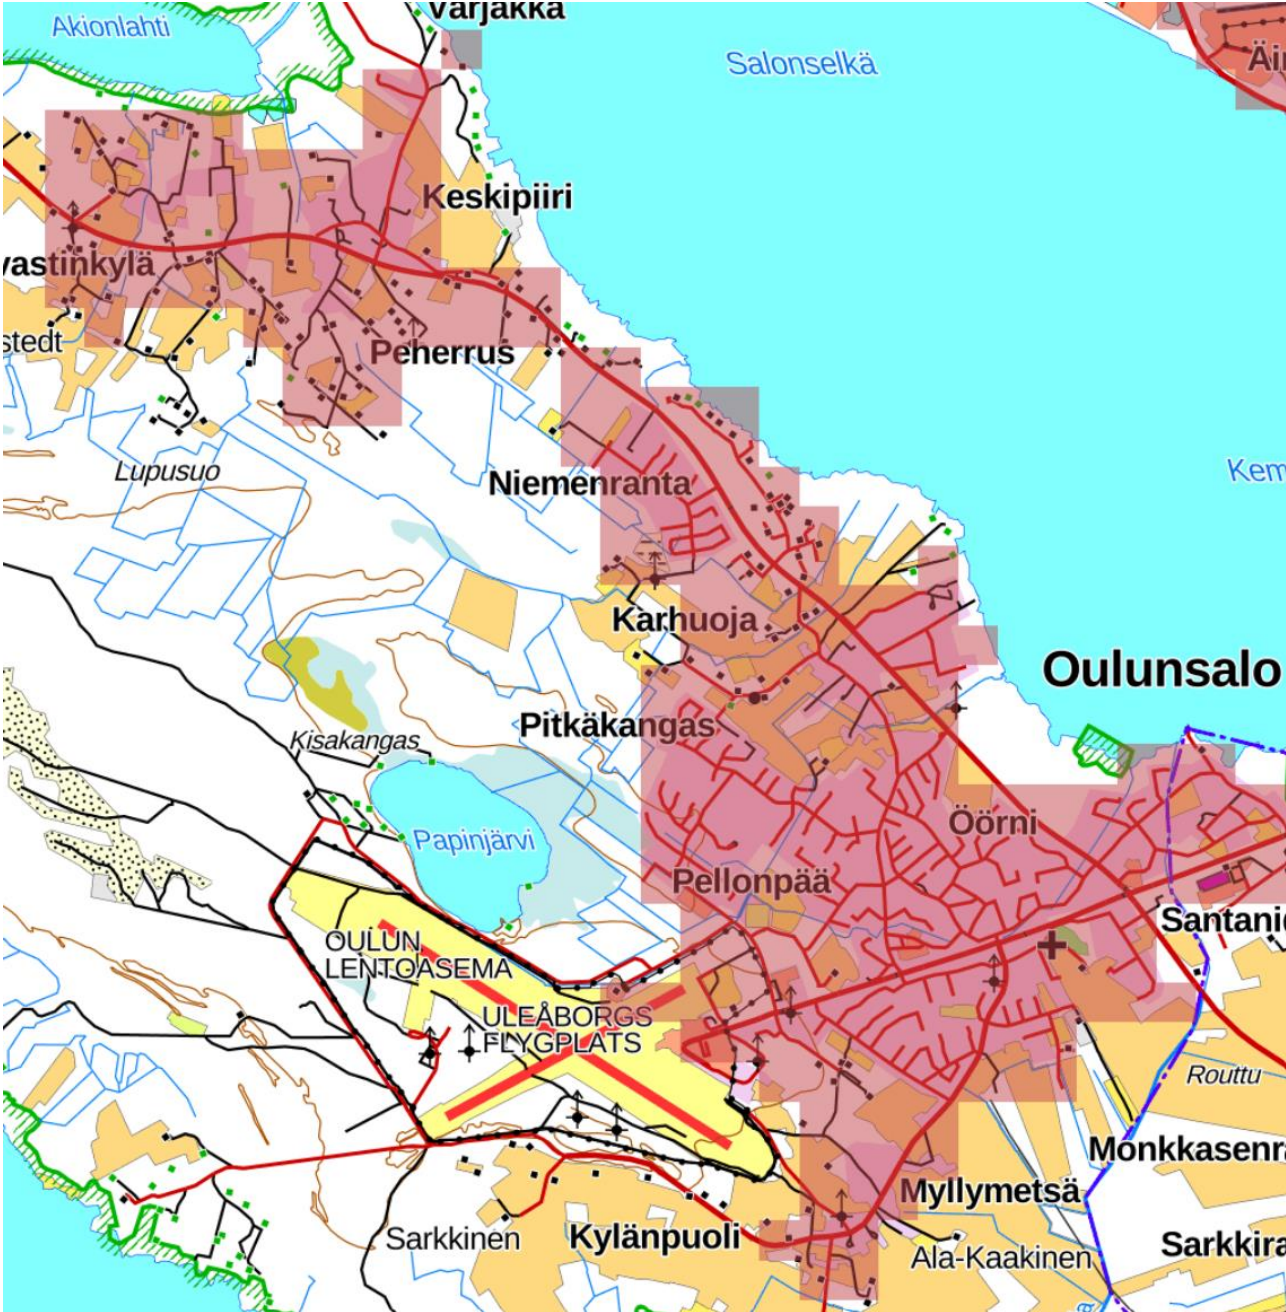

Taajamat 6.2.2024

Oulun seudun jätehuoltoviranomainen

Alakylä (Oulu), Hailuoto, Huttukylä (Oulu), Ii ja Ojakylä, Kuivaniemi, Kempele, Kiiminki (Oulu), Lumijoki, Oulunsalo (Oulu), Oulu (eteläinen), Oulu (pohjoinen), Kello (Oulu), Haukipudas (Oulu), Yli-Ii (Oulu), Ylikiiminki (Oulu), Vesala (Oulu), Pudasjärvi.

Alakylä, Oulu

Huttukylä, Oulu

Ii ja Ojakylä

Kuivaniemi

Kempele

Kiiminki, Oulu

Lumijoki

Oulunsalo, Oulu

Kello, Oulu

Haukipudas, Oulu

Yli-Ii, Oulu

Ylikiiminki, Oulu

Vesala, Oulu

Pudasjärvi