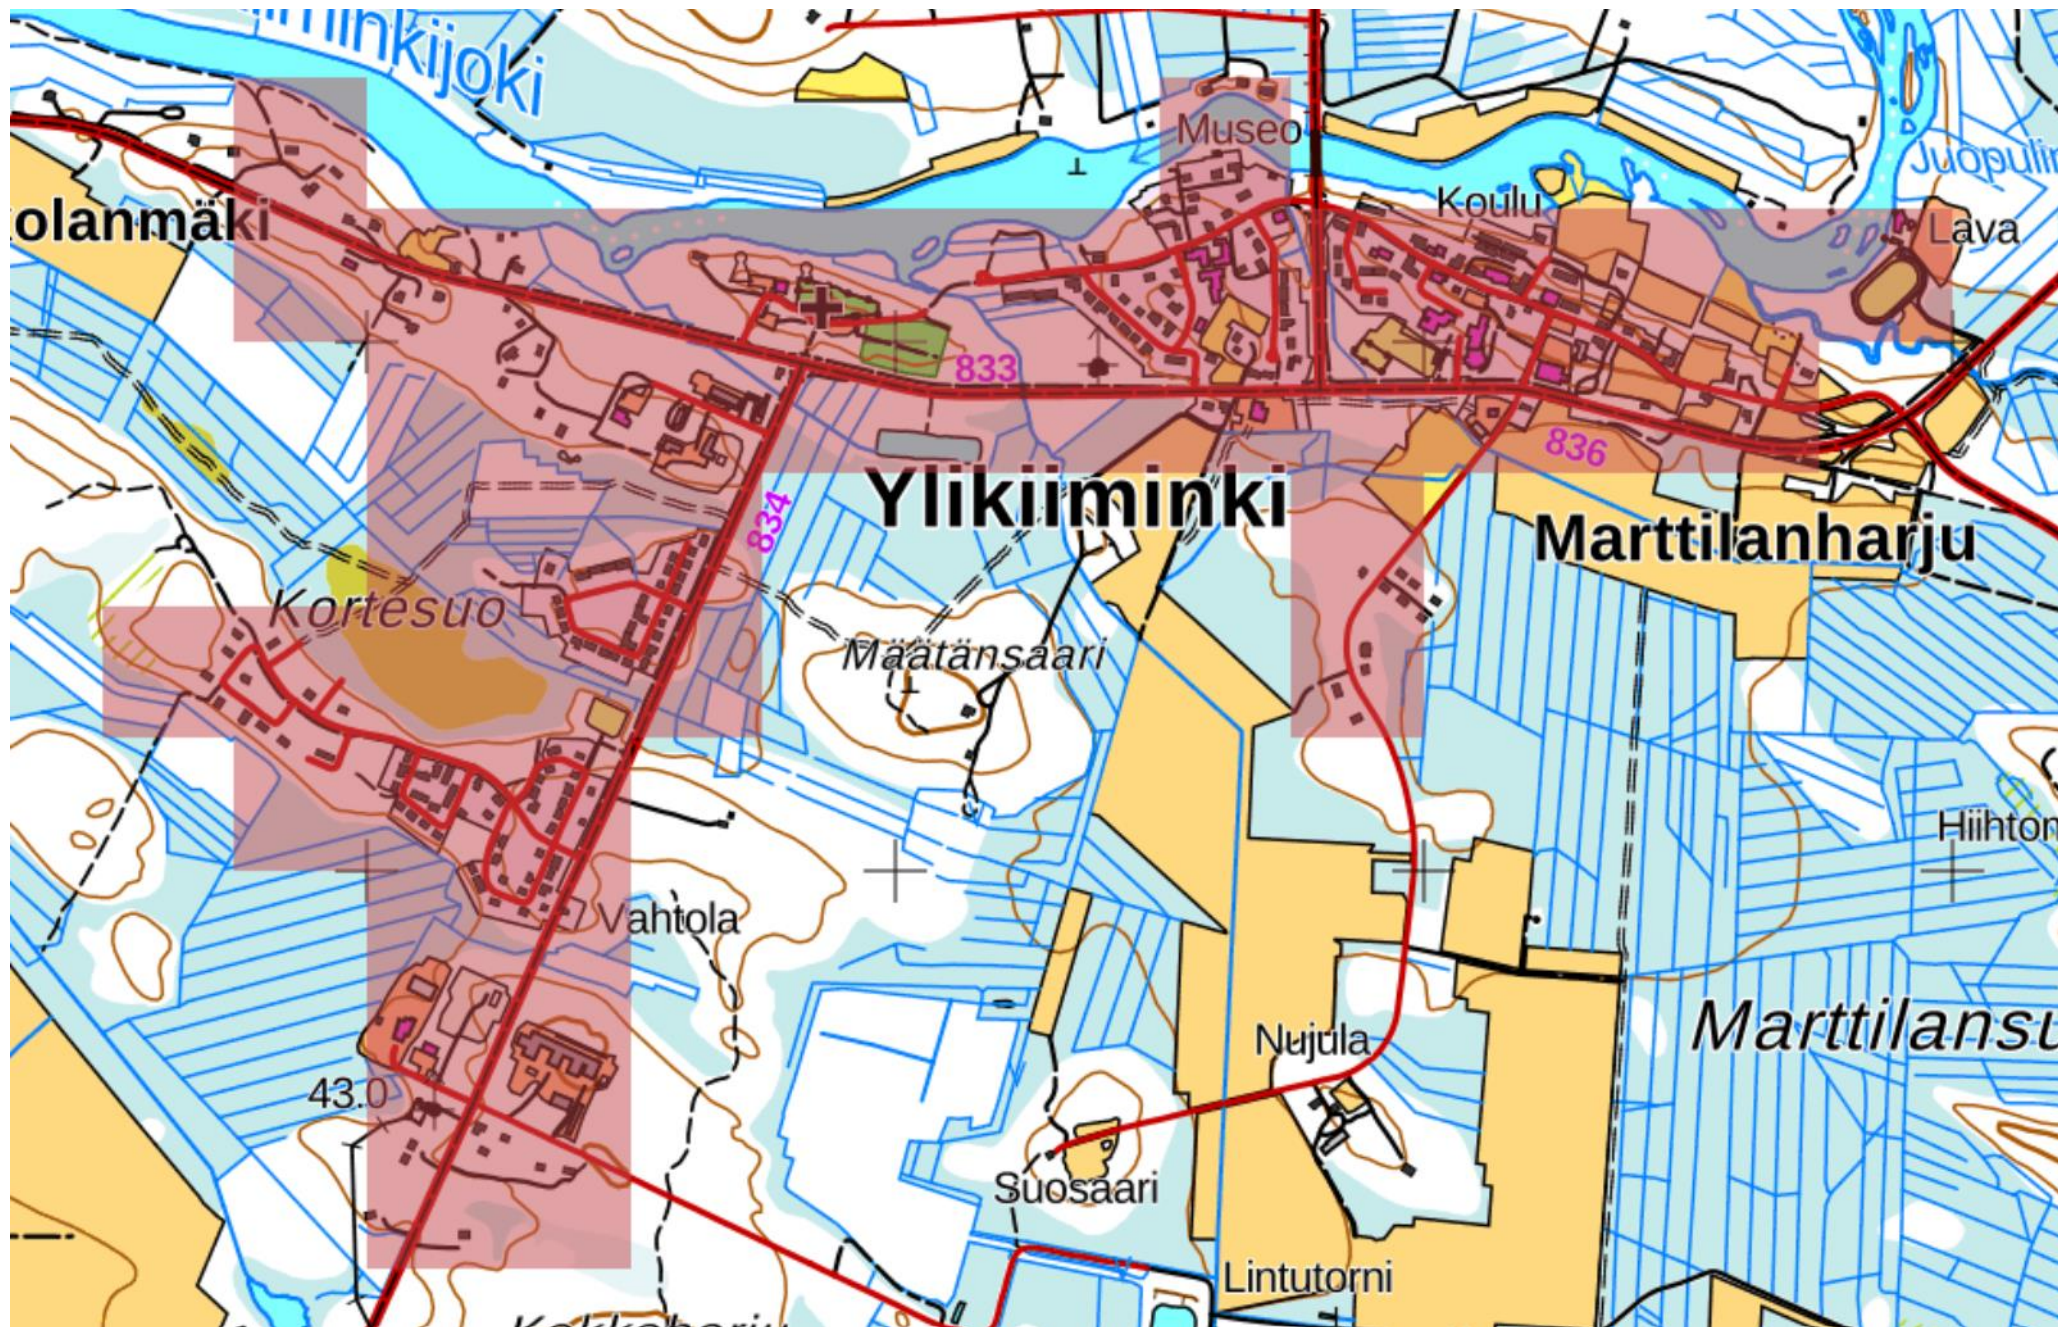

Taajamat 6.2.2024

Oulun seudun jätehuoltoviranomainen

Alakylä (Oulu), Hailuoto, Huttukylä (Oulu), Ii ja Ojakylä, Kuivaniemi, Kempele, Kiiminki (Oulu), Lumijoki, Oulunsalo (Oulu), Oulu (eteläinen), Oulu (pohjoinen), Kello (Oulu), Haukipudas (Oulu), Yli-Ii (Oulu), Ylikiiminki (Oulu), Vesala (Oulu), Pudasjärvi.

Alakylä, Oulu

Huttukylä, Oulu

Ii ja Ojakylä

Kuivaniemi

Kempele

Kiiminki, Oulu

Lumijoki

Oulunsalo, Oulu

Kello, Oulu

Haukipudas, Oulu

Yli-Ii, Oulu

Ylikiiminki, Oulu

Vesala, Oulu

Pudasjärvi