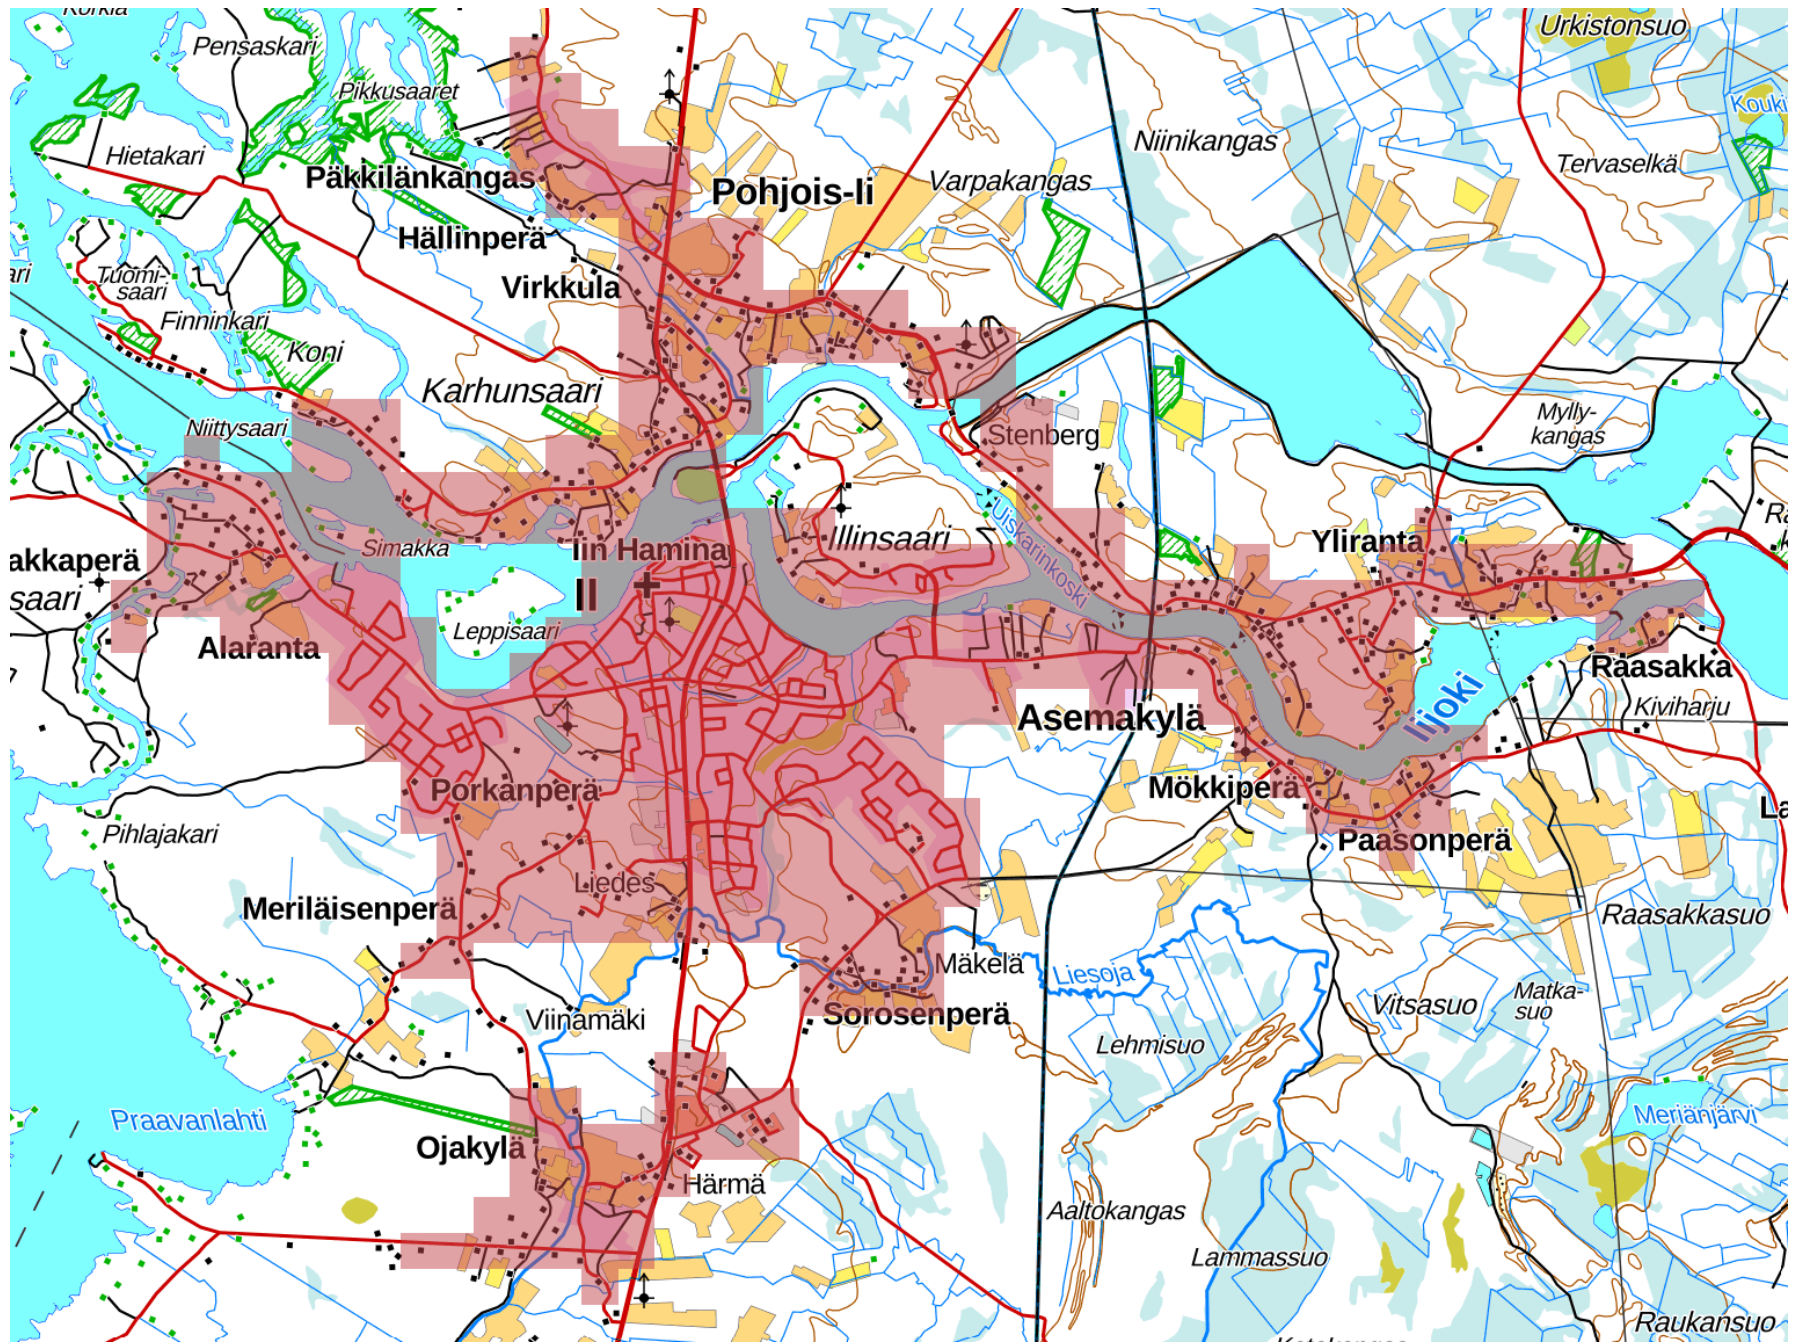

Taajamat 6.2.2024

Oulun seudun jätehuoltoviranomainen

Alakylä (Oulu), Hailuoto, Huttukylä (Oulu), Ii ja Ojakylä, Kuivaniemi, Kempele, Kiiminki (Oulu), Lumijoki, Oulunsalo (Oulu), Oulu (eteläinen), Oulu (pohjoinen), Kello (Oulu), Haukipudas (Oulu), Yli-Ii (Oulu), Ylikiiminki (Oulu), Vesala (Oulu), Pudasjärvi.

Alakylä, Oulu

Huttukylä, Oulu

Ii ja Ojakylä

Kuivaniemi

Kempele

Kiiminki, Oulu

Lumijoki

Oulunsalo, Oulu

Kello, Oulu

Haukipudas, Oulu

Yli-Ii, Oulu

Ylikiiminki, Oulu

Vesala, Oulu

Pudasjärvi