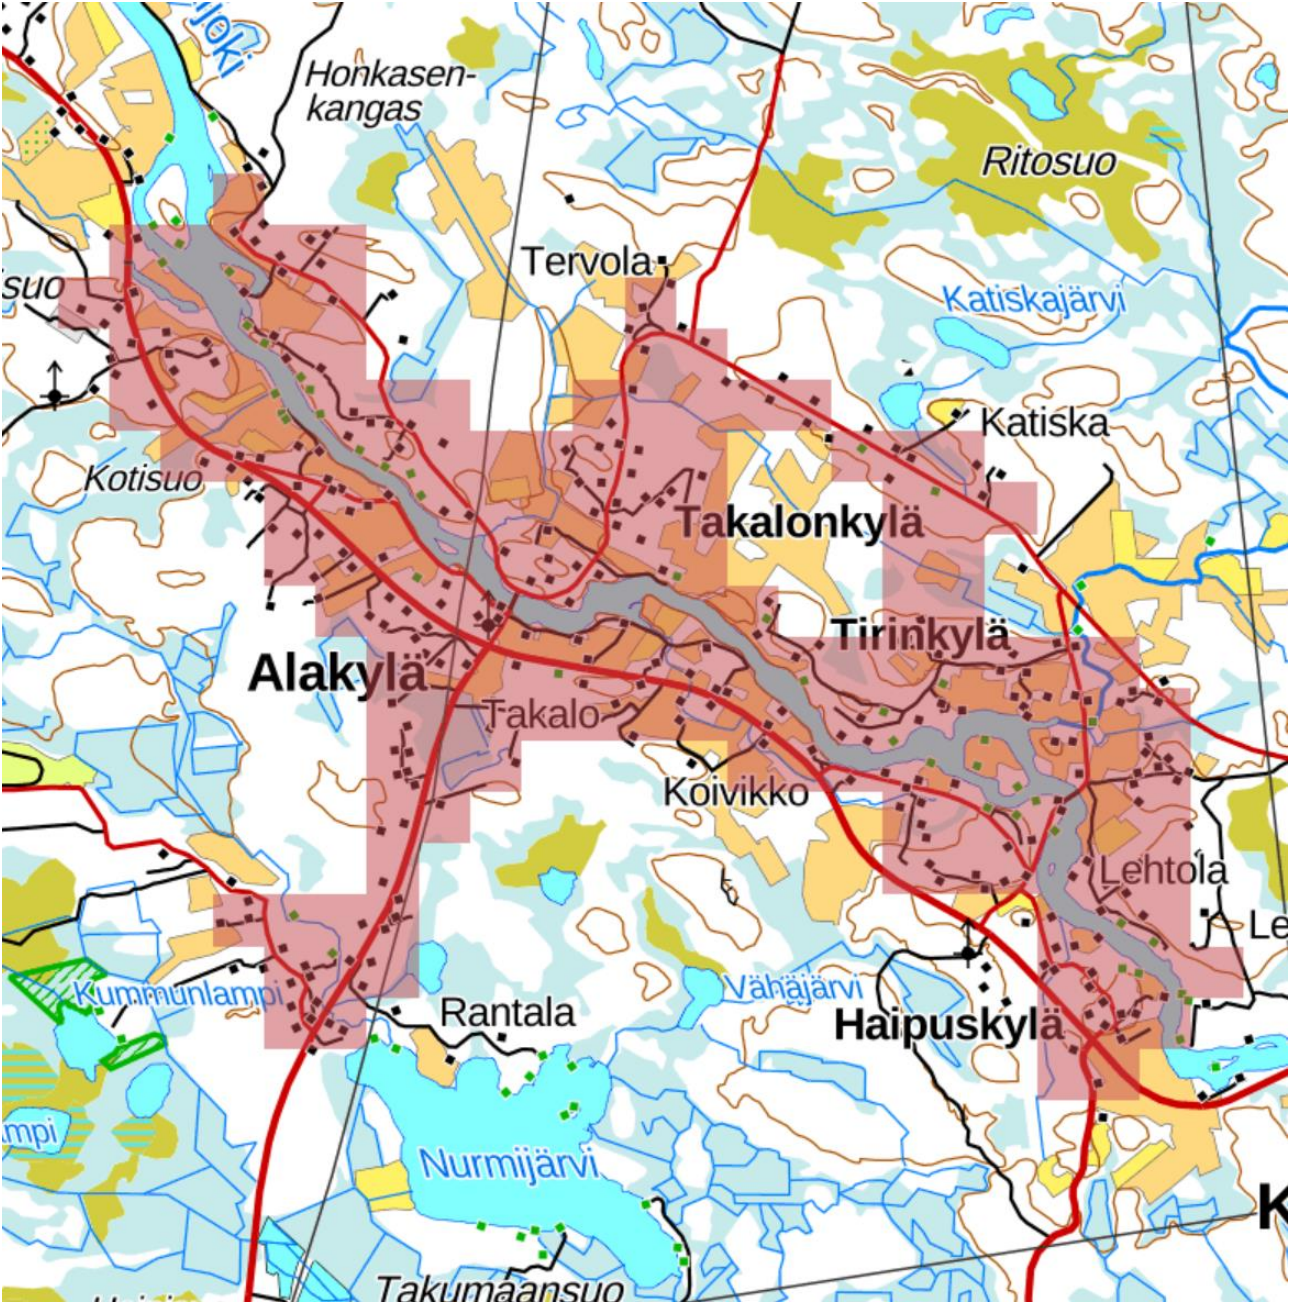

Taajamat 6.2.2024

Oulun seudun jätehuoltoviranomainen

Alakylä (Oulu), Hailuoto, Huttukylä (Oulu), Ii ja Ojakylä, Kuivaniemi, Kempele, Kiiminki (Oulu), Lumijoki, Oulunsalo (Oulu), Oulu (eteläinen), Oulu (pohjoinen), Kello (Oulu), Haukipudas (Oulu), Yli-Ii (Oulu), Ylikiiminki (Oulu), Vesala (Oulu), Pudasjärvi.

Alakylä, Oulu

Huttukylä, Oulu

Ii ja Ojakylä

Kuivaniemi

Kempele

Kiiminki, Oulu

Lumijoki

Oulunsalo, Oulu

Kello, Oulu

Haukipudas, Oulu

Yli-Ii, Oulu

Ylikiiminki, Oulu

Vesala, Oulu

Pudasjärvi