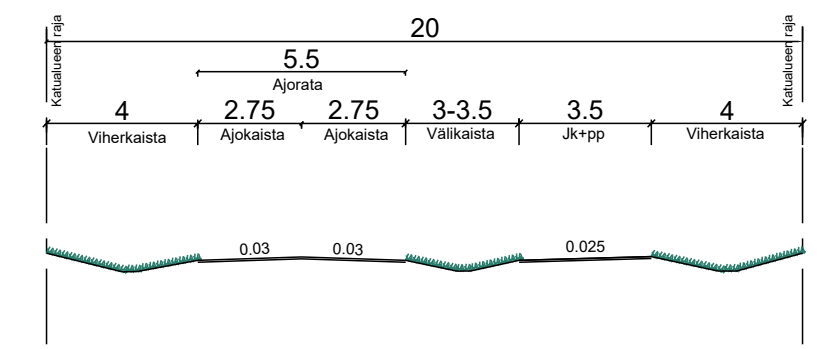

Tietotien liittämä poistetaan

Jk+pp poistuu, tontin sisäiseksi yhteydeksi

-  Tonttiliittymä
-  Uusi väylä
-  Näkemä-alue
-  Maankäyttösuunnitelma

Pilotinkatu

Lentäjänkuja

Luonnos 19.1.2024
 Lentäjätien asemakaavamuuksu
 liikennejärjestelyiden
 yleissuunnitelma