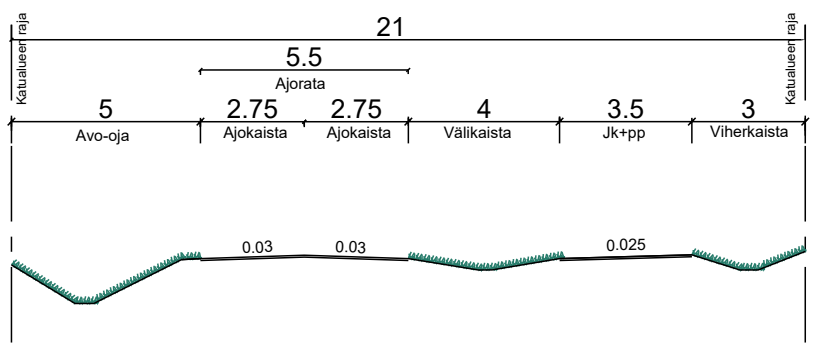

Tietotien liittämä poistetaan

Jk+pp poistuu, tontin sisäiseksi yhteydeksi

-  Tonttiliittymä
-  Uusi väylä
-  Näkemä-alue
-  Maankäyttösuunnitelma

Pilotinkatu

Lentäjänkuja

Luonnos 19.1.2024
 Lentäjätien asemakaavamuuksu
 liikennejärjestelyiden
 yleissuunnitelma