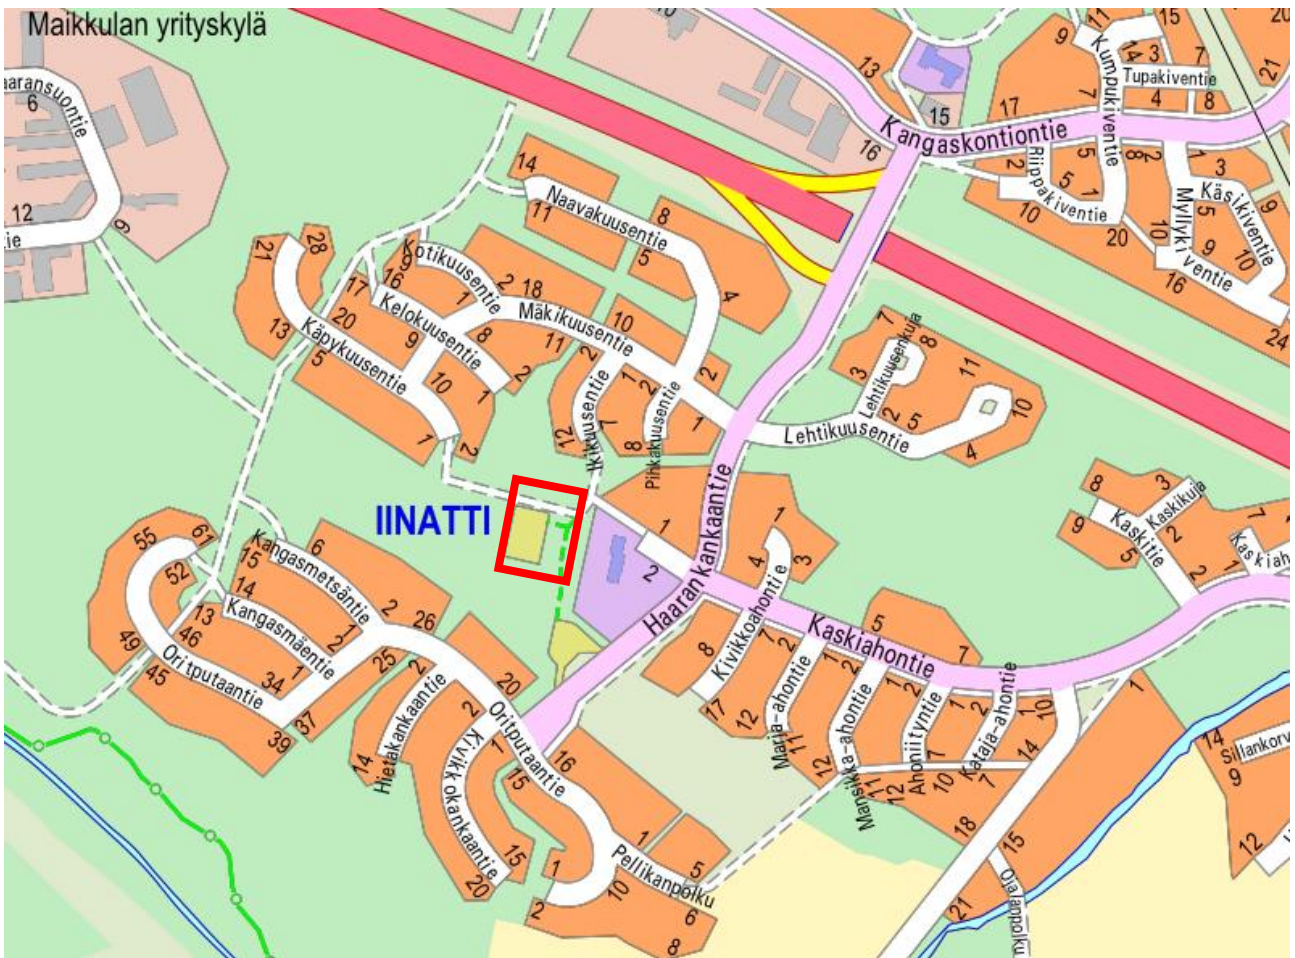

Linatinpuiston koira-aitaus, Iinatti 26

Sijaintikartta

Asemakaava