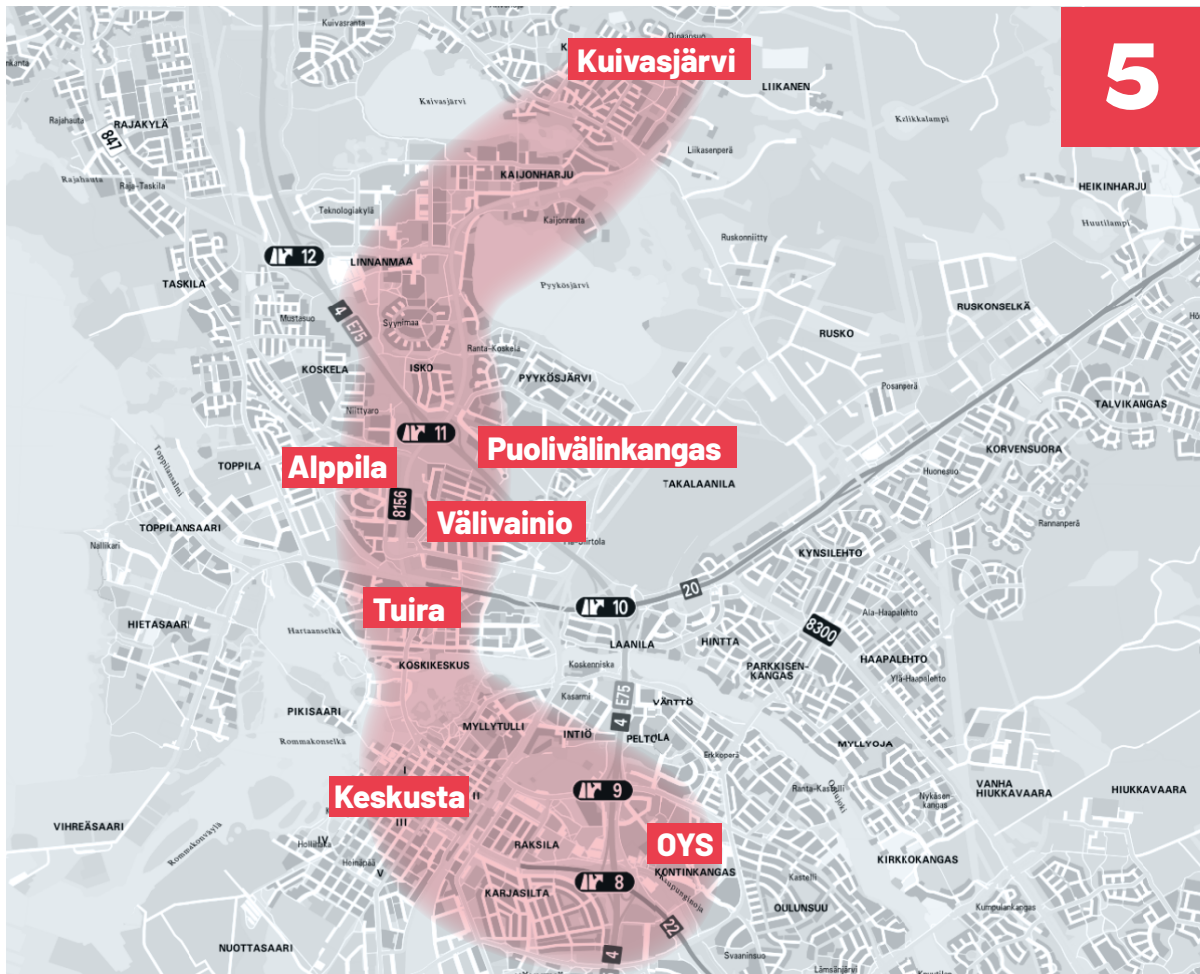

ma-pe

Linja 5: Kuivasjärvi-Puolivälinkangas-Alppila/Välivainio-Tuira-Keskusta-OYS

Keskusta	08:00	Alppila/Välivainio	10:25	Karjasilta	12:35
Kuivasjärvi	08:45	Puolivälinkangas	10:35	OYS	12:50
Kaijonharju	08:50	Kuivasjärvi	10:45	Raksila	13:00
Puolivälinkangas	09:00	Kaijonharju	10:50	Keskusta	13:10
Alppila/Välivainio	09:10	Puolivälinkangas	11:00	Tuira	13:20
Tuira	09:20	Alppila/Välivainio	11:10	Välivainio/Alppila	13:25
Keskusta	09:35	Tuira	11:20	Puolivälinkangas	13:35
Raksila	09:45	Keskusta	11:35	Kaijonharju	13:45
OYS	10:00	Raksila	11:45	Kuivasjärvi	13:50
Raksila	10:05	OYS	12:00	Puolivälinkangas	14:00
Keskusta	10:10	Raksila	12:10	Tuira	14:20
Tuira	10:20	Keskusta	12:25	Välivainio/Alppila	14:45

Aikataulun ajat ovat arvioita. Asiakkaiden noutaikaan vaikuttaa samaan autoon tulevien muiden asiakkaiden kyytitilaukset. Saat arvion noutoajasta kyytiä tilatessasi. Soita ja tilaa kyyti ja kysy lisätietoja Onnin asiakaspalvelusta 08 5584 4015.