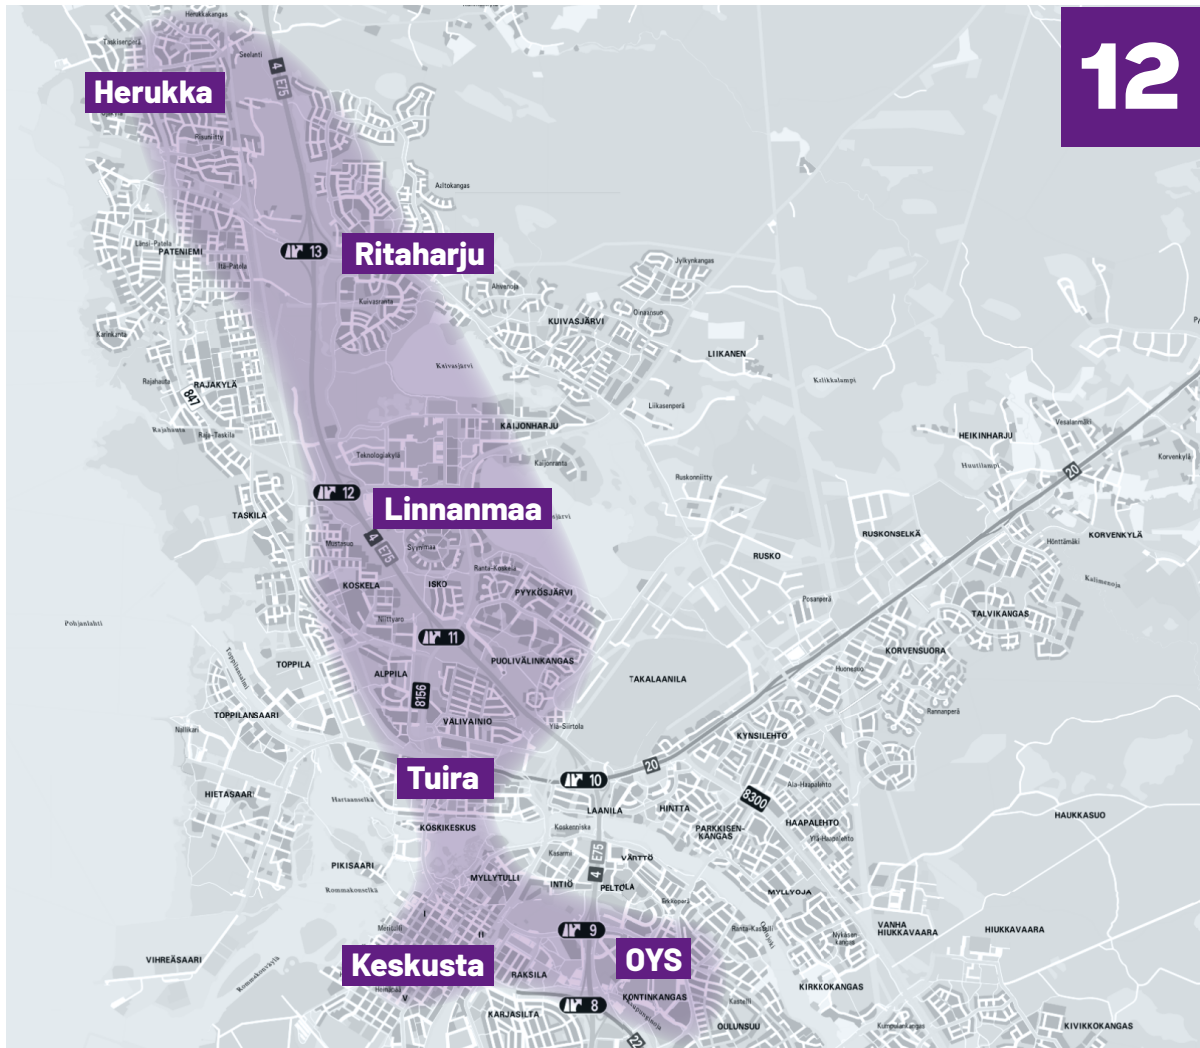

ma-pe

Linja 12: Herukka-Ritaharju-Linnanmaa-Tuira-Keskusta-OYS

Herukka	08:00	Linnanmaa	10:20	Ritaharju	12:45
Ritaharju	08:10	Puolivälinkangas	10:25	Linnanmaa	12:55
Linnanmaa	08:20	Tuira	10:35	Puolivälinkangas	13:05
Puolivälinkangas	08:25	Keskusta	10:45	Tuira	13:15
Tuira	08:35	Raksila	11:00	Keskusta	13:25
Keskusta	08:45	OYS	11:15	Raksila	13:40
Raksila	09:00	Raksila	11:25	OYS	13:45
OYS	09:15	Keskusta	11:35	Raksila	13:55
Raksila	09:20	Tuira	11:45	Keskusta	14:05
Keskusta	09:30	Puolivälinkangas	11:55	Tuira	14:15
Tuira	09:40	Linnanmaa	12:05	Puolivälinkangas	14:25
Herukka	10:00	Ritaharju	12:15	Linnanmaa	14:35
Ritaharju	10:10	Herukka	12:30	Ritaharju	14:45
				Herukka	15:00

Aikataulun ajat ovat arvioita. Asiakkaiden noutaikaan vaikuttaa samaan autoon tulevien muiden asiakkaiden kyytitilaukset. Saat arvion noutoajasta kyytiä tilatessasi. Soita ja tilaa kyyti ja kysy lisätietoja Onnin asiakaspalvelusta 08 5584 4015.