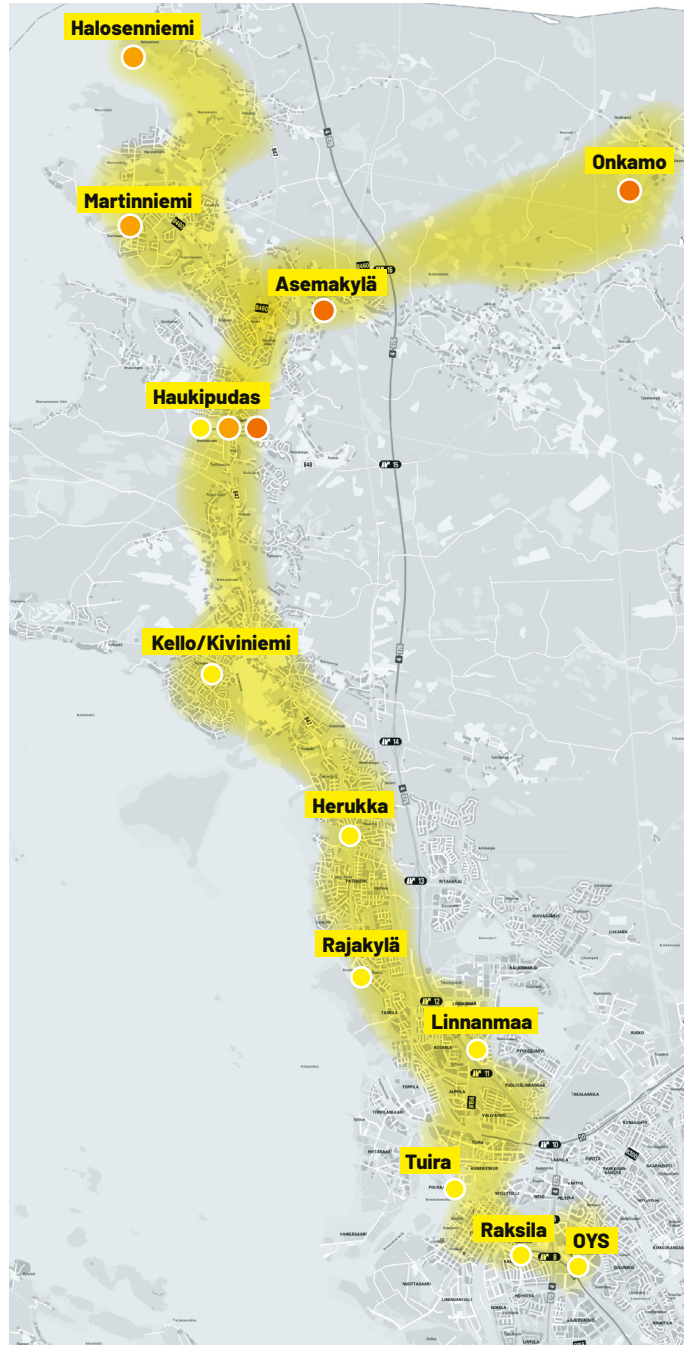

Linja 8: Haukipudas-Kello-Pateniemi-Linnanmaa-Tuira-OYS

Maanantai-perjantai

Kiviniemi/Kello	09:35
Haukipudas kk.	10:00
Haukipudas kk.	12:00
Kello/Kiviniemi	12:20
Pateniemi	12:35
Kaijonharju/Linnanmaa	12:45
Tuira	13:10
Raksila	13:50
OYS	14:00
Raksila	14:10
Keskusta	14:25
OYS	14:50
Raksila	15:00
Keskusta	15:10
Tuira	15:25
Puolivälinkangas	15:40
Kaijonharju	15:50
Herukka	16:00
Kiviniemi/Kello	16:15
Haukipudas kk.	16:45

Maanantai, torstai ja perjantai

Halosenniemi	08:40
Martinniemi	09:00
Haukipudas kk.	09:20
Haukipudas kk.	11:00
Martinniemi	11:20
Halosenniemi	11:30

Tiistai ja keskiviikko

Onkamo	X(08:40)
Asemakylä	09:10
Haukipudas kk.	09:20
Haukipudas kk.	11:00
Asemakylä	11:10
Onkamo	X(11:30)

X = Ajetaan tilauksesta

Aikataulun ajat ovat arvioita. Asiakkaiden noutaikaan vaikuttaa samaan autoon tulevien muiden asiakkaiden kyytitilaukset. Saat arvion noutoajasta kyytiä tilatessasi. Soita ja tilaa kyyti ja kysy lisätietoja Onnin asiakaspalvelusta 08 5584 4015.