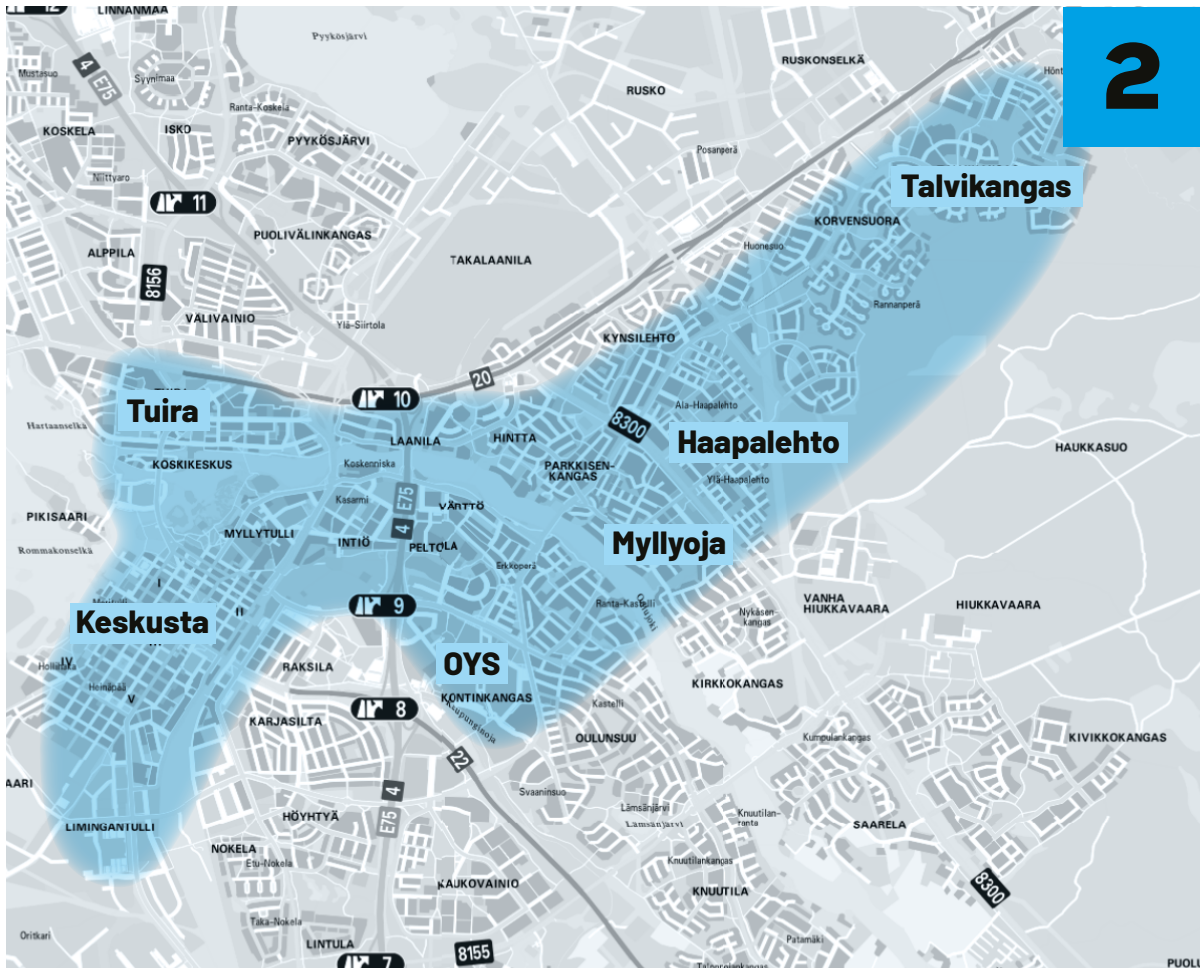

ma-pe

Linja 2: Talvikangas-Haapalehto-Myllyoja-Tuira-Keskusta-OYS

Talvikangas	08:45	Raksila	11:00	OYS	12:50
Korvensuora	08:50	Keskusta	11:10	Limingantulli	13:30
Haapalehto	08:55	Tuira	11:20	OYS	14:00
Myllyoja	09:00	Talvikangas	11:45	Raksila	14:10
Tuira	09:20	Korvensuora	11:50	Keskusta	14:20
Keskusta	09:35	Haapalehto	11:55	Tuira	14:40
Raksila	09:45	Myllyoja	12:00	Myllyoja	15:00
OYS	10:00	Tuira	12:20	Haapalehto	15:05
Limingantulli	10:30	Keskusta	12:35	Korvensuora	15:15
OYS	10:55	Raksila	12:45	Talvikangas	15:25

Aikataulun ajat ovat arvioita. Asiakkaiden noutaikaan vaikuttaa samaan autoon tulevien muiden asiakkaiden kyytitilaukset. Saat arvion noutoajasta kyytiä tilatessasi. Soita ja tilaa kyyti ja kysy lisätietoja Onnin asiakaspalvelusta 08 5584 4015.