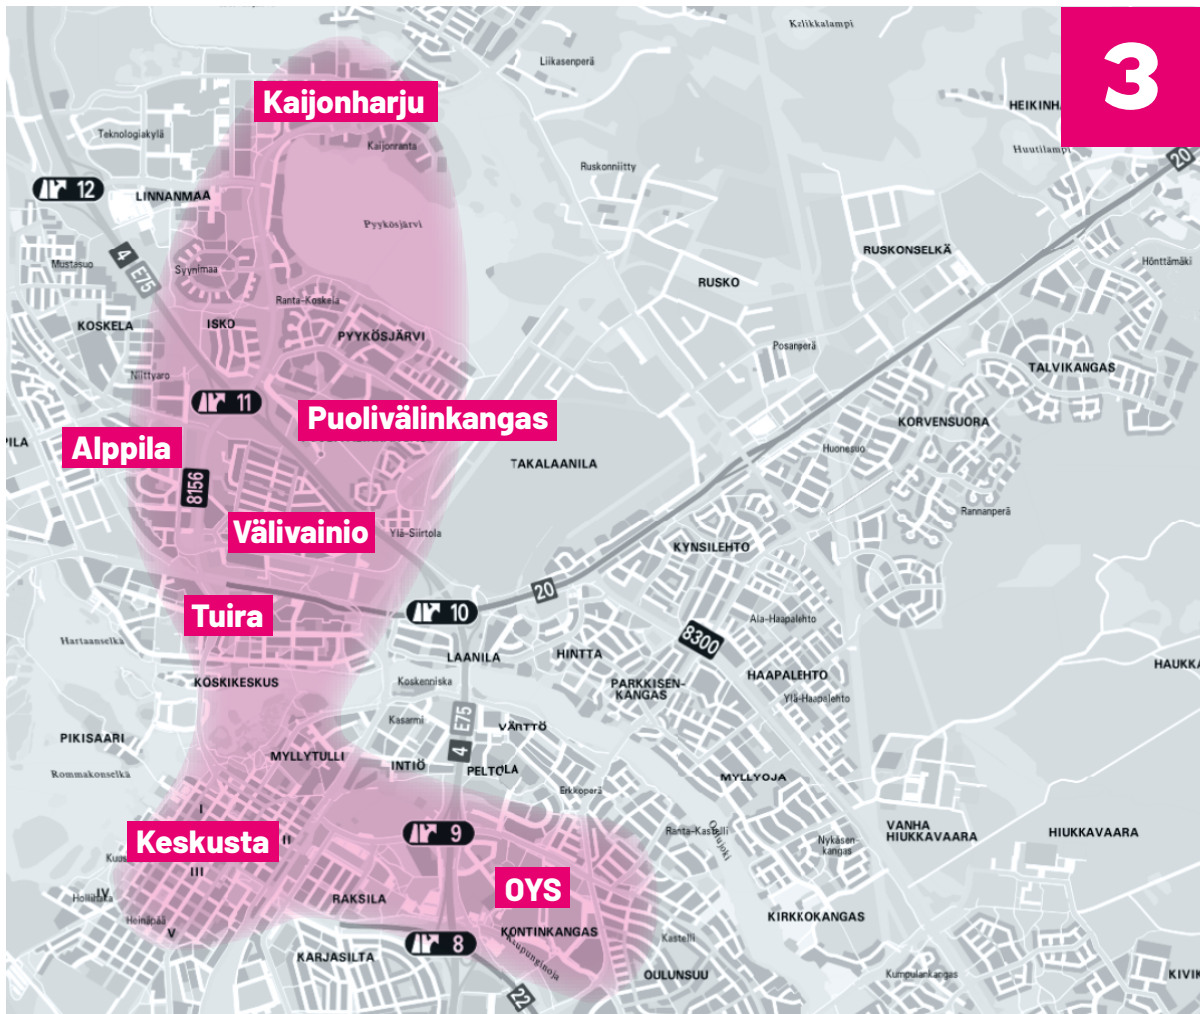

ma-pe

Linja 3: Kaijonharju-Puolivälinkangas-Alppila/Vällivainio-Tuira-Keskusta-OYS

Kaijonharju	08:00	Raksila	10:10	Kaijonharju	12:45
Tuira	08:15	Keskusta	10:20	Puolivälinkangas	12:50
Keskusta	08:25	Tuira	10:30	Alppila/Vällivainio	12:55
Raksila	08:35	Kaijonharju	10:50	Tuira	13:05
OYS	08:40	Puolivälinkangas	11:00	Keskusta	13:15
Raksila	08:50	Alppila/Vällivainio	11:10	Raksila	13:25
Keskusta	09:00	Tuira	11:20	OYS	13:35
Puolivälinkangas	09:15	Keskusta	11:30	Raksila	13:40
Alppila/Vällivainio	09:20	Raksila	11:40	Keskusta	13:50
Tuira	09:30	OYS	11:50	Tuira	14:05
Keskusta	09:40	Raksila	12:00	Kaijonharju	14:25
Raksila	09:50	Keskusta	12:10	Tuira	14:45
OYS	10:00	Tuira	12:20	Keskusta	14:55

Aikataulun ajat ovat arvioita. Asiakkaiden noutaikaan vaikuttaa samaan autoon tulevien muiden asiakkaiden kyytitilaukset. Saat arvion noutoajasta kyytiä tilatessasi. Soita ja tilaa kyyti ja kysy lisätietoja Onnin asiakaspalvelusta 08 5584 4015.