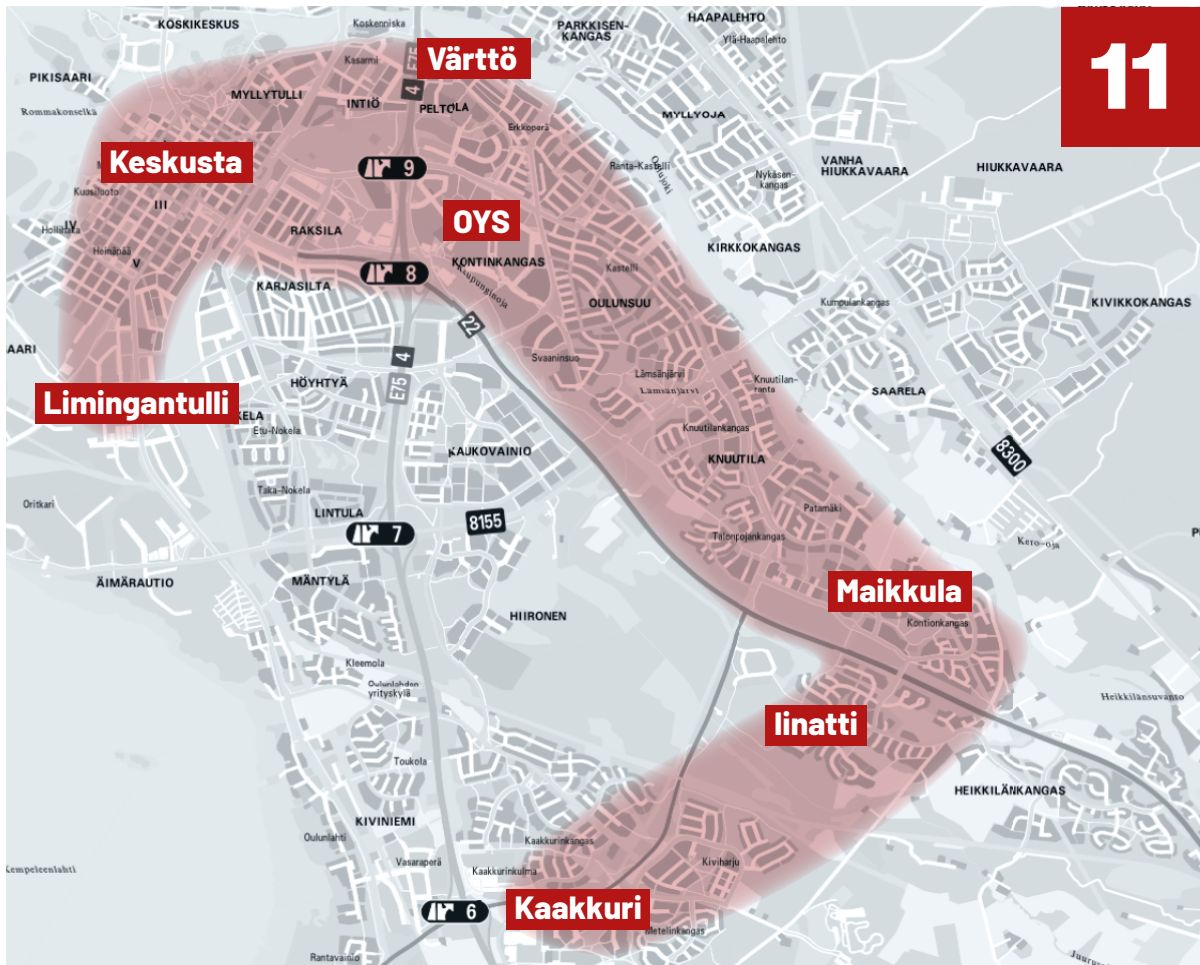

ma-pe

Linja 11: Kaakkuri-linatti/Maikkula-OYS-Värttö-Keskusta-Limingantulli

Kaakkuri	08:00	Kaakkuri	10:30	Kaakkuri	12:55
linatti	08:05	Maikkula	10:50	Kaakkuri	13:35
Maikkula	08:10	OYS	11:05	Maikkula	13:55
Värttö	08:25	Värttö	11:15	OYS	14:10
OYS	08:35	OYS	11:20	Värttö	14:20
Raksila	08:45	Raksila	11:25	Raksila	14:30
Keskusta	08:55	Keskusta	11:35	Keskusta	14:35
Limingantulli	09:10	Limingantulli	11:45	Limingantulli	14:50
Keskusta	09:25	Keskusta	11:55	Keskusta	15:05
Raksila	09:45	Raksila	12:00	Raksila	15:10
Värttö	09:55	OYS	12:10	Värttö	15:20
OYS	10:00	Värttö	12:20	OYS	15:30
Maikkula	10:15	OYS	12:25	Maikkula	15:45
linatti	10:20	Maikkula	12:40	linatti	15:50
				Kaakkuri	16:00

Aikataulun ajat ovat arvioita. Asiakkaiden noutaikaan vaikuttaa samaan autoon tulevien muiden asiakkaiden kyytitilaukset. Saat arvion noutoajasta kyytiä tilatessasi. Soita ja tilaa kyyti ja kysy lisätietoja Onnin asiakaspalvelusta 08 5584 4015.