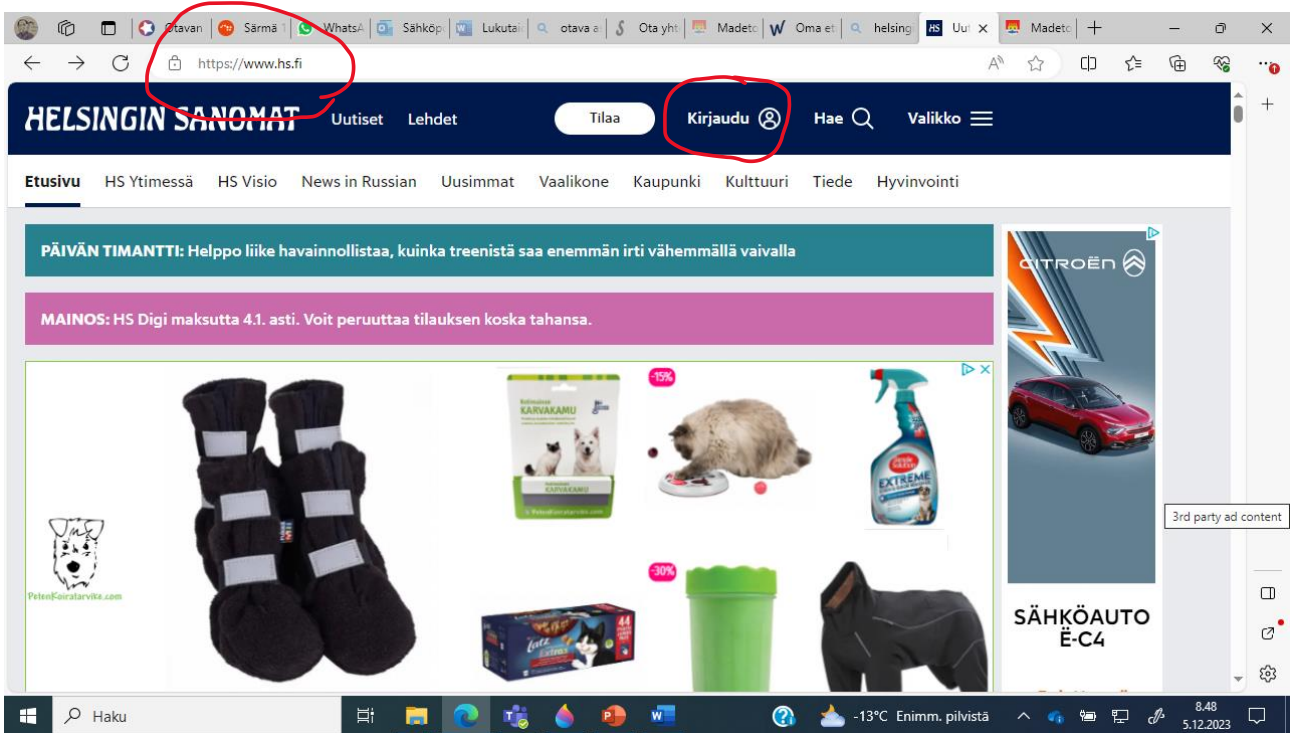

KIRJAUTUMISOHJE HELSINGIN SANOMIIN

Henkilöasiakkaat Yritykset ja oppilaitokset

Yritykset ja oppilaitokset

Kirjautumalla saat pääsyn rajattoman luku oikeuden sisältöihin. Lisätiedot ja kirjautumisohteet: [Digi tiimi](#), [Digi organisaatio](#) ja [Oppilaitos Digi](#)

- Tiimit**
Kirjautu Sanoma-tilillä
- Organisaatiot**
Kirjautu yrityksesi tunnuksilla
- Oppilaitokset**
Kirjautu oppilaitoksesi tunnuksilla

Sanoma-tili
[Tietosuojalauseke](#) [Sanoma-tilin käyttöehdot](#)