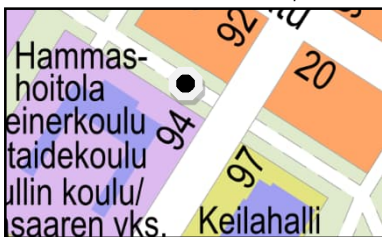

Vaalimainospaikat suuralueittain 2025

1 Keskusta

1 Otto Karhin puisto

2 Nuottasaaren koulun, Isokatu

2 Höyhtyä

3 Leevi Madetojan katu

4 Kaukovainio

4 Hiirihaukantie ja Merikotkantien risteys

6 Kaakkuri

5 Kaakkurin ostoskeskuksen alue

7 Maikkula

6 Maikkulanraitti

8 Tuira

7 Valtatien ja Tuirantien risteys

11 Pateniemi

8 Tervakukkatien ja Koisotien risteys

Vaalimainospaikat suuralueittain 2025

16 Ylikiiminki

9 Harjutie 18

31 Jääli

13 Jäälintie, Jäälihallin kohdalla

20 Haukipudas

10 Revontie, K-marketin parkkipaikan kohdalla

40 Oulunsalo