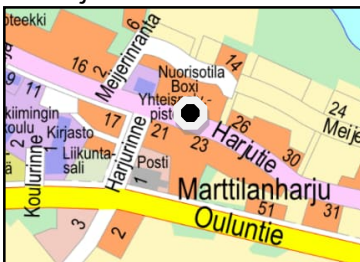

16 Ylikiiminki

18 Harjutie 18