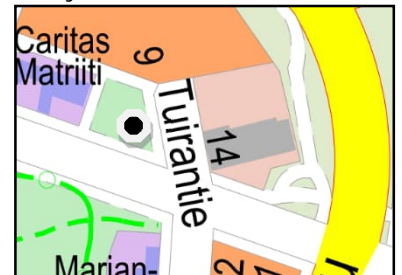

Vaalimainospaikat suuralueittain

1 Keskusta

1 Kauppatori, Kaarlenväylä

2 Otto Karhin puisto

3 Raksilan marketit,
Kajaanintie

4 Nuottasaaren koulun,
Isokatu

2 Höyhtyä

5 Leevi Madetojan katu

3 Oulunsuu

6 Kajaanintie, Kontinkankaan
kohdalla

4 Kaukovainio

7 Hiirihaukantie ja
Merikotkantien risteys

6 Kaakkuri

8 Kaakkurin ostoskeskuksen
alue

7 Maikkula

9 Maikkulanraitti

8 Tuira

10 Valtatien ja Tuirantien
risteys

9 Puolivälinkangas

11 Välivainion K-Supermarket

10 Koskela

12 Koskelantien ja Venhotien
risteys

11 Pateniemi

13 Tervakukkatien ja Koisotien
risteys

12 Kaijonharju

14 Linnanmaan Prisman alue

15 Ideaparkin alue

13 Myllyoja

16 Haapalehto

15 Korvensuora

17 Ruskon Citymarketin alue

16 Ylikiiminki