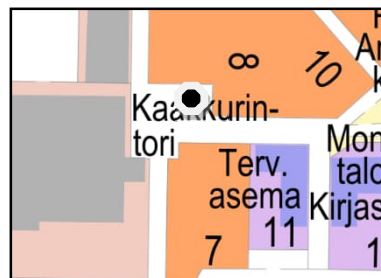

Vaalimainospaikat suuralueittain

1 Keskusta

1 Kauppatori, Kaarlenväylä

2 Otto Karhin puisto

3 Raksilan marketit,
Kajaanintie

4 Nuottasaaren koulun,
Isokatu

2 Höyhtyä

5 Leevi Madetojan katu

3 Oulunsuu

6 Kajaanintie, Kontinkankaan
kohdalla

4 Kaukovainio

7 Hiirihaukantie ja
Merikotkantien risteys

6 Kaakkuri

8 Kaakkurin ostoskeskuksen
alue

7 Maikkula

9 Maikkulanraitti

8 Tuira

10 Valtatien ja Tuirantien
risteys

9 Puolivälinkangas

11 Välivainion K-Supermarket

10 Koskela

12 Koskelantien ja Venhotien
risteys

11 Pateniemi

13 Tervakukkatien ja Koisotien
risteys

12 Kaijonharju

14 Linnanmaan Prisman alue

15 Ideaparkin alue

13 Myllyoja

16 Haapalehto

15 Korvensuora

17 Ruskon Citymarketin alue

16 Ylikiiminki