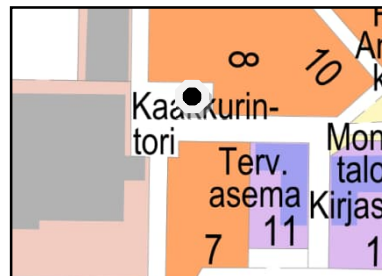

Vaalimainospaikat suuralueittain 2025

1 Keskusta

1 Otto Karhin puisto

2 Nuottasaaren koulun, Isokatu

2 Höyhtyä

3 Leevi Madetojan katu

4 Kaukovainio

4 Hiirihaukantie ja Merikotkantien risteys

6 Kaakkuri

5 Kaakkurin ostoskeskuksen alue

7 Maikkula

6 Maikkulanraitti

8 Tuira

7 Valtatien ja Tuirantien risteys

11 Pateniemi

8 Tervakukkatien ja Koisotien risteys