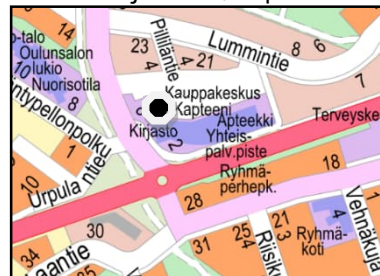

Vaalimainospaikat suuralueittain 2025

1 Keskusta

1 Otto Karhin puisto

2 Nuottasaaren koulun, Isokatu

2 Höyhtyä

3 Leevi Madetojan katu

4 Kaukovainio

4 Hiirihaukantie ja Merikotkantien risteys

6 Kaakkuri

5 Kaakkurin ostoskeskuksen alue

7 Maikkula

6 Maikkulanraitti

8 Tuira

7 Valtatien ja Tuirantien risteys

11 Pateniemi

8 Tervakukkatien ja Koisotien risteys

Vaalimainospaikat suuralueittain 2025

16 Ylikiiminki

9 Harjutie 18

31 Jääli

13 Jäälintie, Jäälihallin kohdalla

20 Haukipudas

10 Revontie, K-marketin parkkipaikan kohdalla

40 Oulunsalo

14 Karhuojantie 2, Kapteeni

21 Kello

11 Kiviniementie, S-Marketin kohdalla

50 Yli-li

15 Kirkkokuja, torialue

30 Kiiminki

12 Terveystie 2-6