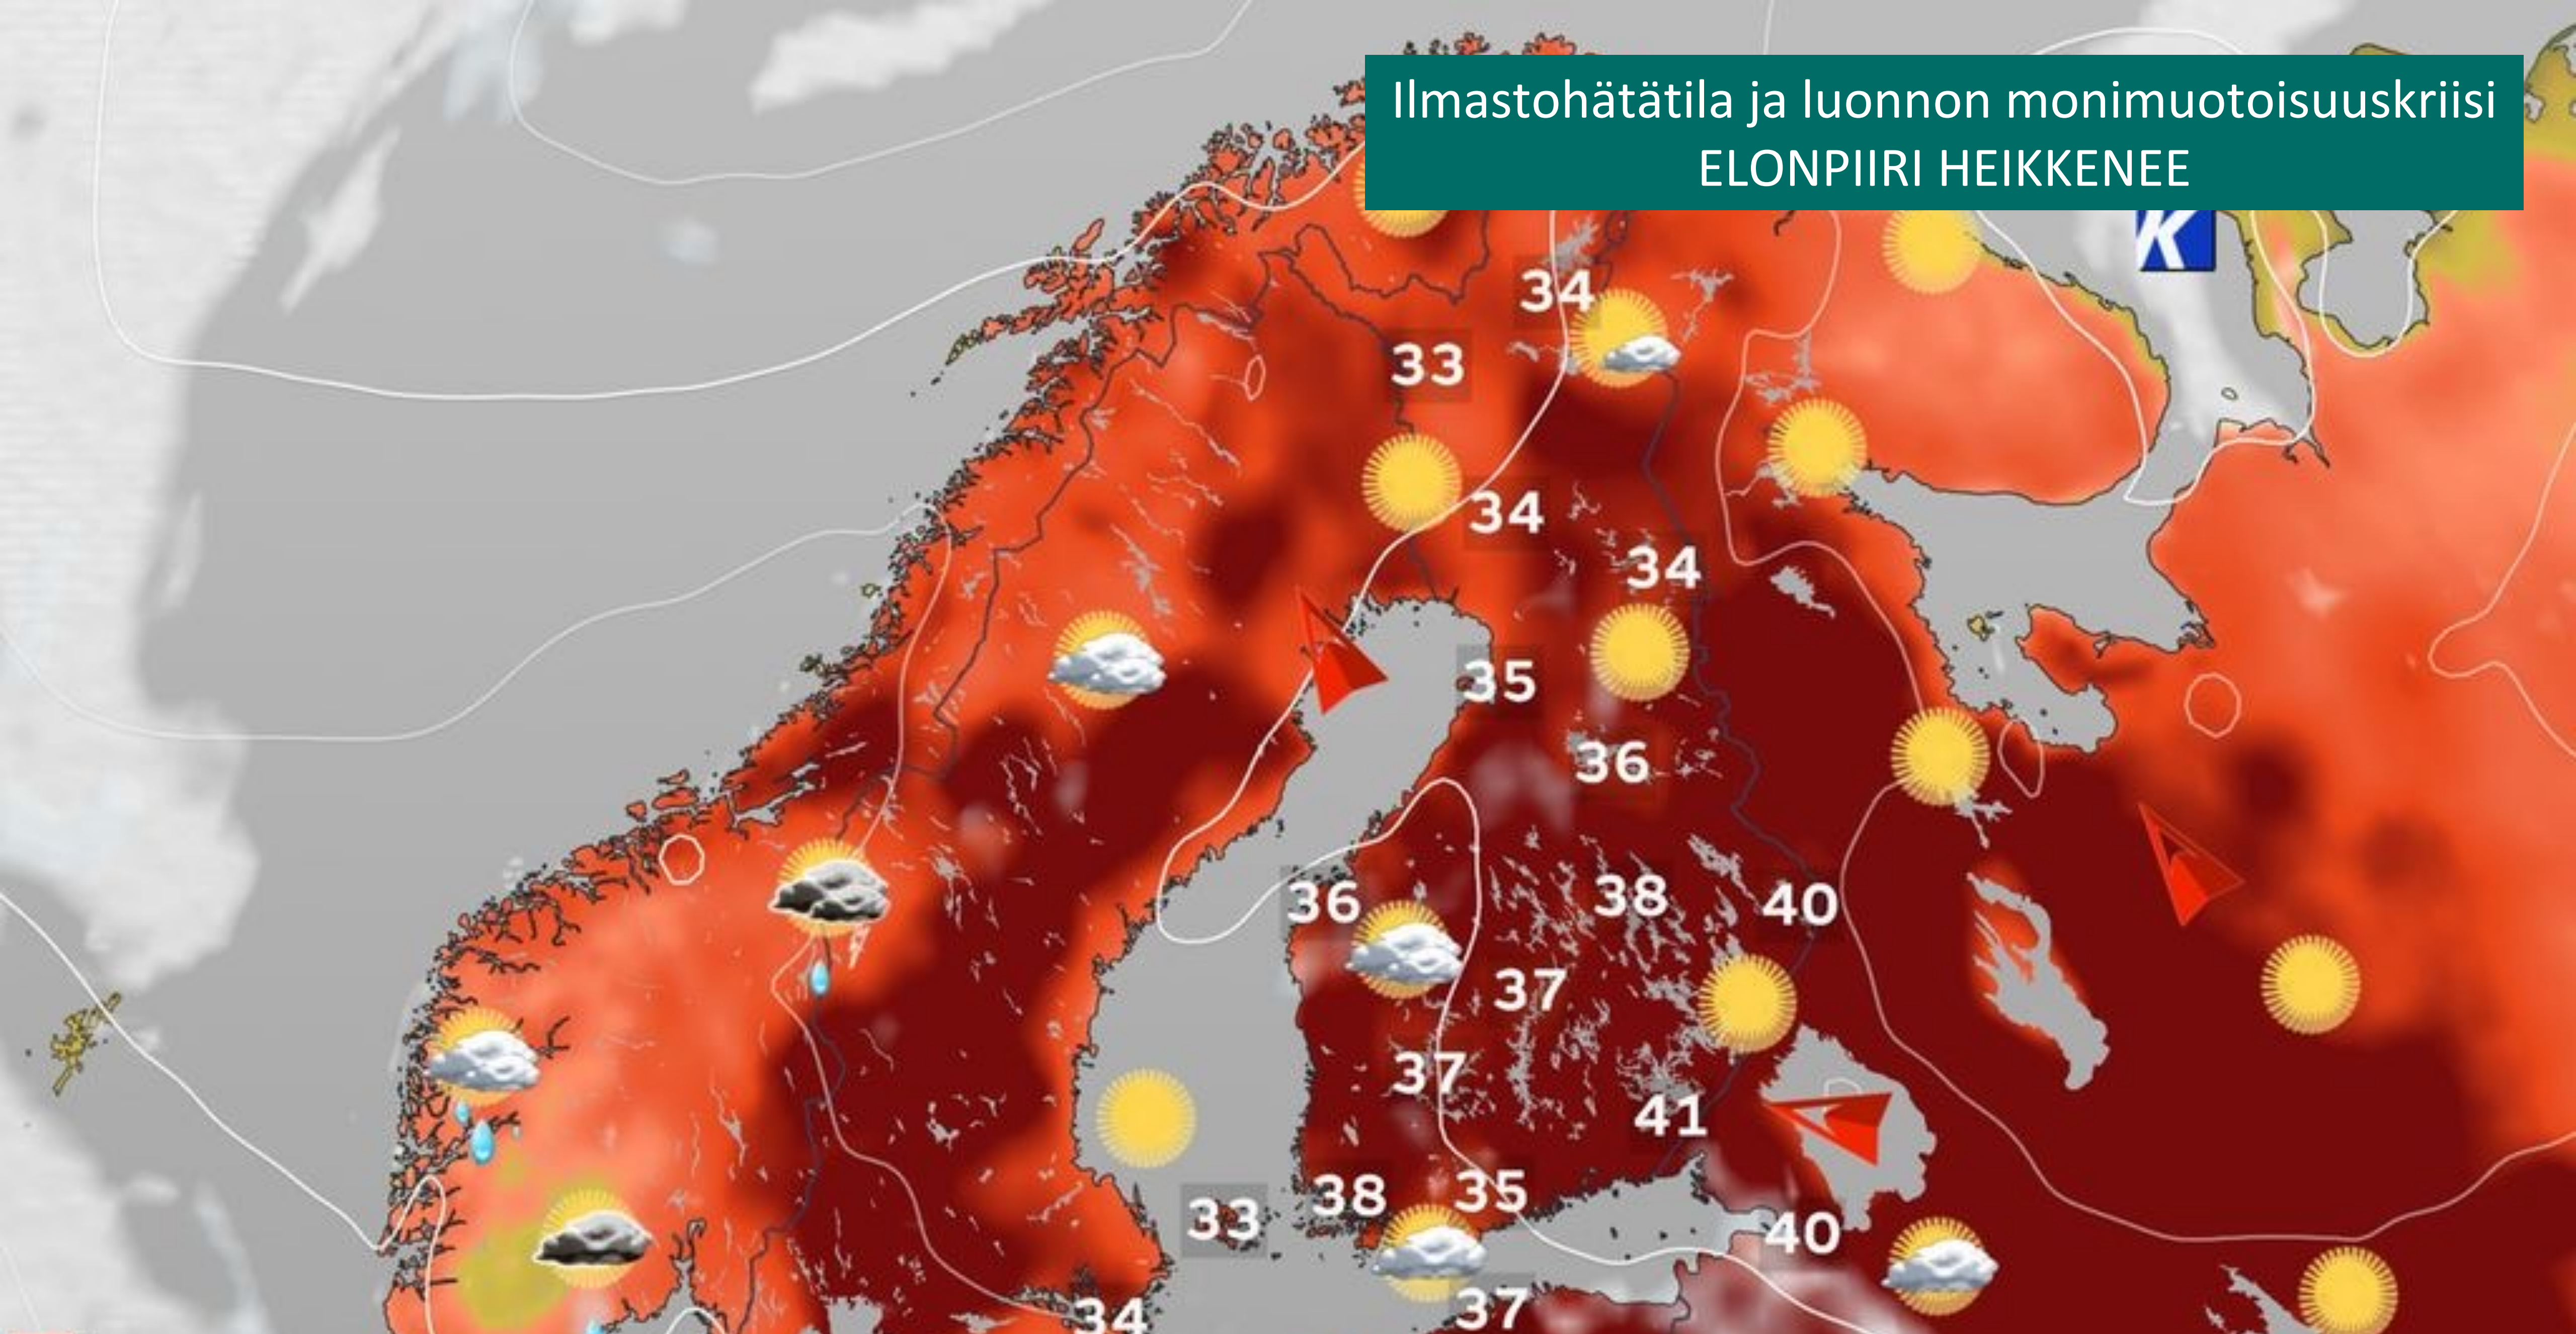

Ilmastohätätila ja luonnon monimuotoisuuskriisi ELONPIIRI HEIKKENEÉ

ILMASTOHÄTÄTILA – HELLEAALTO HEINÄKUUSSA 2081?