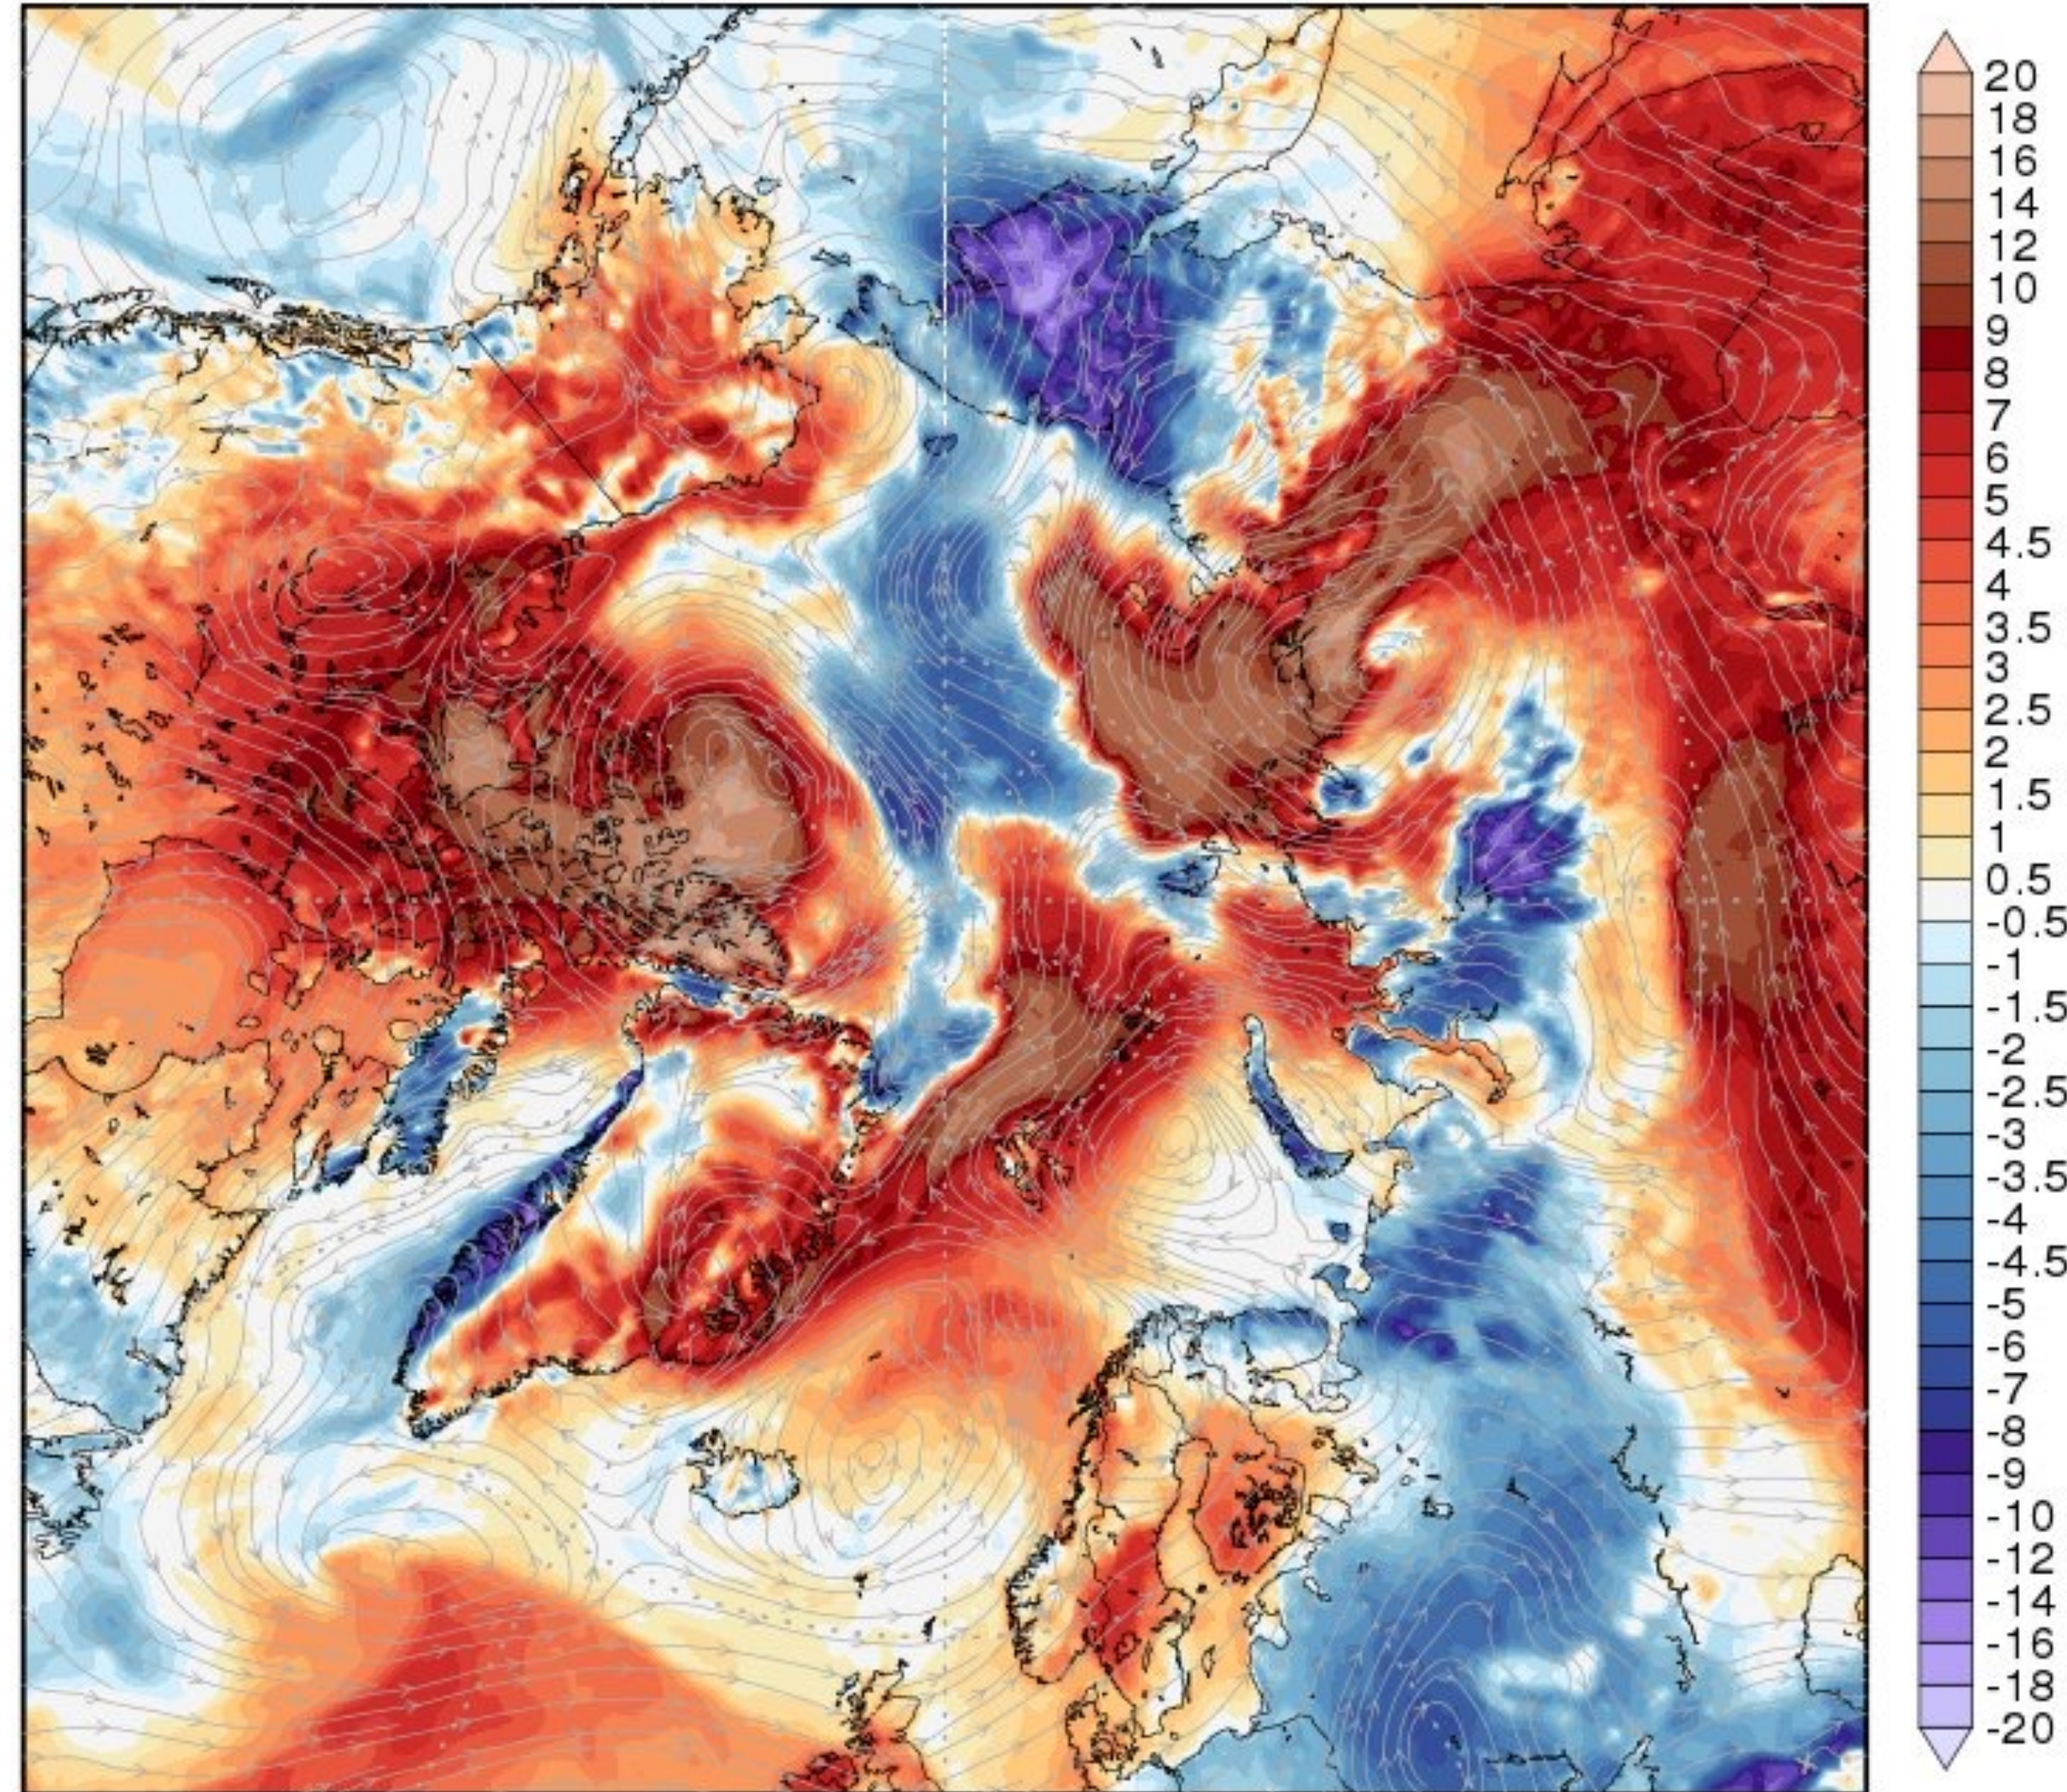

Ilmastohätätila ja luonnon monimuotoisuuskriisi ELONPIIRI HEIKKENEÉ

ILMASTOHÄTÄTILA – HELLEAALTO HEINÄKUUSSA 2081?

60-90N:
2.452K

66-90N:
3.098K

Greenland:
1.737K

Arctic
Ocean:
2.155K

Temperature anomaly 2m Arctic (°C)