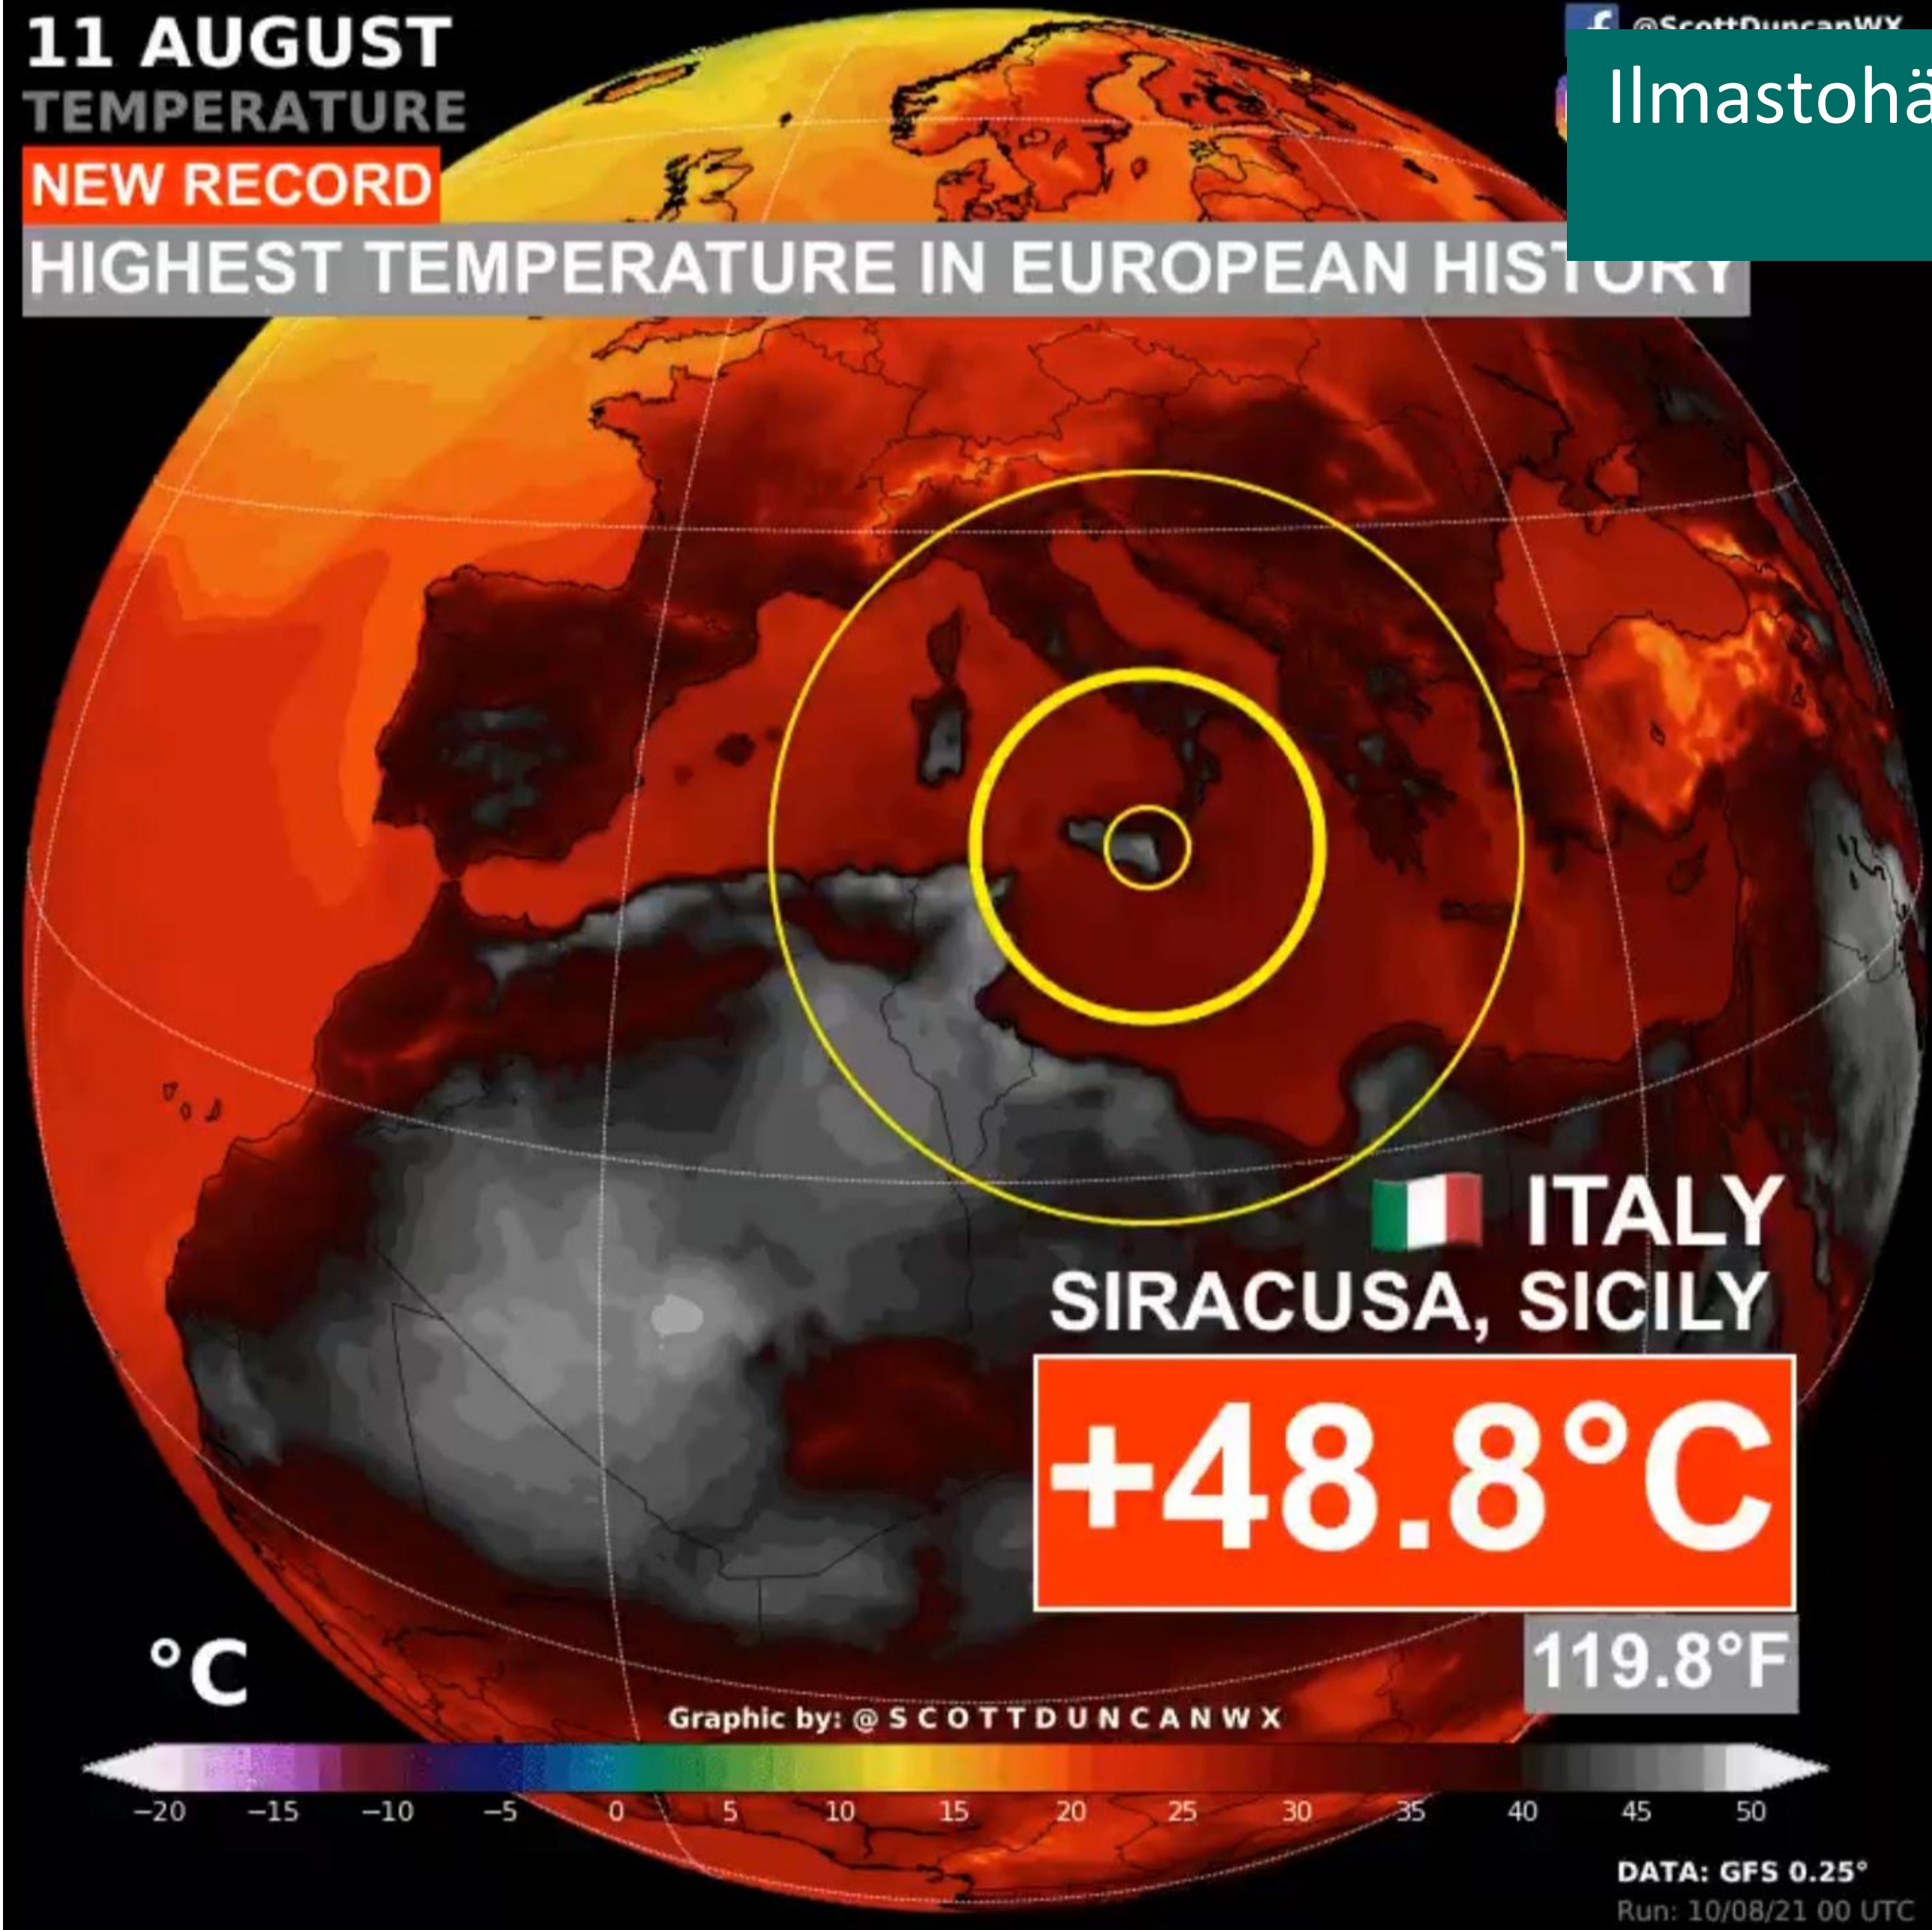

11 AUGUST
TEMPERATURE

NEW RECORD

HIGHEST TEMPERATURE IN EUROPEAN HISTORY

@ScottDuncanWX

Ilmastohätätila ja luonnon monimuotoisuuskriisi
ELONPIIRI HEIKKENEÄ

ILMASTOHÄTÄTILA – KAIKKIEN AIKOJEN LÄMPÖENNÄTYS EUROOPASSA, +48.8 °C