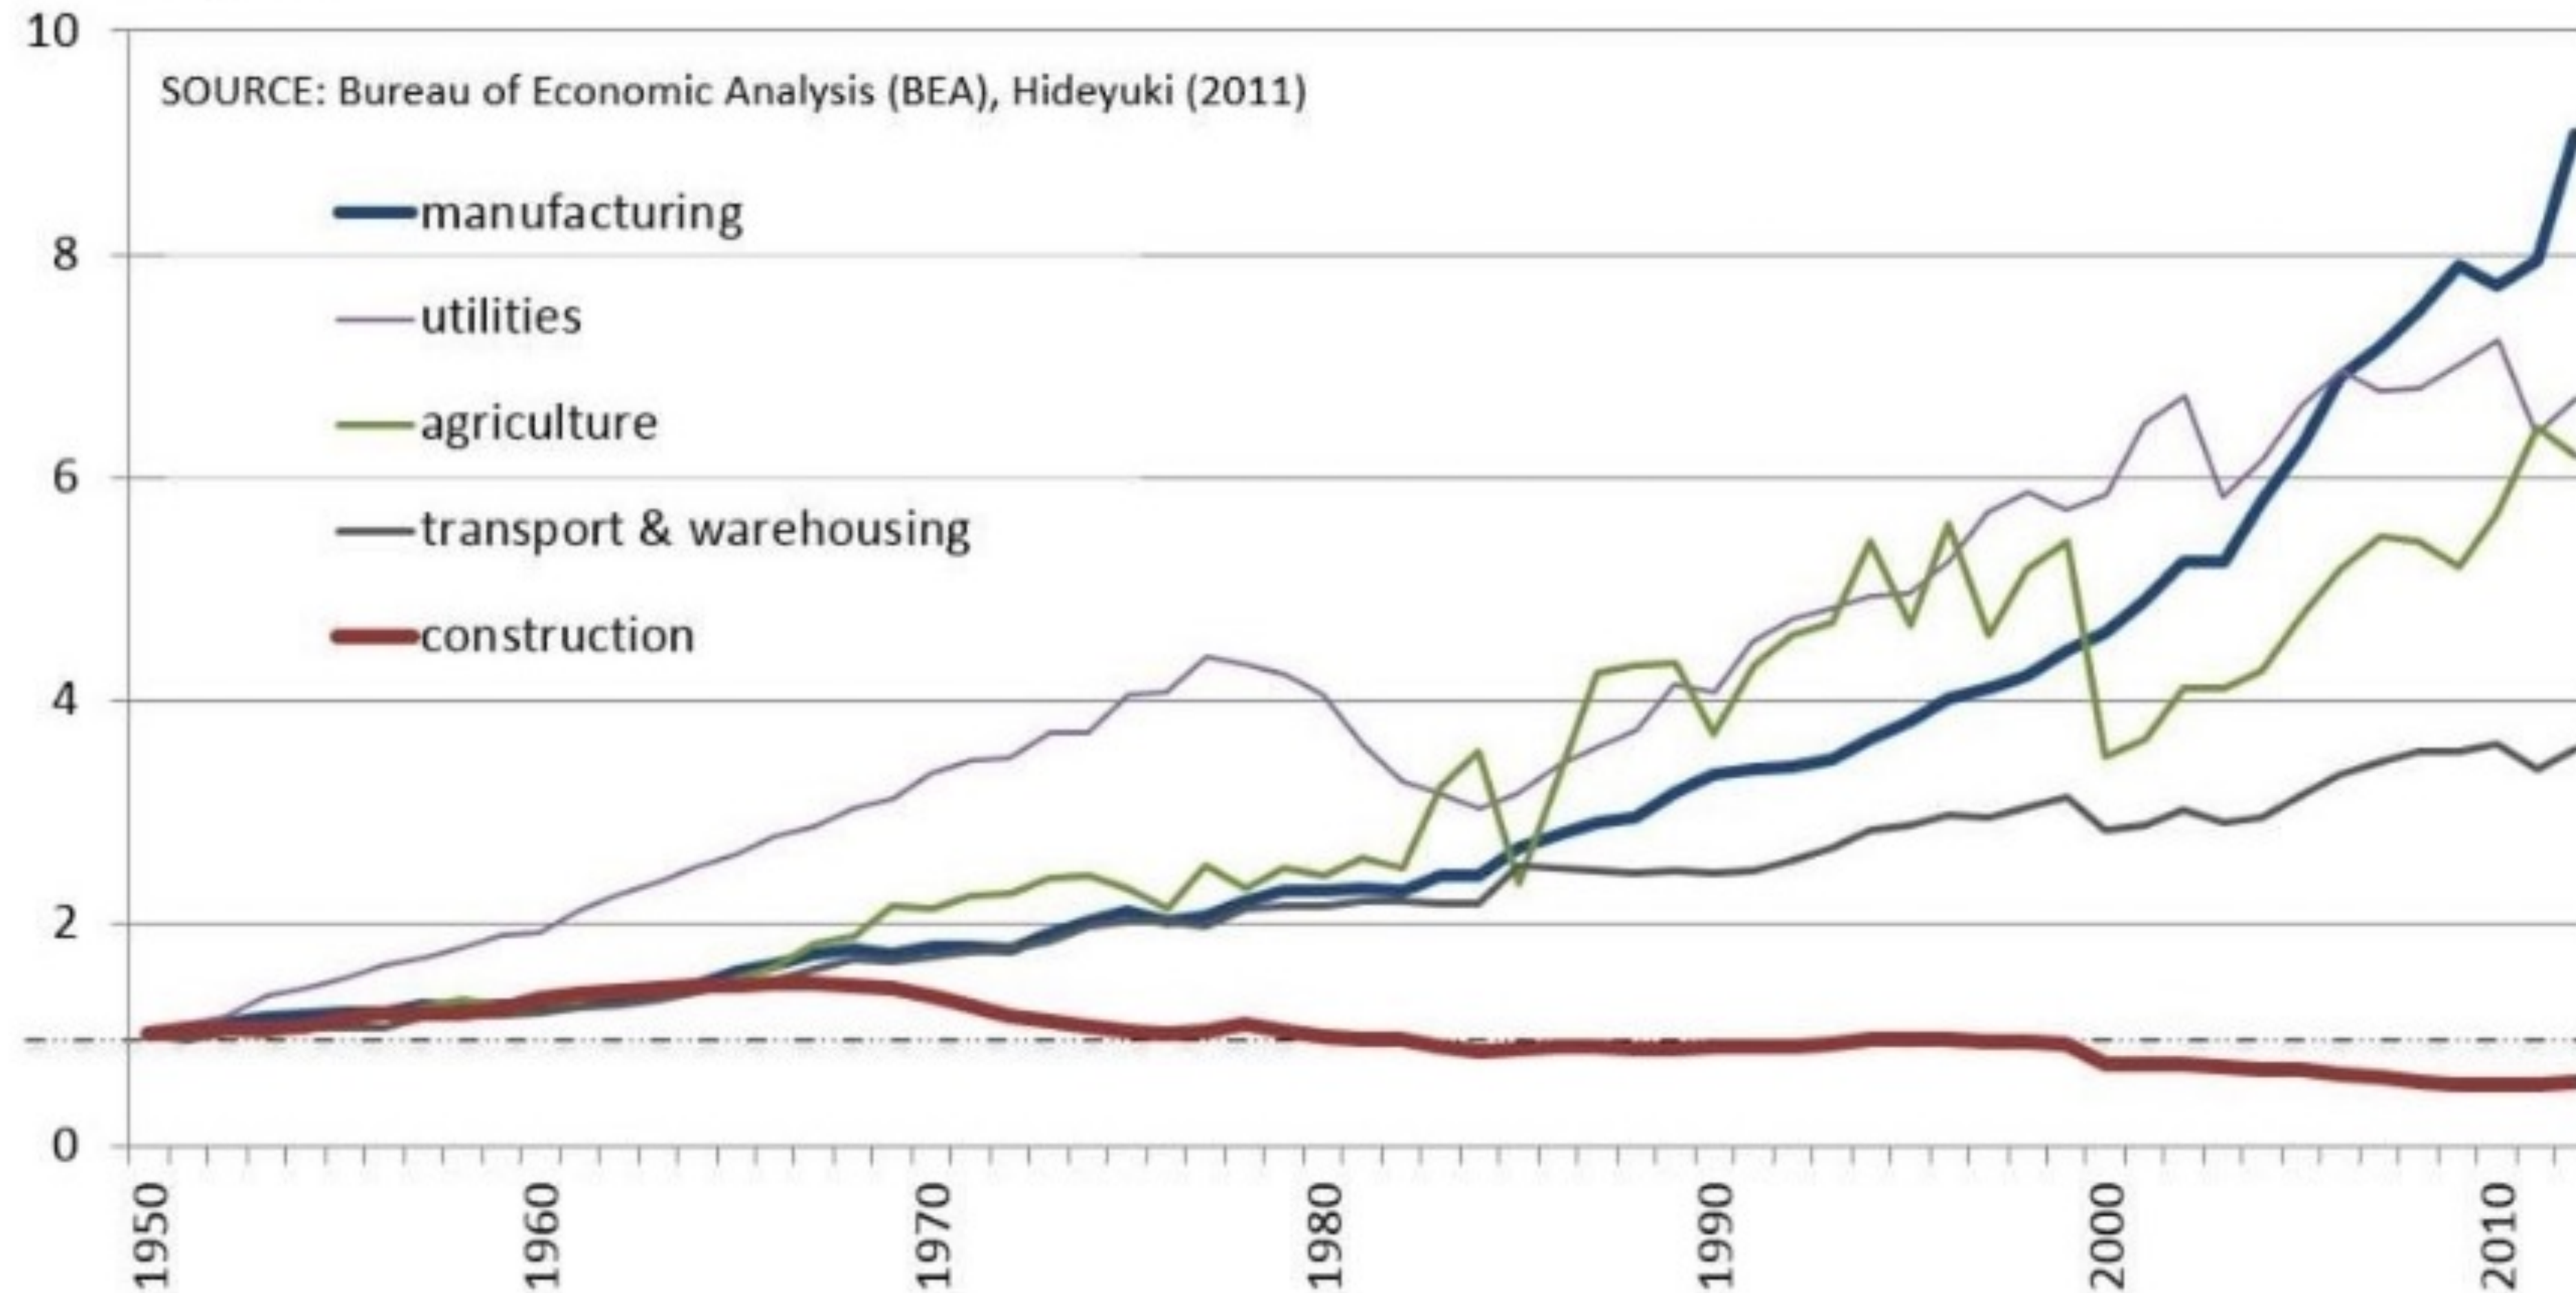

Construction productivity 1950-2012

Real productivity (GDP value-add per employee) by industry in the US
Indexed; 1950 = 1.0

Hiilineutraali palvelukaupunki
RAKENTAMISEN TUOTTAVUUS NOUSUUN!

<https://constructionphysics.substack.com/p/construction-efficiency-and-production>

NELJÄS TEOLLINEN VALLANKUMOUS – TYÖ SIIRTYY TYÖMAILTA TEHTAISIIIN – DIGITAALISUUS & ROBOTISOINTI