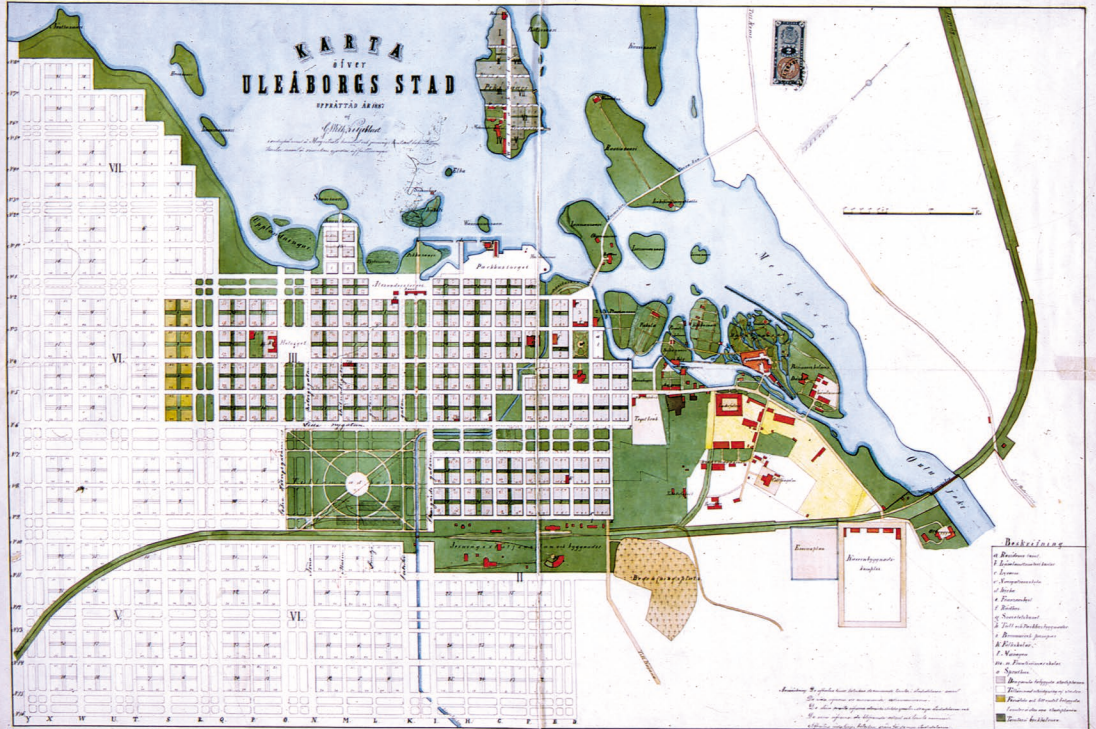

KARTA öfver ULEÅBORGS STAD

ÖFRÄTTAD ÅR 1803

af

J. M. Sjöstrand

och de i staden äro ägnade afstämningar

Beskrifning

Uleåborgs stads plan och utseende afstämning af J. M. Sjöstrand