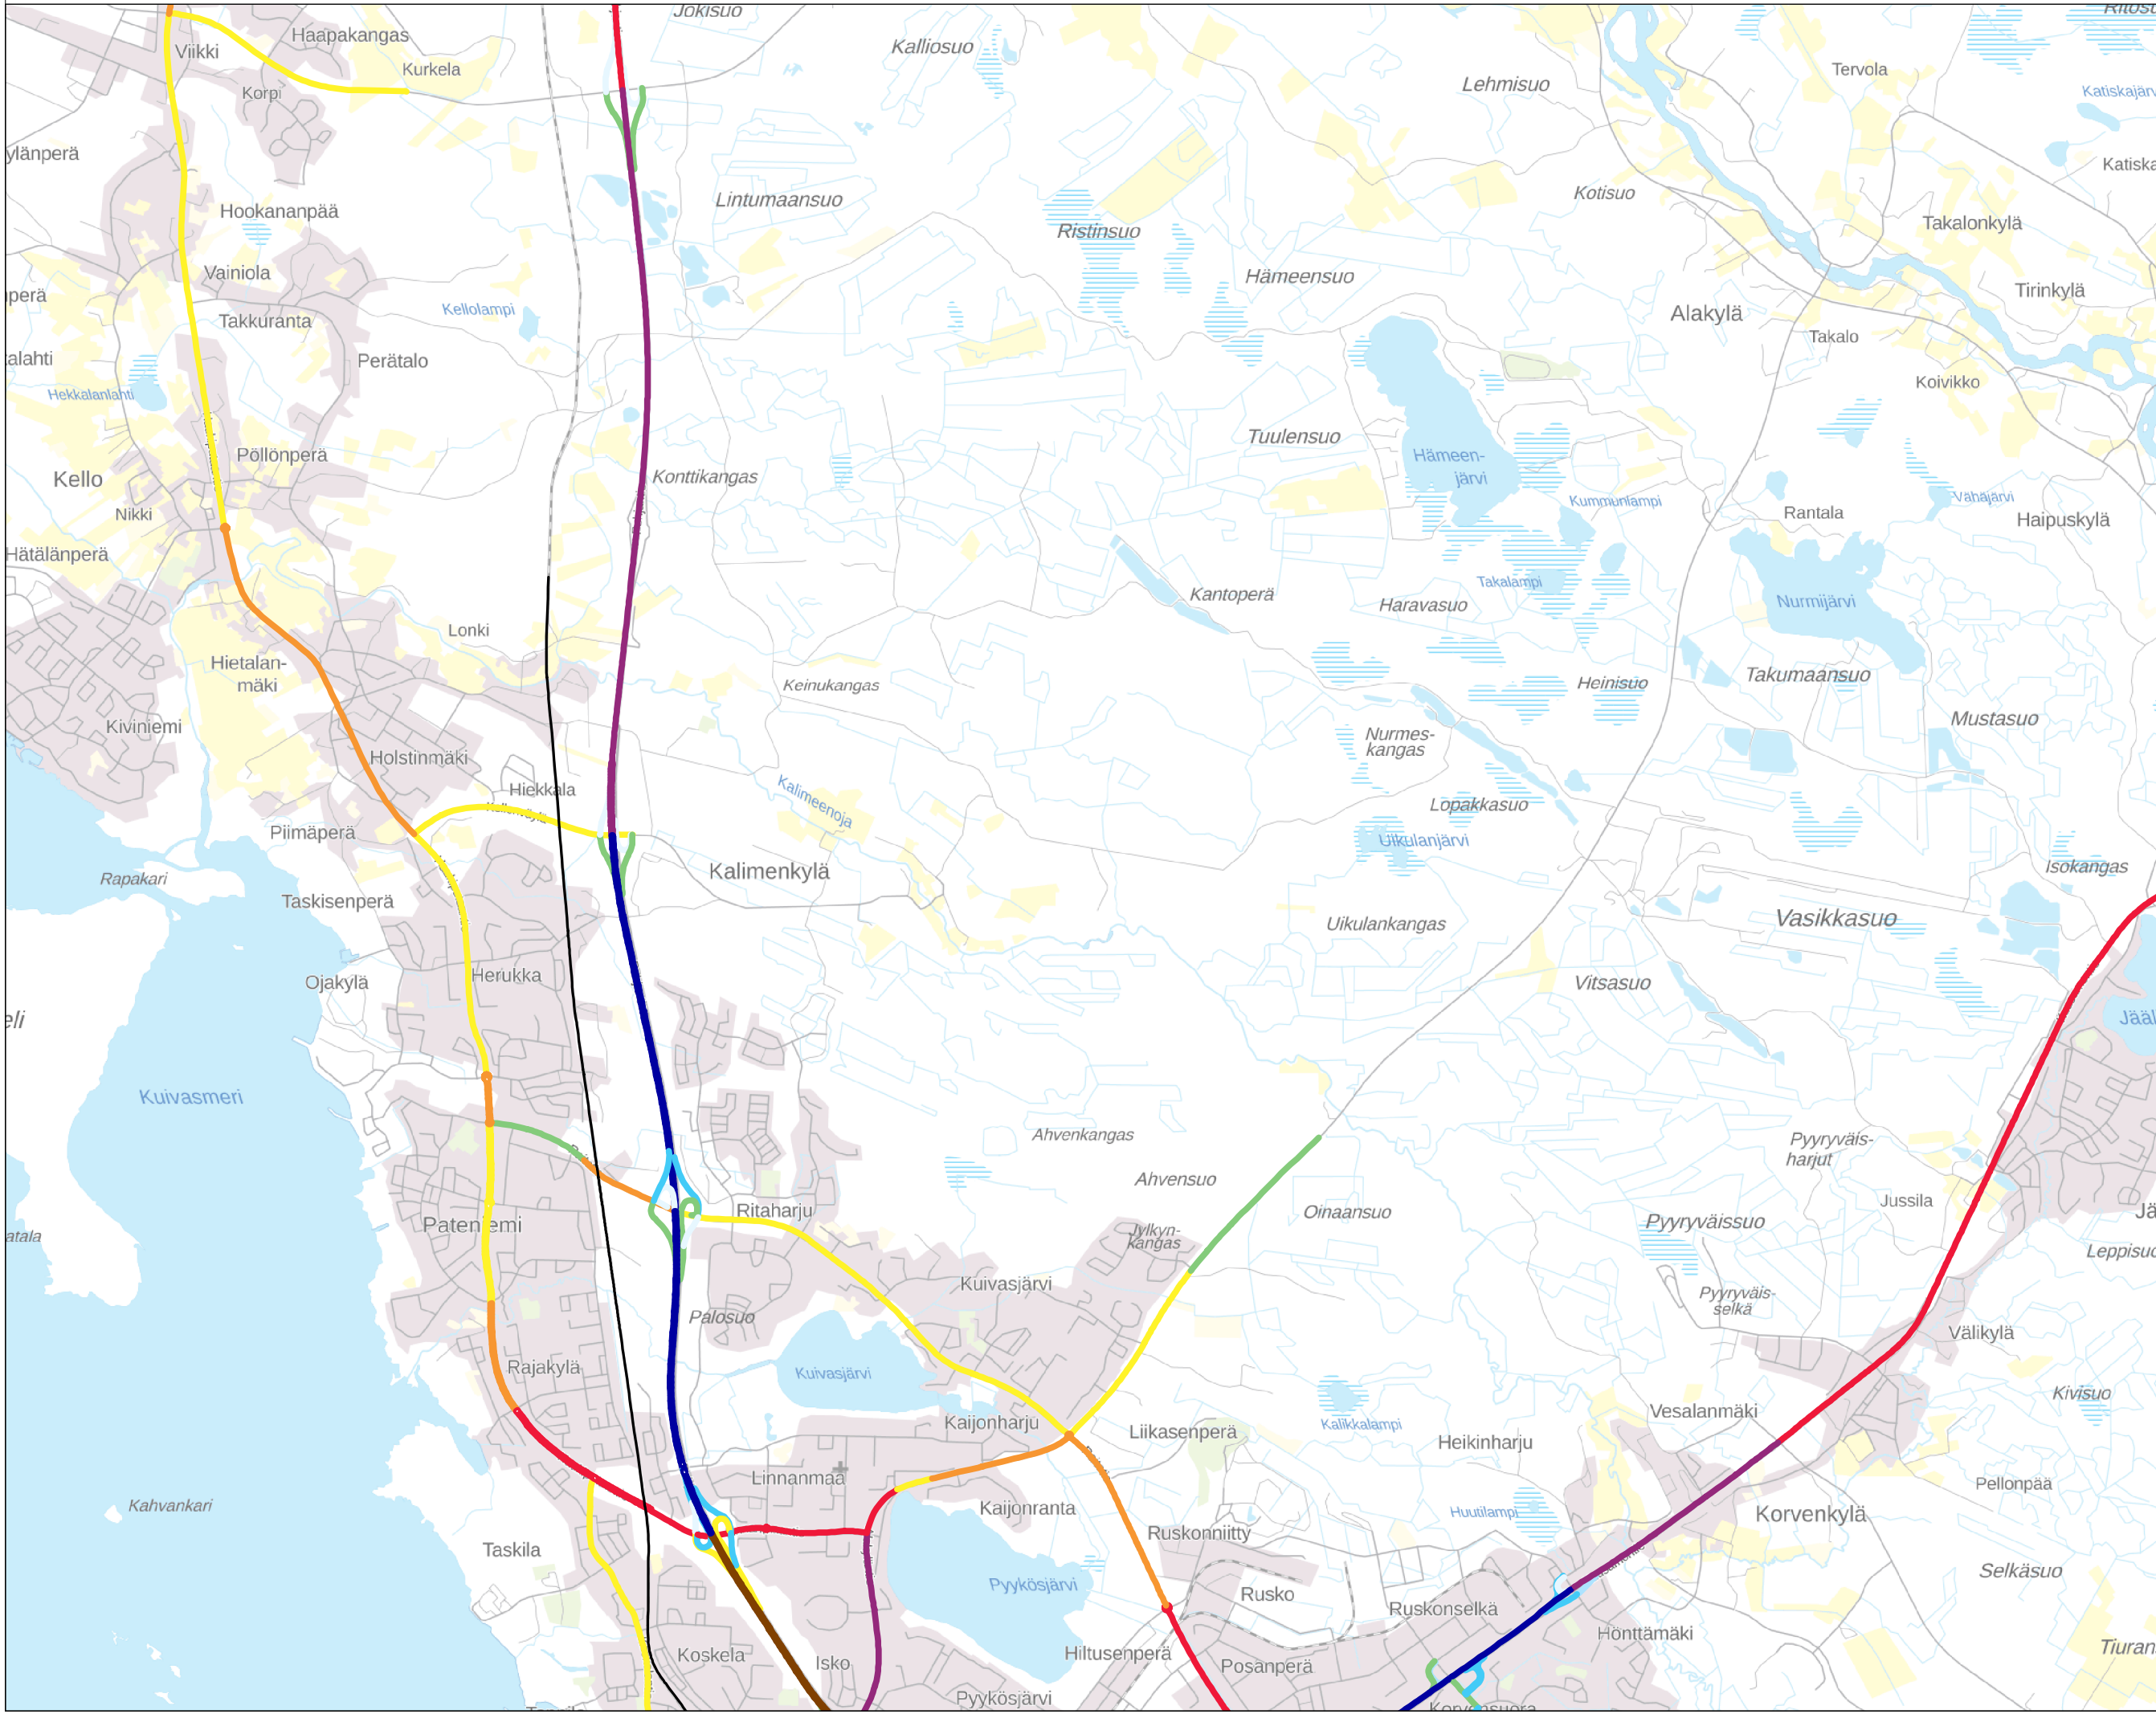

OULUN KAUPUNGIN MELUSELVITYS 2022

Liikennemäärät

Kartta 1/4

Liikennemäärä KVL (ajon/vrk)

Taustakartta:
Maanmittauslaitoksen
Peruskarttarasteri
04/2022

Mittakaava: 1:50000 (A3)

WSP Finland Oy
31.5.2022

OULUN KAUPUNGIN MELUSELVITYS 2022

Liikennemäärät
Kartta 1/4

Liikennemäärä KVL (ajon/vrk)

Taustakartta:
Maanmittauslaitoksen
Peruskarttarasteri
04/2022

Mittakaava: 1:50000 (A3)

WSP Finland Oy
31.5.2022

OULUN KAUPUNGIN MELUSELVITYS 2022

Liikennemäärät
Kartta 1/4

Taustakartta:
Maanmittauslaitoksen
Peruskarttarasteri
04/2022

Mittakaava: 1:50000 (A3)

WSP Finland Oy
31.5.2022