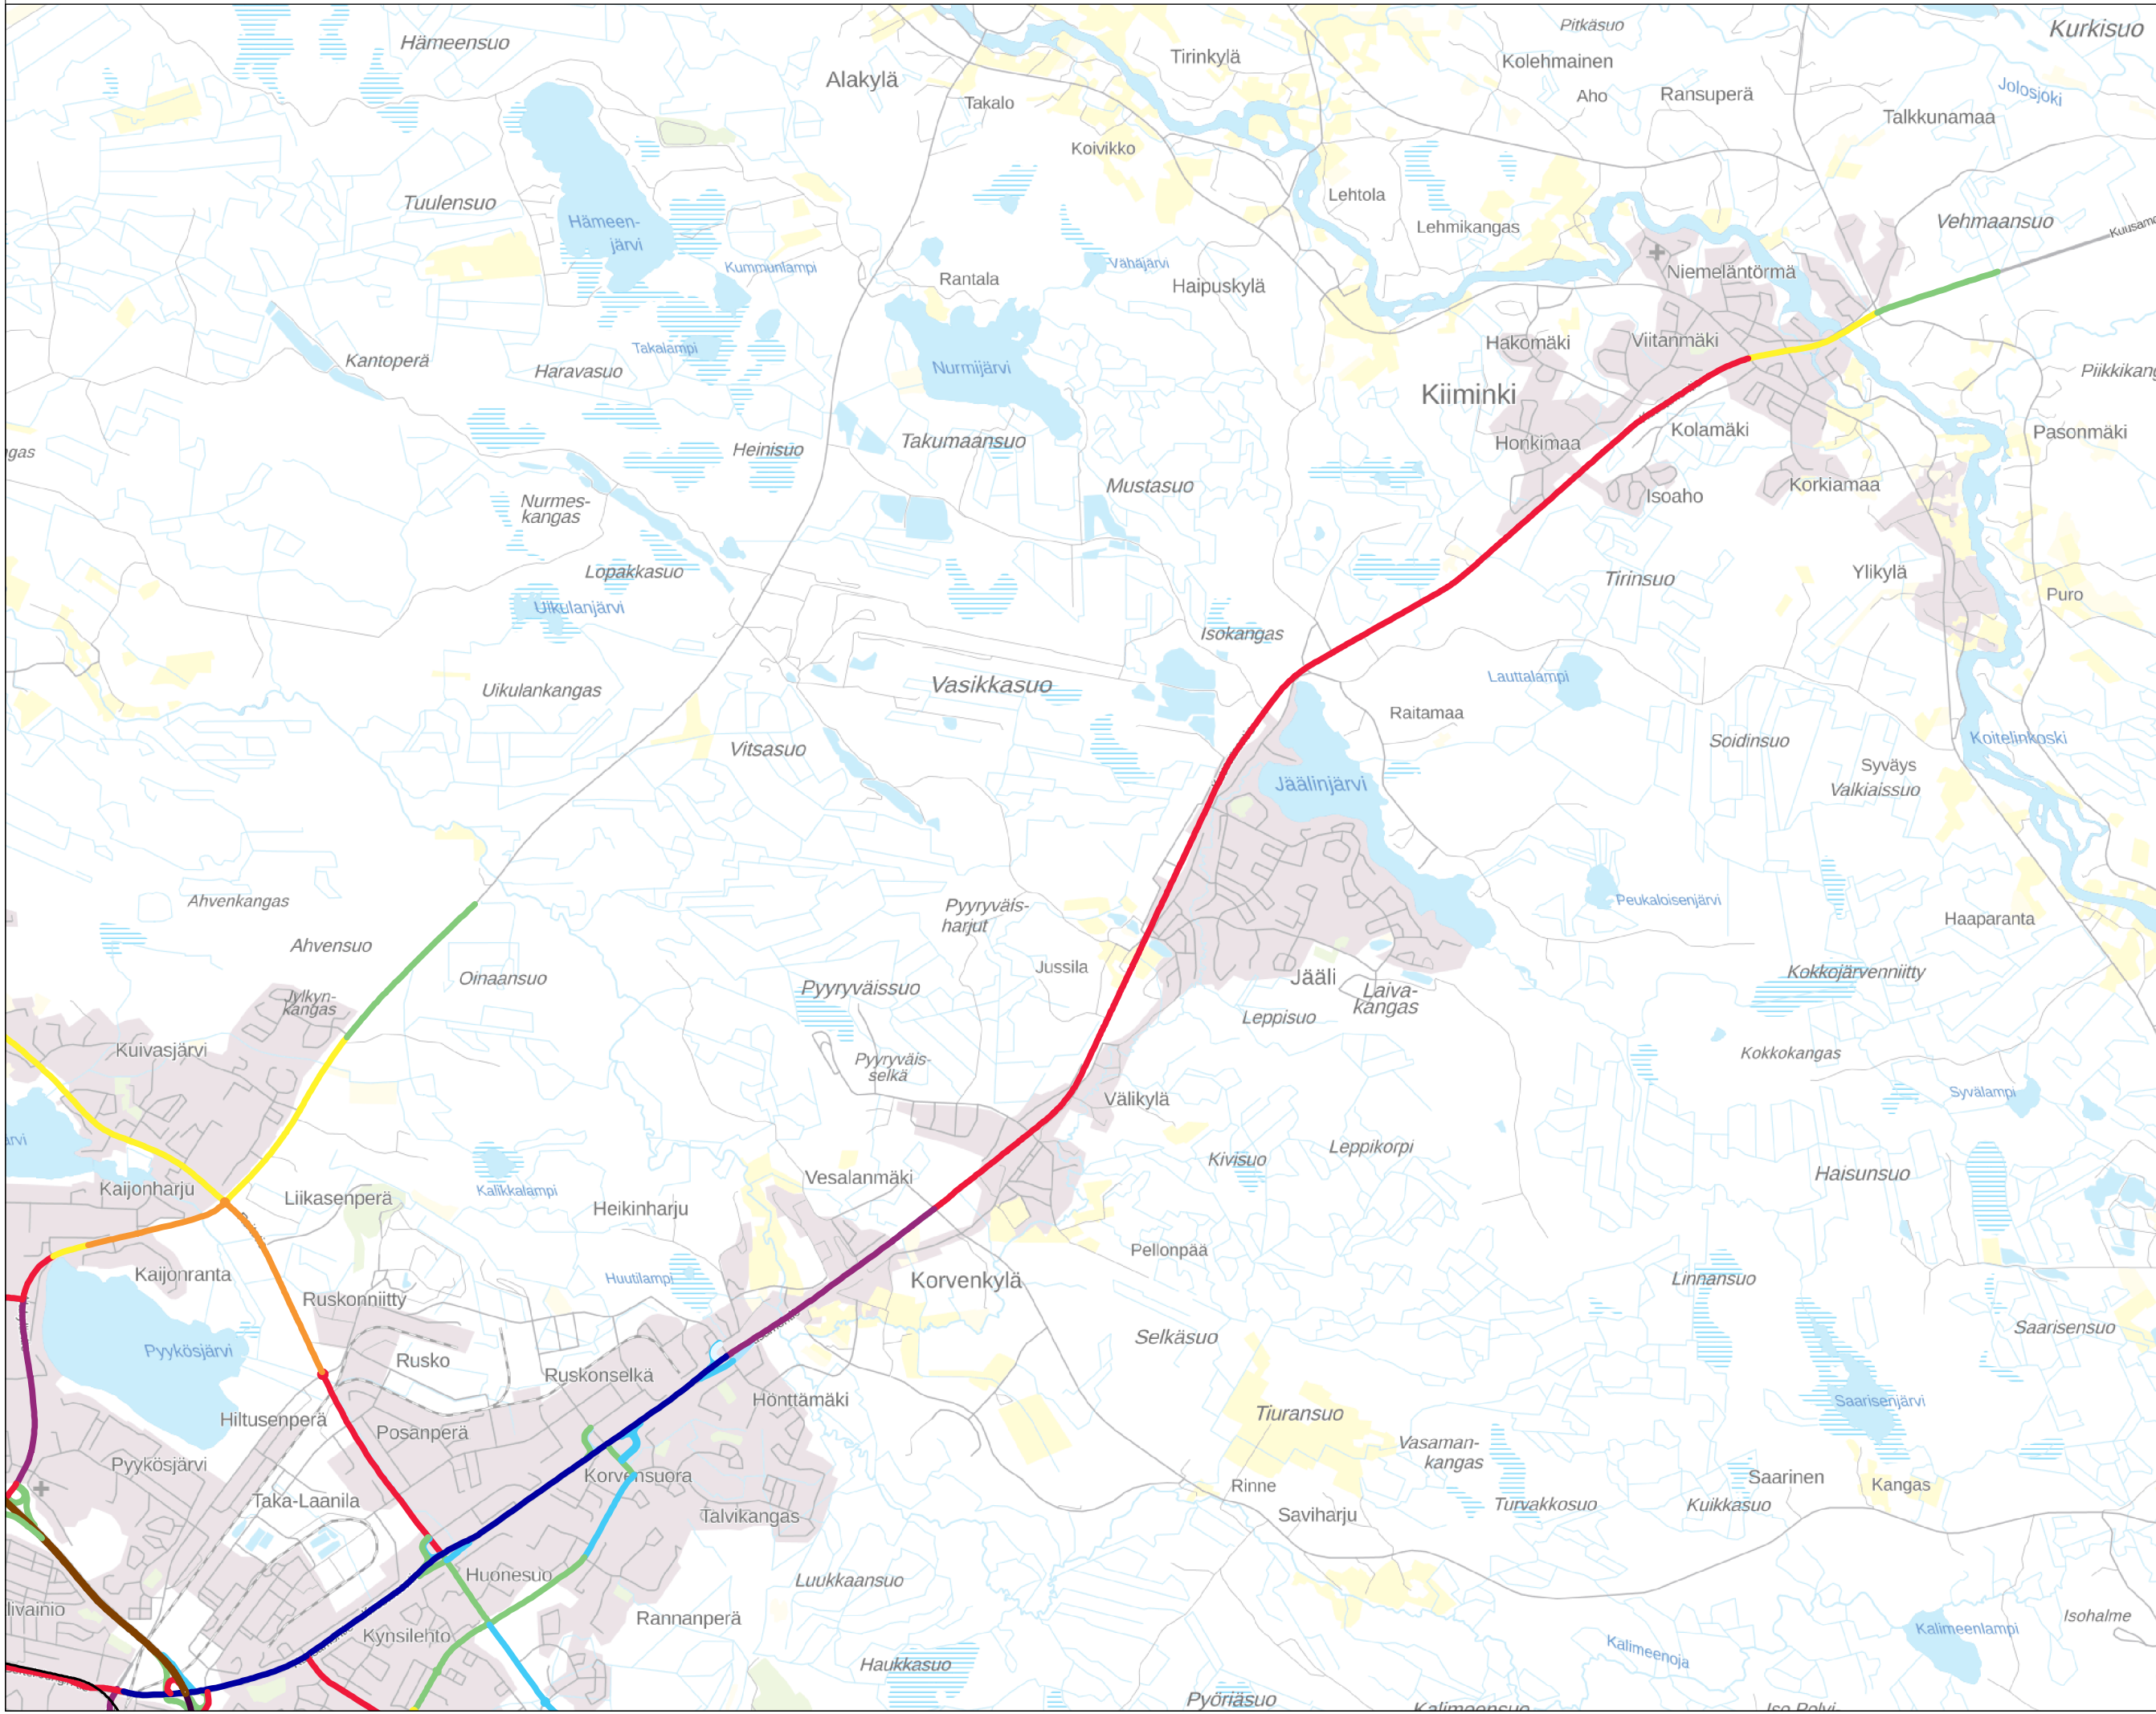

Liikennemäärä KVL (ajon/vrk)

Taustakartta:
Maanmittauslaitoksen
Peruskarttarasteri
04/2022

Mittakaava: 1:50000 (A3)

WSP Finland Oy
31.5.2022

**OULUN KAUPUNGIN
MELUSELVITYS 2022**

Liikennemäärät
Kartta 1/4

Liikennemäärä KVL (ajon/vrk)

Taustakartta:
Maanmittauslaitoksen
Peruskarttarasteri
04/2022

Mittakaava: 1:50000 (A3)

WSP Finland Oy
31.5.2022