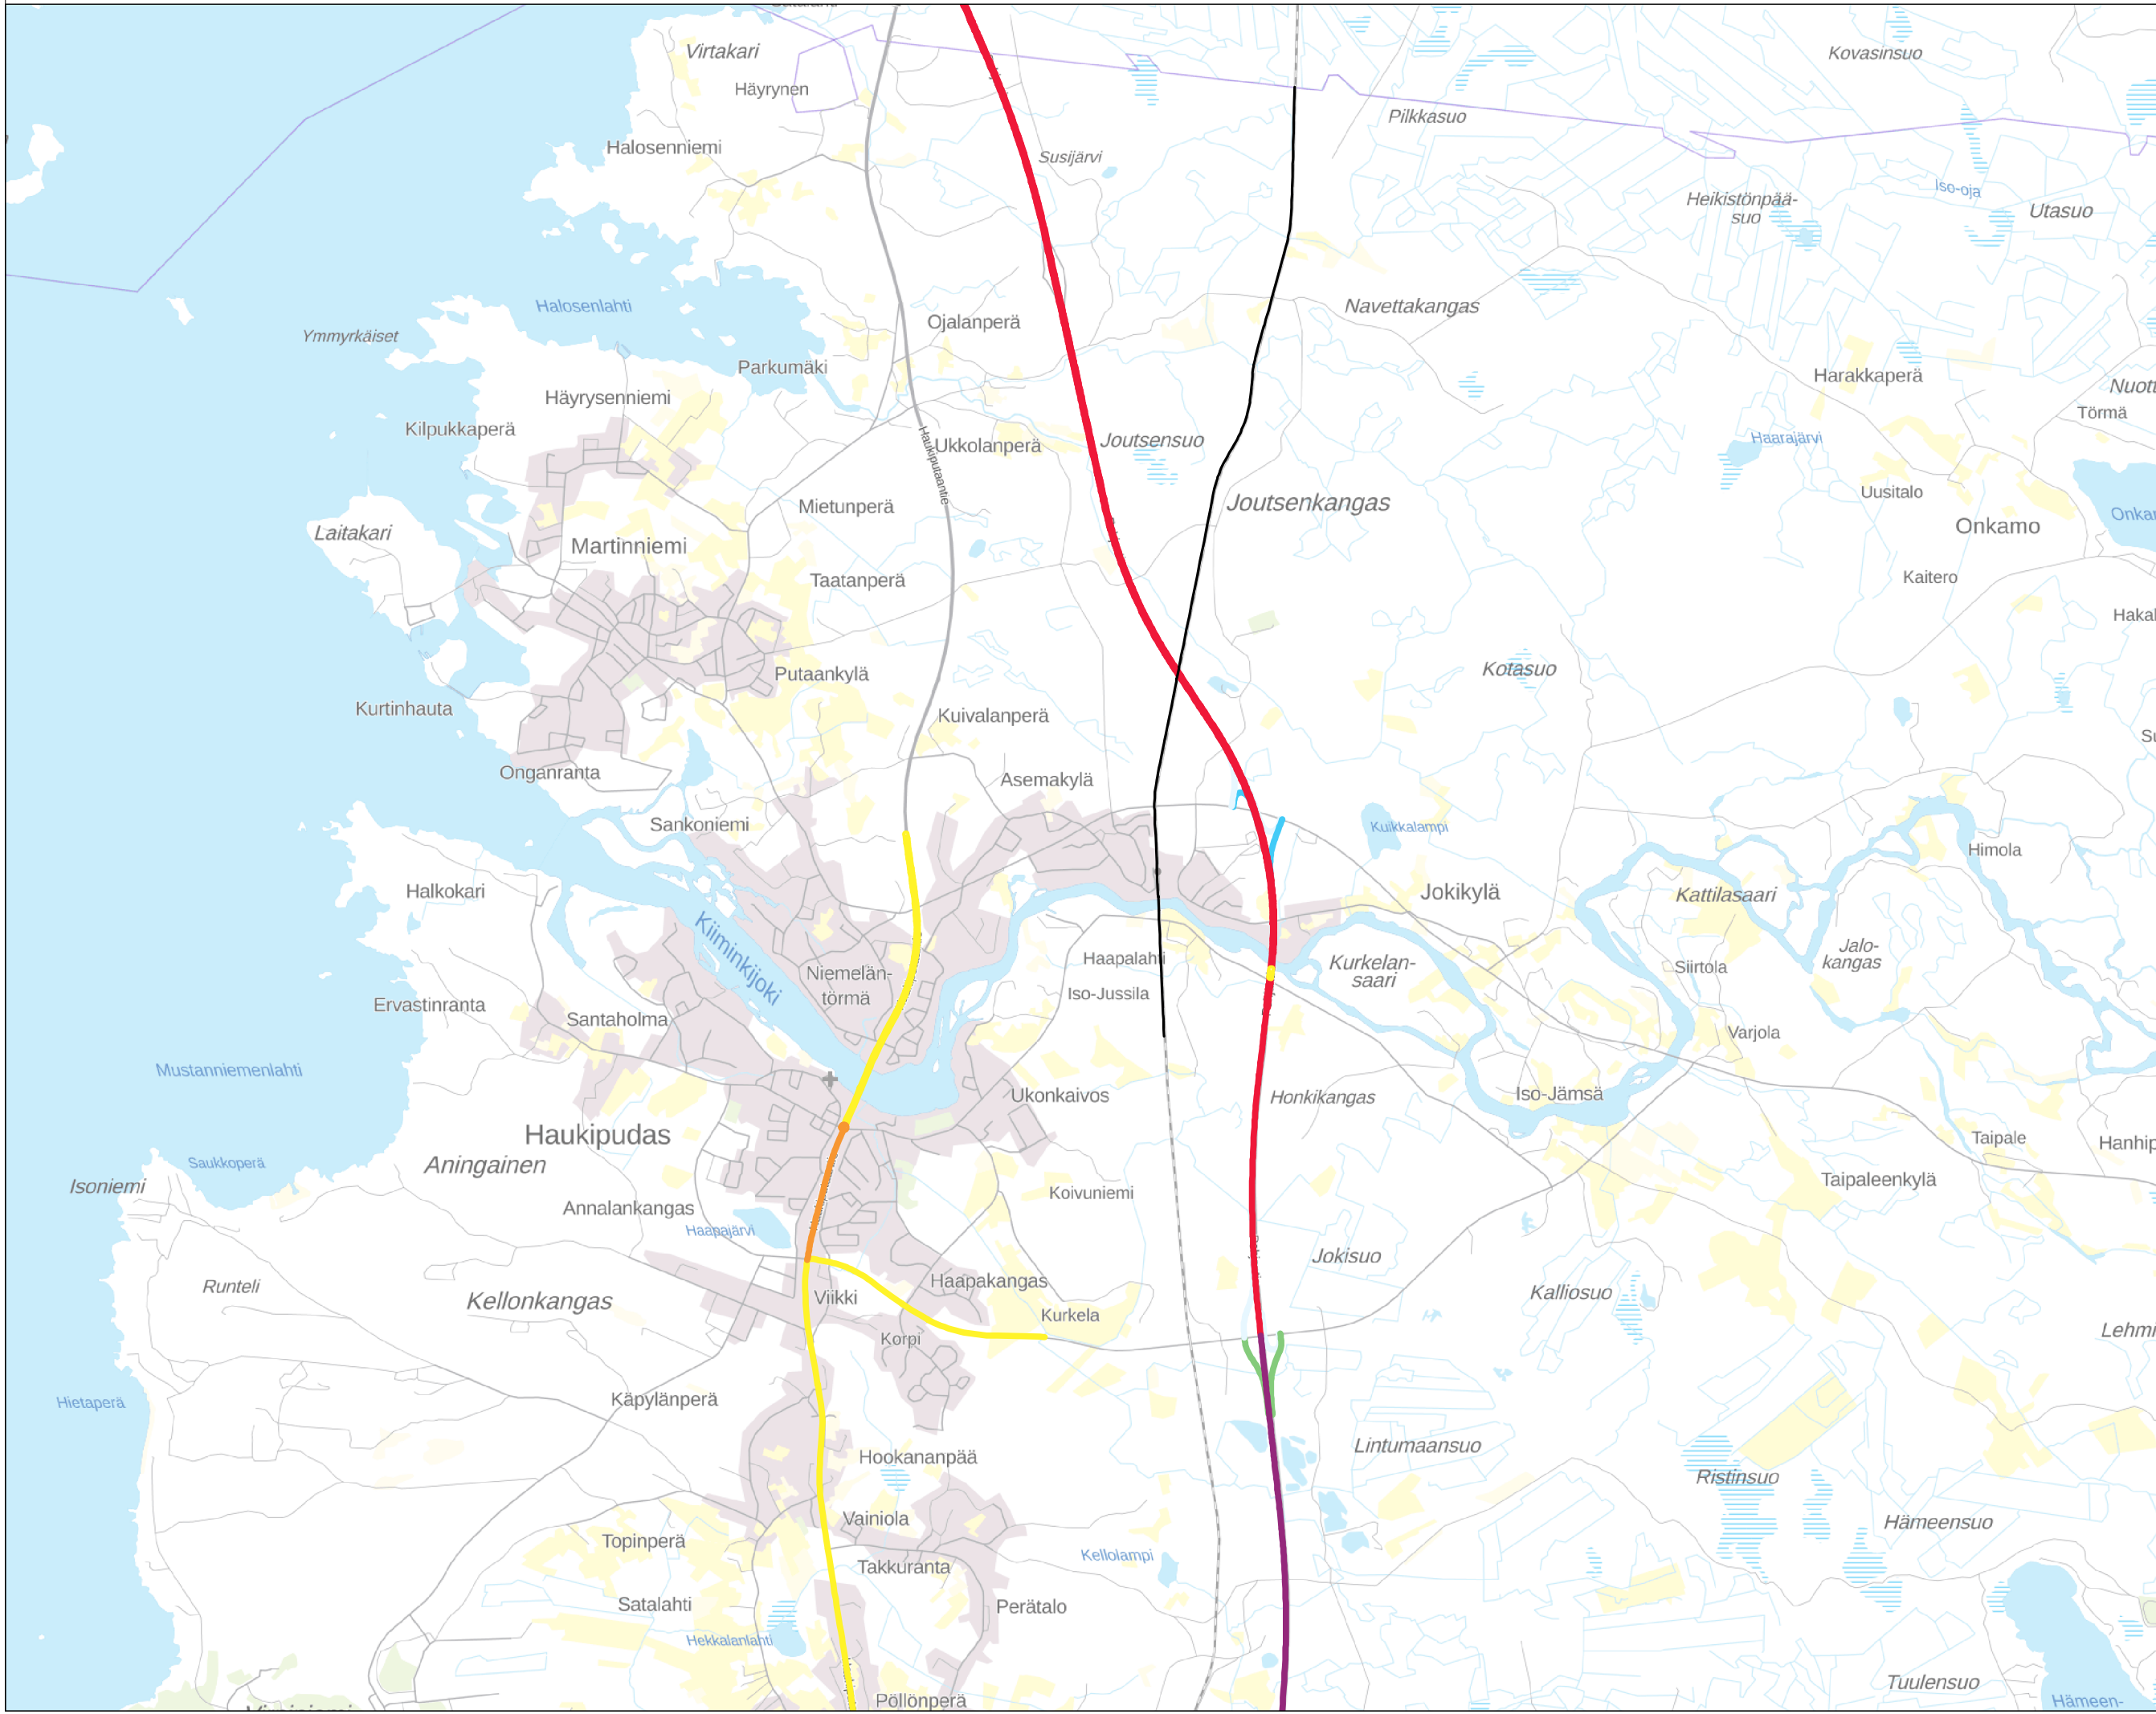

OULUN KAUPUNGIN MELUSELVITYS 2022

Liikennemäärät
Kartta 1/4

Liikennemäärä KVL (ajon/vrk)

Taustakartta:
Maanmittauslaitoksen
Peruskarttarasteri
04/2022

Mittakaava: 1:50000 (A3)

WSP Finland Oy
31.5.2022