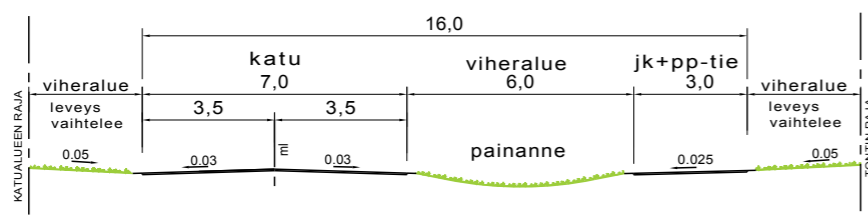

Jäälintie välillä Pitkätie-Rantapisto

Jäälintie pysäkkien kohdalla

Jäälintie välillä Rantapisto-Kehätie

Jäälinraitti

Rantapisto

Rantatie välillä ?tie-Rantakuja

Rantatie välillä Rantakuja-Rantapisto

-Paritie, ?tie

Keuyen liikenteen väylä

JÄÄLIN KESKUS

TYYPPIPOIKKILEIKKAUKSET 1:200
KOKOOJAKADUT JA TONTTIKADUT

Luonnos 11.8.2017
Ramboll