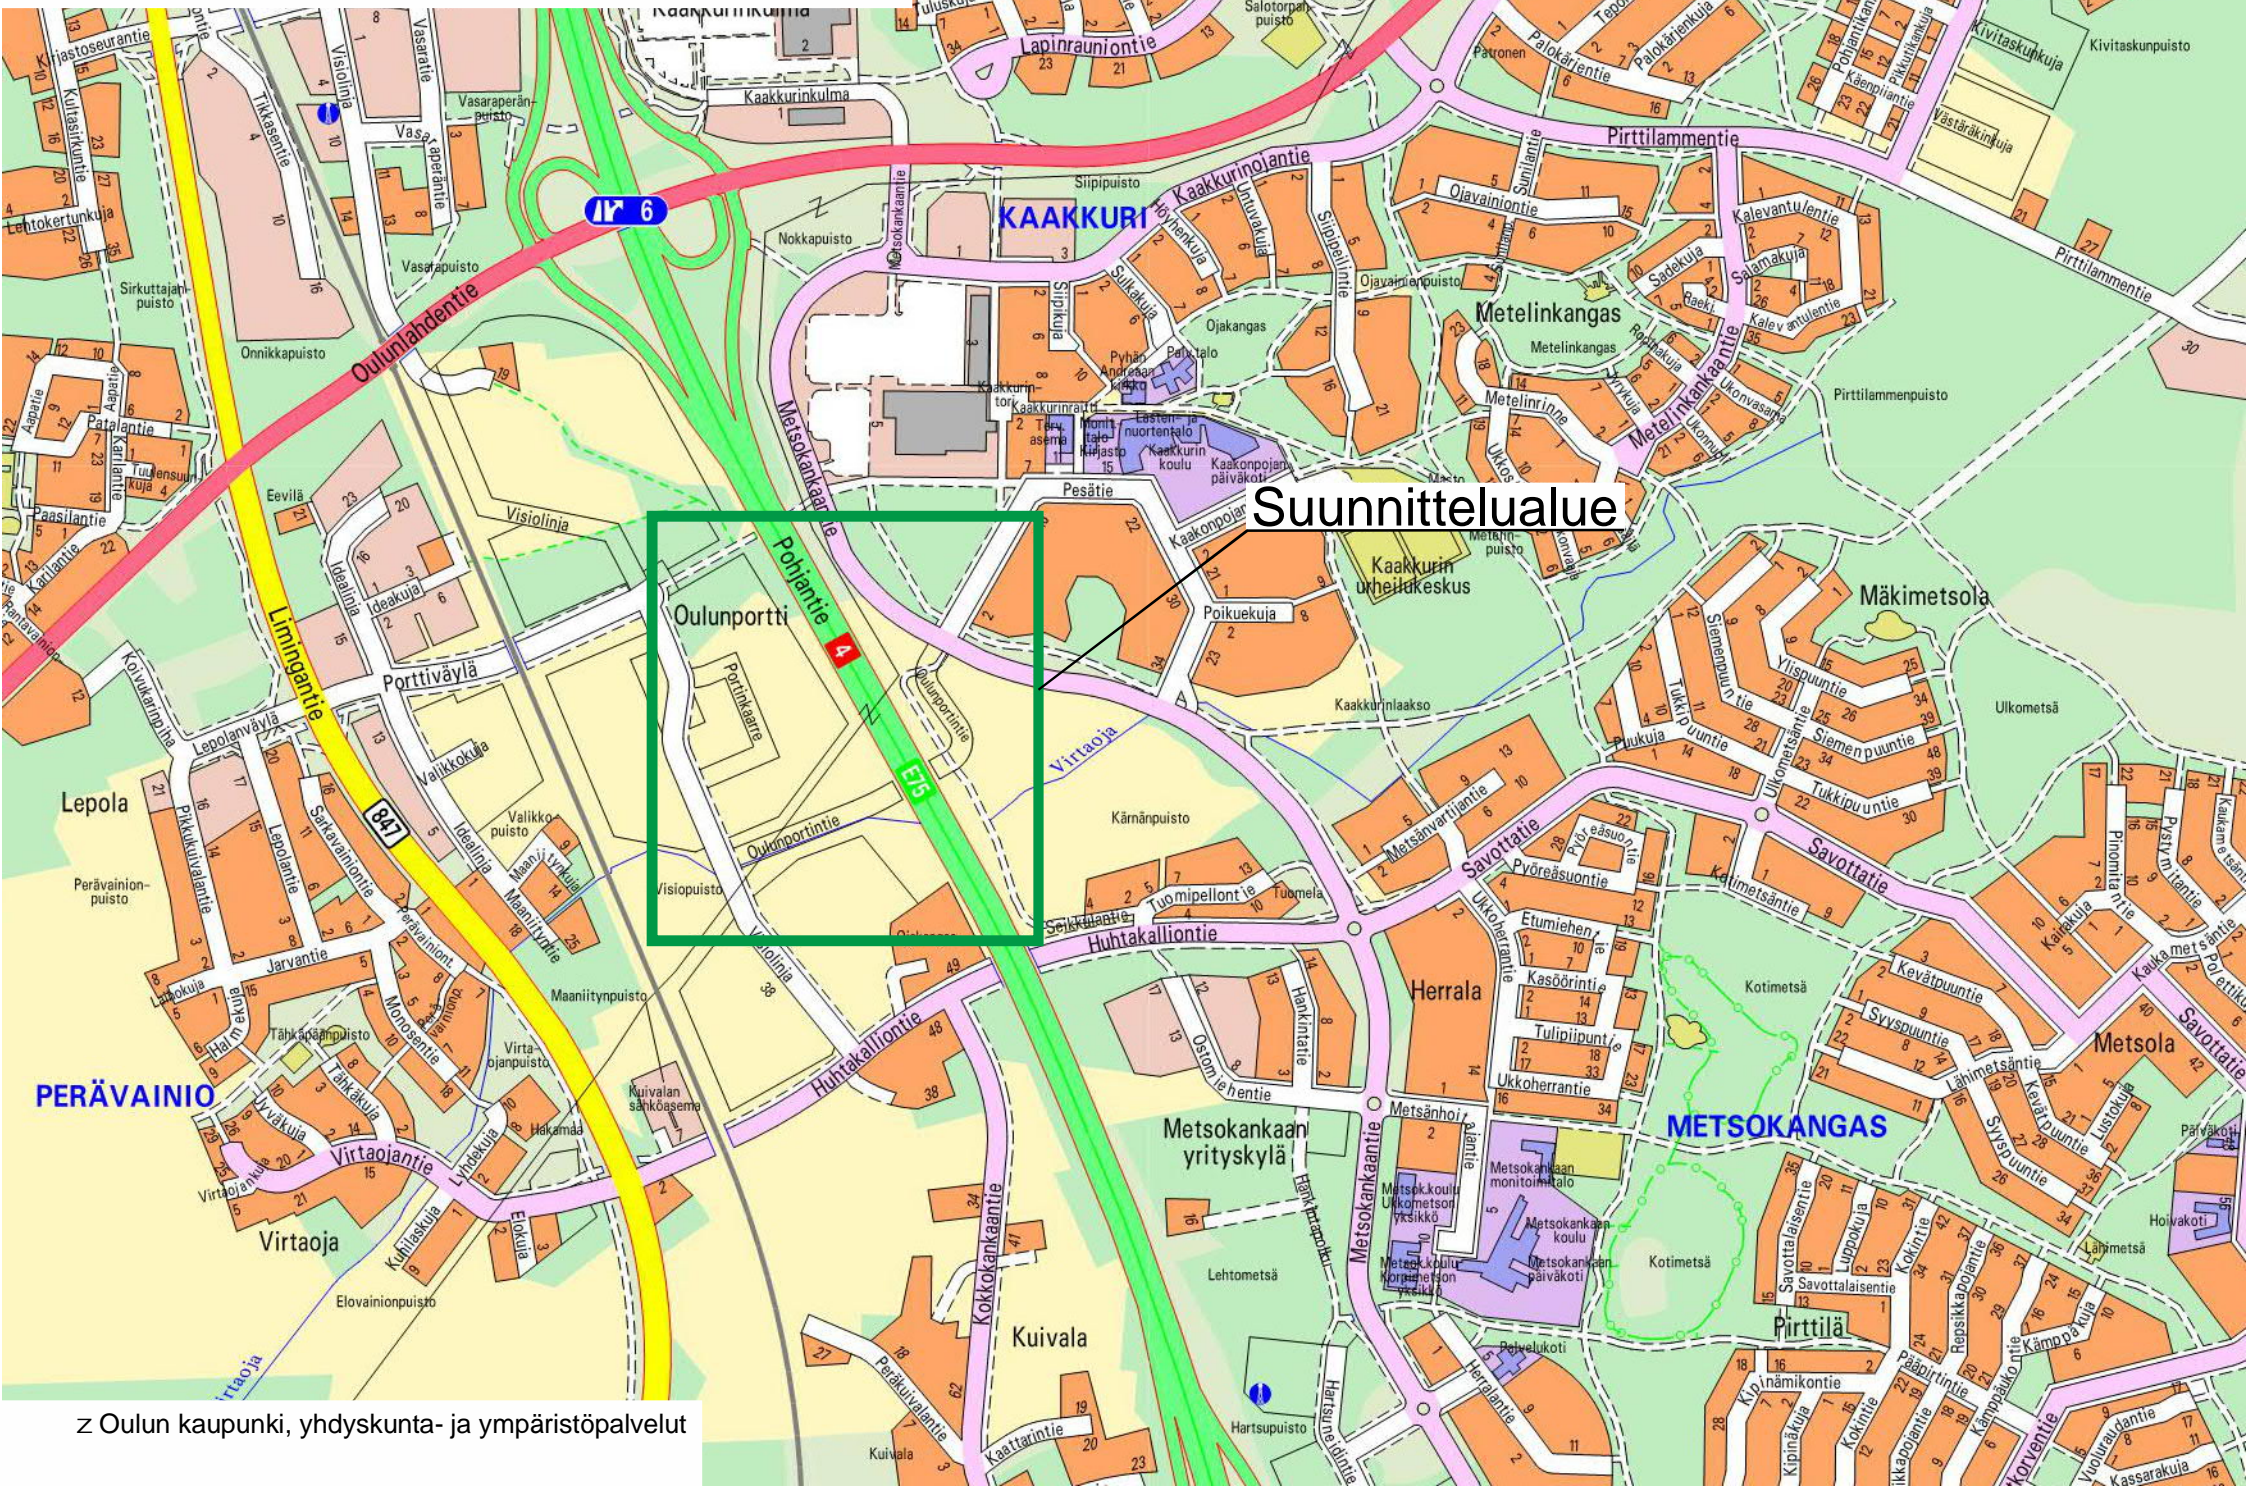

SIJAINTIKARTTA 8.4.2020

Suunnittelualue

Oulunportti

PERÄVAINIO

METSOKANGAS

z Oulun kaupunki, yhdyskunta- ja ympäristöpalvelut