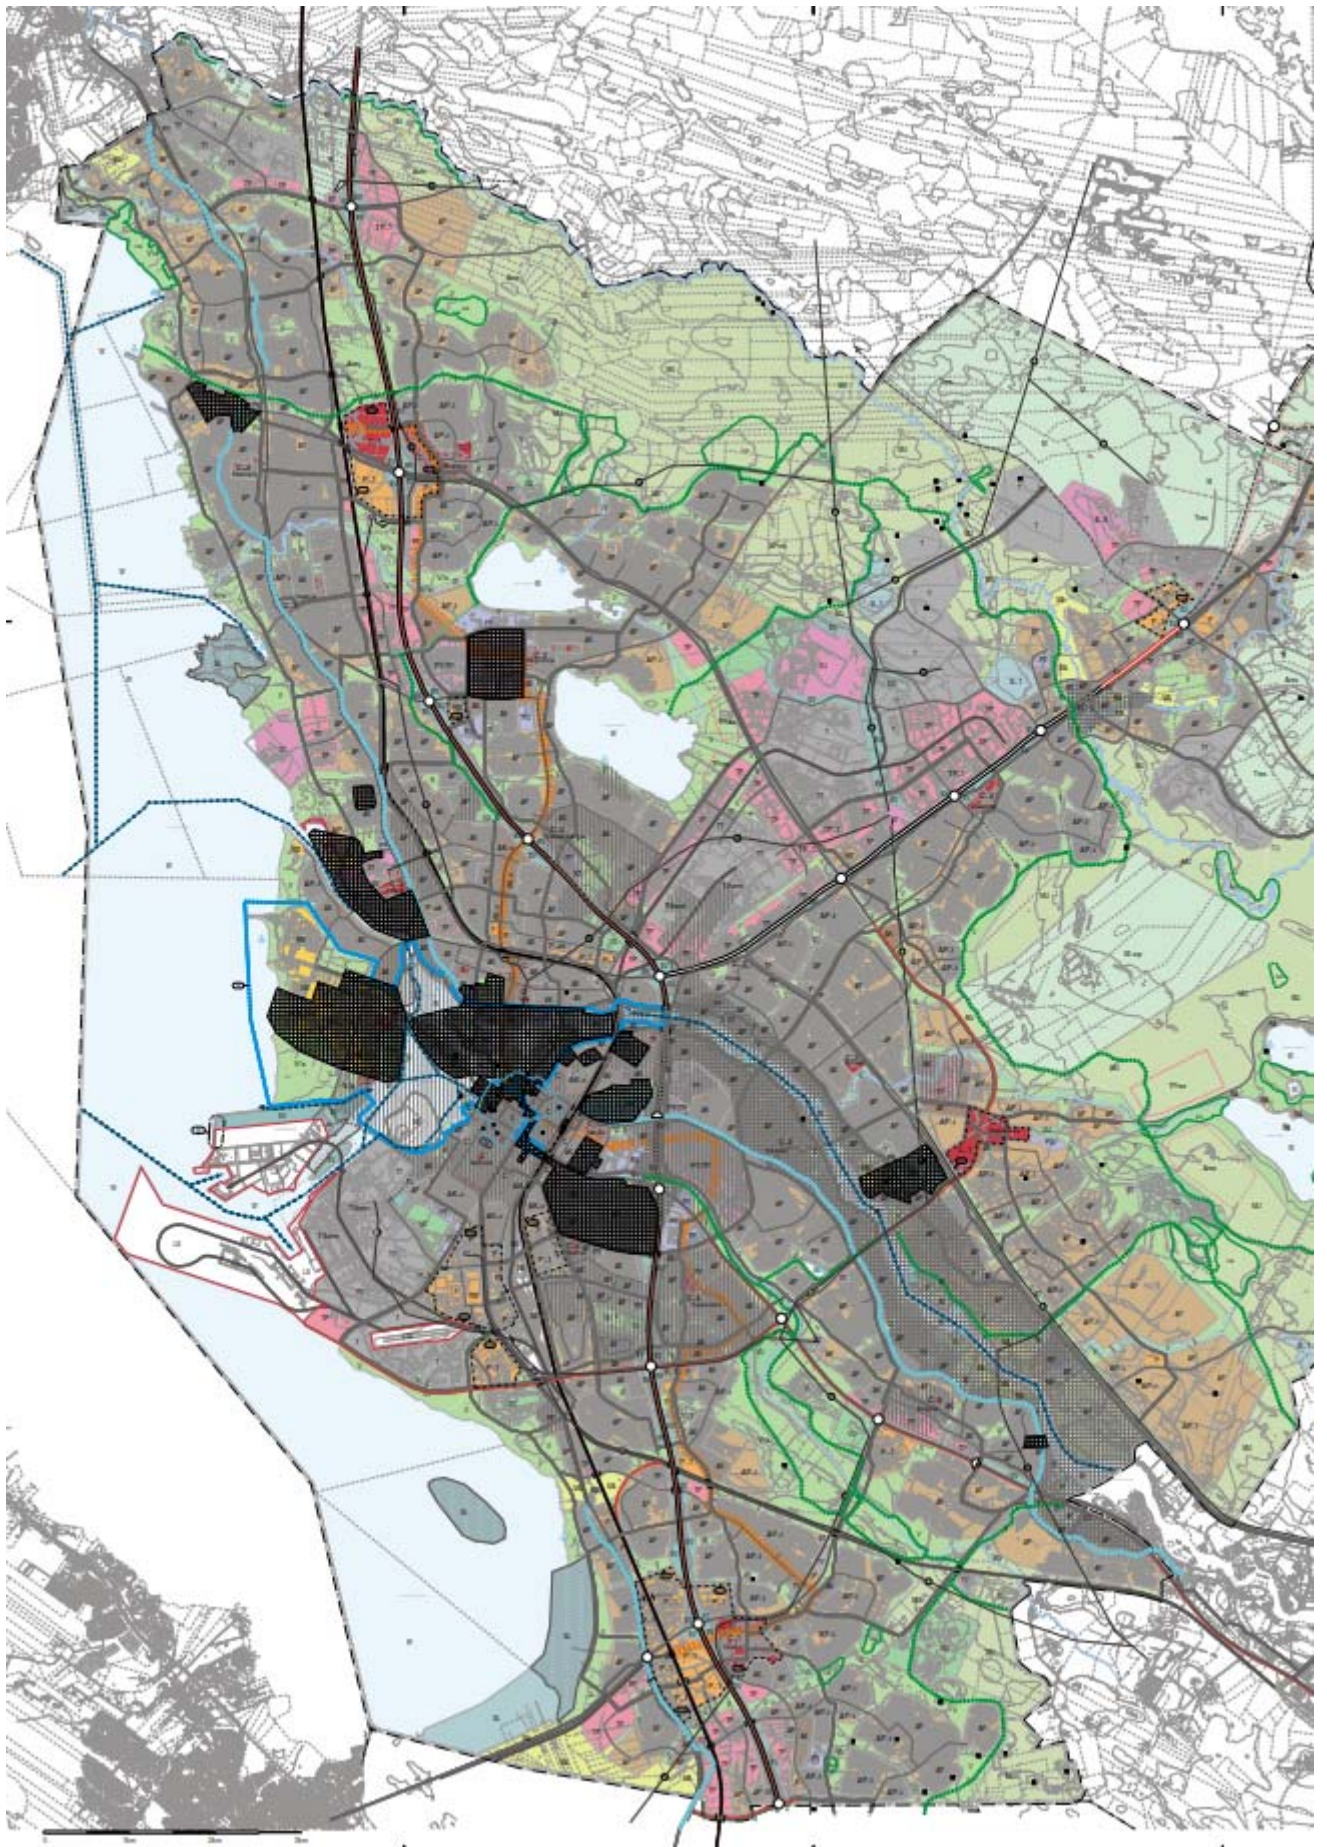

Vt 4 Kello-Räinänperä, TS  
 Ote Maakuntakaavasta  
 1.7T-1

Vt 4 Kello-Räinänperä, TS  
Ote Uuden Oulun yleiskaavasta, keskeinen kaupunkialue 2030  
1.7T-2

Vt 4 Kello-Räinänperä, TS  
Ote Haukiputaan kirkonkylän osayleiskaavasta 2020  
1.7T-3

Vt 4 Kello-Räinänperä, TS  
Ote lin osayleiskaavasta  
1.7T-4

Vt 4 Kello-Räinänperä, TS  
Oulun asemakaavoitetut alueet  
1.7T-5

Vt 4 Kello-Räinenperä, TS  
 Ote Asemakylän asemakaavasta  
 1.7T-6