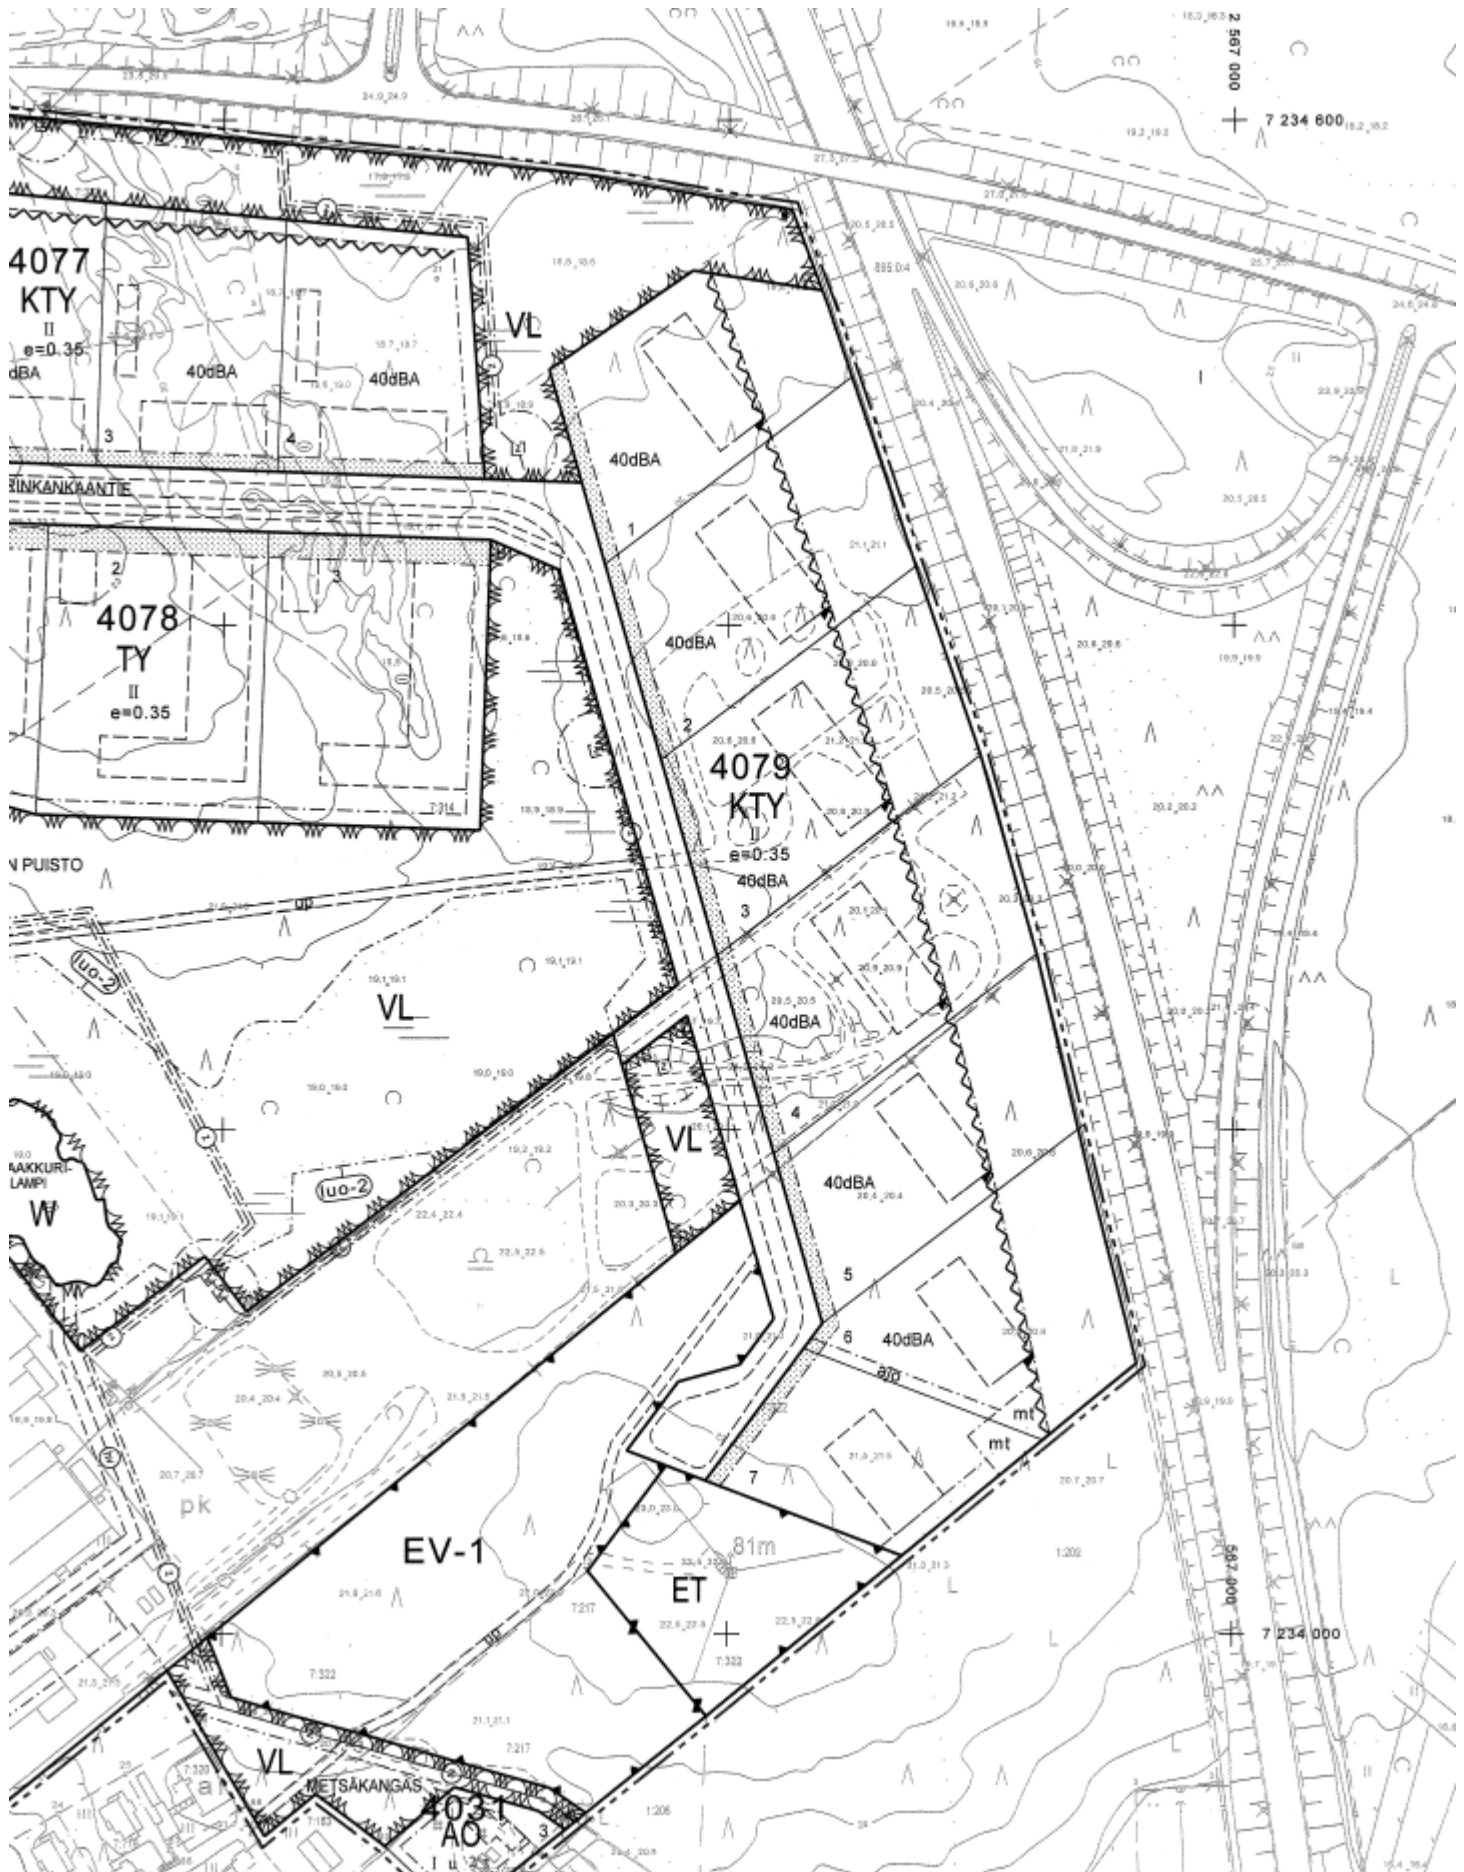

Vt 4 Kello-Räinänperä, TS  
 Ote Maakuntakaavasta  
 1.7T-1

Vt 4 Kello-Räinänperä, TS  
Ote Uuden Oulun yleiskaavasta, keskeinen kaupunkialue 2030  
1.7T-2

Vt 4 Kello-Räinänperä, TS  
Ote Haukiputaan kirkonkylän osayleiskaavasta 2020  
1.7T-3

Vt 4 Kello-Räinänperä, TS  
Ote lin osayleiskaavasta  
1.7T-4

Vt 4 Kello-Räinänperä, TS  
Oulun asemakaavoitetut alueet  
1.7T-5

Vt 4 Kello-Räinenperä, TS  
 Ote Asemakylän asemakaavasta  
 1.7T-6