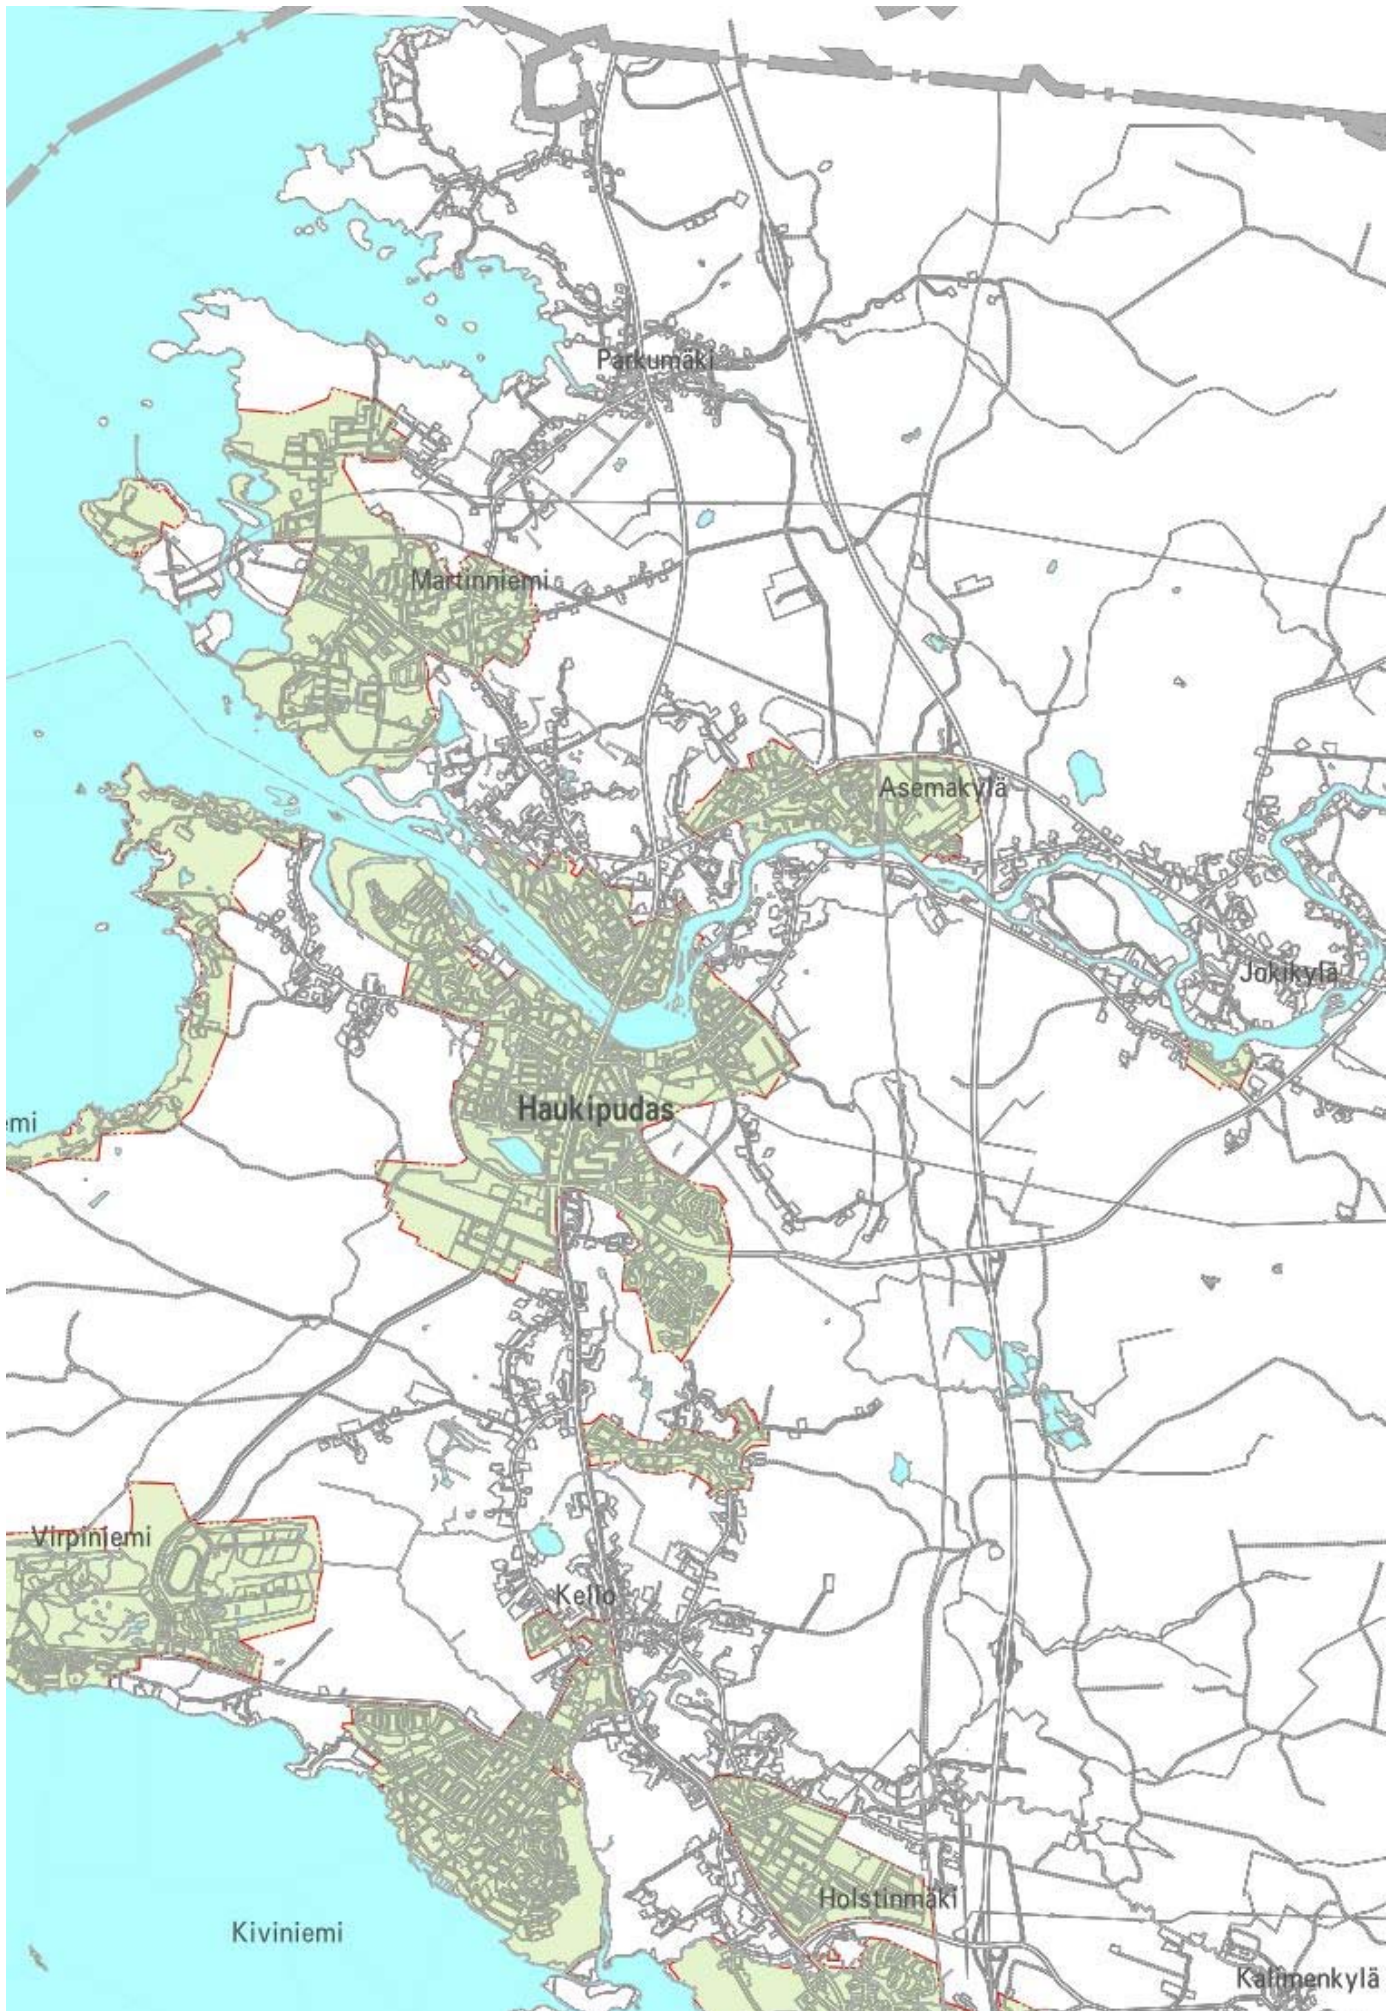

Vt 4 Kello-Räinänperä, TS  
 Ote Maakuntakaavasta  
 1.7T-1

Vt 4 Kello-Räinänperä, TS  
Ote Uuden Oulun yleiskaavasta, keskeinen kaupunkialue 2030  
1.7T-2

Vt 4 Kello-Räinänperä, TS  
Ote Haukiputaan kirkonkylän osayleiskaavasta 2020  
1.7T-3

Vt 4 Kello-Räinänperä, TS  
Ote lin osayleiskaavasta  
1.7T-4

Vt 4 Kello-Räinänperä, TS  
Oulun asemakaavoitetut alueet  
1.7T-5

Vt 4 Kello-Räinenperä, TS  
 Ote Asemakylän asemakaavasta  
 1.7T-6