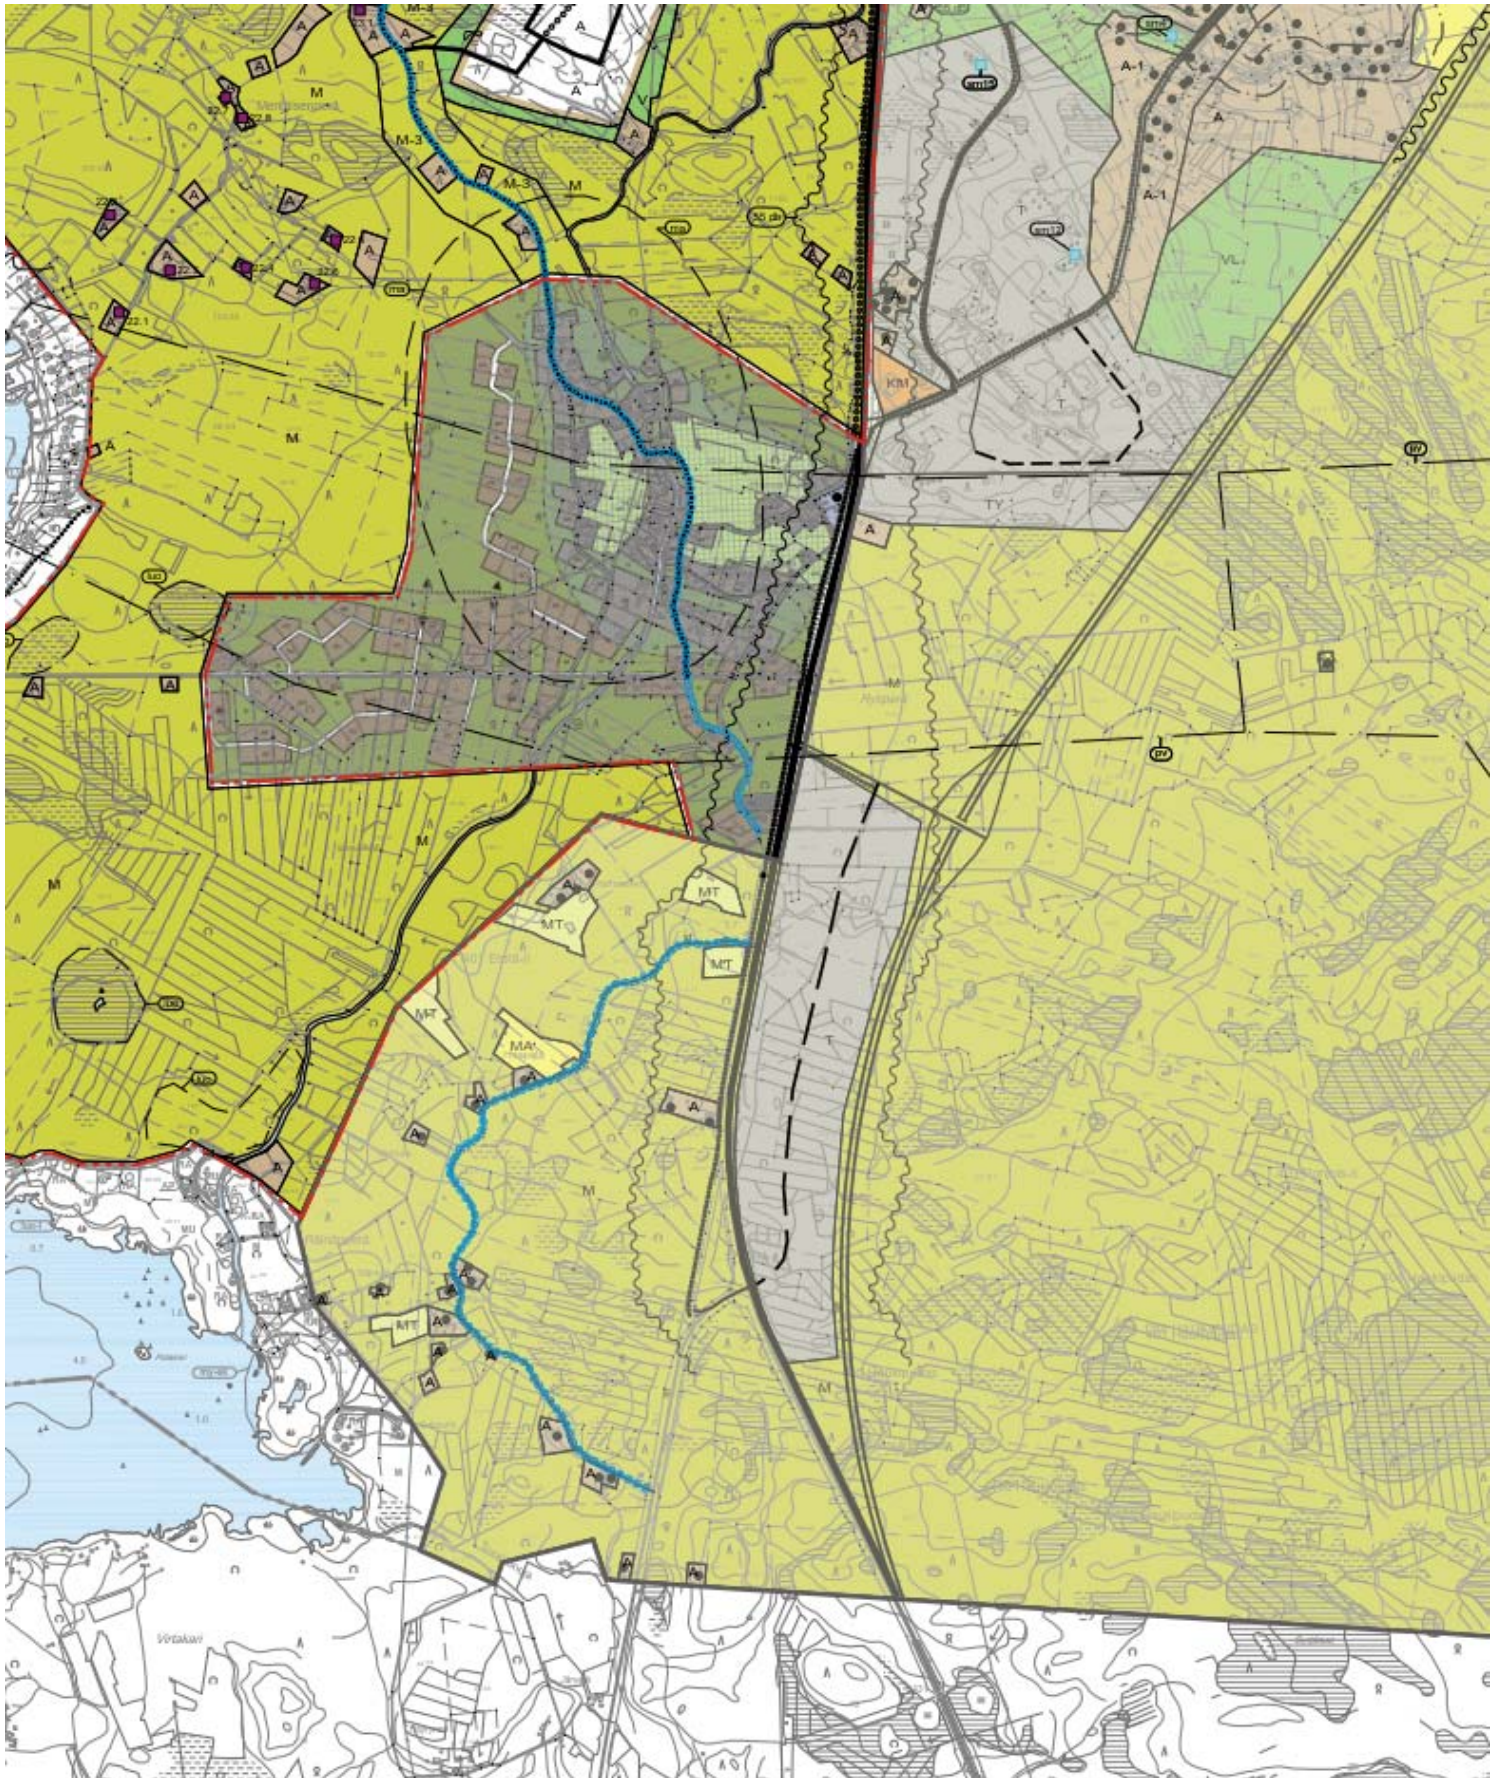

Vt 4 Kello-Räinänperä, TS  
 Ote Maakuntakaavasta  
 1.7T-1

Vt 4 Kello-Räinänperä, TS  
Ote Uuden Oulun yleiskaavasta, keskeinen kaupunkialue 2030  
1.7T-2

Vt 4 Kello-Räinänperä, TS  
Ote Haukiputaan kirkonkylän osayleiskaavasta 2020  
1.7T-3

Vt 4 Kello-Räinänperä, TS  
Ote lin osayleiskaavasta  
1.7T-4

Vt 4 Kello-Räinänperä, TS  
Oulun asemakaavoitetut alueet  
1.7T-5

Vt 4 Kello-Räinenperä, TS  
 Ote Asemakylän asemakaavasta  
 1.7T-6