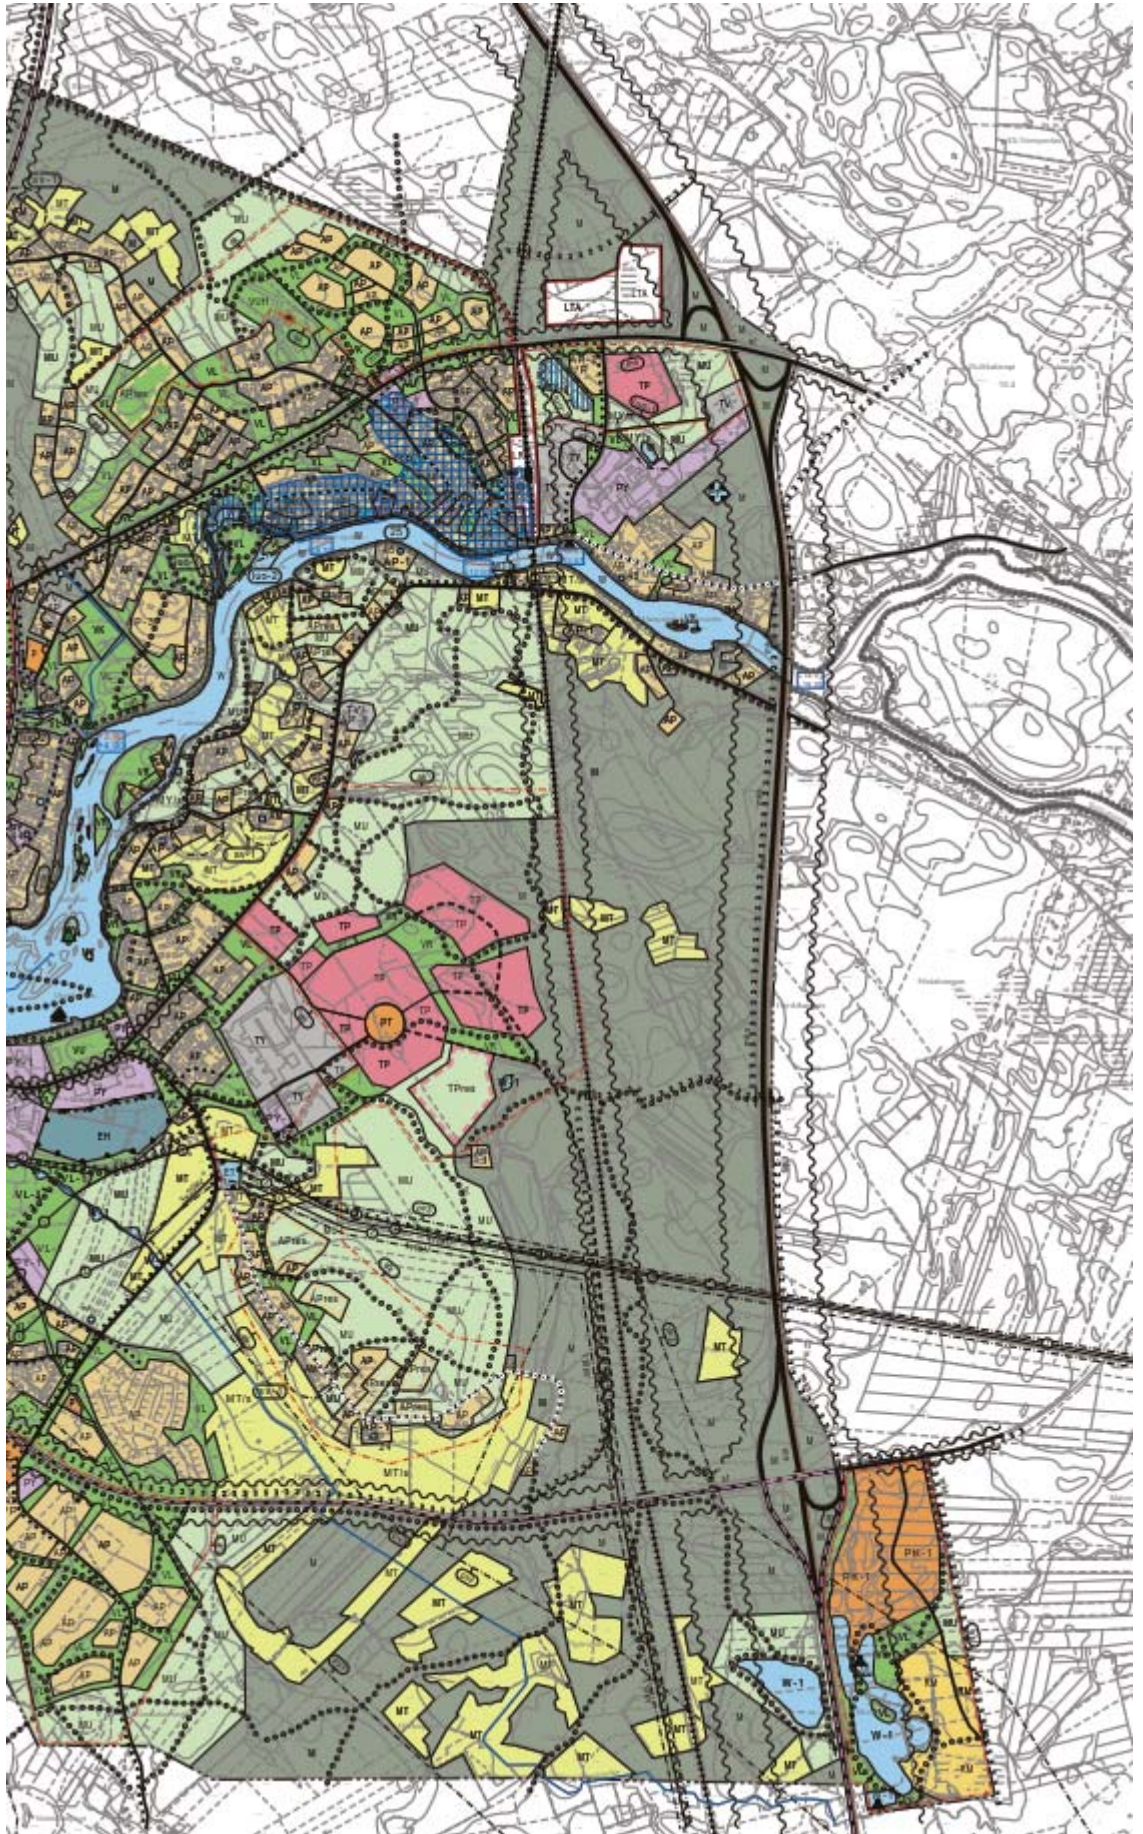

Vt 4 Kello-Räinänperä, TS  
 Ote Maakuntakaavasta  
 1.7T-1

Vt 4 Kello-Räinänperä, TS  
Ote Uuden Oulun yleiskaavasta, keskeinen kaupunkialue 2030  
1.7T-2

Vt 4 Kello-Räinänperä, TS  
Ote Haukiputaan kirkonkylän osayleiskaavasta 2020  
1.7T-3

Vt 4 Kello-Räinänperä, TS  
Ote lin osayleiskaavasta  
1.7T-4

Vt 4 Kello-Räinänperä, TS  
Oulun asemakaavoitetut alueet  
1.7T-5

Vt 4 Kello-Räinenperä, TS  
 Ote Asemakylän asemakaavasta  
 1.7T-6