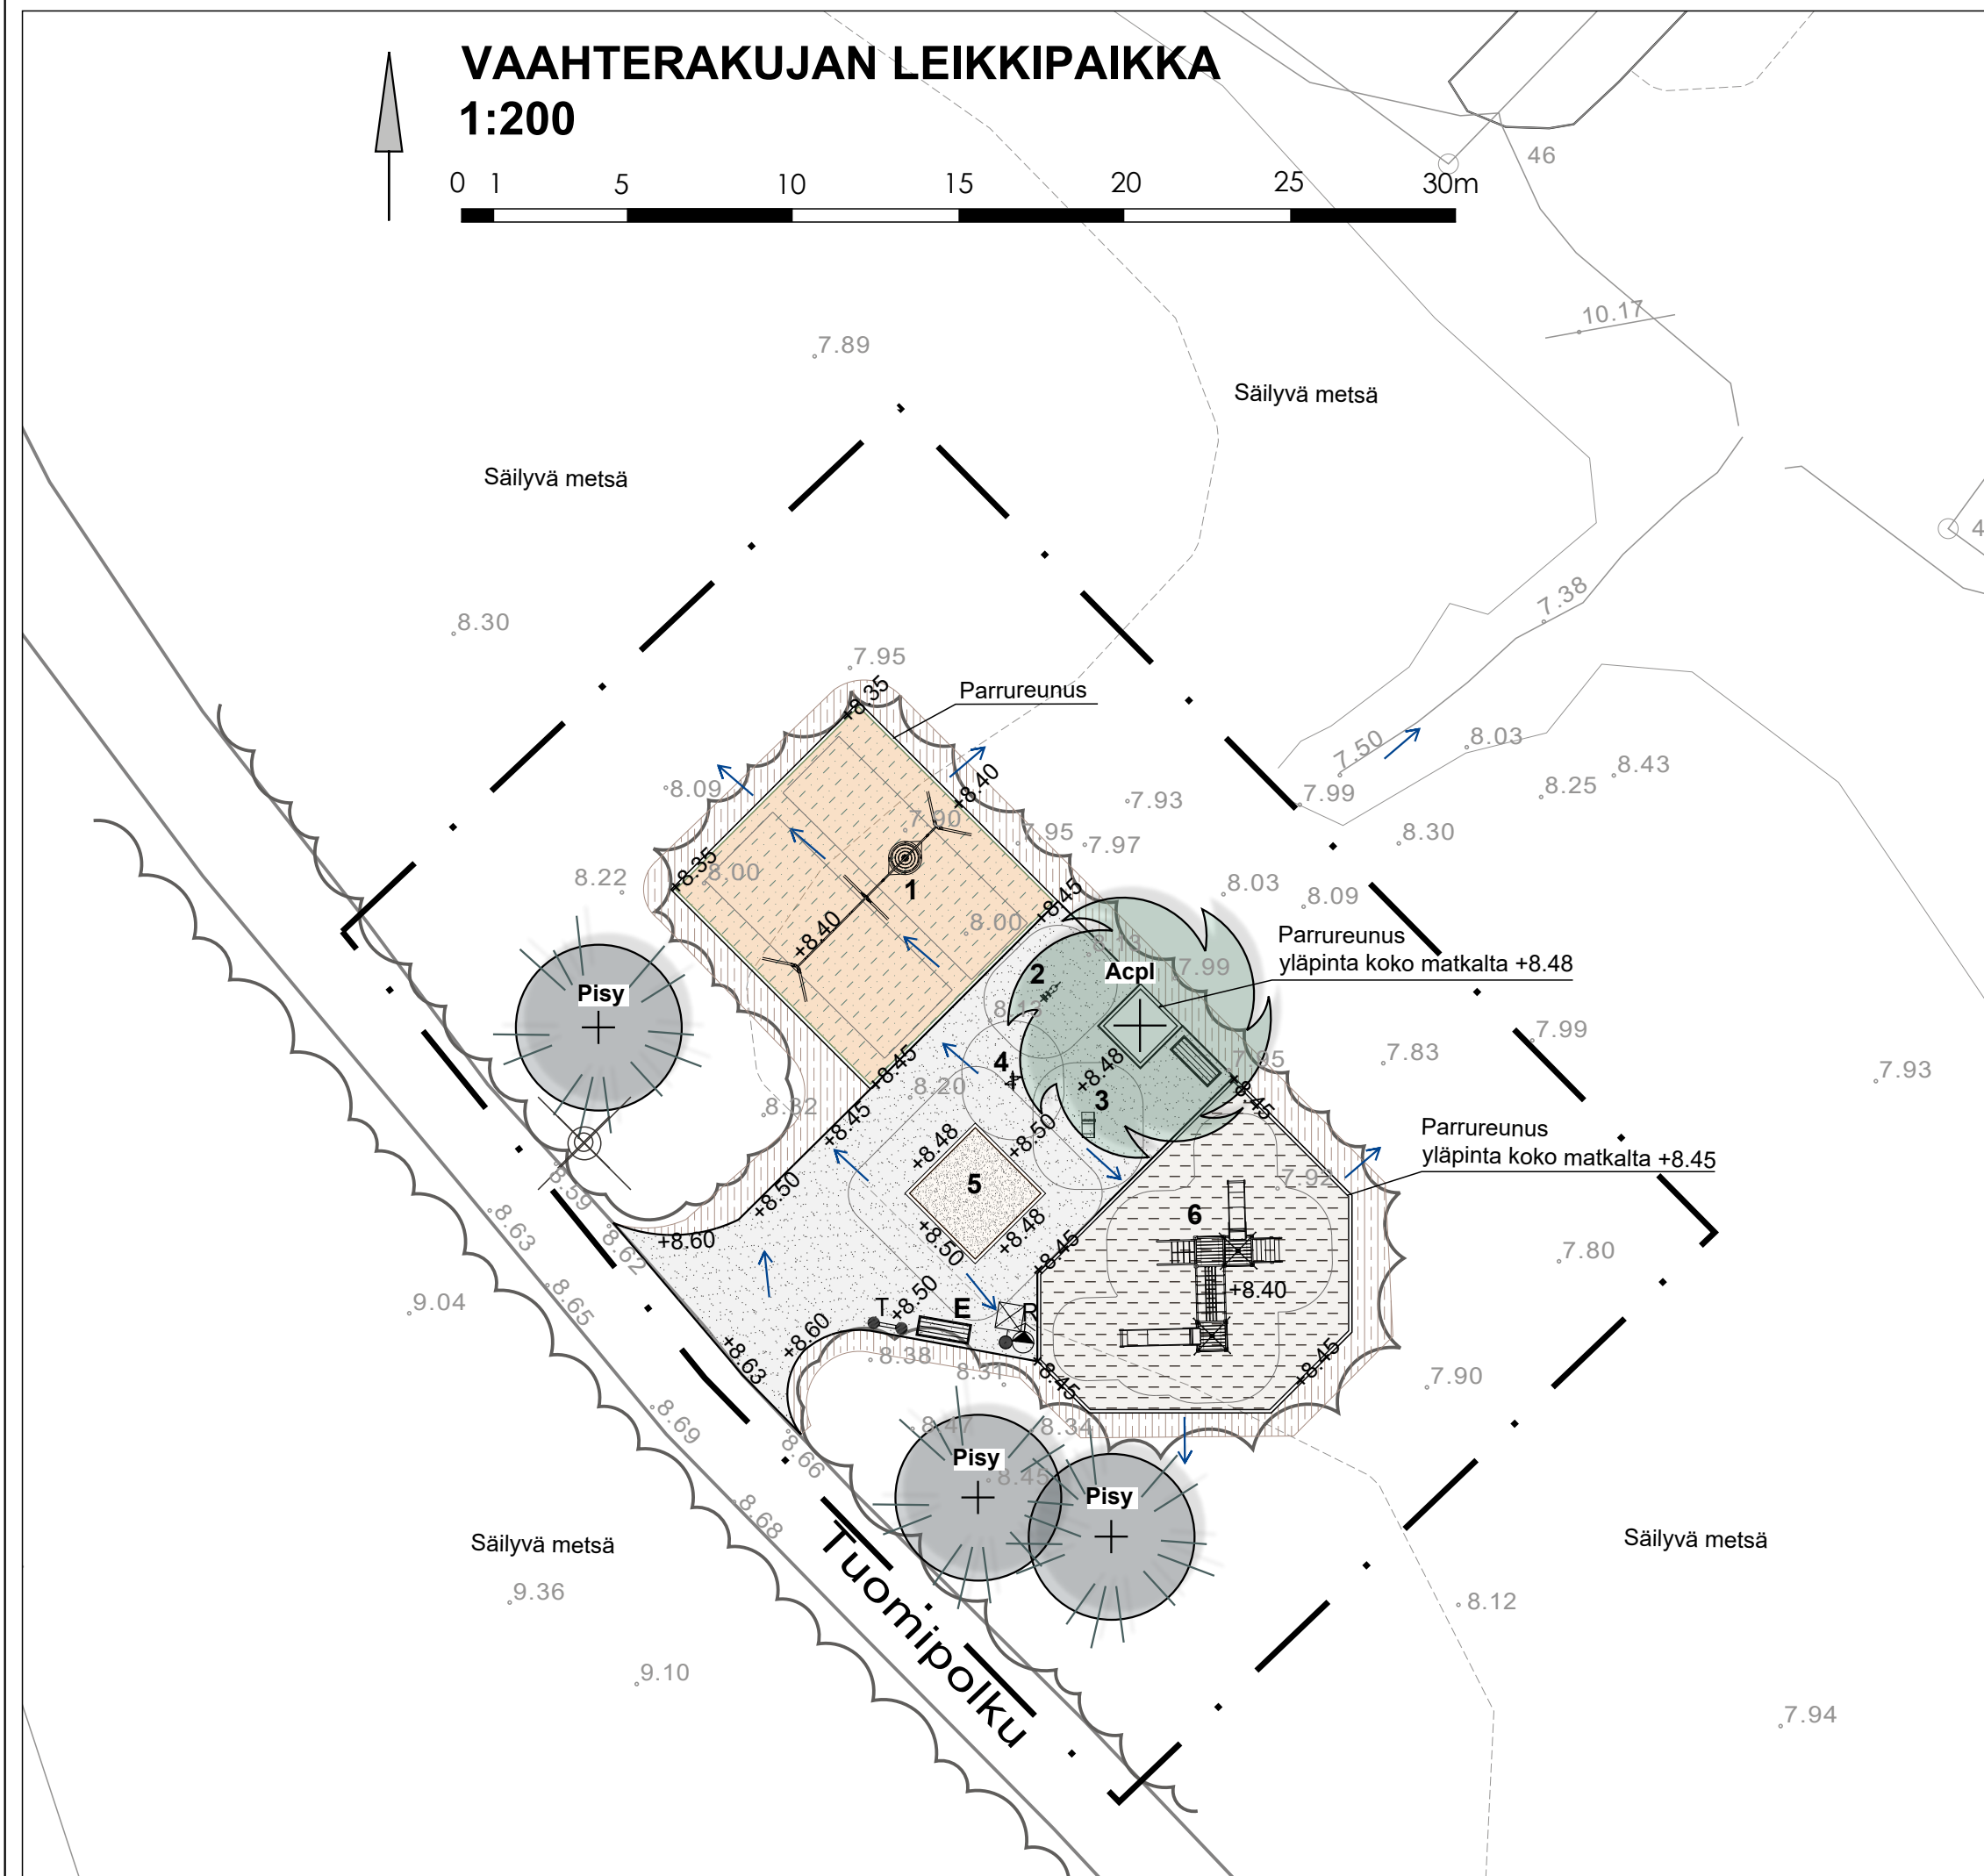

# VAAHTERAKUJAN LEIKKIPAIKKA

1:200

6. Leikkikeskus Johanna 25LM102 yli 1v.

Lappset Oy

5. Hiekkalaatikko SR300300 yli 0,5v  
3x3m

### KORKEUDET JA KUIVATUS

- 8.17 Nykyinen korkeus
- +7.90 Suunniteltu korkeus
- ← Pintavesien virtausuunta