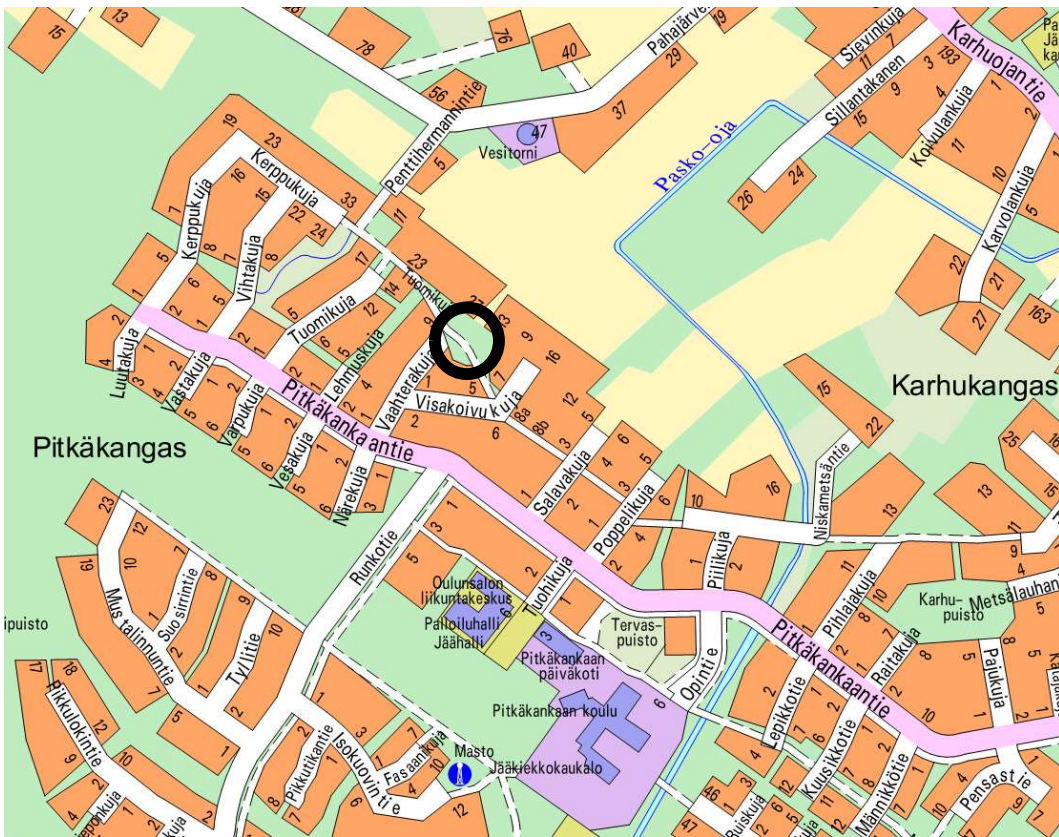

Vaahterakujan leikkipaikka Oulunsalo 140

Sijaintikartta

Asemakaava