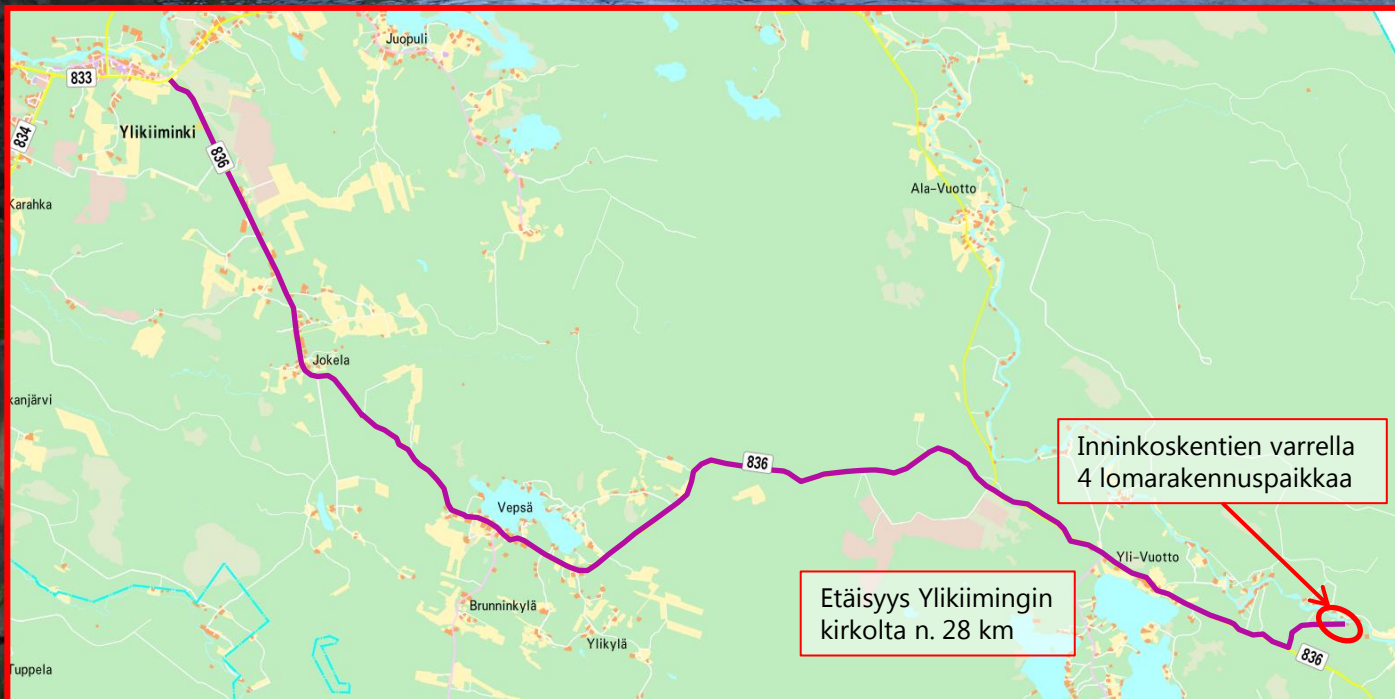

# Yli-Iin Tannilan ja Ylikiimingin Inninkosken omarantaiset lomarakennuspaikat

- Tannilassa 7 lomarakennuspaikkaa
- Siuruanjoen rannalla Inninkoskella 4 lomarakennuspaikkaa
- Kiihiminkijoen rannalla Etäisyys Oulun keskustasta molempiin kohteisiin n.65 km