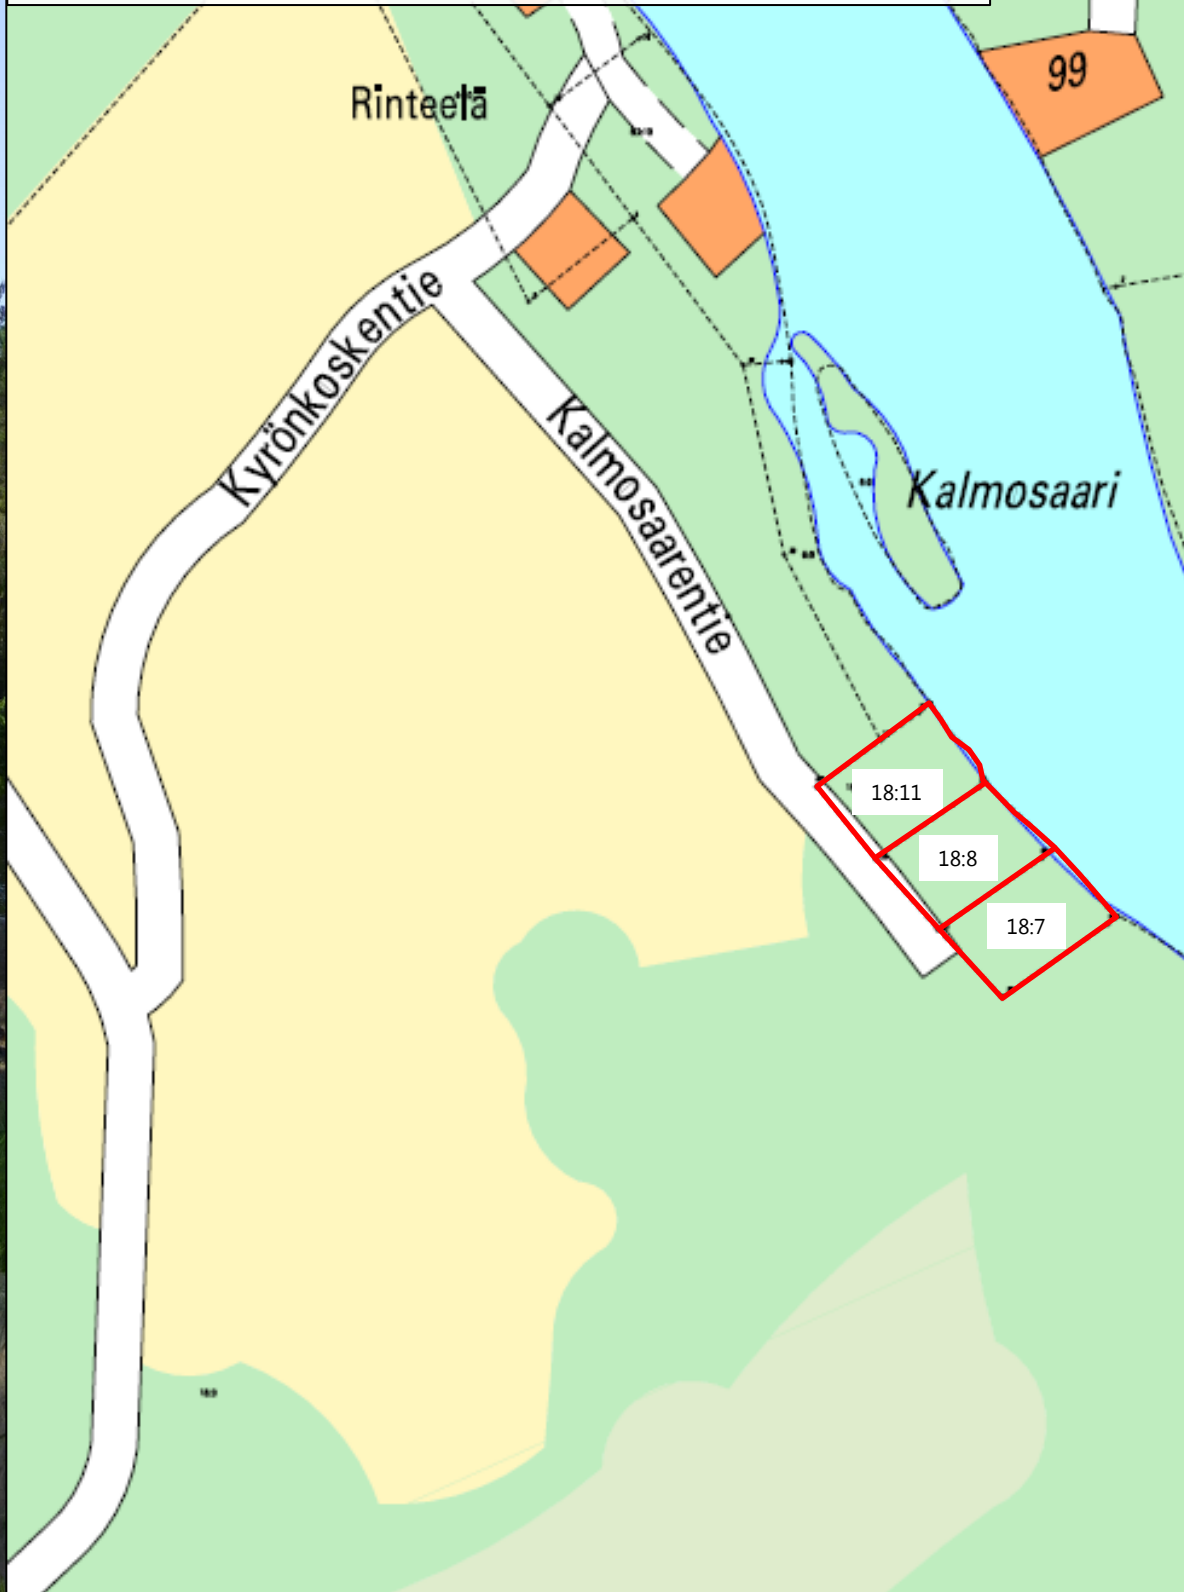

# Yli-Iin Tannilan ja Ylikiimingin Inninkosken omarantaiset lomarakennuspaikat

- Tannilassa 7 lomarakennuspaikkaa
- Siuruanjoen rannalla Inninkoskella 4 lomarakennuspaikkaa
- Kiihiminkijoen rannalla Etäisyys Oulun keskustasta molempiin kohteisiin n.65 km

**Yli-Ii, Tannila**

**564-424-18-1, 564-424-18-2,  
564-424-18-4 ja 564-424-18-5**

**Yli-li, Tannila**

**564-424-18-7, 564-424-18-8**

**ja 564-424-18-11**