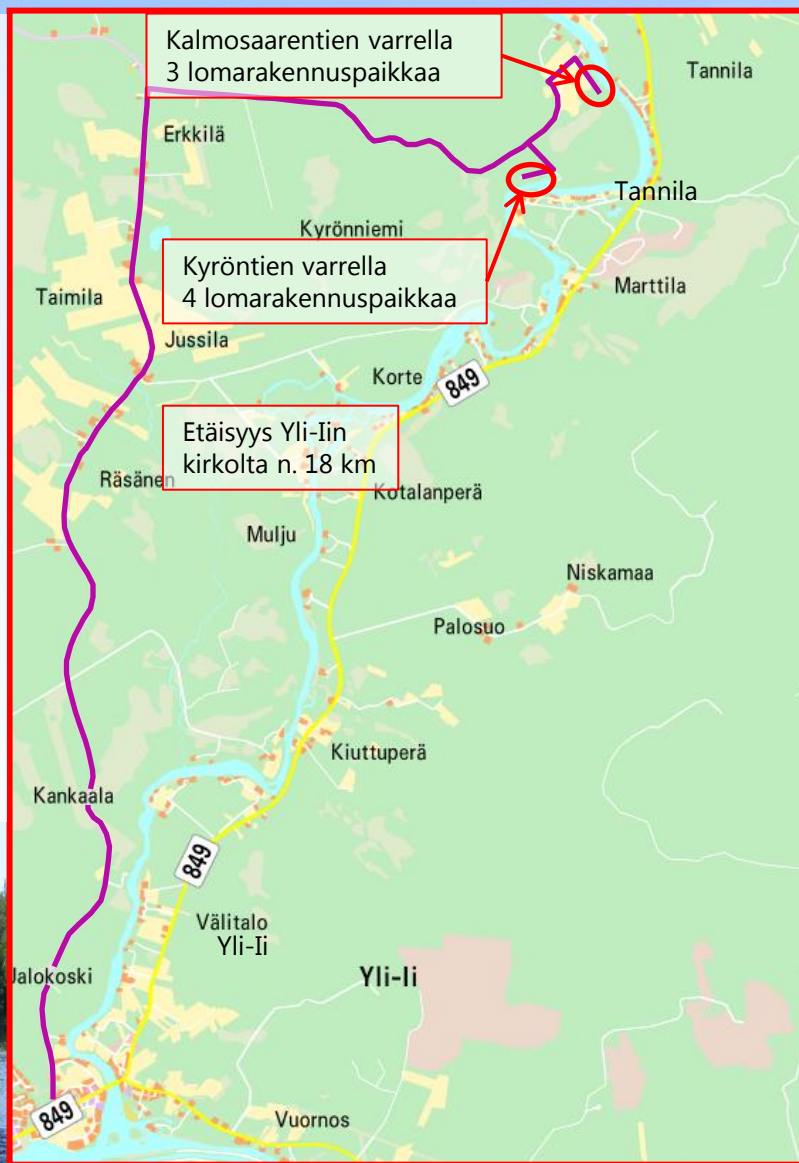

# Yli-Iin Tannilan ja Ylikiimingin Inninkosken omarantaiset lomarakennuspaikat

- Tannilassa 7 lomarakennuspaikkaa
- Siuruanjoen rannalla Inninkoskella 4 lomarakennuspaikkaa
- Kiihiminkijoen rannalla Etäisyys Oulun keskustasta molempiin kohteisiin n.65 km

**Yli-Ii, Tannila**

**564-424-18-1, 564-424-18-2,  
564-424-18-4 ja 564-424-18-5**

**Yli-li, Tannila**

**564-424-18-7, 564-424-18-8**

**ja 564-424-18-11**