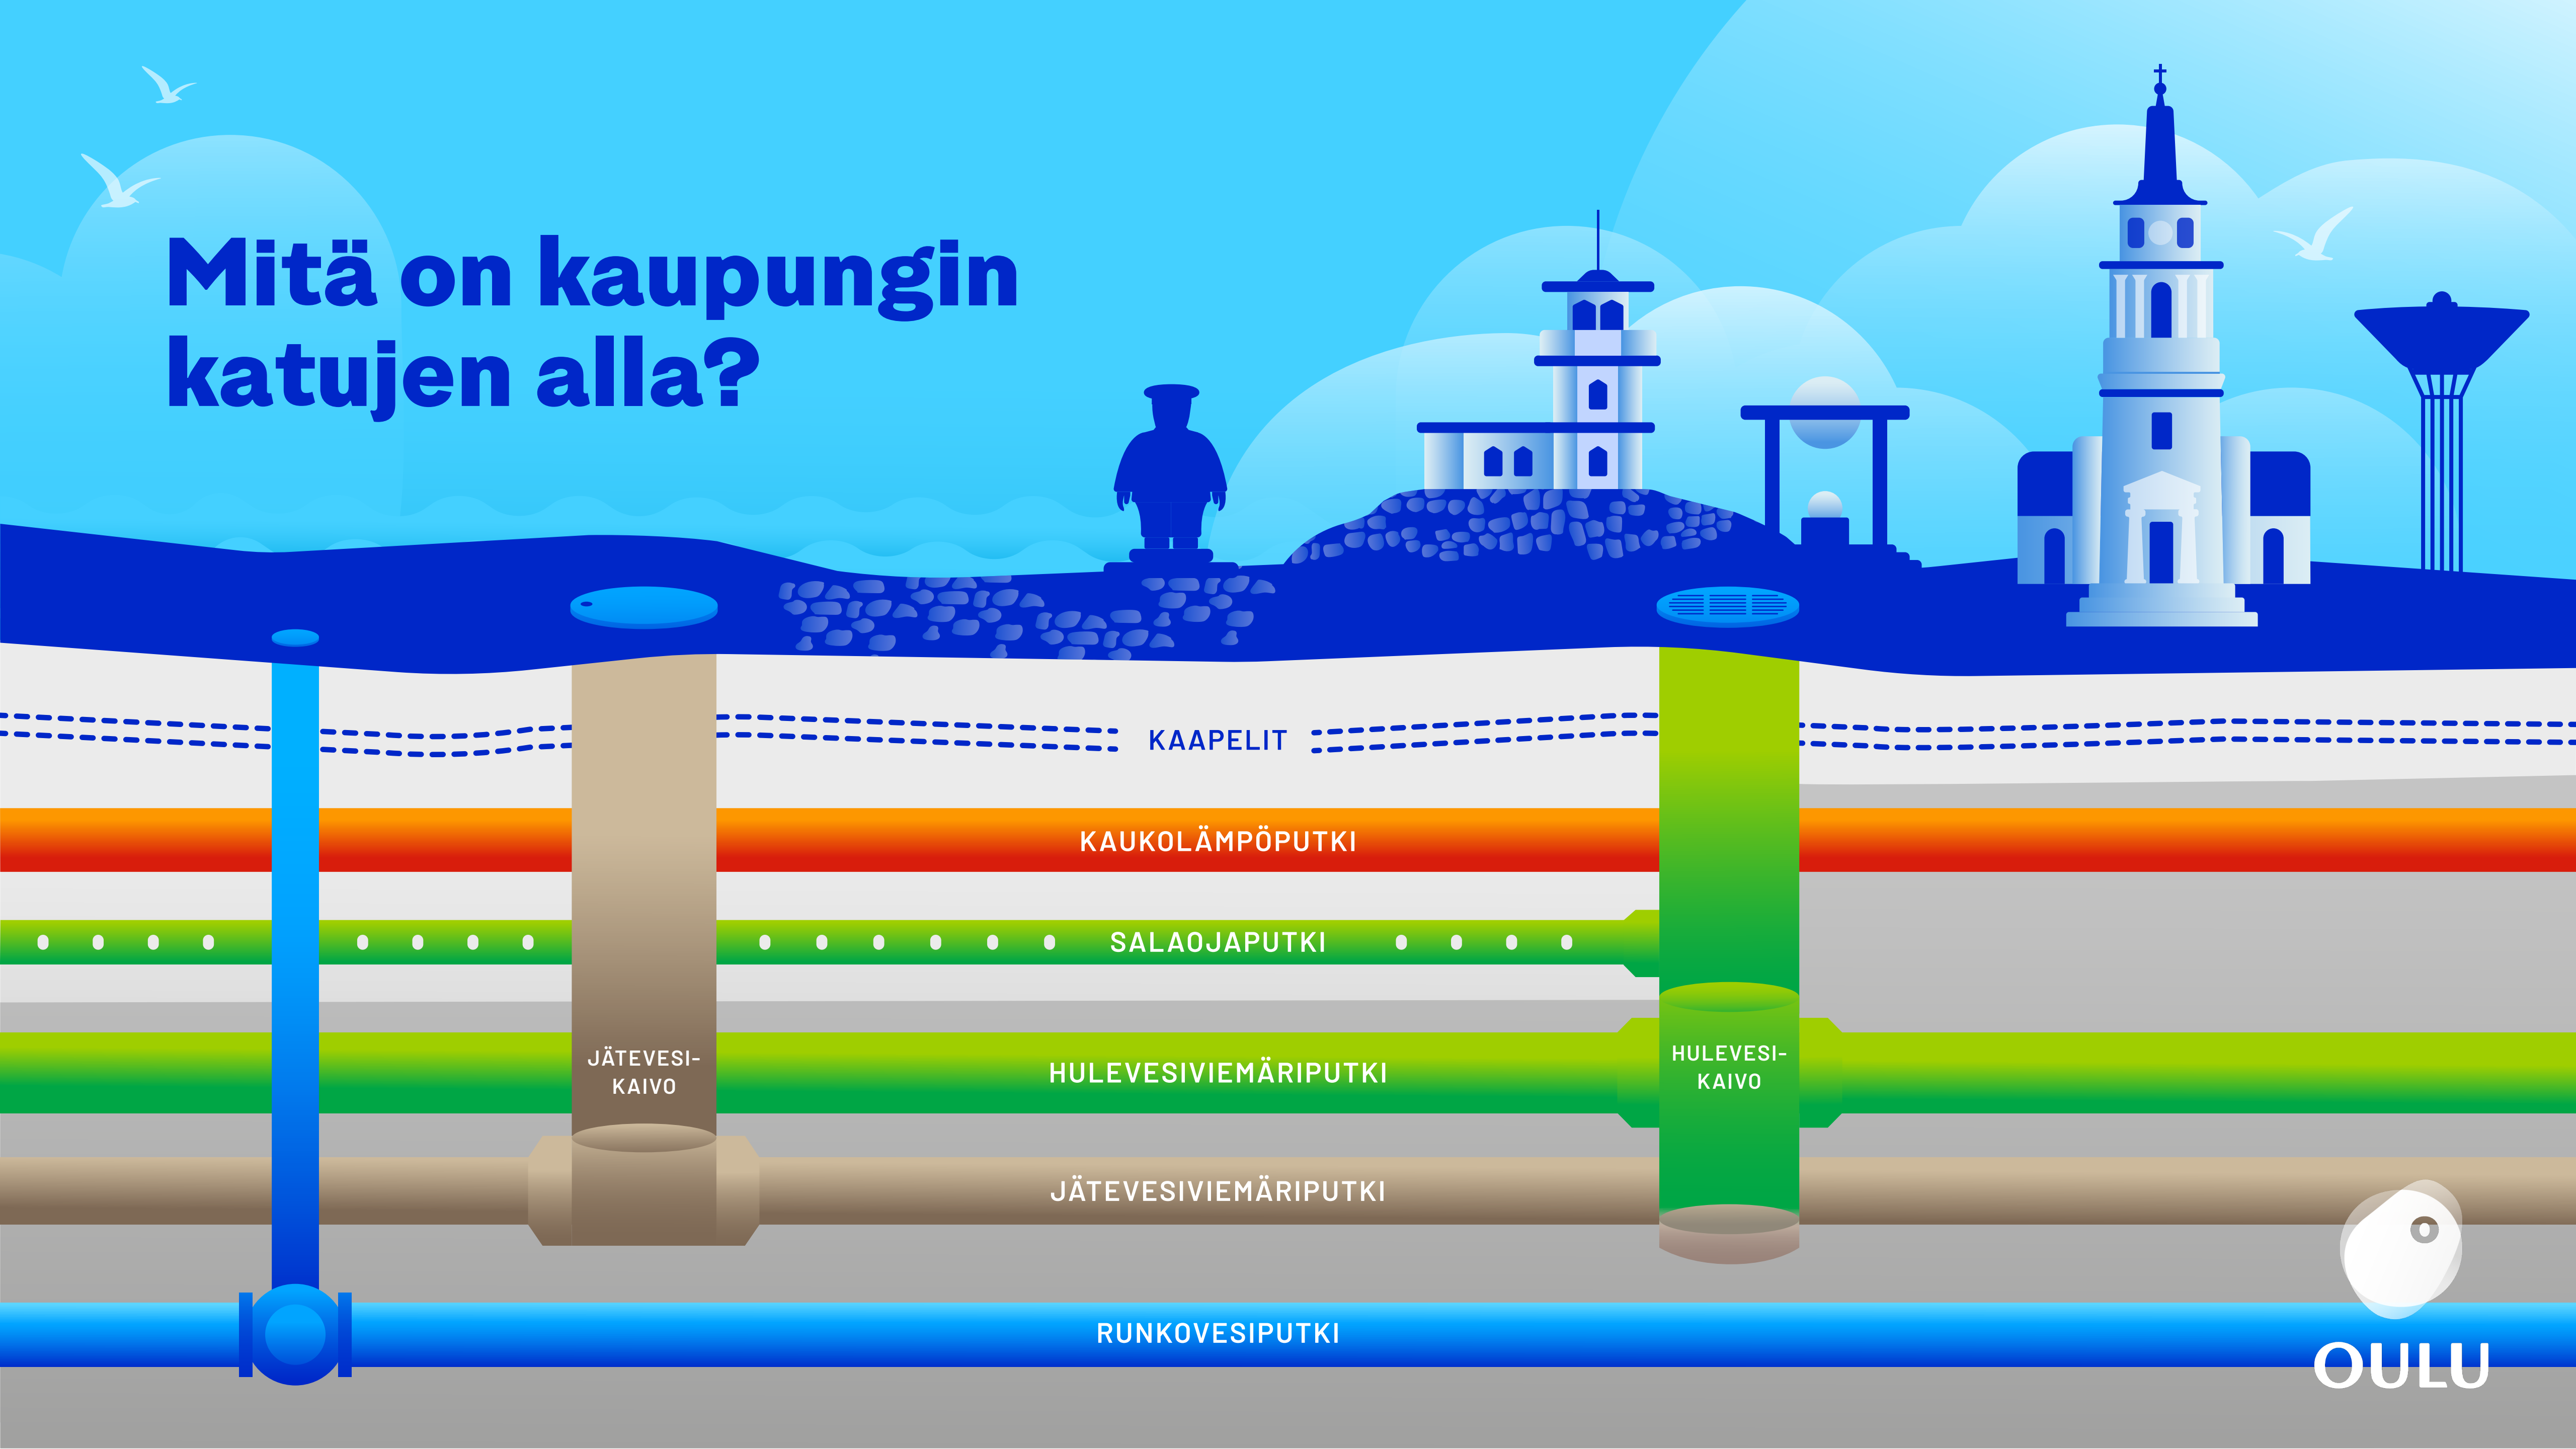

Mitä on kaupungin katuja alla?

KAAPELIT

KAUKOLÄMPÖPUTKI

SALAOJAPUTKI

JÄTEVESI-KAIVO

HULEVESIVIEMÄRIPUTKI

HULEVESI-KAIVO

JÄTEVESIVIEMÄRIPUTKI

RUNKOVESIPUTKI

OULU