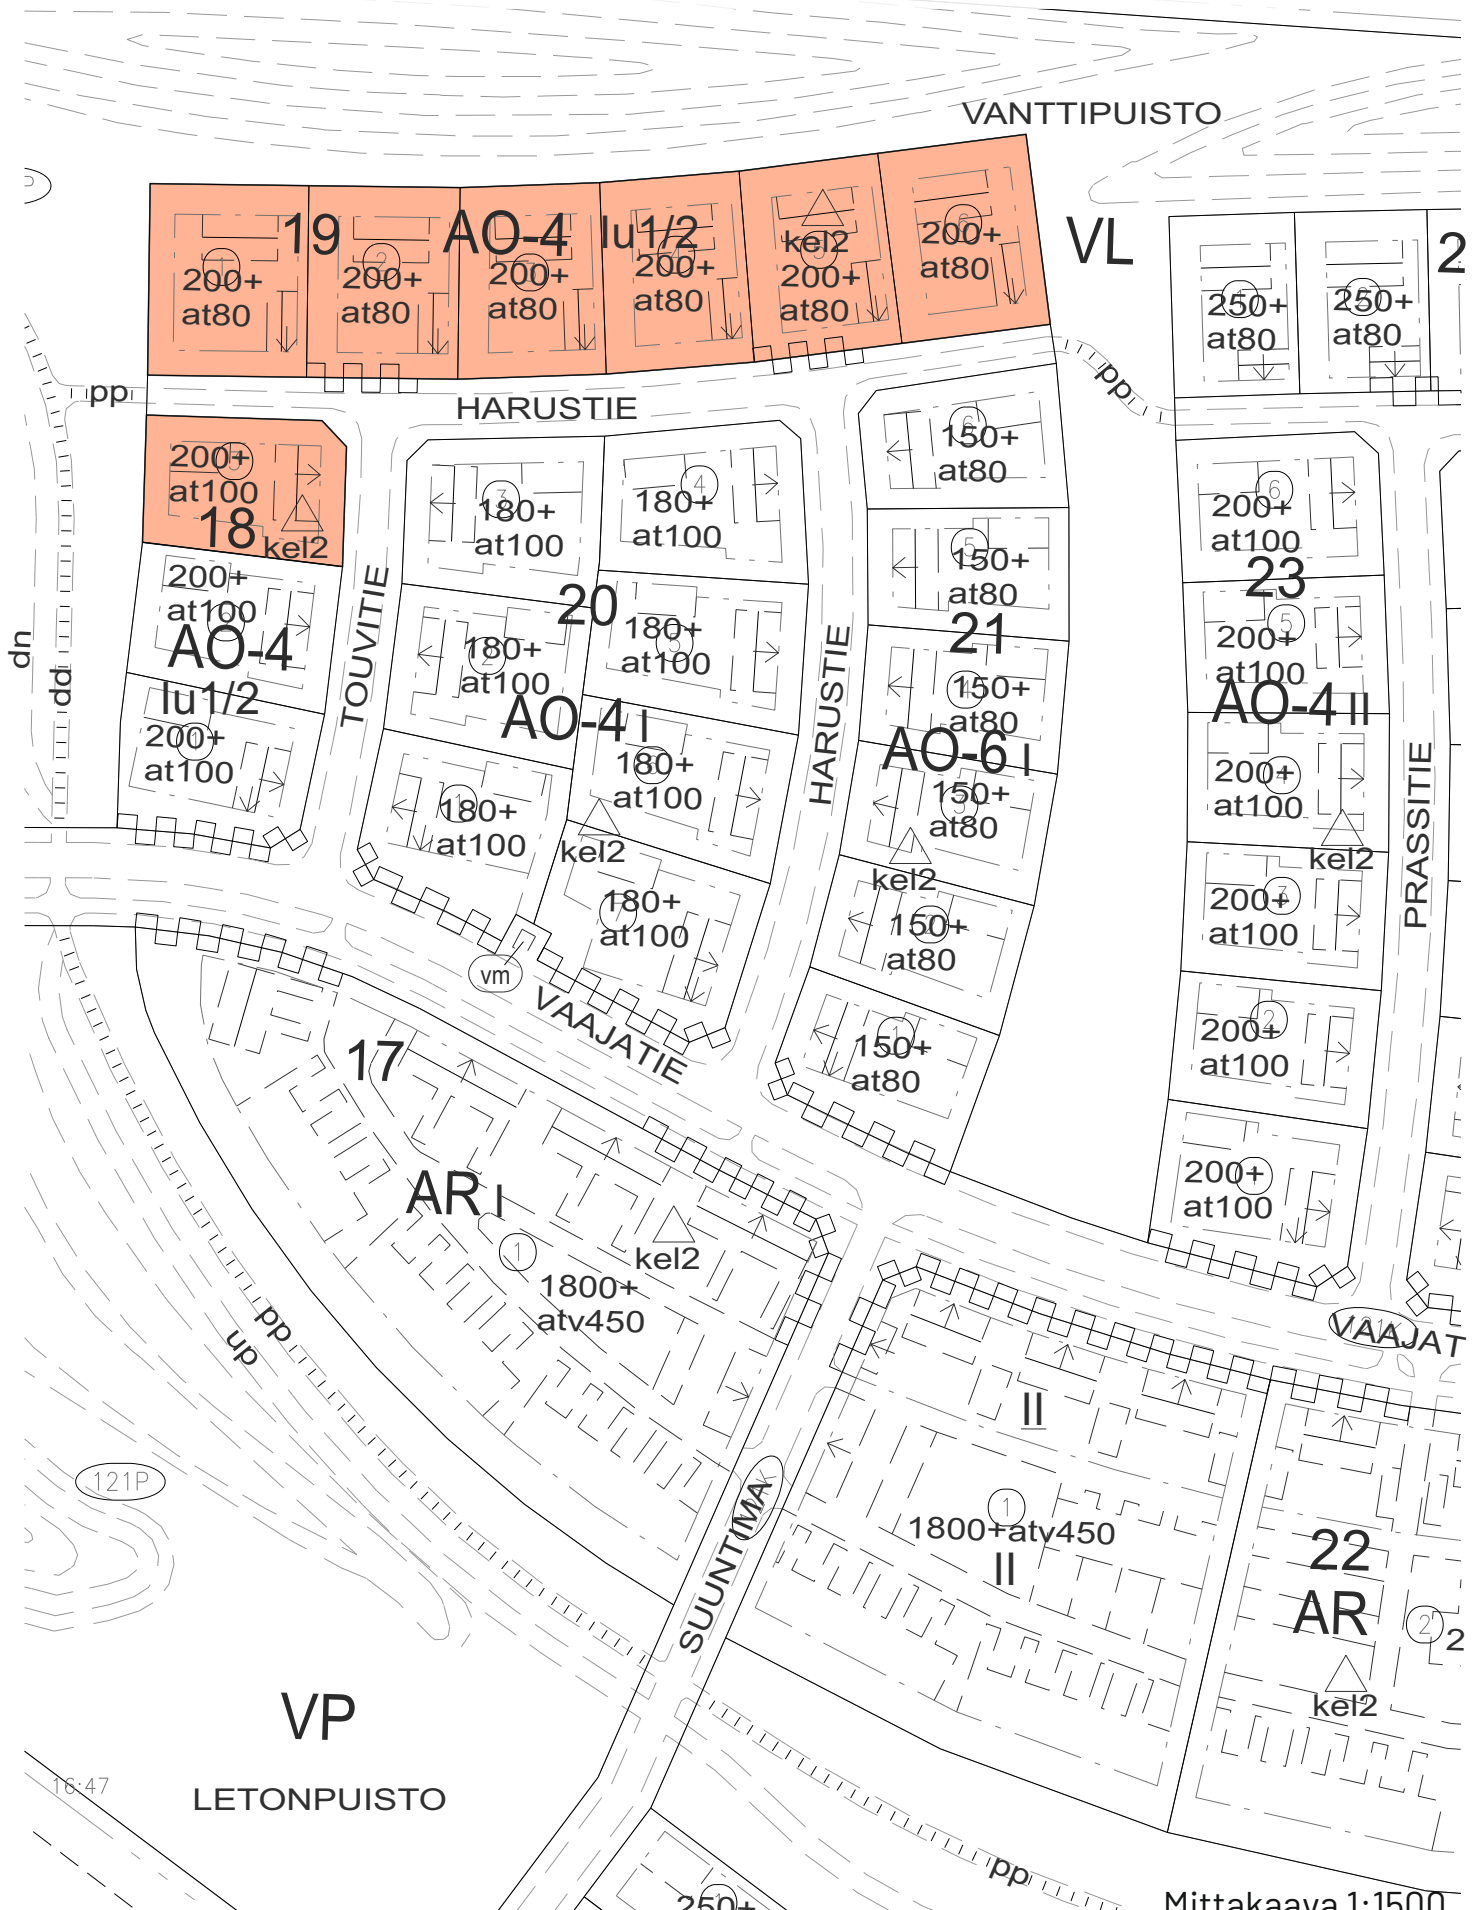

Omakotitonttien luovutus suunnitelman karttaliite vuodelle 2023

Haukipudas, Niittyholma

 Kevään hakuun: korttelin 2781 tontit 7 - 10

 Syksyn hakuun: korttelin 2783 tontit 1 - 8

HAUKIPUDAS 120

Mittakaava 1:1500

Syksyn hakuun: korttelin 18 tontti 3, korttelin 19 tontit 1 - 6

895.0:8484

Ritaharju, Vähäoja

 Kevään hakuun: korttelin 229 tontit 1 - 10

 Syksyn hakuun: korttelin 228 tontit 1 - 3, korttelin 230 tontit 1 - 4, korttelin 231 tontit 1 - 8 ja korttelin 232 tontit 1 - 7

AALTOKANGAS

VL

Mittakaava 1:2000

Syksyn hakuun: korttelin 54 tontit 4 ja 5

Syksyn hakuun: korttelin 314 tontit 2 ja 3, korttelin 333 tontit 1 - 3 ja korttelin 334 tontit 1 - 3

Kevään hakuun: korttelin 135 tontti 3 (tila 564-409-225-21)

Kevään hakuun: korttelin 24 tontit 1 - 4

Syksyn hakuun: korttelin 29 tontit 5 ja 6, korttelin 30 tontit 1 - 9

Oulunsalo, Niemenranta

 Syksyn hakuun: korttelin 548 tontti 4

Haukipudas, Holma

 Syksyn hakuun: korttelin 511 tontti 7