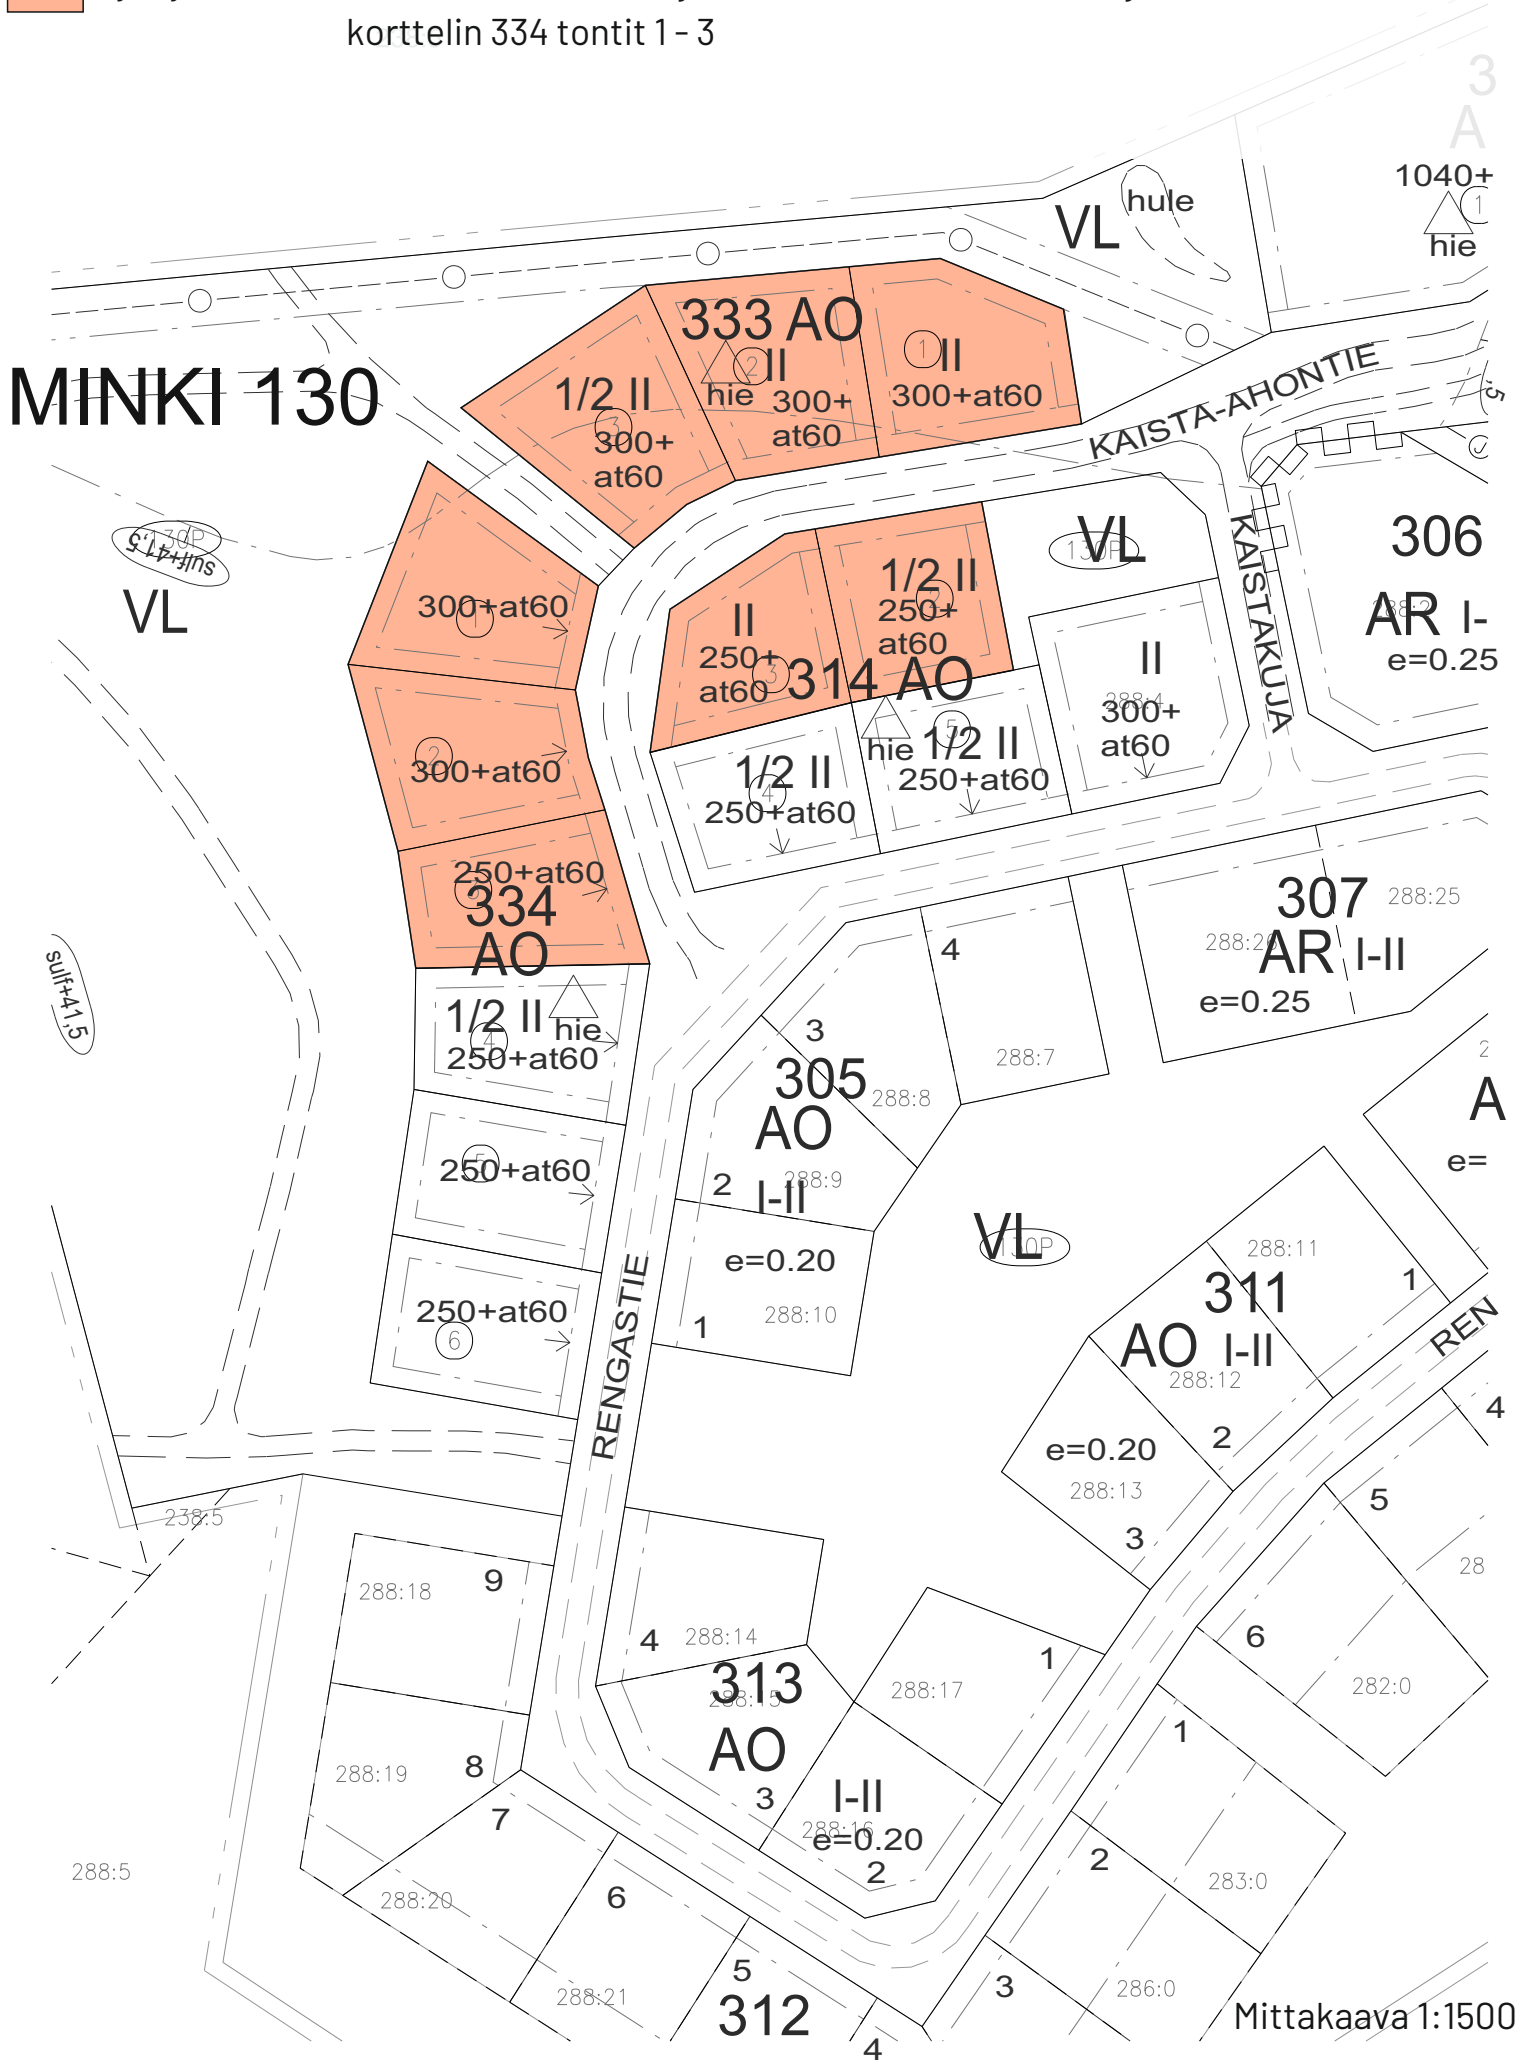

Syksyn hakuun: korttelin 18 tontti 3, korttelin 19 tontit 1 - 6

895.0:8484

Ritaharju, Vähäoja

 Kevään hakuun: korttelin 229 tontit 1 - 10

 Syksyn hakuun: korttelin 228 tontit 1 - 3, korttelin 230 tontit 1 - 4, korttelin 231 tontit 1 - 8 ja korttelin 232 tontit 1 - 7

AALTOKANGAS

VL

Mittakaava 1:2000

Syksyn hakuun: korttelin 54 tontit 4 ja 5

Syksyn hakuun: korttelin 314 tontit 2 ja 3, korttelin 333 tontit 1 - 3 ja korttelin 334 tontit 1 - 3

Kevään hakuun: korttelin 135 tontti 3 (tila 564-409-225-21)

Jääli

Syksyn hakuun: korttelin 44 tontti 6 (564-409-59-297)

Mittakaava 1:2000

Syksyn hakuun: korttelin 27 tontit 1 - 5

VL

KELTANOPUISTO

63:65

Korvenkylä

Kevään hakuun: korttelin 24 tontit 1 - 4

Syksyn hakuun: korttelin 29 tontit 5 ja 6, korttelin 30 tontit 1 - 9

Oulunsalo, Niemenranta

 Syksyn hakuun: korttelin 548 tontti 4

Haukipudas, Holma

 Syksyn hakuun: korttelin 511 tontti 7