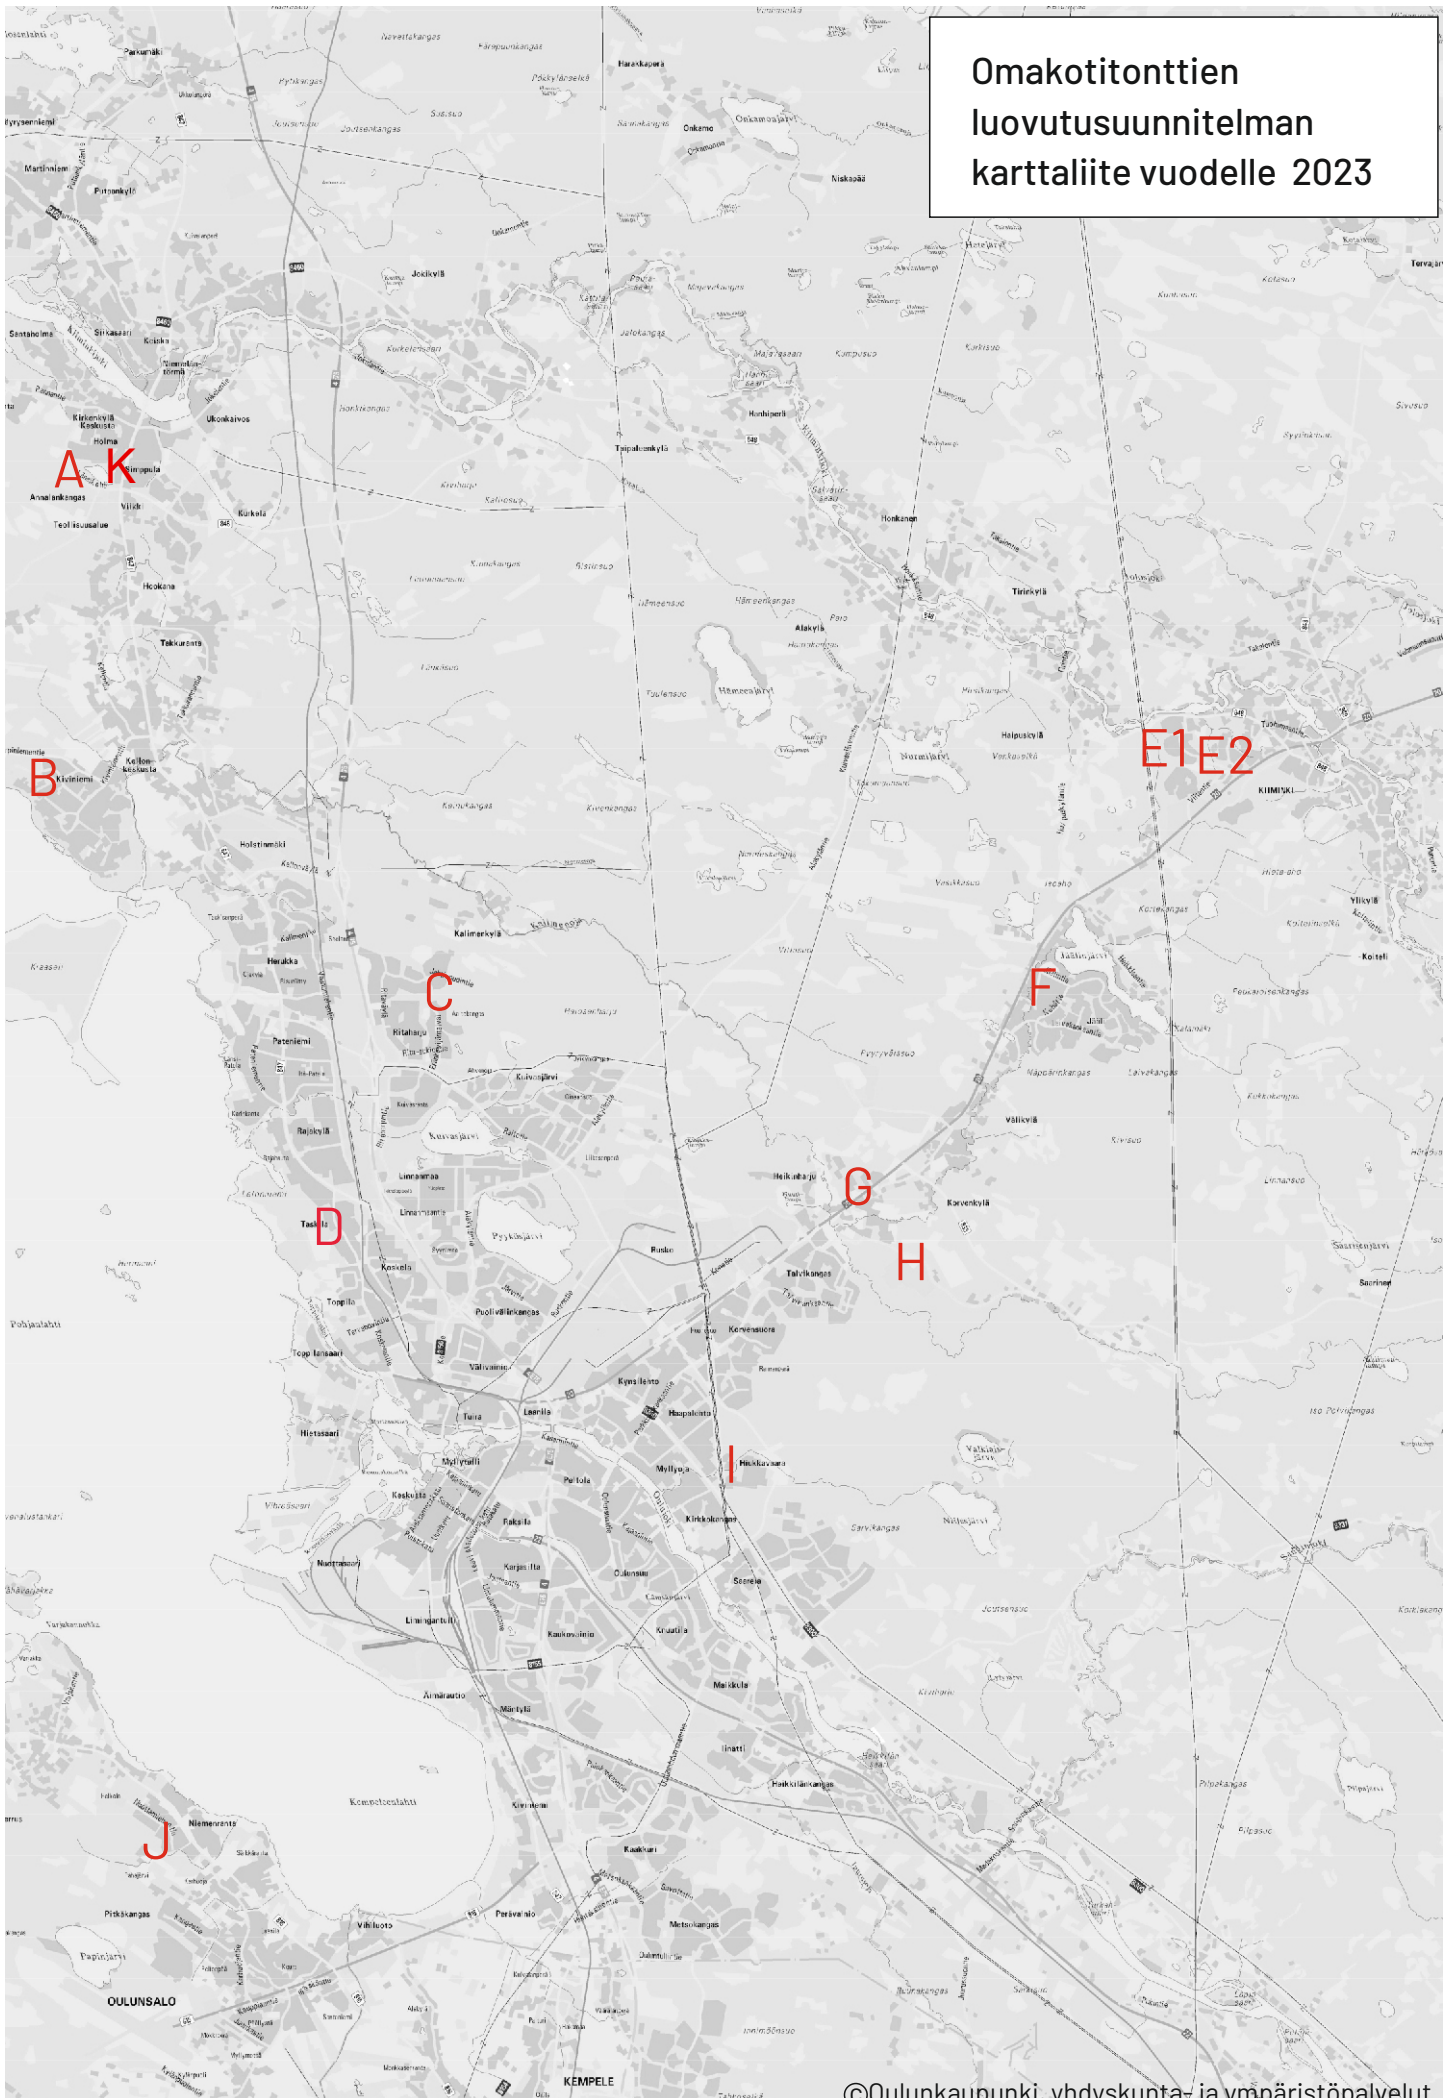

Omakotitonttien luovutus suunnitelman karttaliite vuodelle 2023

Haukipudas, Niittyholma

 Kevään hakuun: korttelin 2781 tontit 7 - 10

 Syksyn hakuun: korttelin 2783 tontit 1 - 8

HAUKIPUDAS 120

Mittakaava 1:1500

Syksyn hakuun: korttelin 18 tontti 3, korttelin 19 tontit 1 - 6

895.0:8484

Ritaharju, Vähäoja

 Kevään hakuun: korttelin 229 tontit 1 - 10

 Syksyn hakuun: korttelin 228 tontit 1 - 3, korttelin 230 tontit 1 - 4, korttelin 231 tontit 1 - 8 ja korttelin 232 tontit 1 - 7