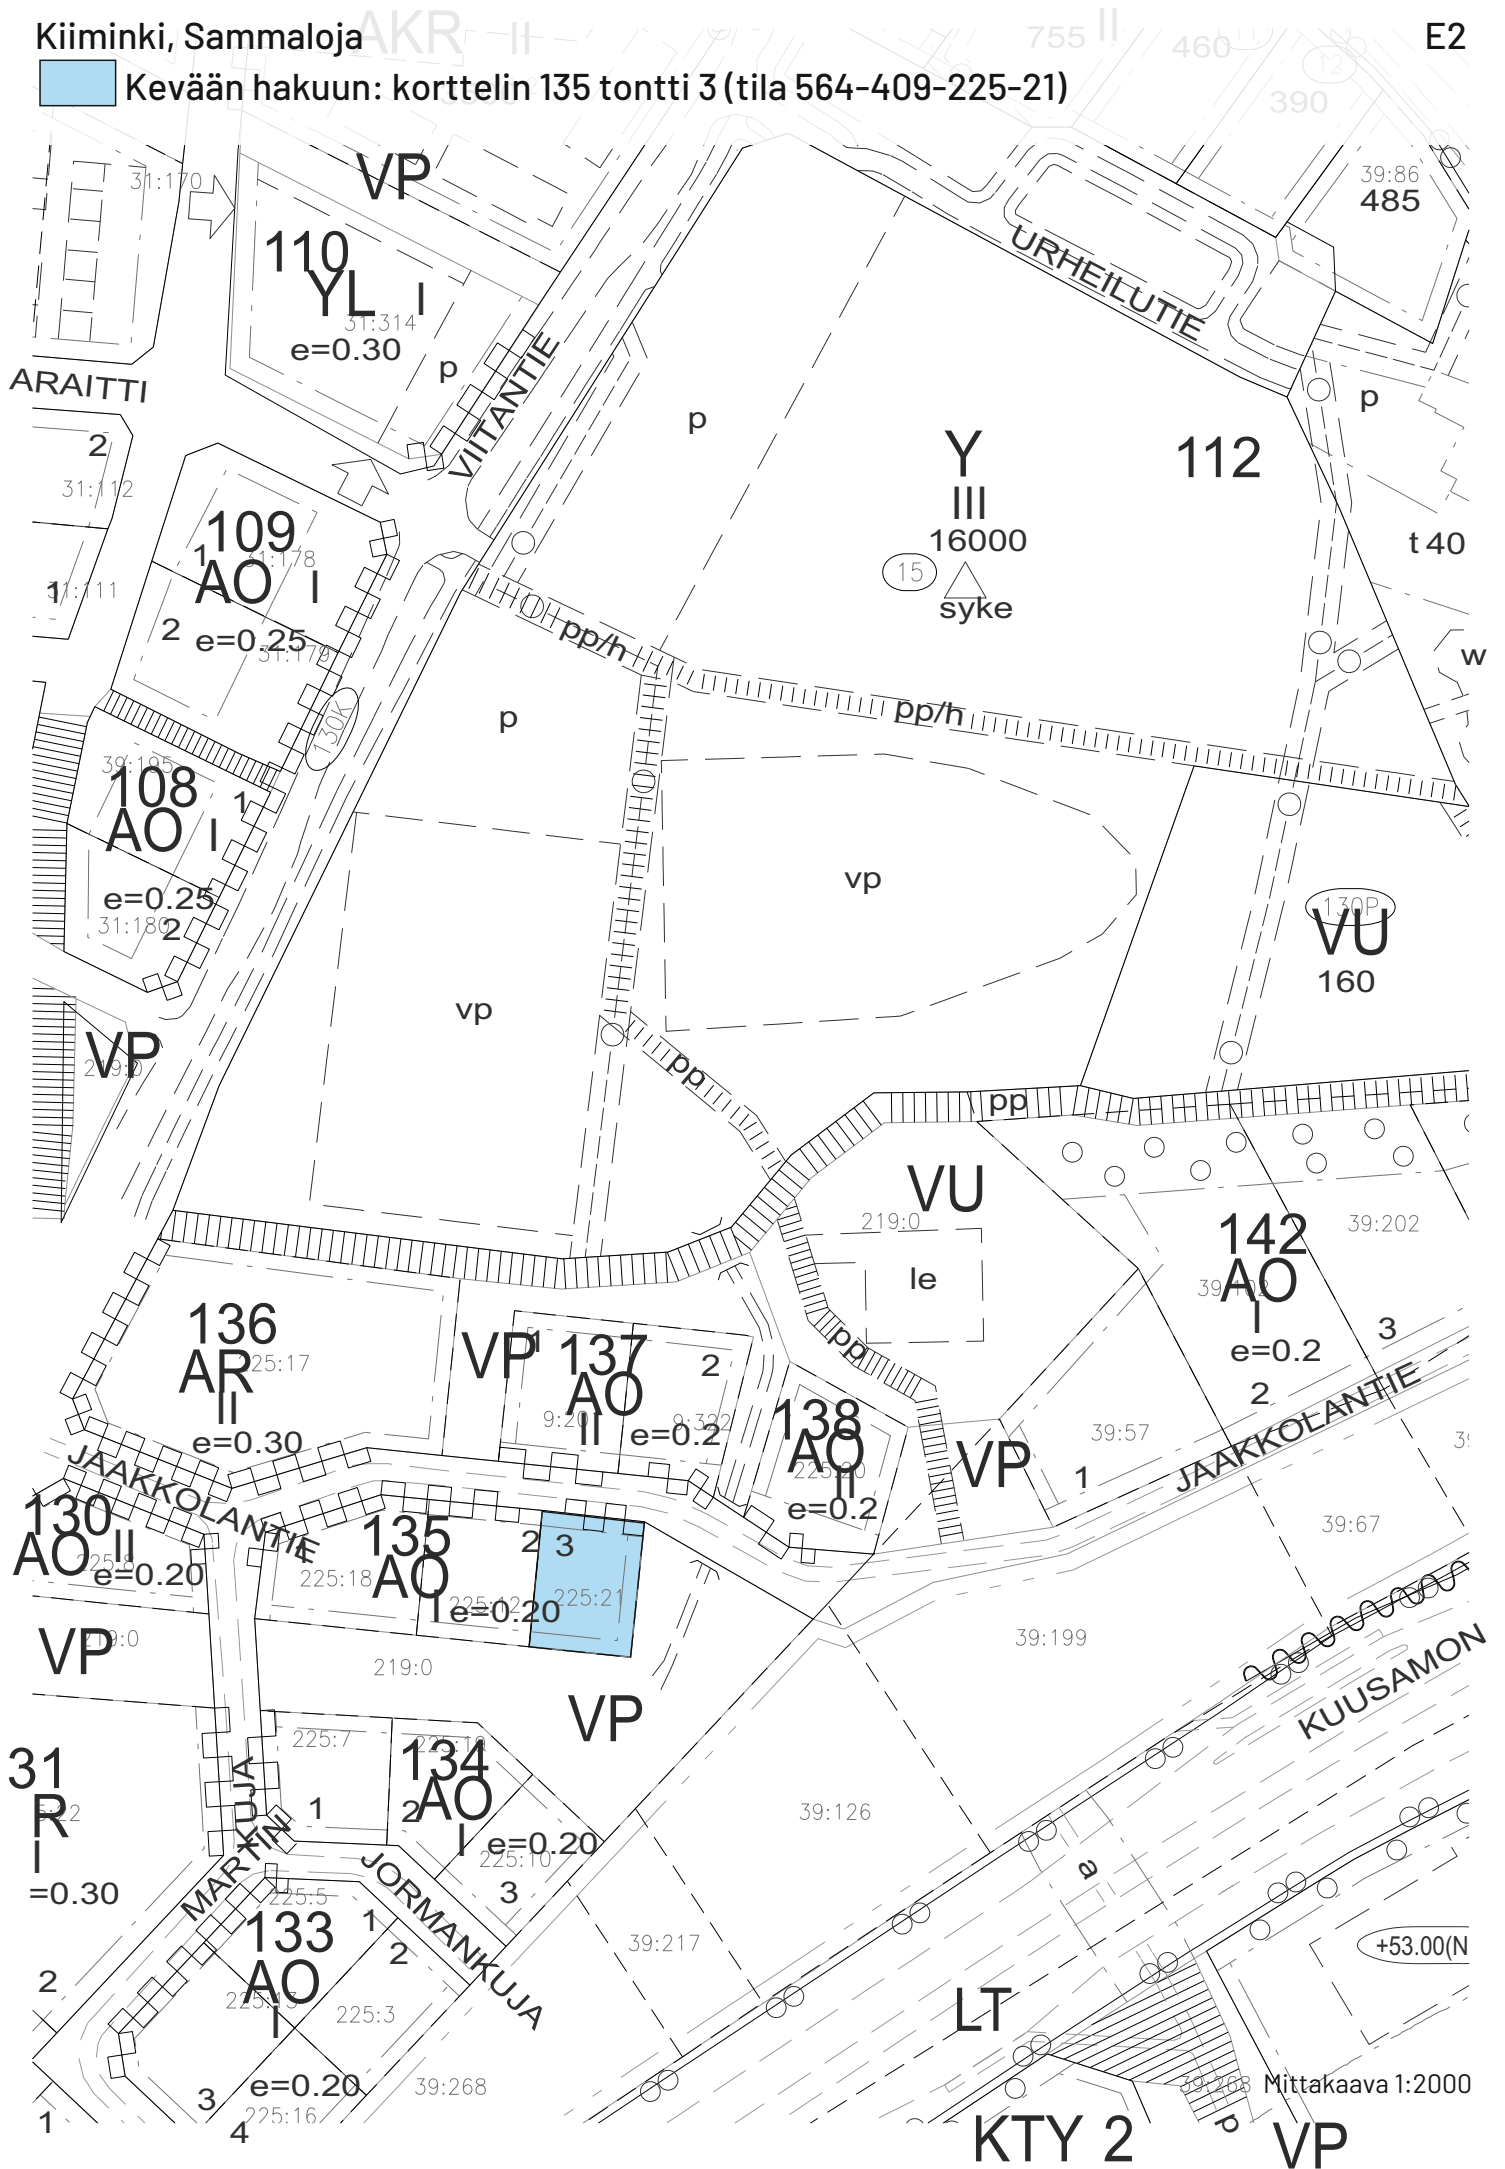

Omakotitonttien luovutus suunnitelman karttaliite vuodelle 2023

Haukipudas, Niittyholma

 Kevään hakuun: korttelin 2781 tontit 7 - 10

 Syksyn hakuun: korttelin 2783 tontit 1 - 8

HAUKIPUDAS 120

Mittakaava 1:1500

Syksyn hakuun: korttelin 18 tontti 3, korttelin 19 tontit 1 - 6

895.0:8484

Ritaharju, Vähäoja

 Kevään hakuun: korttelin 229 tontit 1 - 10

 Syksyn hakuun: korttelin 228 tontit 1 - 3, korttelin 230 tontit 1 - 4, korttelin 231 tontit 1 - 8 ja korttelin 232 tontit 1 - 7

AALTOKANGAS

VL

Mittakaava 1:2000

Syksyn hakuun: korttelin 54 tontit 4 ja 5

Syksyn hakuun: korttelin 314 tontit 2 ja 3, korttelin 333 tontit 1 - 3 ja korttelin 334 tontit 1 - 3

Kevään hakuun: korttelin 135 tontti 3 (tila 564-409-225-21)

Kevään hakuun: korttelin 24 tontit 1 - 4

Syksyn hakuun: korttelin 29 tontit 5 ja 6, korttelin 30 tontit 1 - 9

Oulunsalo, Niemenranta

 Syksyn hakuun: korttelin 548 tontti 4

Haukipudas, Holma

 Syksyn hakuun: korttelin 511 tontti 7