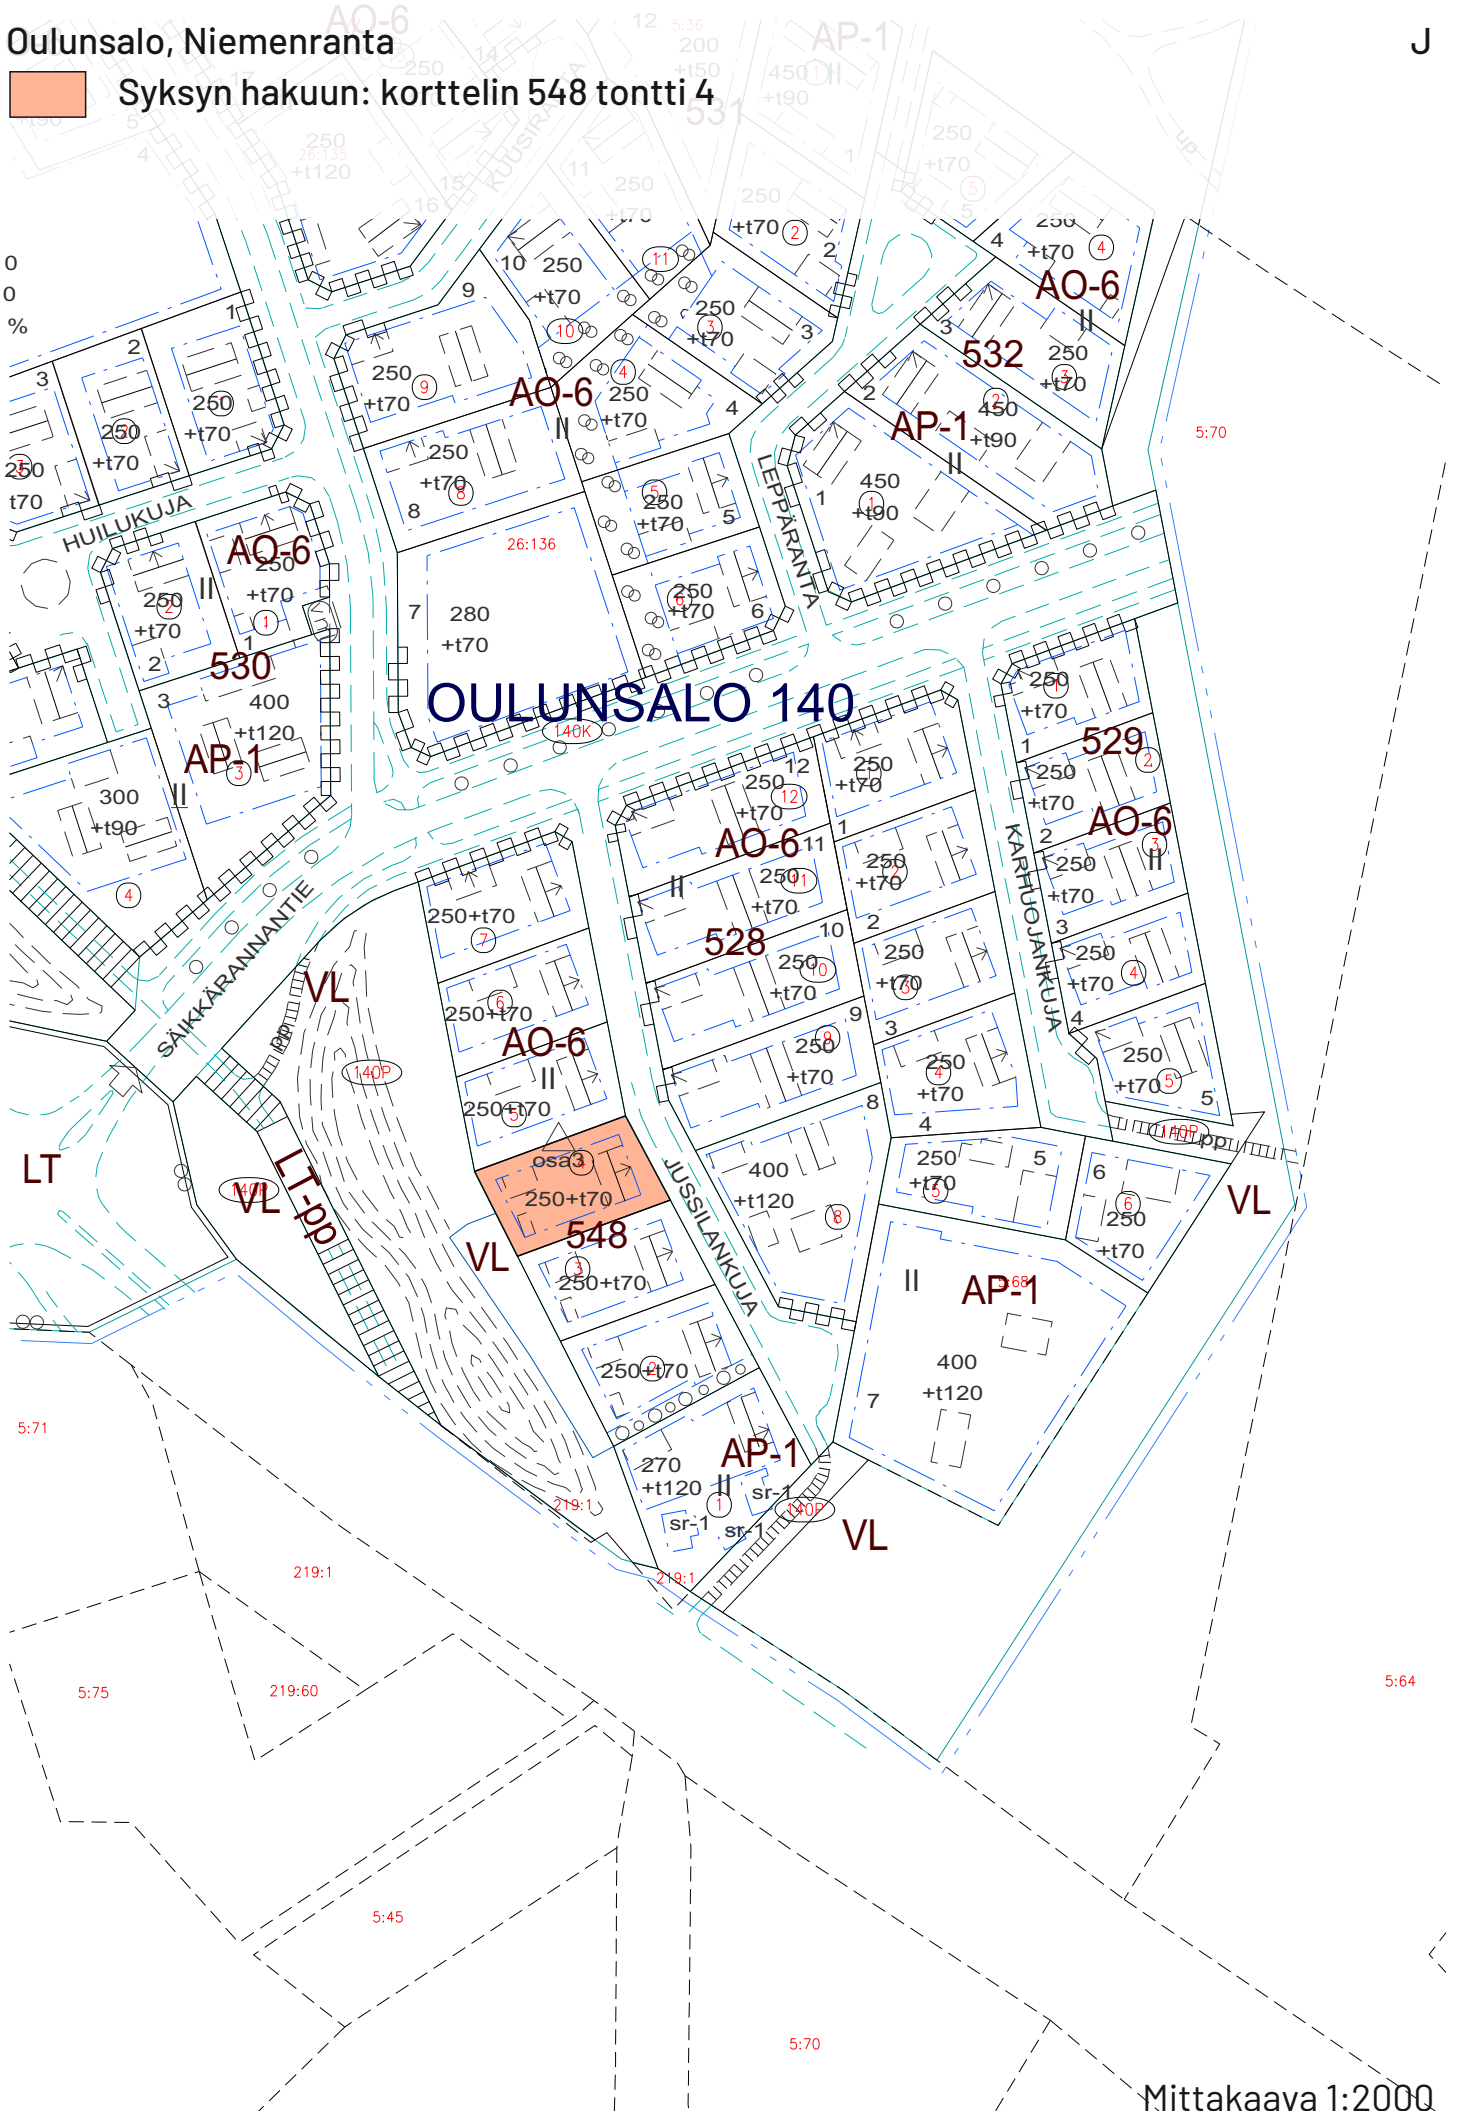

Omakotitonttien luovutus suunnitelman karttaliite vuodelle 2023

Haukipudas, Niittyholma

 Kevään hakuun: korttelin 2781 tontit 7 - 10

 Syksyn hakuun: korttelin 2783 tontit 1 - 8

HAUKIPUDAS 120

Mittakaava 1:1500

Syksyn hakuun: korttelin 18 tontti 3, korttelin 19 tontit 1 - 6

895.0:8484

Ritaharju, Vähäoja

 Kevään hakuun: korttelin 229 tontit 1 - 10

 Syksyn hakuun: korttelin 228 tontit 1 - 3, korttelin 230 tontit 1 - 4, korttelin 231 tontit 1 - 8 ja korttelin 232 tontit 1 - 7

AALTOKANGAS

VL

Mittakaava 1:2000

Syksyn hakuun: korttelin 54 tontit 4 ja 5

Syksyn hakuun: korttelin 314 tontit 2 ja 3, korttelin 333 tontit 1 - 3 ja korttelin 334 tontit 1 - 3

Kevään hakuun: korttelin 135 tontti 3 (tila 564-409-225-21)

Kevään hakuun: korttelin 24 tontit 1 - 4

Syksyn hakuun: korttelin 29 tontit 5 ja 6, korttelin 30 tontit 1 - 9

Oulunsalo, Niemenranta

 Syksyn hakuun: korttelin 548 tontti 4

Haukipudas, Holma

 Syksyn hakuun: korttelin 511 tontti 7