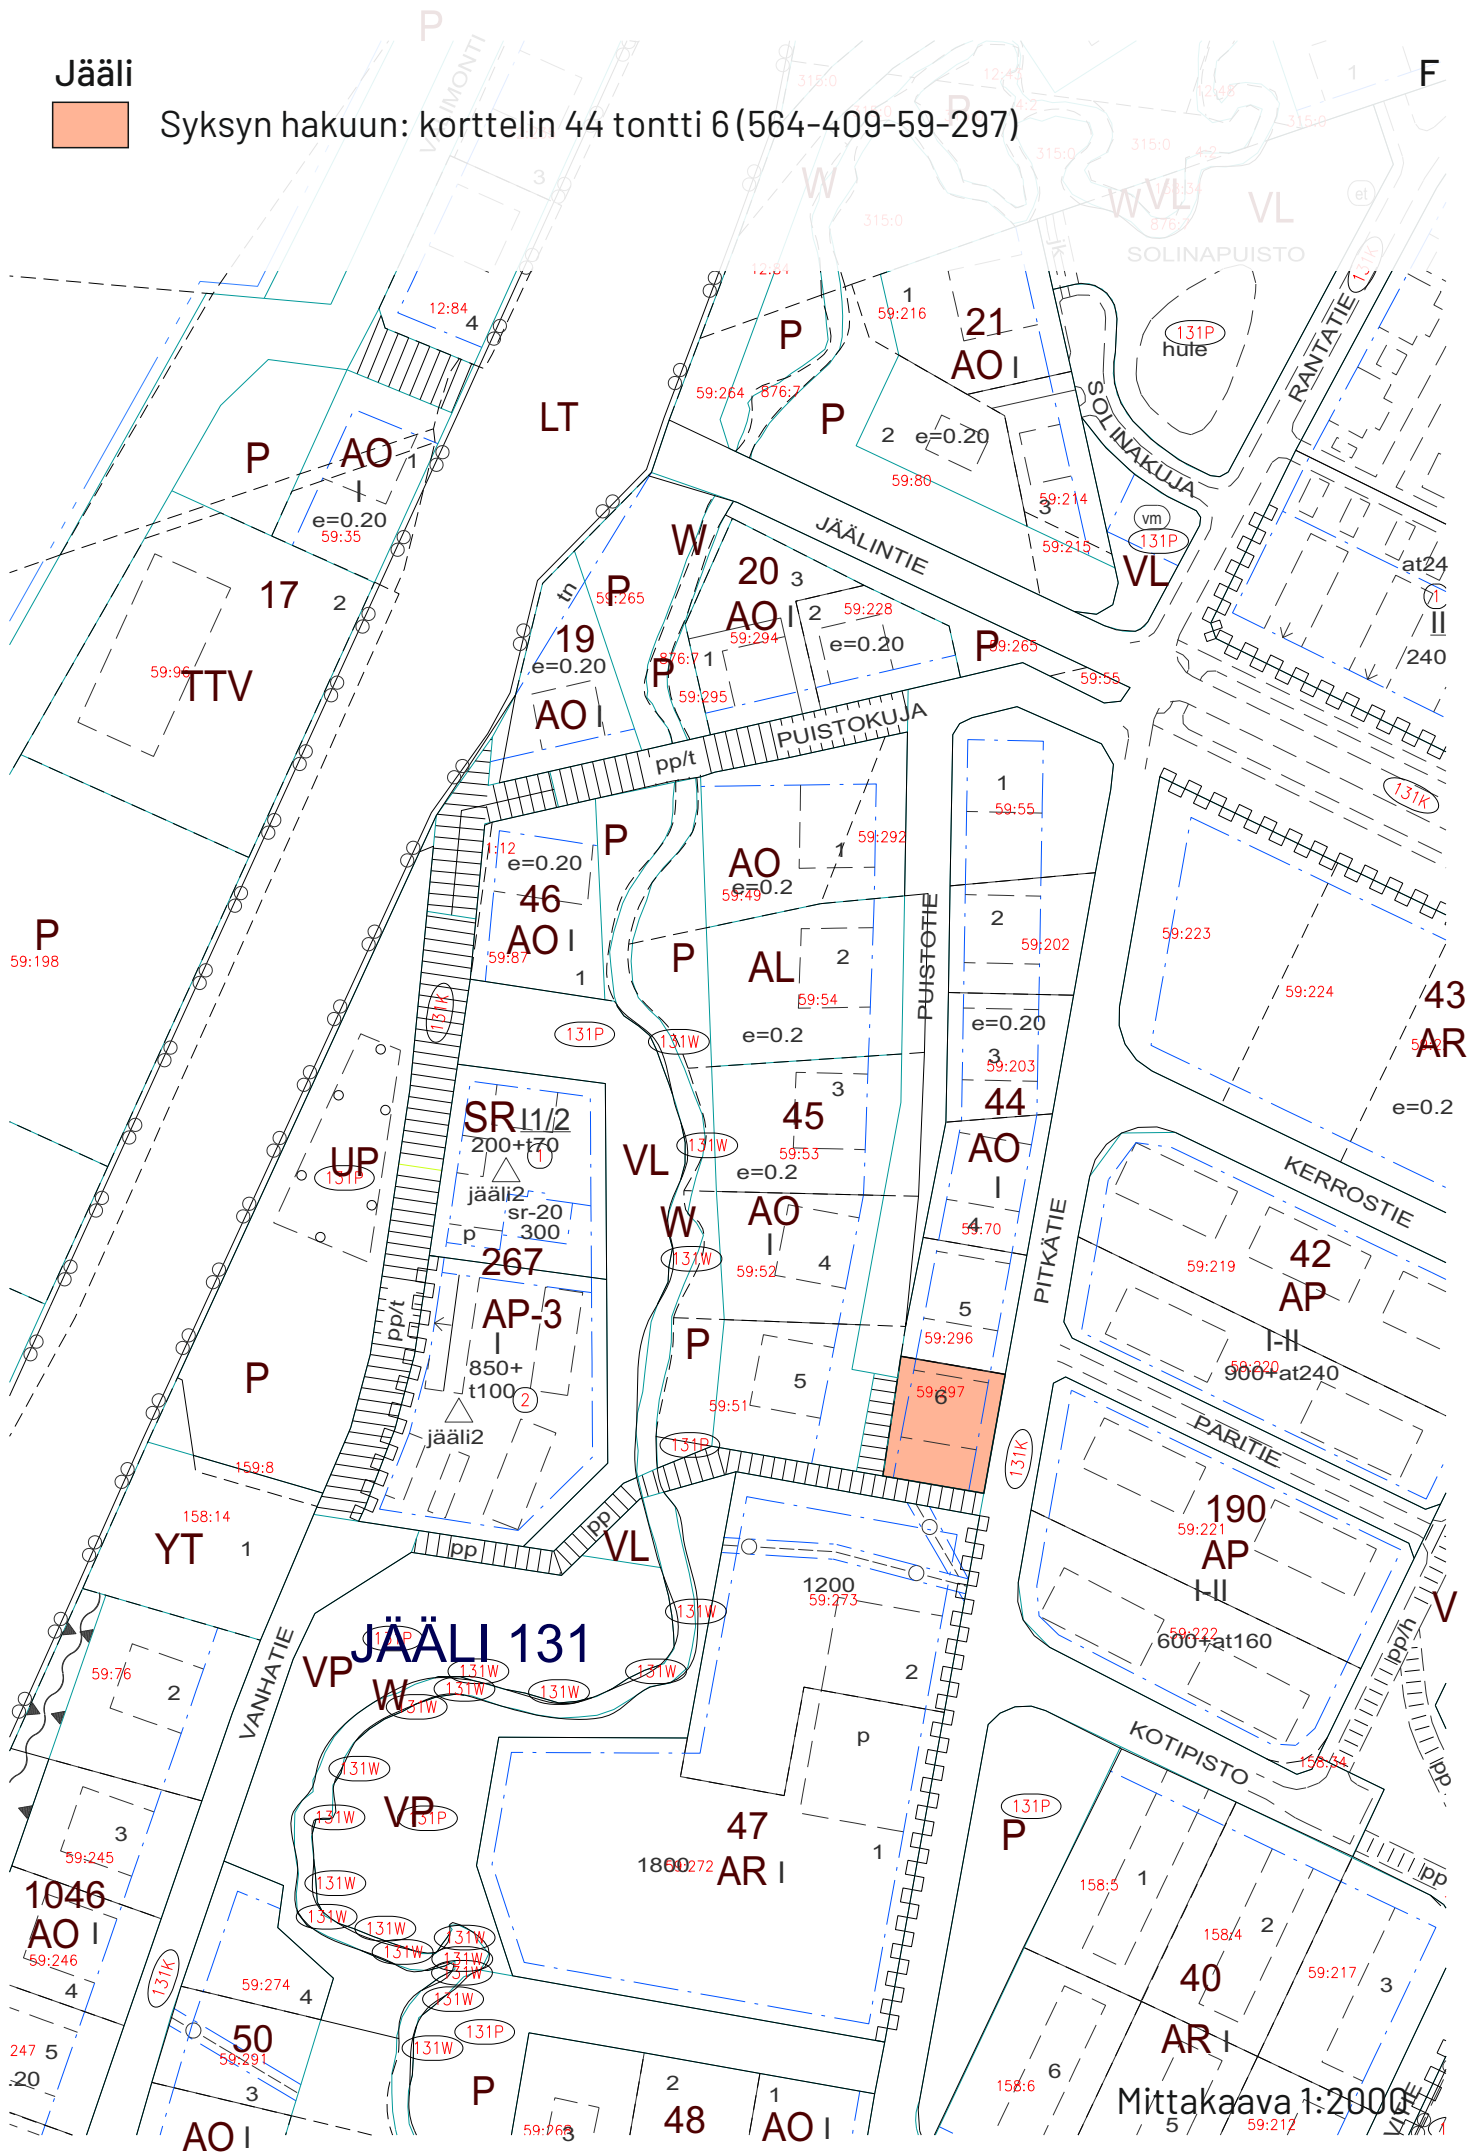

Jääli

Syksyn hakuun: korttelin 44 tontti 6 (564-409-59-297)

Mittakaava 1:2000