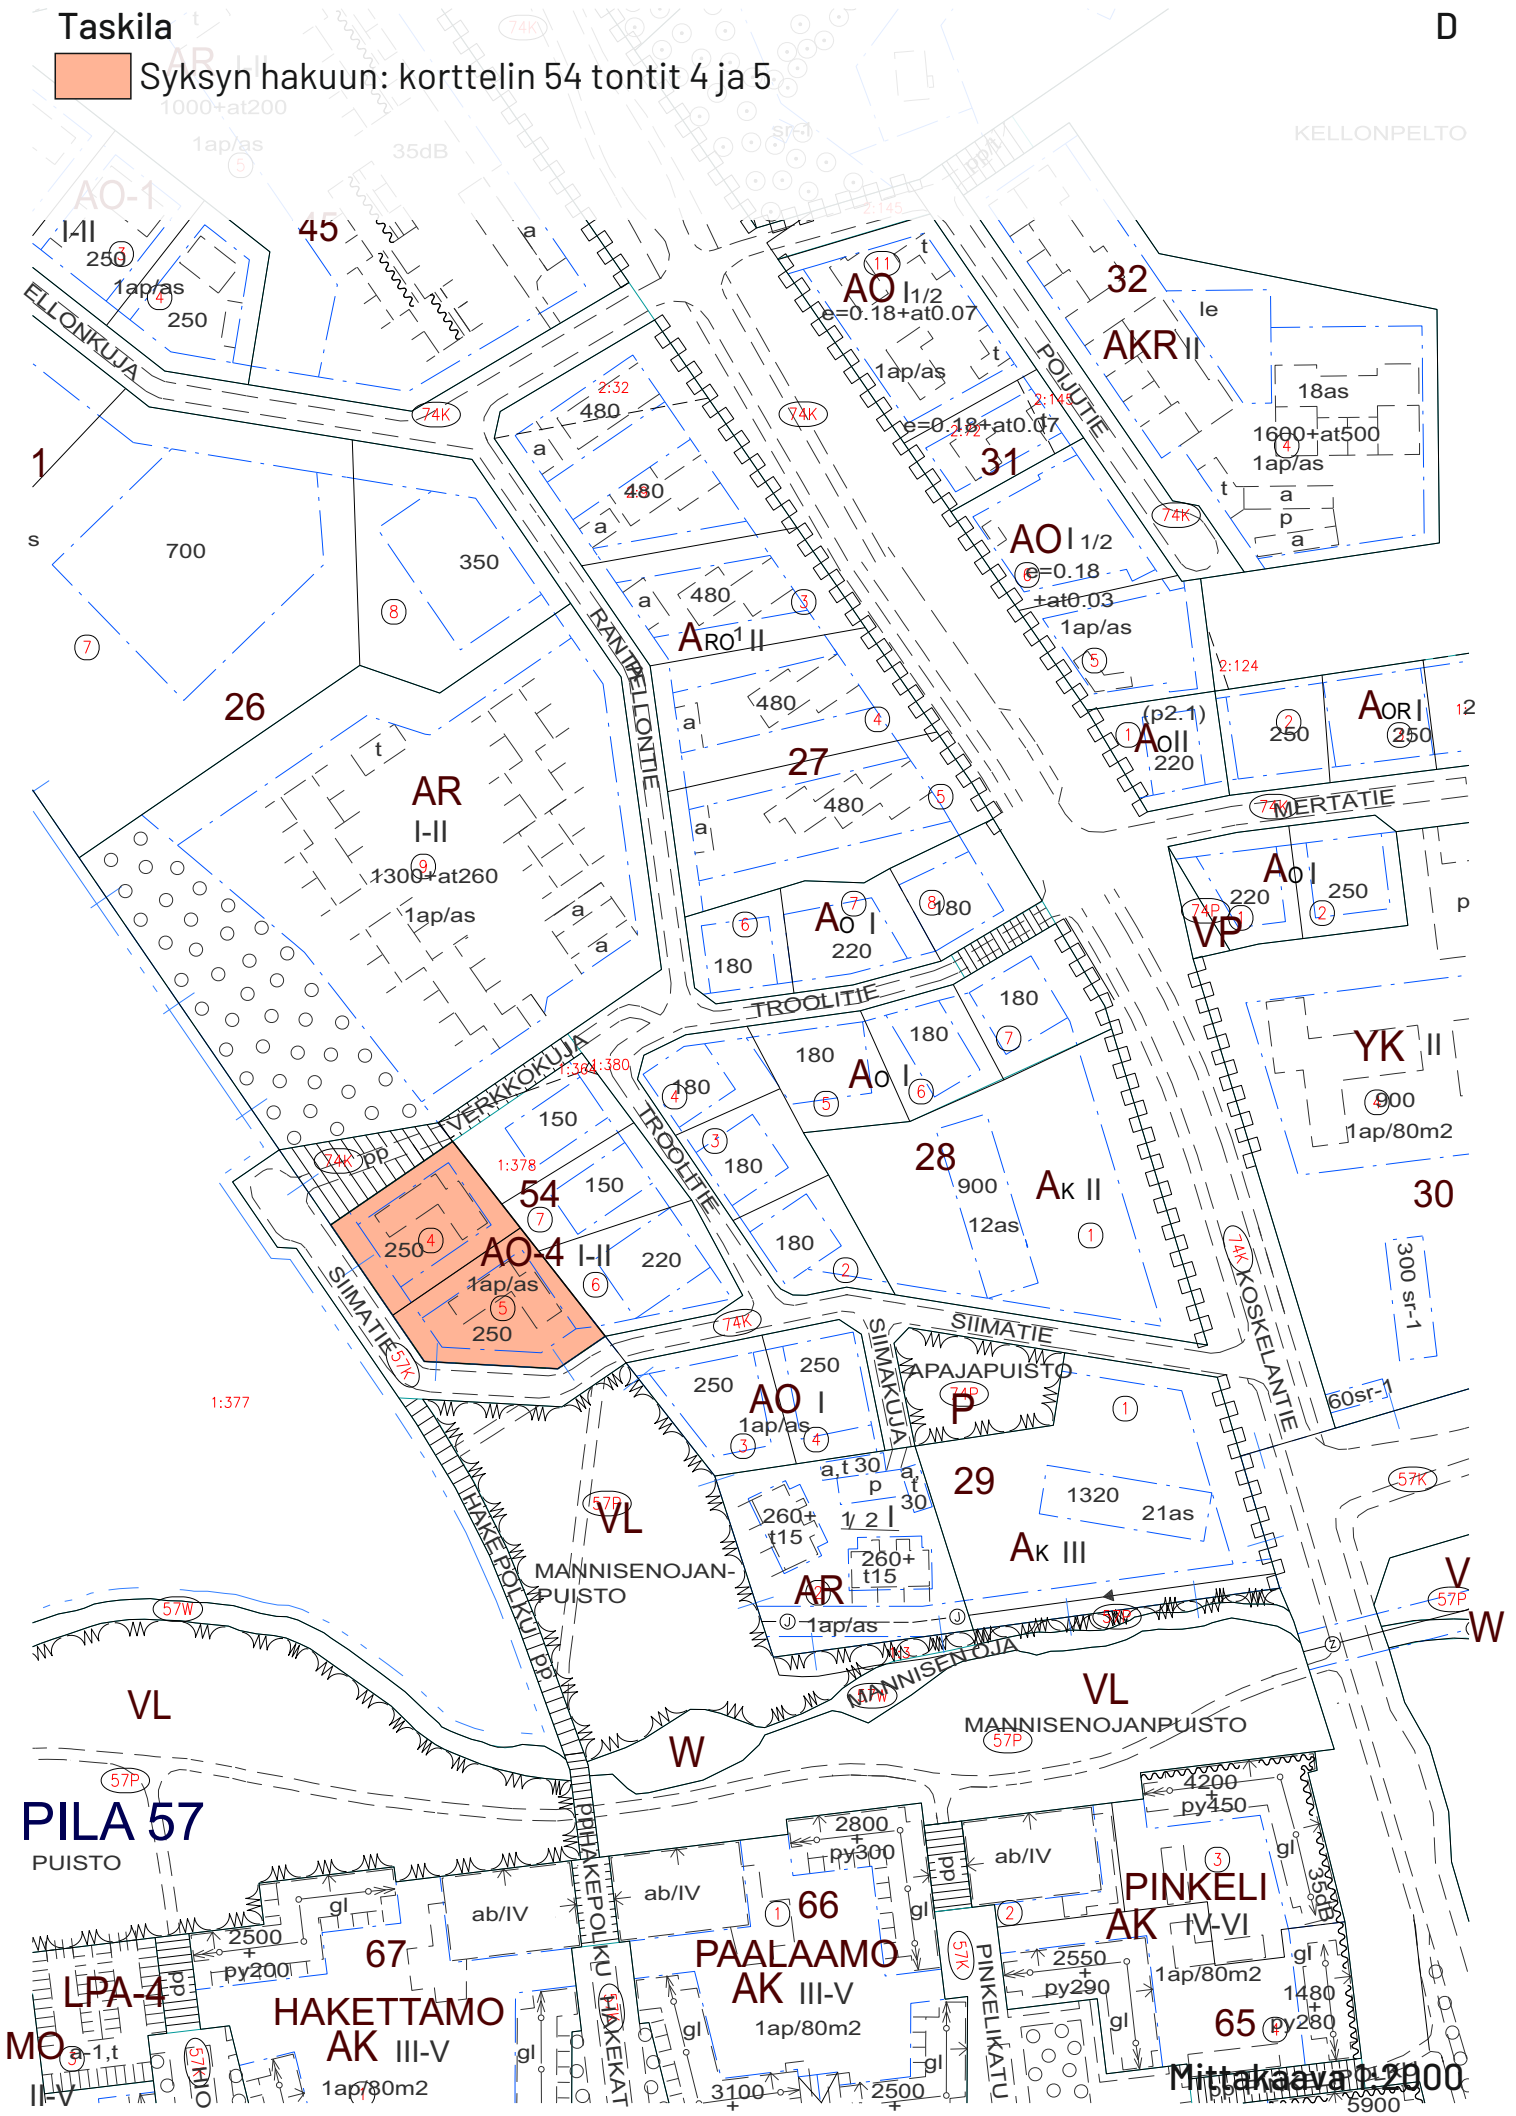

Omakotitonttien luovutus suunnitelman karttaliite vuodelle 2023

Haukipudas, Niittyholma

 Kevään hakuun: korttelin 2781 tontit 7 - 10

 Syksyn hakuun: korttelin 2783 tontit 1 - 8

HAUKIPUDAS 120

Mittakaava 1:1500

Syksyn hakuun: korttelin 18 tontti 3, korttelin 19 tontit 1 - 6

895.0:8484

Ritaharju, Vähäoja

 Kevään hakuun: korttelin 229 tontit 1 - 10

 Syksyn hakuun: korttelin 228 tontit 1 - 3, korttelin 230 tontit 1 - 4, korttelin 231 tontit 1 - 8 ja korttelin 232 tontit 1 - 7

AALTOKANGAS

VL

Mittakaava 1:2000

Syksyn hakuun: korttelin 54 tontit 4 ja 5

Syksyn hakuun: korttelin 314 tontit 2 ja 3, korttelin 333 tontit 1 - 3 ja korttelin 334 tontit 1 - 3

Kevään hakuun: korttelin 135 tontti 3 (tila 564-409-225-21)

Kevään hakuun: korttelin 24 tontit 1 - 4

Syksyn hakuun: korttelin 29 tontit 5 ja 6, korttelin 30 tontit 1 - 9

Oulunsalo, Niemenranta

 Syksyn hakuun: korttelin 548 tontti 4

Haukipudas, Holma

 Syksyn hakuun: korttelin 511 tontti 7