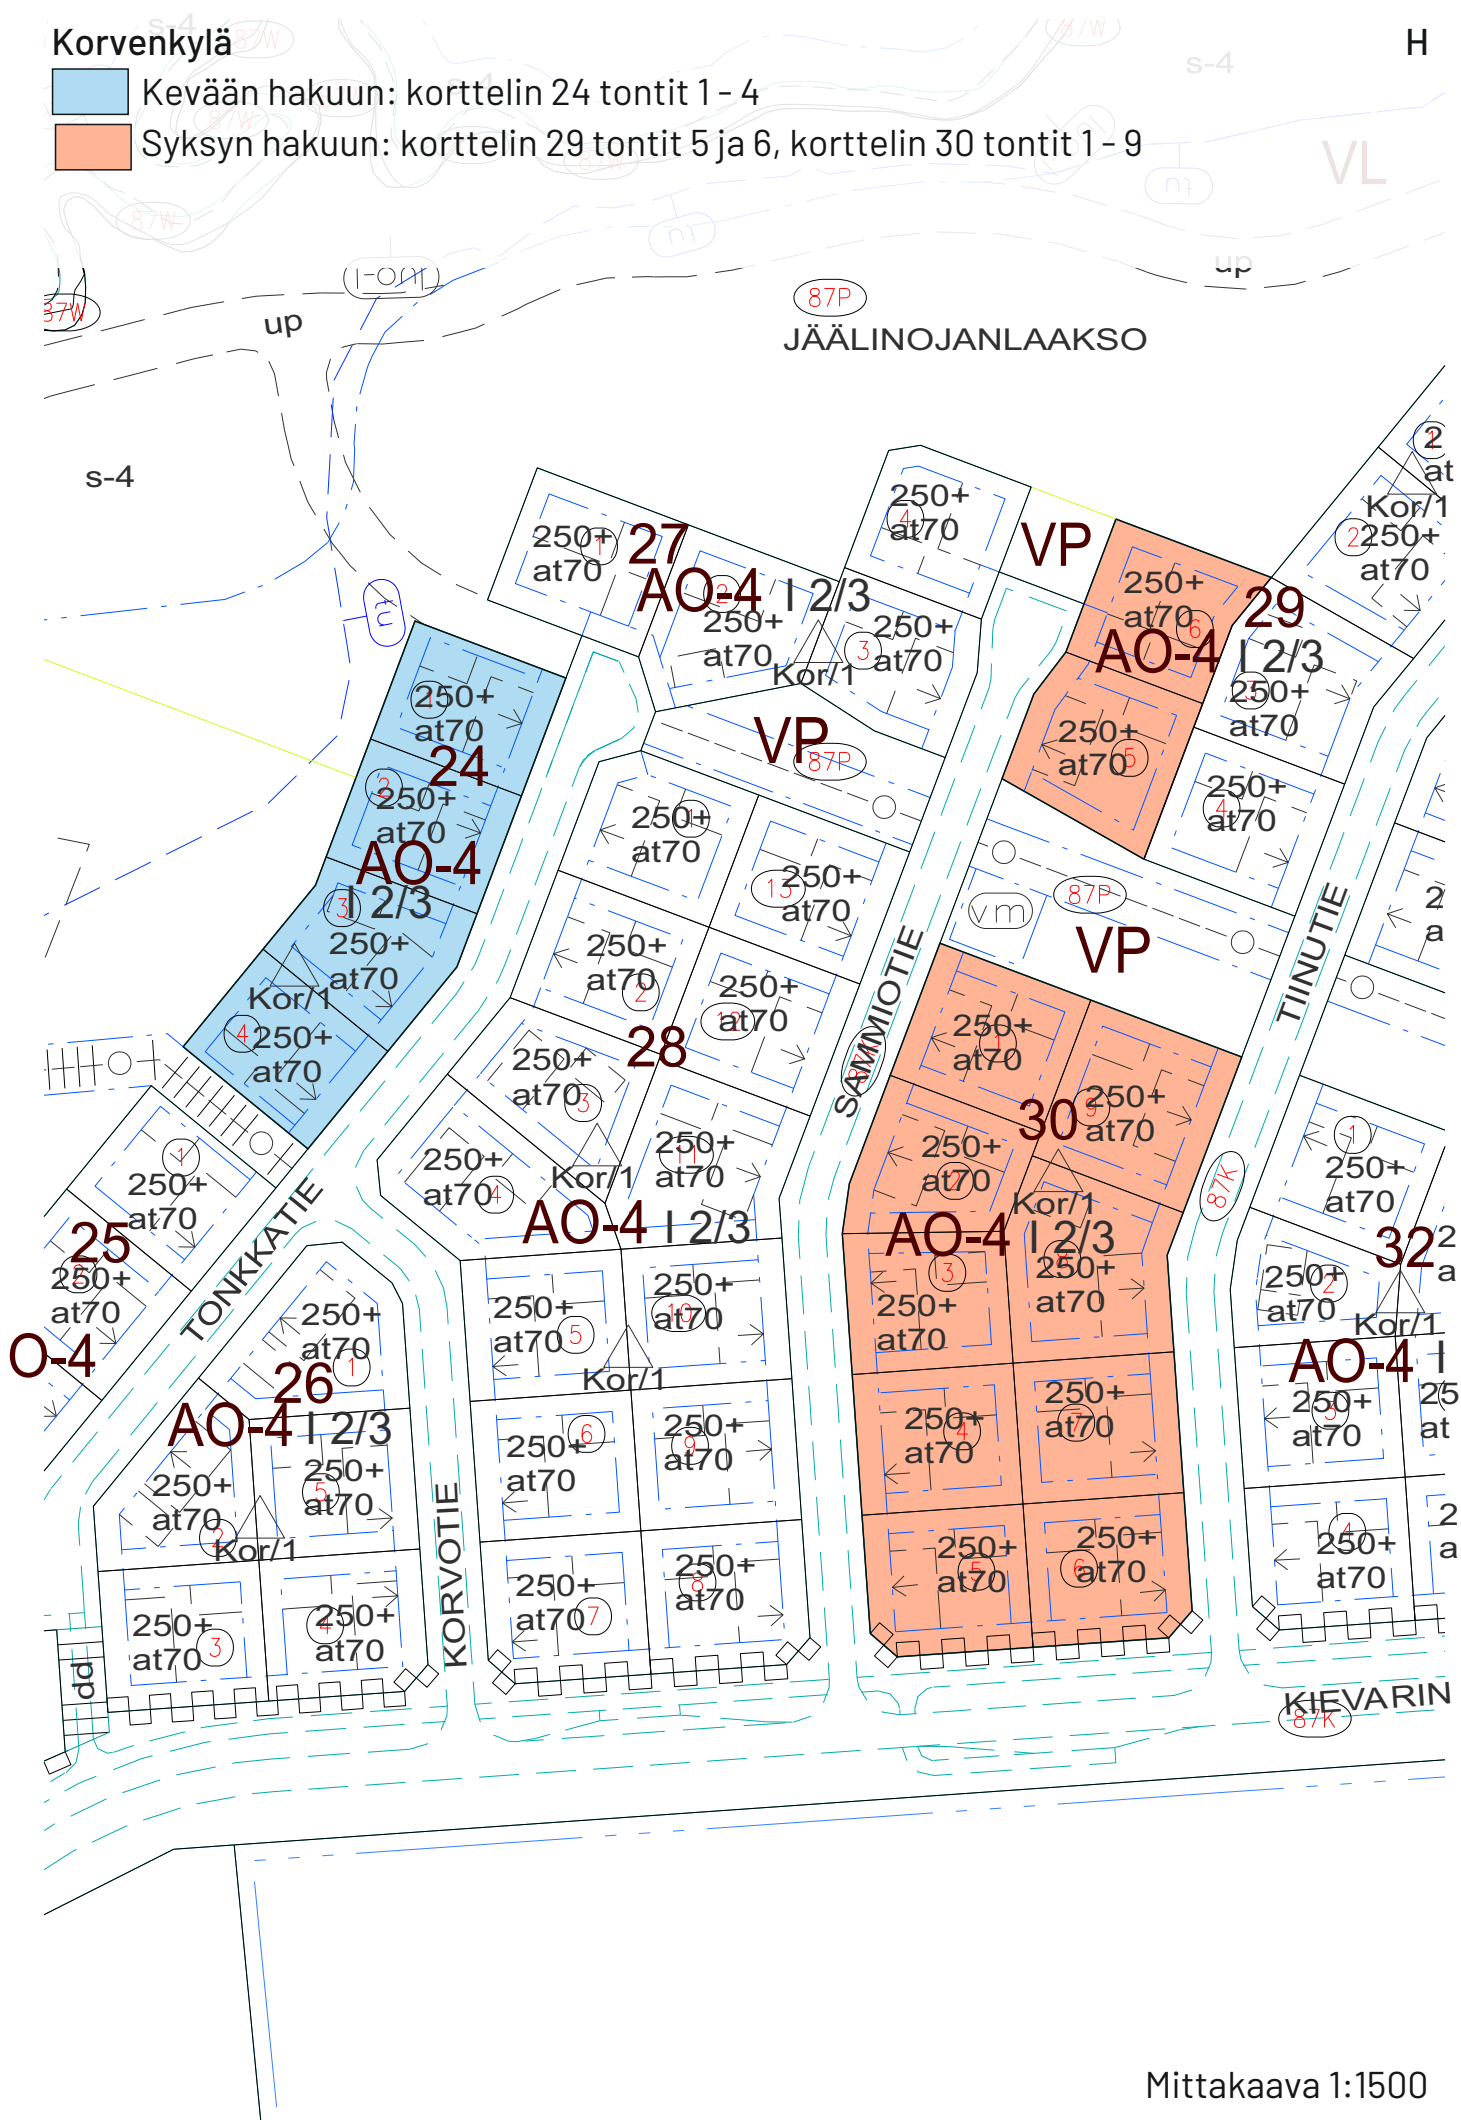

Syksyn hakuun: korttelin 18 tontti 3, korttelin 19 tontit 1 - 6

895.0:8484

Ritaharju, Vähäoja

 Kevään hakuun: korttelin 229 tontit 1 - 10

 Syksyn hakuun: korttelin 228 tontit 1 - 3, korttelin 230 tontit 1 - 4, korttelin 231 tontit 1 - 8 ja korttelin 232 tontit 1 - 7

AALTOKANGAS

VL

Mittakaava 1:2000

Syksyn hakuun: korttelin 54 tontit 4 ja 5

Syksyn hakuun: korttelin 314 tontit 2 ja 3, korttelin 333 tontit 1 - 3 ja korttelin 334 tontit 1 - 3

Kevään hakuun: korttelin 135 tontti 3 (tila 564-409-225-21)

Jääli

Syksyn hakuun: korttelin 44 tontti 6 (564-409-59-297)

Mittakaava 1:2000

Syksyn hakuun: korttelin 27 tontit 1 - 5

VL

KELTANOPUISTO

63:65

Korvenkylä

Kevään hakuun: korttelin 24 tontit 1 - 4

Syksyn hakuun: korttelin 29 tontit 5 ja 6, korttelin 30 tontit 1 - 9

Oulunsalo, Niemenranta

 Syksyn hakuun: korttelin 548 tontti 4

Haukipudas, Holma

 Syksyn hakuun: korttelin 511 tontti 7