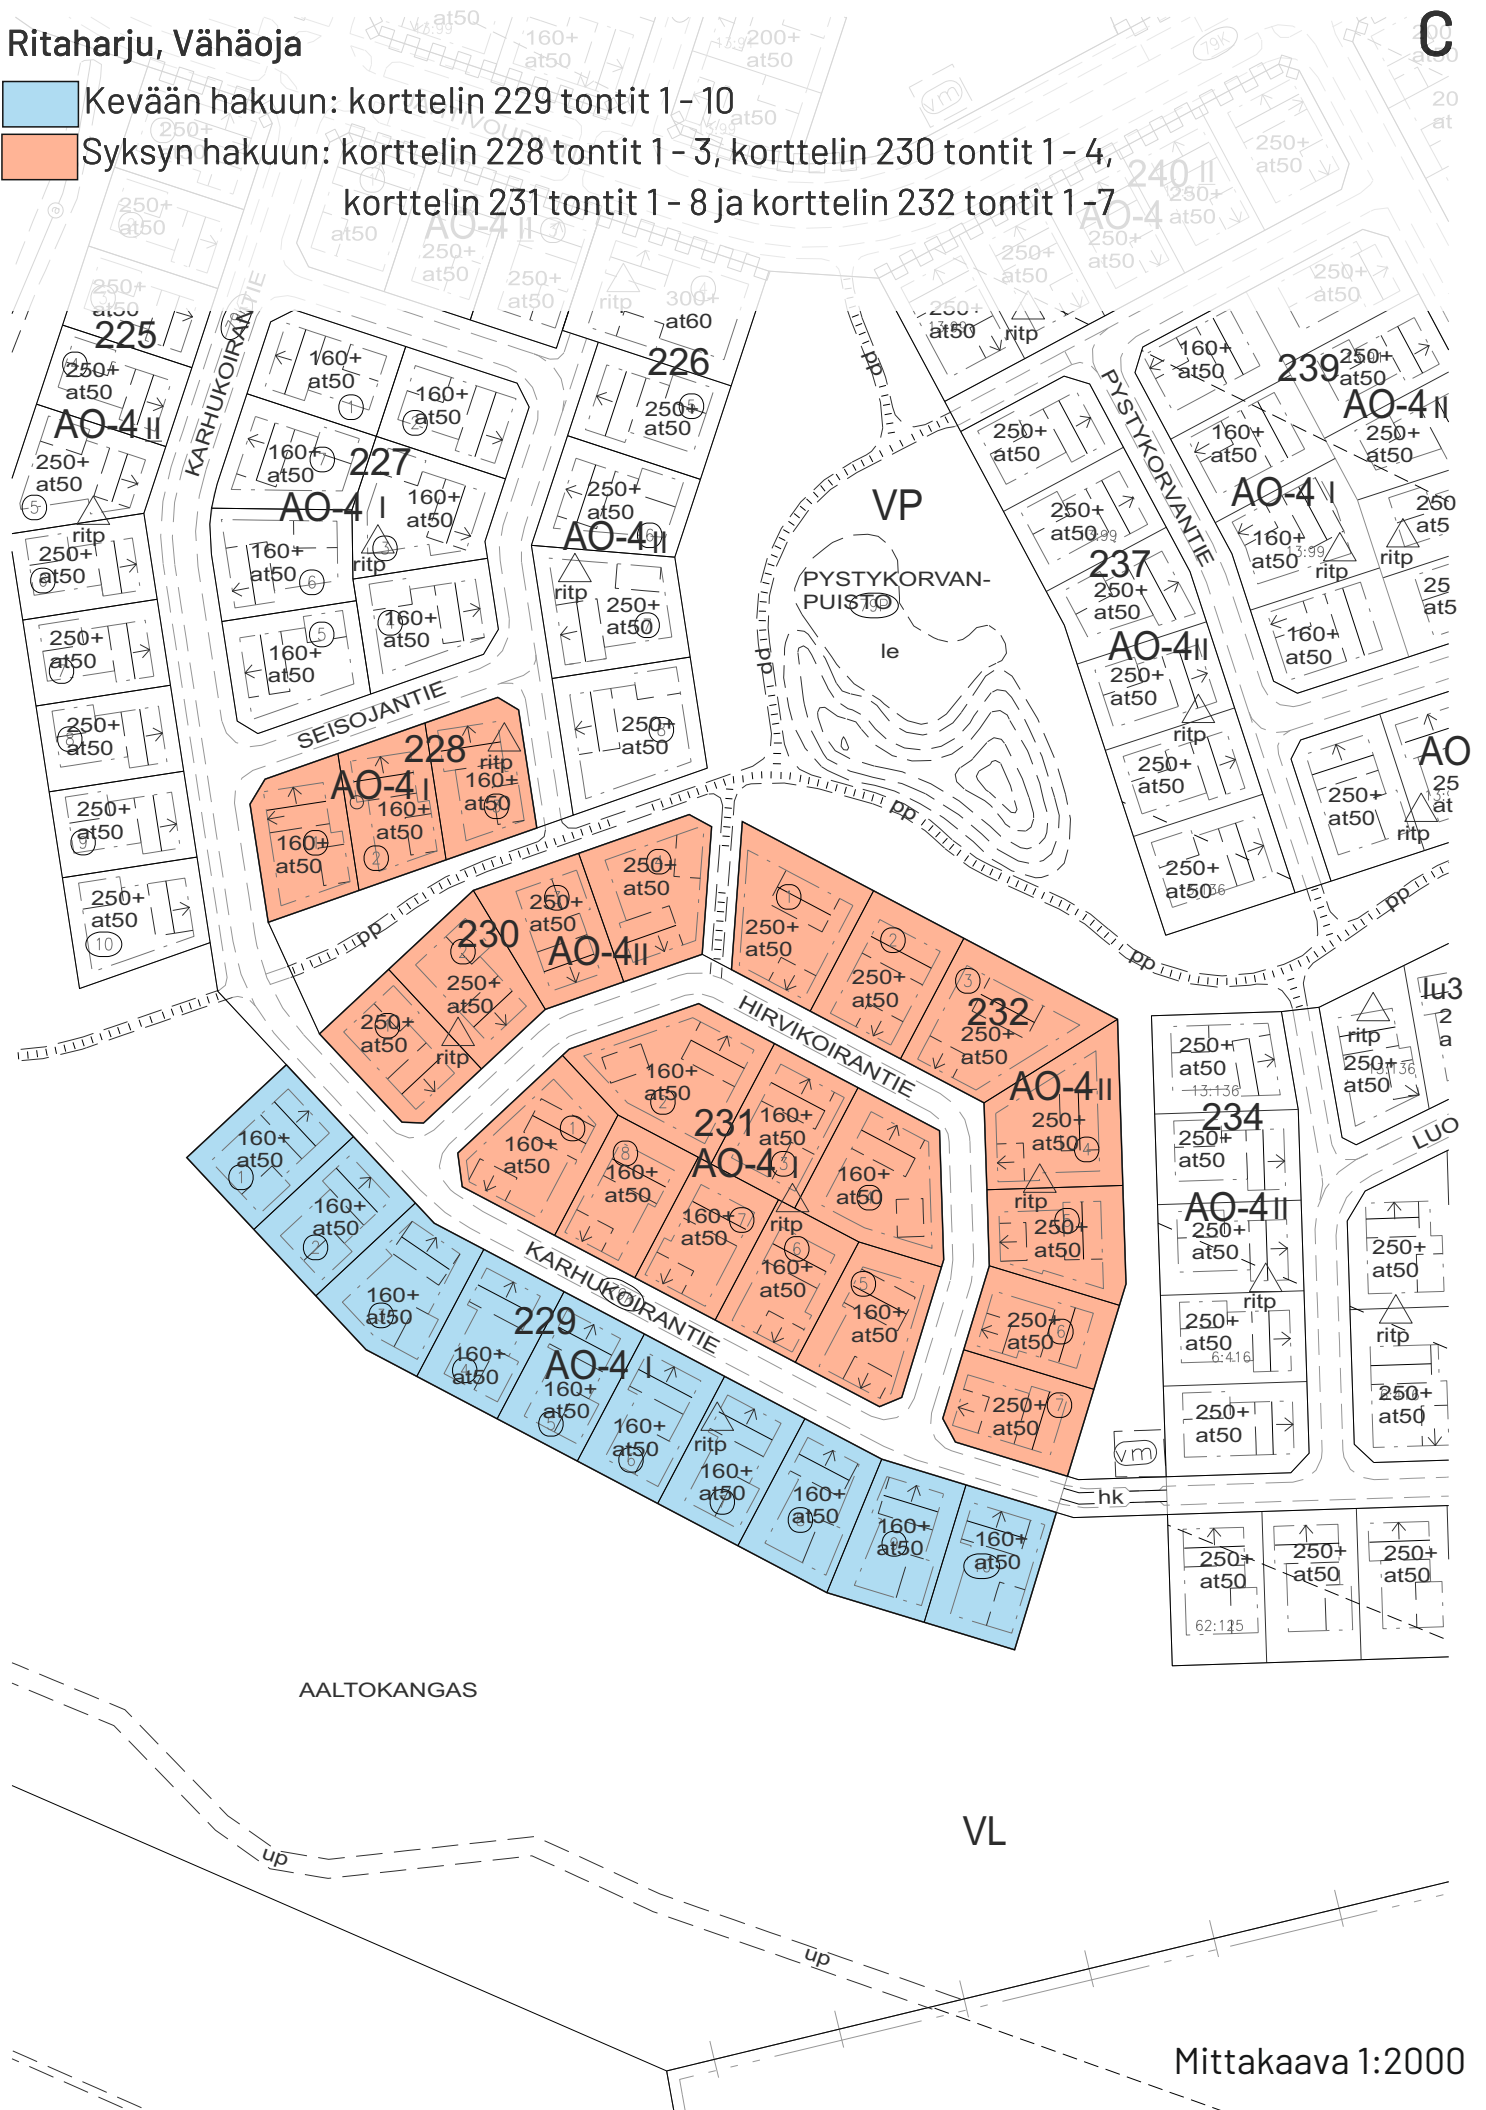

Omakotitonttien luovutus suunnitelman karttaliite vuodelle 2023

Haukipudas, Niittyholma

 Kevään hakuun: korttelin 2781 tontit 7 - 10

 Syksyn hakuun: korttelin 2783 tontit 1 - 8

HAUKIPUDAS 120

Mittakaava 1:1500

Syksyn hakuun: korttelin 18 tontti 3, korttelin 19 tontit 1 - 6

895.0:8484

Ritaharju, Vähäoja

 Kevään hakuun: korttelin 229 tontit 1 - 10

 Syksyn hakuun: korttelin 228 tontit 1 - 3, korttelin 230 tontit 1 - 4, korttelin 231 tontit 1 - 8 ja korttelin 232 tontit 1 - 7

AALTOKANGAS

VL

Mittakaava 1:2000

Syksyn hakuun: korttelin 54 tontit 4 ja 5

Syksyn hakuun: korttelin 314 tontit 2 ja 3, korttelin 333 tontit 1 - 3 ja korttelin 334 tontit 1 - 3

Kevään hakuun: korttelin 135 tontti 3 (tila 564-409-225-21)

Kevään hakuun: korttelin 24 tontit 1 - 4

Syksyn hakuun: korttelin 29 tontit 5 ja 6, korttelin 30 tontit 1 - 9

Oulunsalo, Niemenranta

 Syksyn hakuun: korttelin 548 tontti 4

Haukipudas, Holma

 Syksyn hakuun: korttelin 511 tontti 7