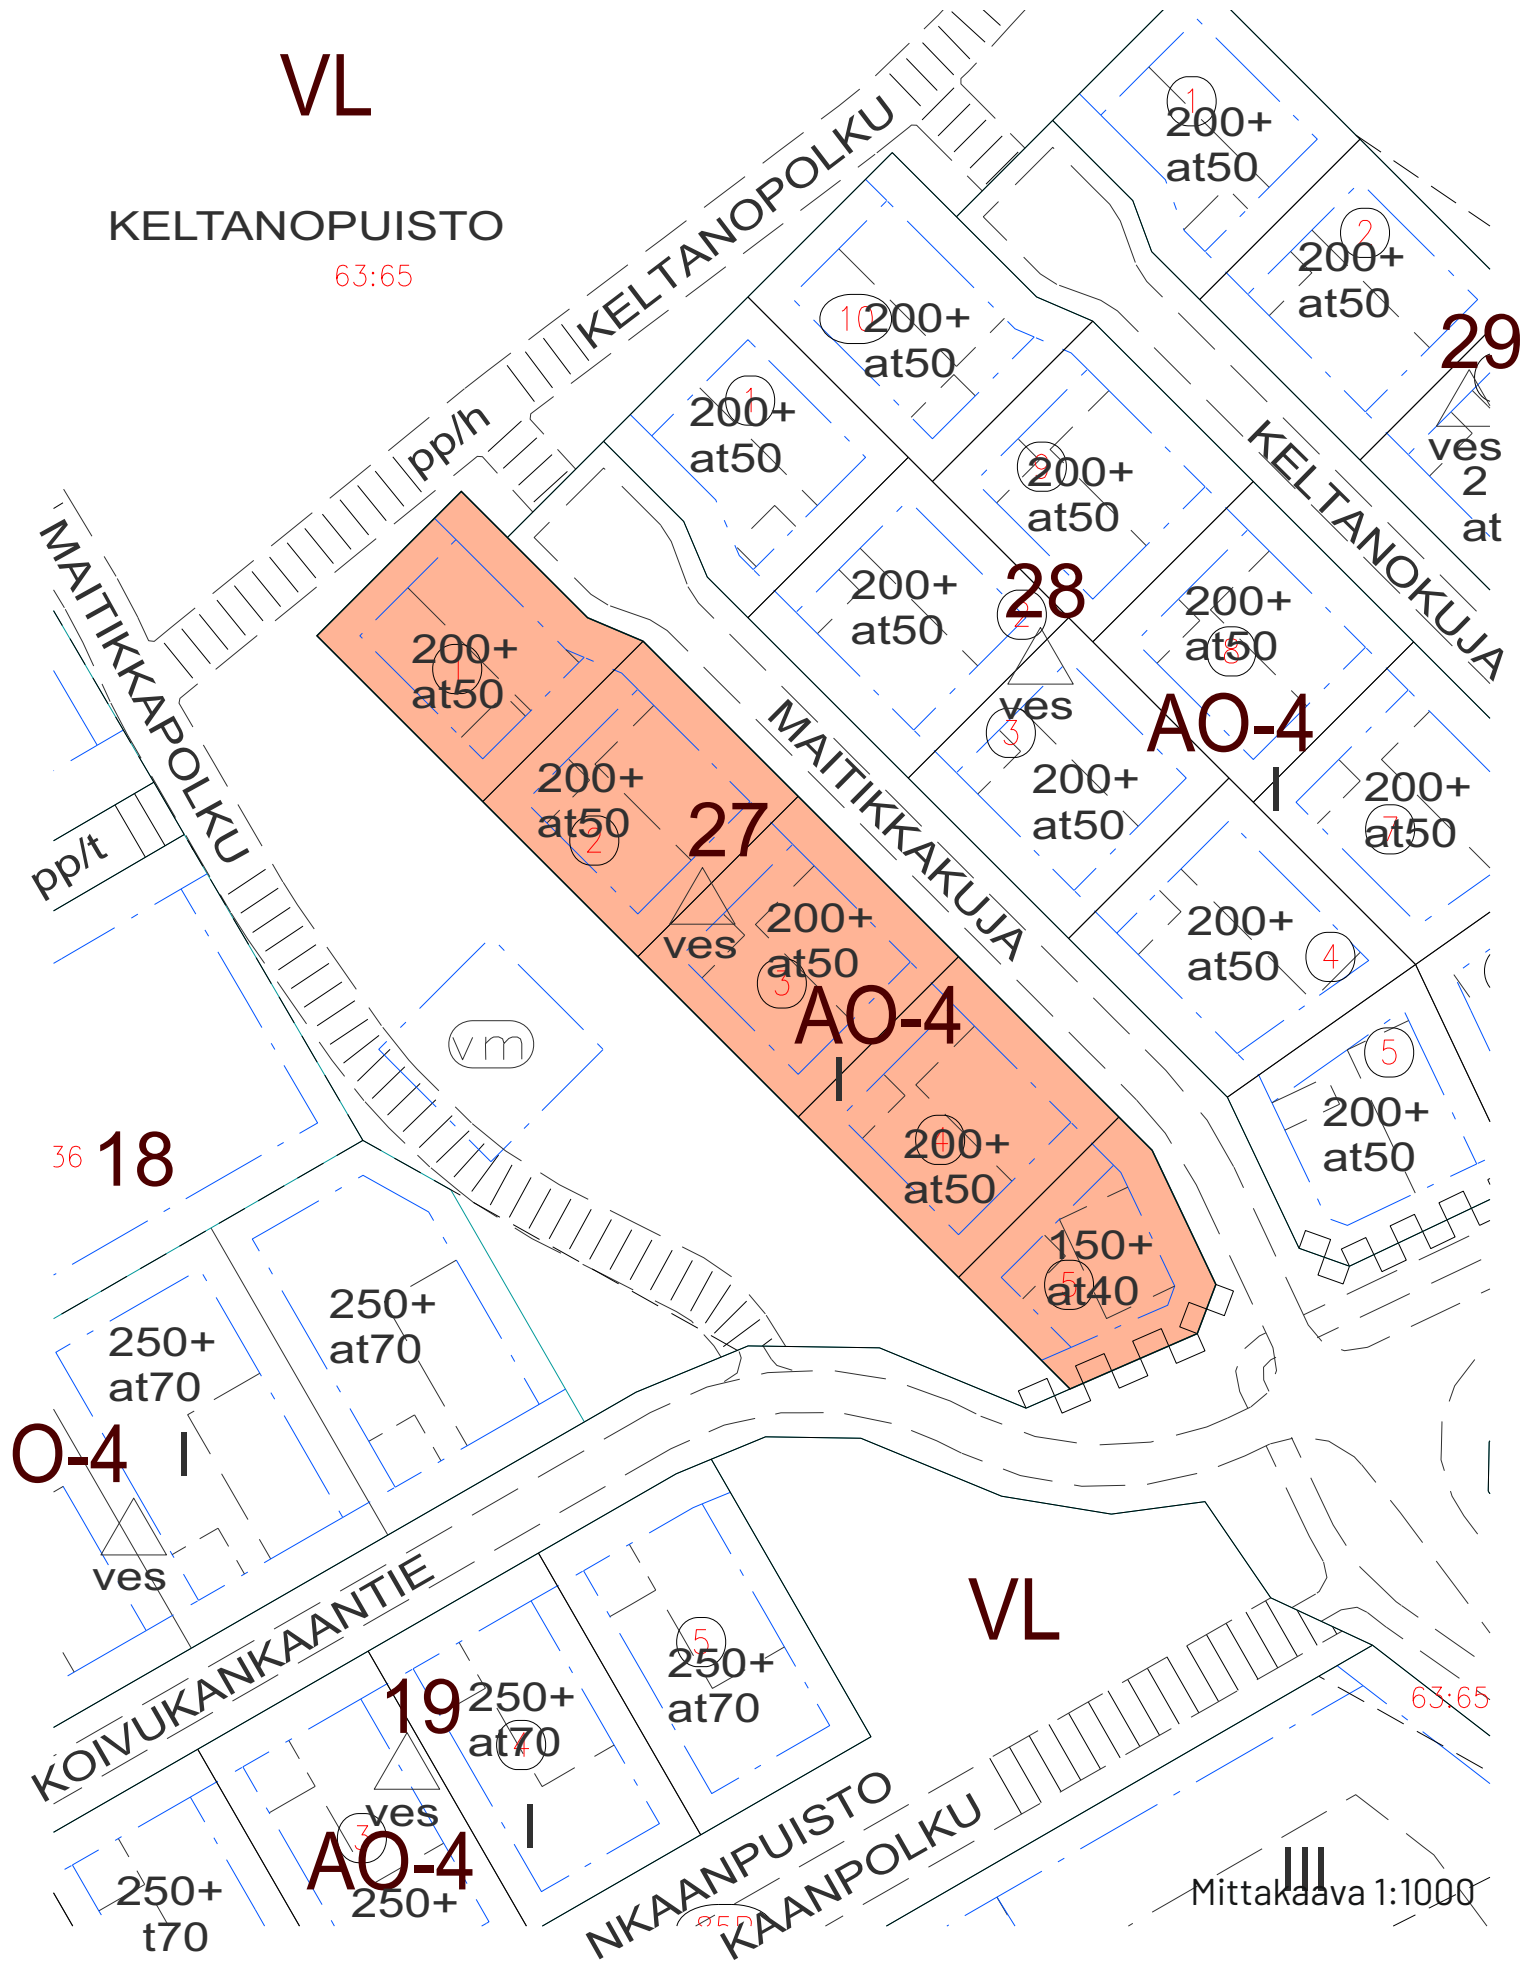

Syksyn hakuun: korttelin 18 tontti 3, korttelin 19 tontit 1 - 6

895.0:8484

Ritaharju, Vähäoja

 Kevään hakuun: korttelin 229 tontit 1 - 10

 Syksyn hakuun: korttelin 228 tontit 1 - 3, korttelin 230 tontit 1 - 4, korttelin 231 tontit 1 - 8 ja korttelin 232 tontit 1 - 7

AALTOKANGAS

VL

Mittakaava 1:2000

Syksyn hakuun: korttelin 54 tontit 4 ja 5

Syksyn hakuun: korttelin 314 tontit 2 ja 3, korttelin 333 tontit 1 - 3 ja korttelin 334 tontit 1 - 3

Kevään hakuun: korttelin 135 tontti 3 (tila 564-409-225-21)

Jääli

Syksyn hakuun: korttelin 44 tontti 6 (564-409-59-297)

Mittakaava 1:2000

Syksyn hakuun: korttelin 27 tontit 1 - 5

VL

KELTANOPUISTO

63:65

Korvenkylä

Kevään hakuun: korttelin 24 tontit 1 - 4

Syksyn hakuun: korttelin 29 tontit 5 ja 6, korttelin 30 tontit 1 - 9

Oulunsalo, Niemenranta

 Syksyn hakuun: korttelin 548 tontti 4

Haukipudas, Holma

 Syksyn hakuun: korttelin 511 tontti 7