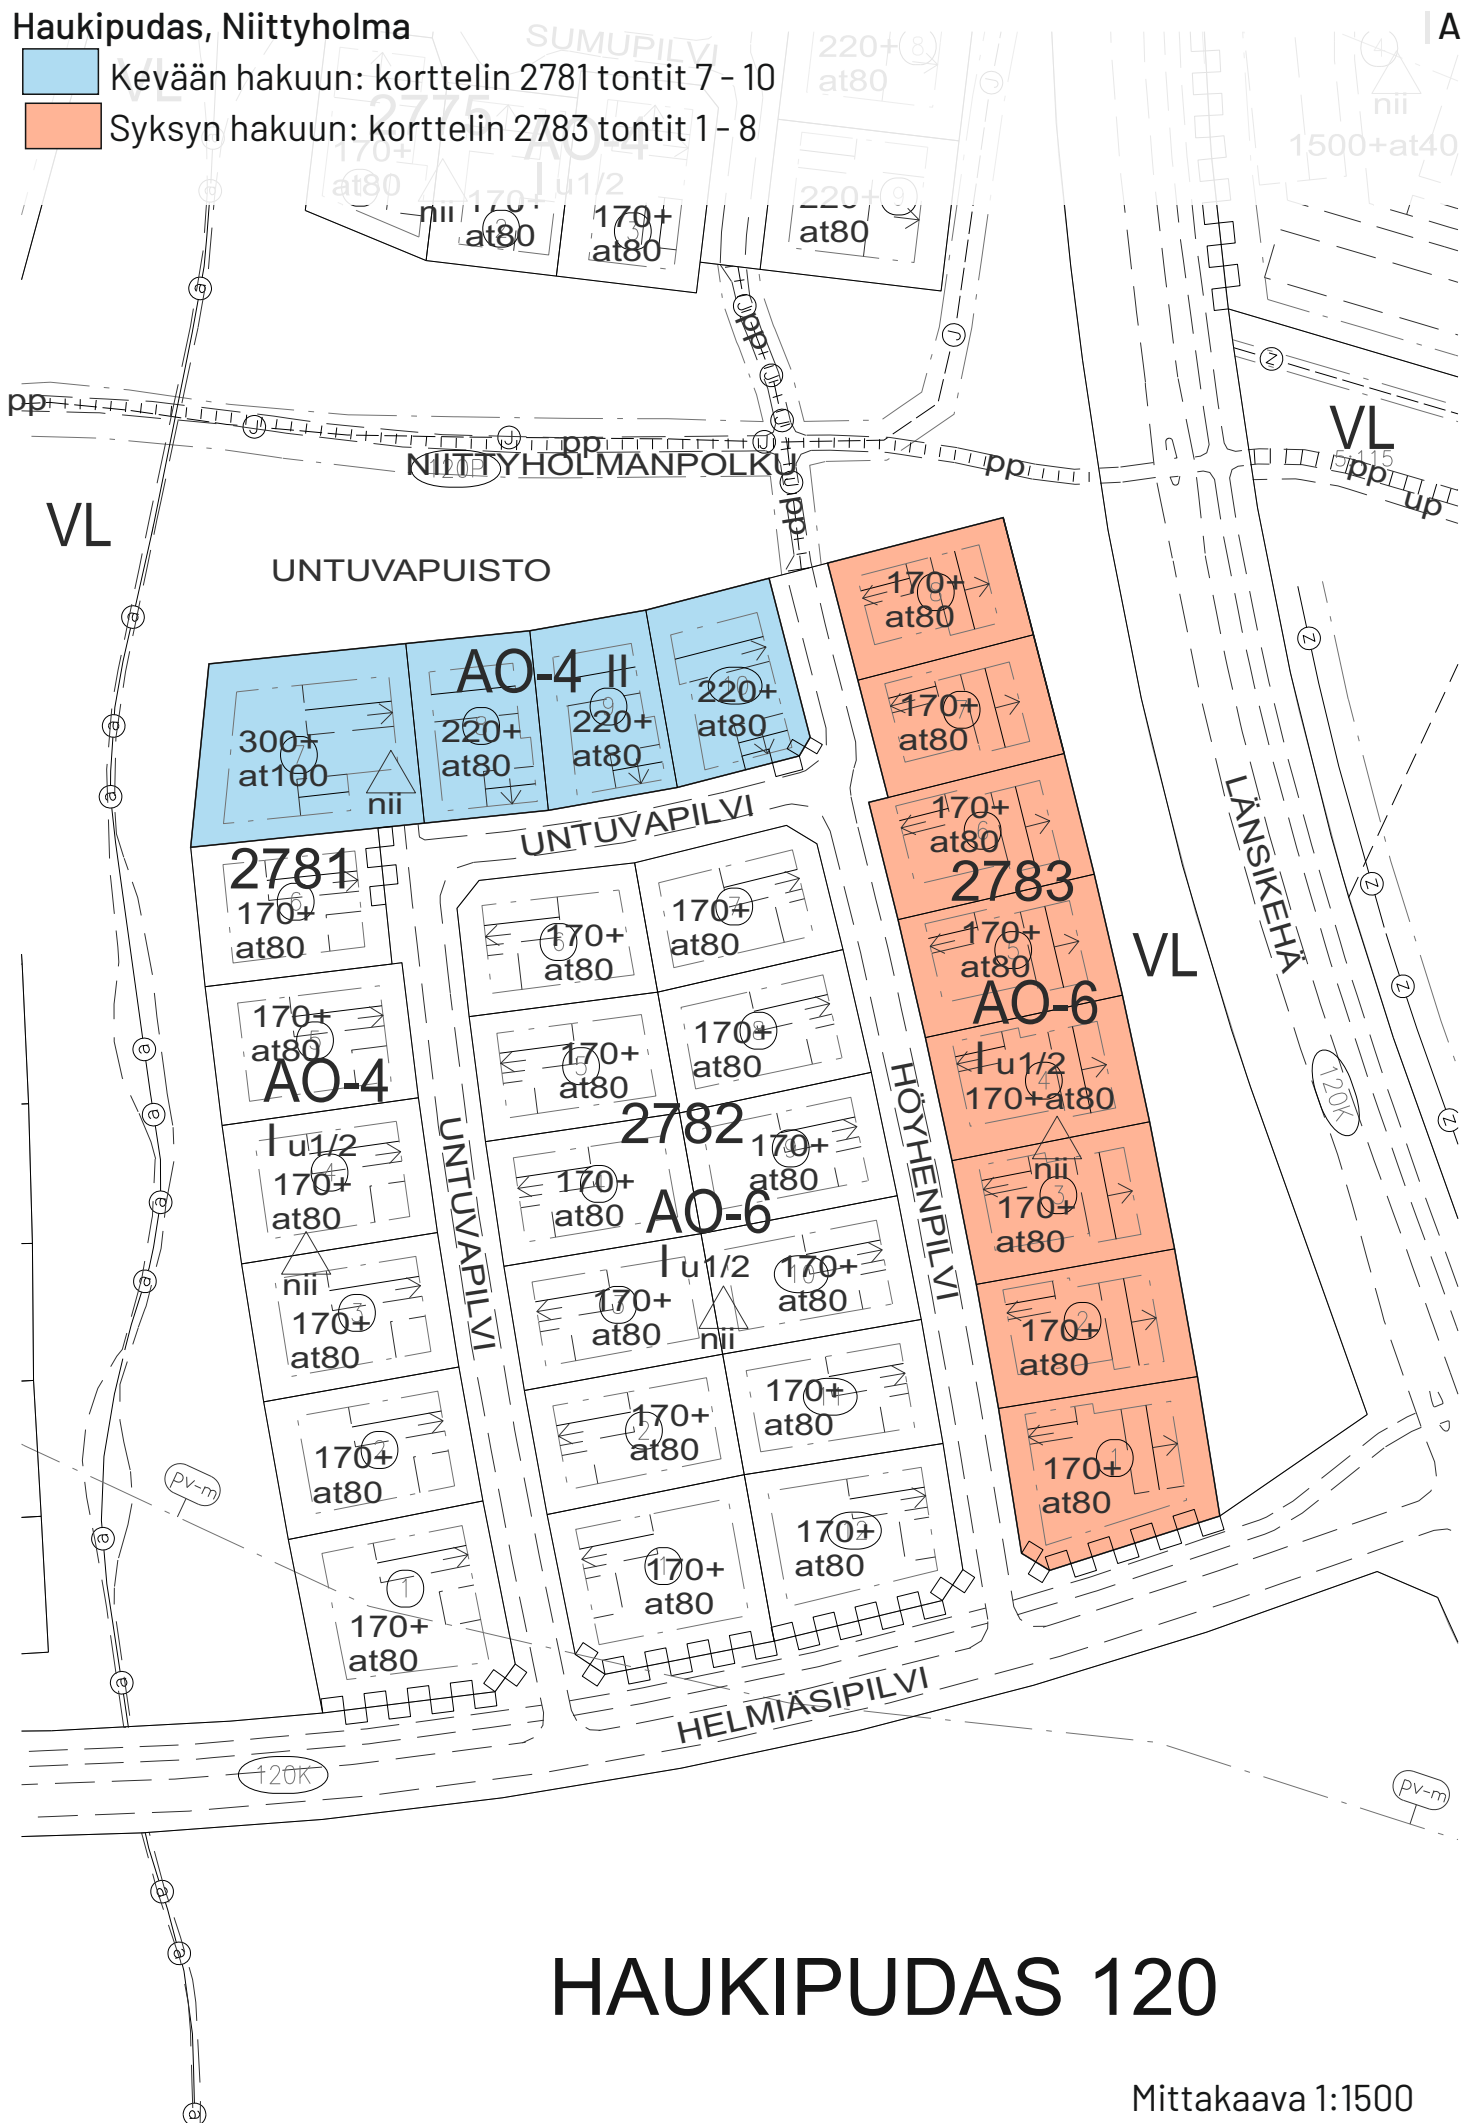

Omakotitonttien luovutus suunnitelman karttaliite vuodelle 2023

Haukipudas, Niittyholma

 Kevään hakuun: korttelin 2781 tontit 7 - 10

 Syksyn hakuun: korttelin 2783 tontit 1 - 8

HAUKIPUDAS 120

Mittakaava 1:1500

Syksyn hakuun: korttelin 18 tontti 3, korttelin 19 tontit 1 - 6

895.0:8484

Ritaharju, Vähäoja

 Kevään hakuun: korttelin 229 tontit 1 - 10

 Syksyn hakuun: korttelin 228 tontit 1 - 3, korttelin 230 tontit 1 - 4, korttelin 231 tontit 1 - 8 ja korttelin 232 tontit 1 - 7

AALTOKANGAS

VL

Mittakaava 1:2000

Syksyn hakuun: korttelin 54 tontit 4 ja 5

Syksyn hakuun: korttelin 314 tontit 2 ja 3, korttelin 333 tontit 1 - 3 ja korttelin 334 tontit 1 - 3

Kevään hakuun: korttelin 135 tontti 3 (tila 564-409-225-21)

Kevään hakuun: korttelin 24 tontit 1 - 4

Syksyn hakuun: korttelin 29 tontit 5 ja 6, korttelin 30 tontit 1 - 9

Oulunsalo, Niemenranta

 Syksyn hakuun: korttelin 548 tontti 4

Haukipudas, Holma

 Syksyn hakuun: korttelin 511 tontti 7