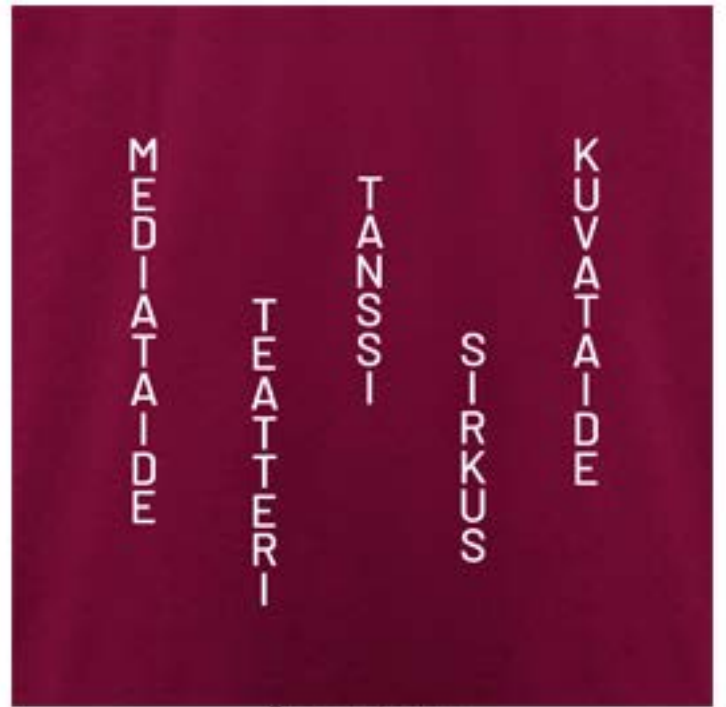

Burgundy.png