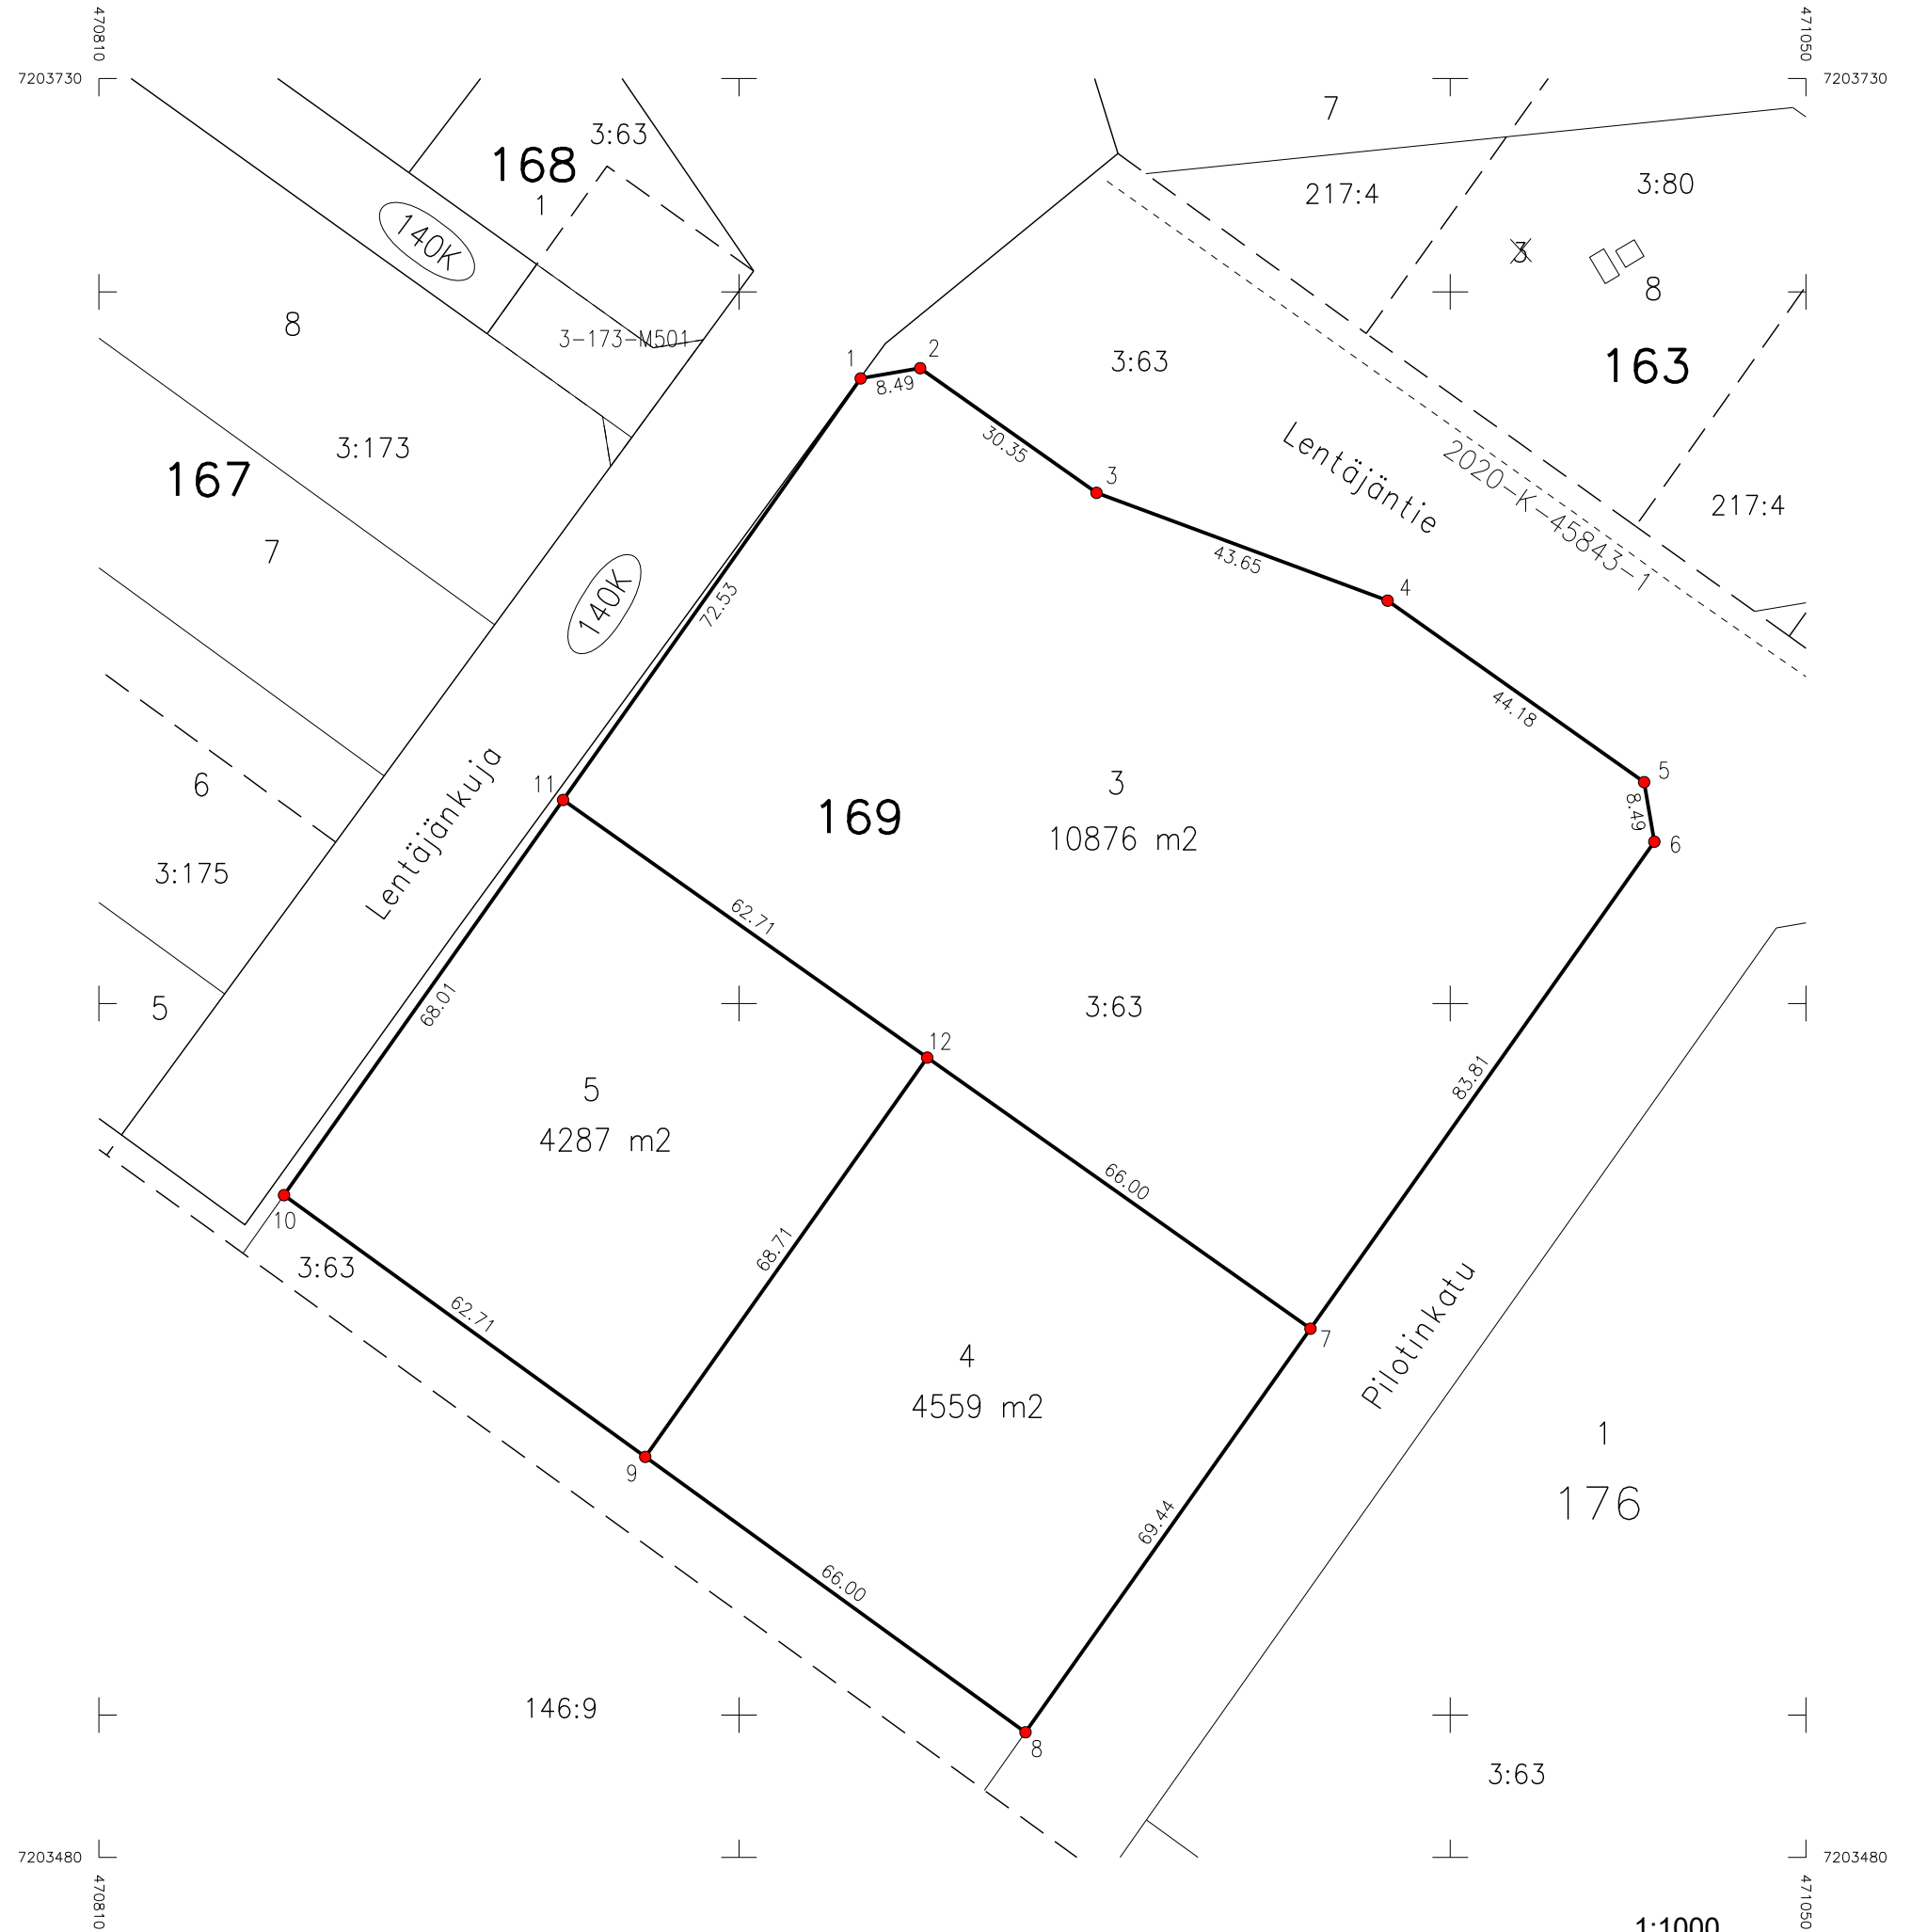

(140) Oulunsalo
Kortteli 163
Tontit 5-8

KOORDINAATTILUETTELO

N:o	X	Y
5	7203856.514	471121.261
7	7203719.449	470953.277
8	7203667.067	471026.066
8	7203761.125	470940.292
12	7203694.174	470988.174
17	7203834.491	471105.489
20	7203716.613	470957.193
21	7203725.909	471048.159
22	7203701.372	471082.853
23	7203711.170	471089.782
24	7203734.730	471056.467
25	7203772.602	471052.597
26	7203779.515	471120.246
27	7203771.090	471132.158
28	7203656.507	471051.123
29	7203655.101	471042.780
601	7203765.174	470979.913
602	7203821.357	470974.295
603	7203827.942	471040.121
901	7203739.583	471109.876
902	7203817.285	471164.827
903	7203825.721	471163.446
952	7203724.126	471098.945

2.10.2024 ALK

(140) Oulunsalo
Kortteli 169
Tontit 3-5

KOORDINAATTILUETTELO

N:o	X	Y
1	7203687.847	470917.105
2	7203689.286	470925.467
3	7203671.772	470950.258
4	7203656.618	470991.188
5	7203631.108	471027.259
6	7203622.739	471028.697
7	7203554.291	470980.342
8	7203497.575	470940.275
9	7203536.285	470886.813
10	7203573.065	470836.017
11	7203628.609	470875.255
12	7203592.400	470926.456

2.10.2024 ALK

1:1000

(140) Oulunsalo
Kortteli 176
Tontti 1

KOORDINAATTILUETTELO

N:o	X	Y
1	7203610.616	471045.844
2	7203612.054	471054.207
3	7203560.088	471127.688
4	7203553.554	471123.067
5	7203520.300	471121.596
6	7203418.395	471049.529
7	7203485.257	470957.284

3.10.2024 ALK