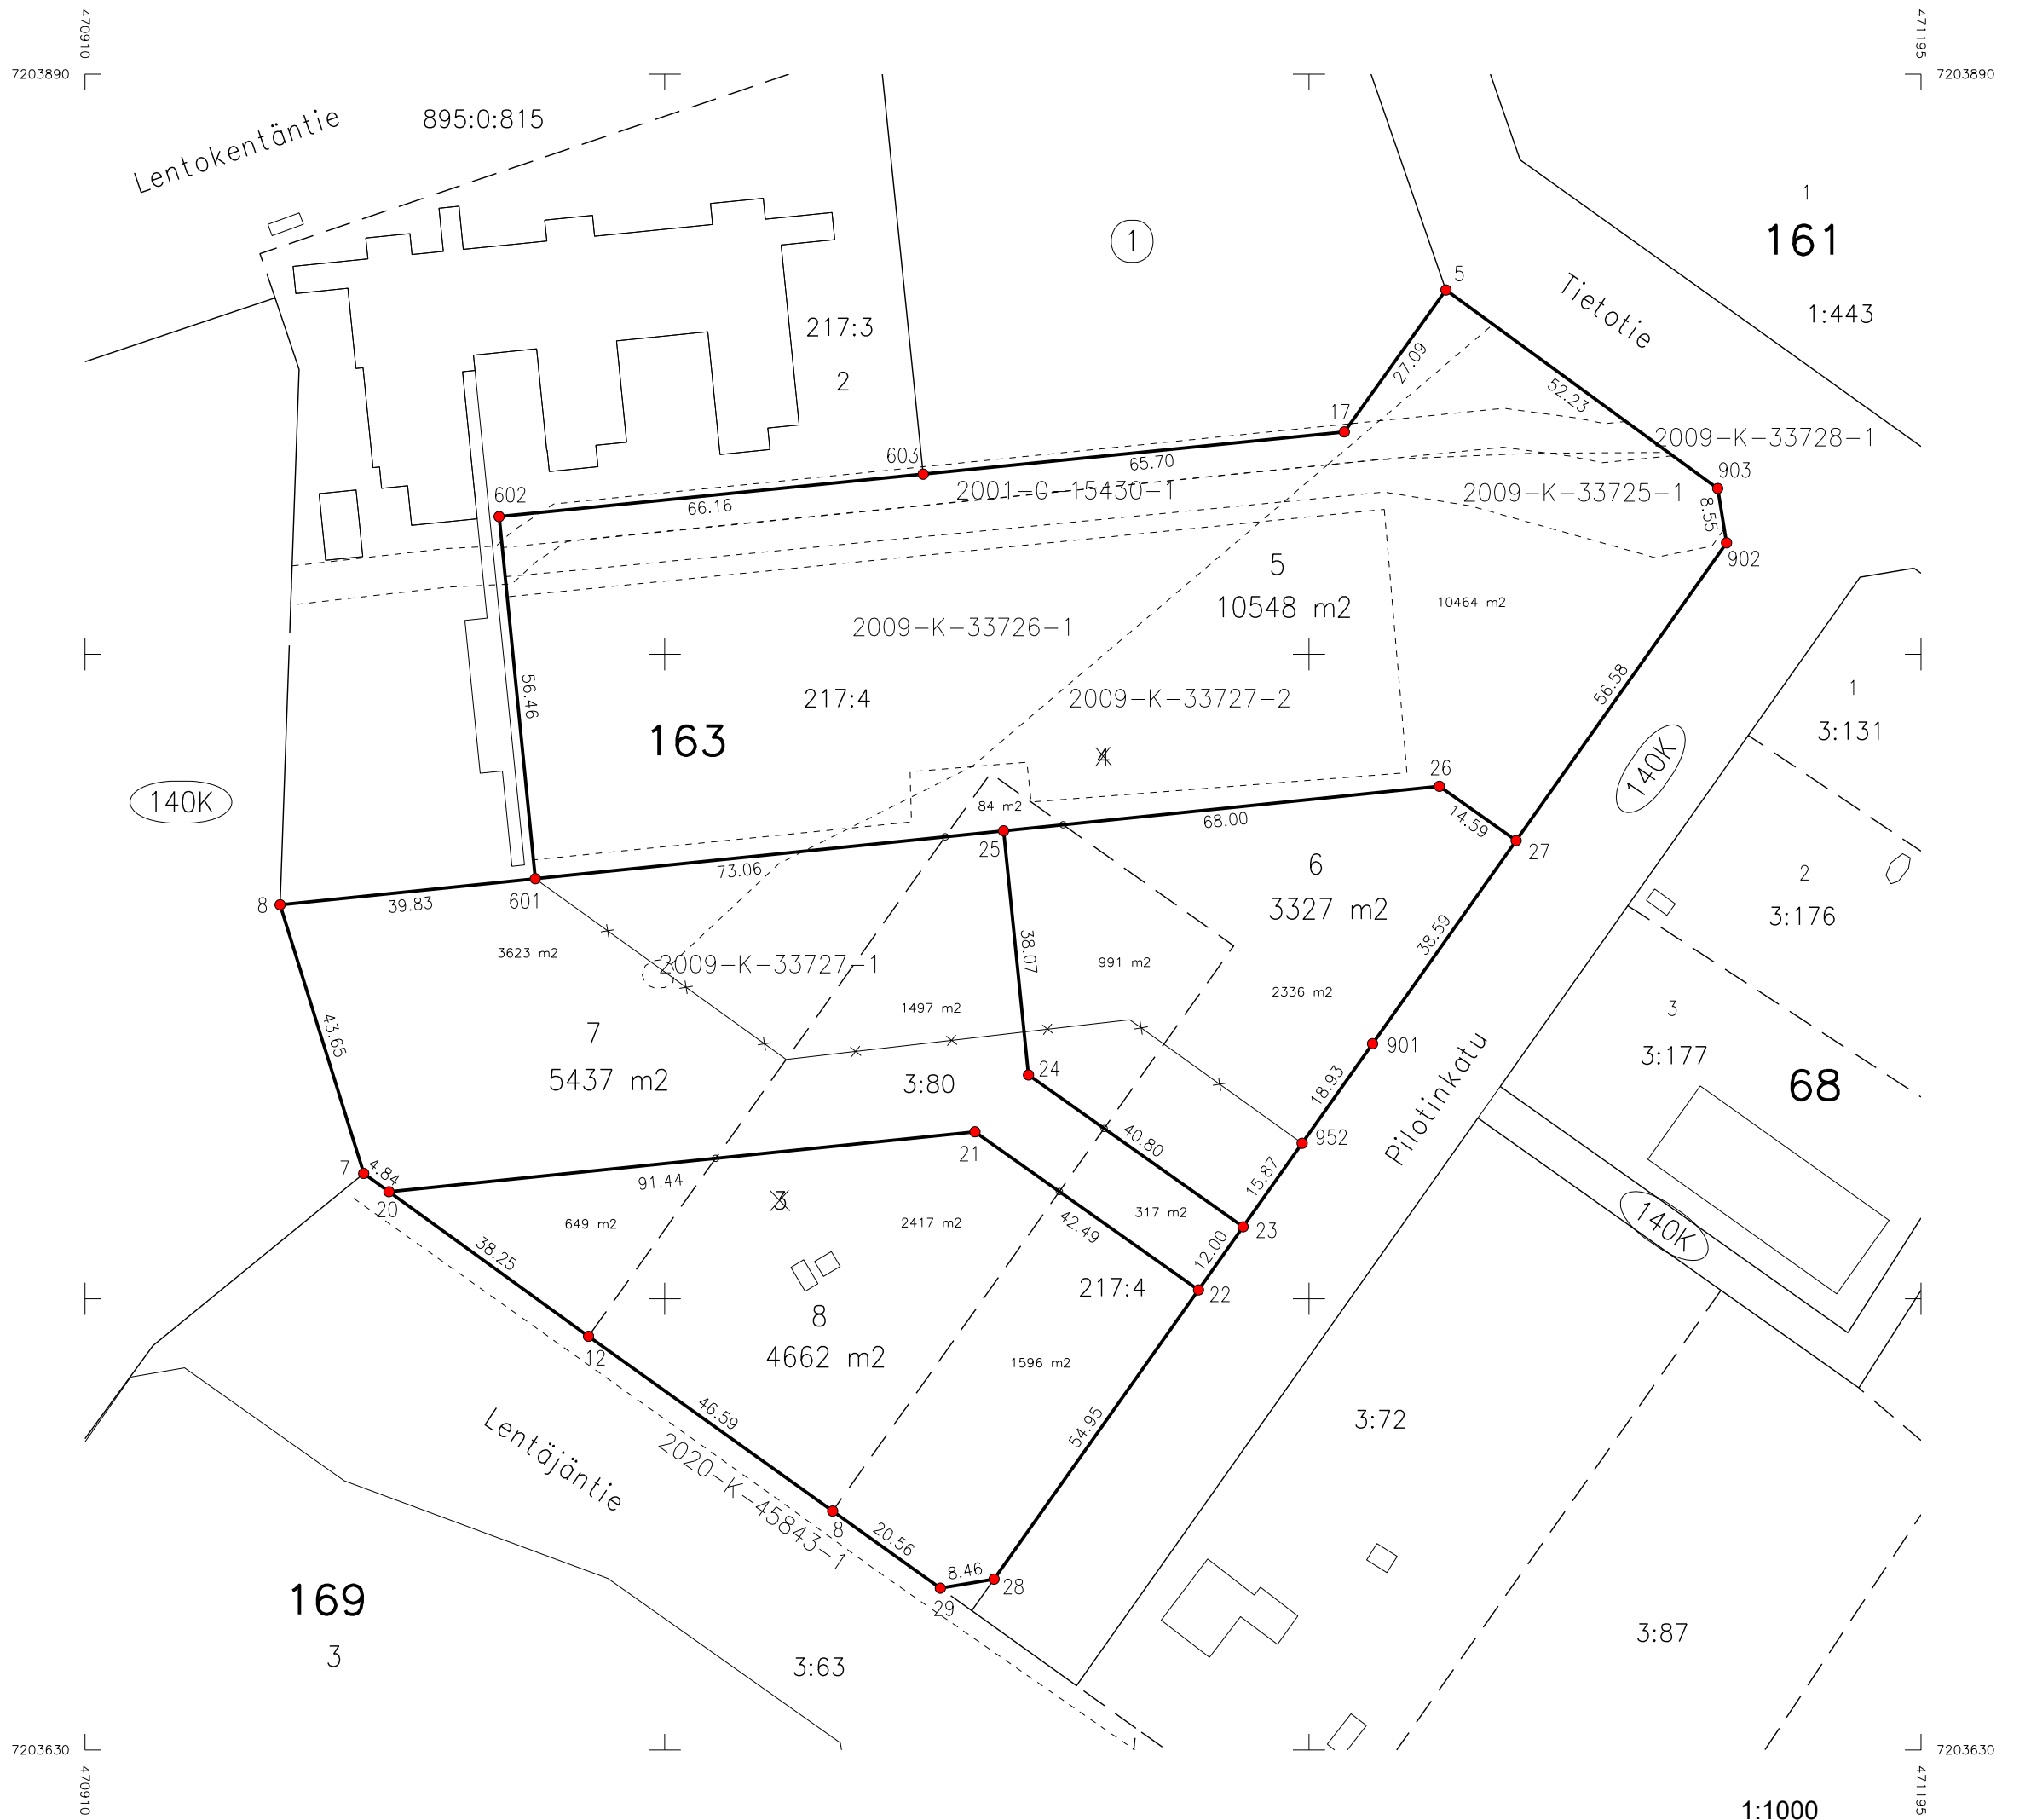

(140) Oulunsalo
Kortteli 163
Tontit 5-8

KOORDINAATTILUETTELO

N:o	X	Y
5	7203856.514	471121.261
7	7203719.449	470953.277
8	7203667.067	471026.066
8	7203761.125	470940.292
12	7203694.174	470988.174
17	7203834.491	471105.489
20	7203716.613	470957.193
21	7203725.909	471048.159
22	7203701.372	471082.853
23	7203711.170	471089.782
24	7203734.730	471056.467
25	7203772.602	471052.597
26	7203779.515	471120.246
27	7203771.090	471132.158
28	7203656.507	471051.123
29	7203655.101	471042.780
601	7203765.174	470979.913
602	7203821.357	470974.295
603	7203827.942	471040.121
901	7203739.583	471109.876
902	7203817.285	471164.827
903	7203825.721	471163.446
952	7203724.126	471098.945

2.10.2024 ALK

(140) Oulunsalo
Kortteli 169
Tontit 3-5

KOORDINAATTILUETTELO

N:o	X	Y
1	7203687.847	470917.105
2	7203689.286	470925.467
3	7203671.772	470950.258
4	7203656.618	470991.188
5	7203631.108	471027.259
6	7203622.739	471028.697
7	7203554.291	470980.342
8	7203497.575	470940.275
9	7203536.285	470886.813
10	7203573.065	470836.017
11	7203628.609	470875.255
12	7203592.400	470926.456

2.10.2024 ALK

1:1000

(140) Oulunsalo
Kortteli 176
Tontti 1

KOORDINAATTILUETTELO

N:o	X	Y
1	7203610.616	471045.844
2	7203612.054	471054.207
3	7203560.088	471127.688
4	7203553.554	471123.067
5	7203520.300	471121.596
6	7203418.395	471049.529
7	7203485.257	470957.284

3.10.2024 ALK