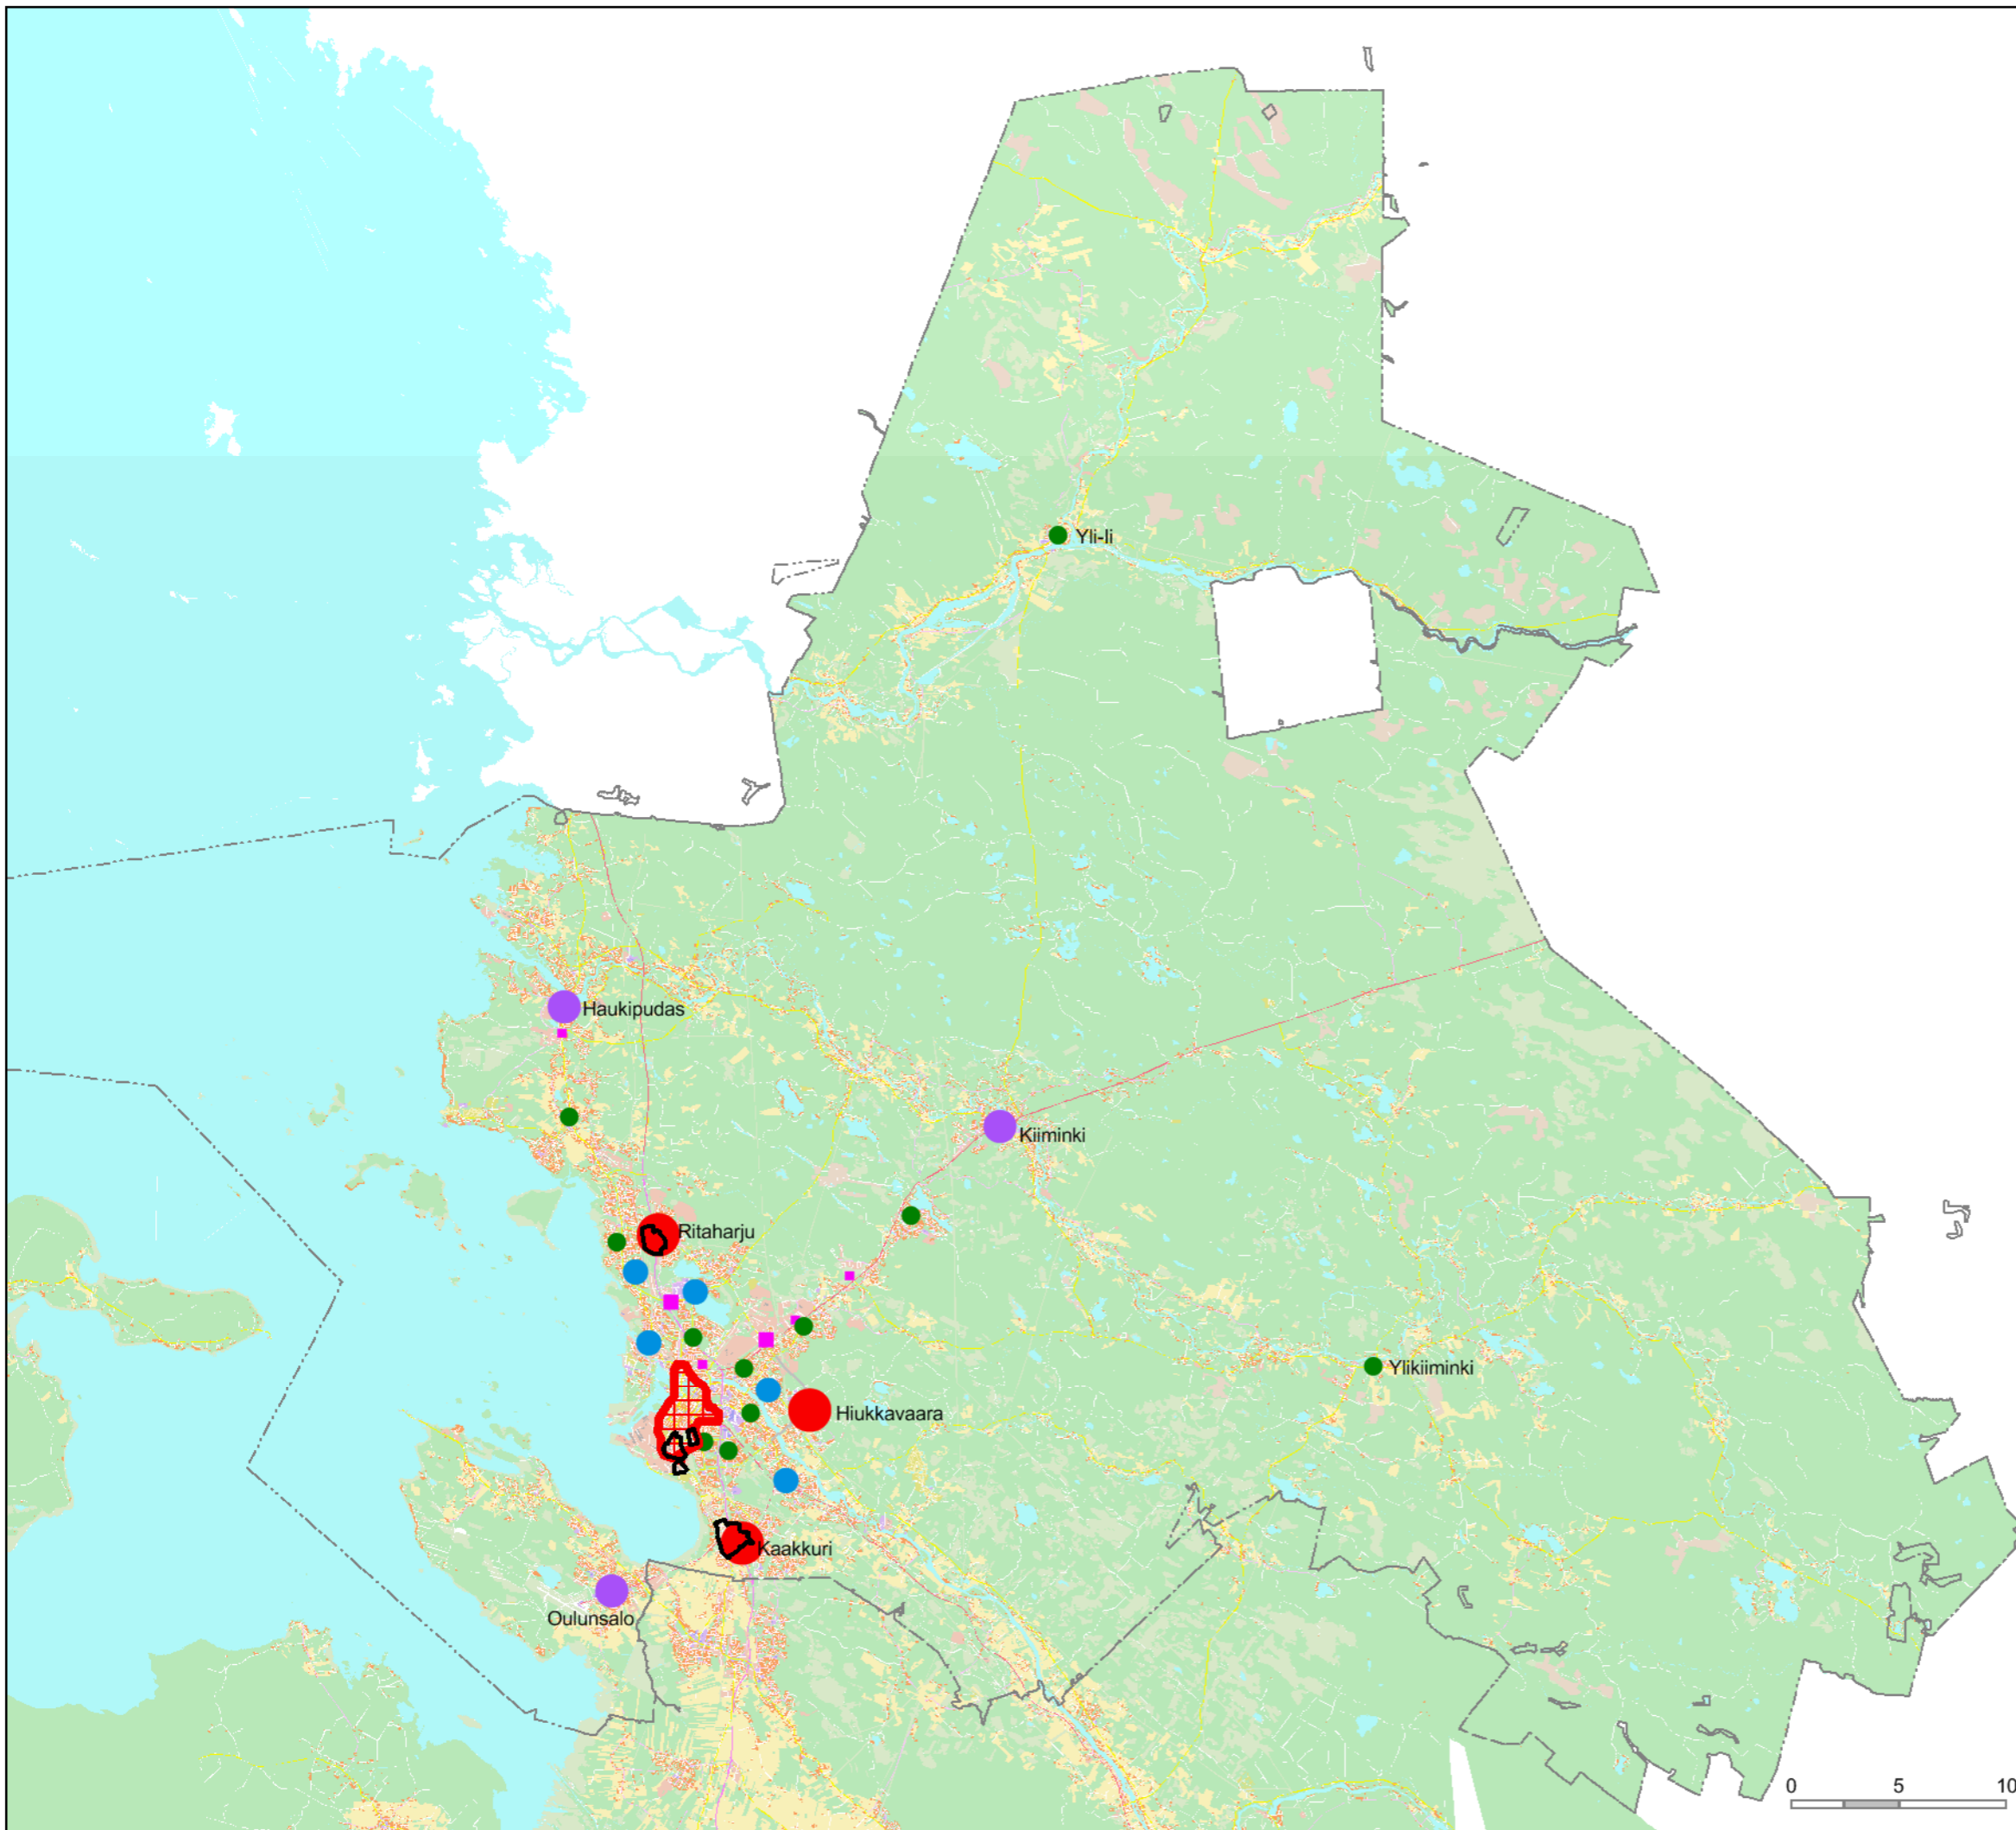

LIITE 5
KESKUSVERKKO JA
KAUPAN SUURYKSIKÖT

KESKUSVERKKO

-  Pääkeskus (C)
- asukaspoija yli 200 000
-  Aluekeskus (C-1)
- asukaspoija yli 40 000
-  Suuri paikalliskeskus (C-2)
- asukaspoija yli 10 000
-  Paikalliskeskus (C-3)
- asukaspoija yli 10 000
-  Kaupunginosakeskus (C-4)

KESKUSTA-ALUEIDEN ULKOPUOLISET
KAUPAN SUURYKSIKÖT

-  Kaupallisten palveluiden alue (KM)
-  Erikoistavarakaupan alue (KM-1)
-  Erikoistavarakaupan kehittämisaue

----- Kaupungin raja

15.1.2016

LIITE 6
ASUNTOTUOTANTO

TÄRKEIMPIEN KOHTEIDEN
OHJEELLINEN ALOITUS

Toteutus voi jaksottua pidemmälle ajalle

- 2016-2020 Asuntotuotanto-ohjelma
- 2020-2030 Muu yleiskaavallinen varanto
- 2030-2050 Yleiskaavallinen reservi

----- Kaupungin raja

- Merkittävä matkailu- ja virkistyspalvelujen keskittymä
- Uimaranta
- Venesatama
- Lintutorni
- Kalastuskohde
- Valtakunnallinen pyöräilyreitti
- Laiva- tai veneväylä
- Melontareitti
- Ulkoilureitti
- Luontopolku
- Moottorikelkkailun pääreitti
- Moottorikelkkailun yhteystarve