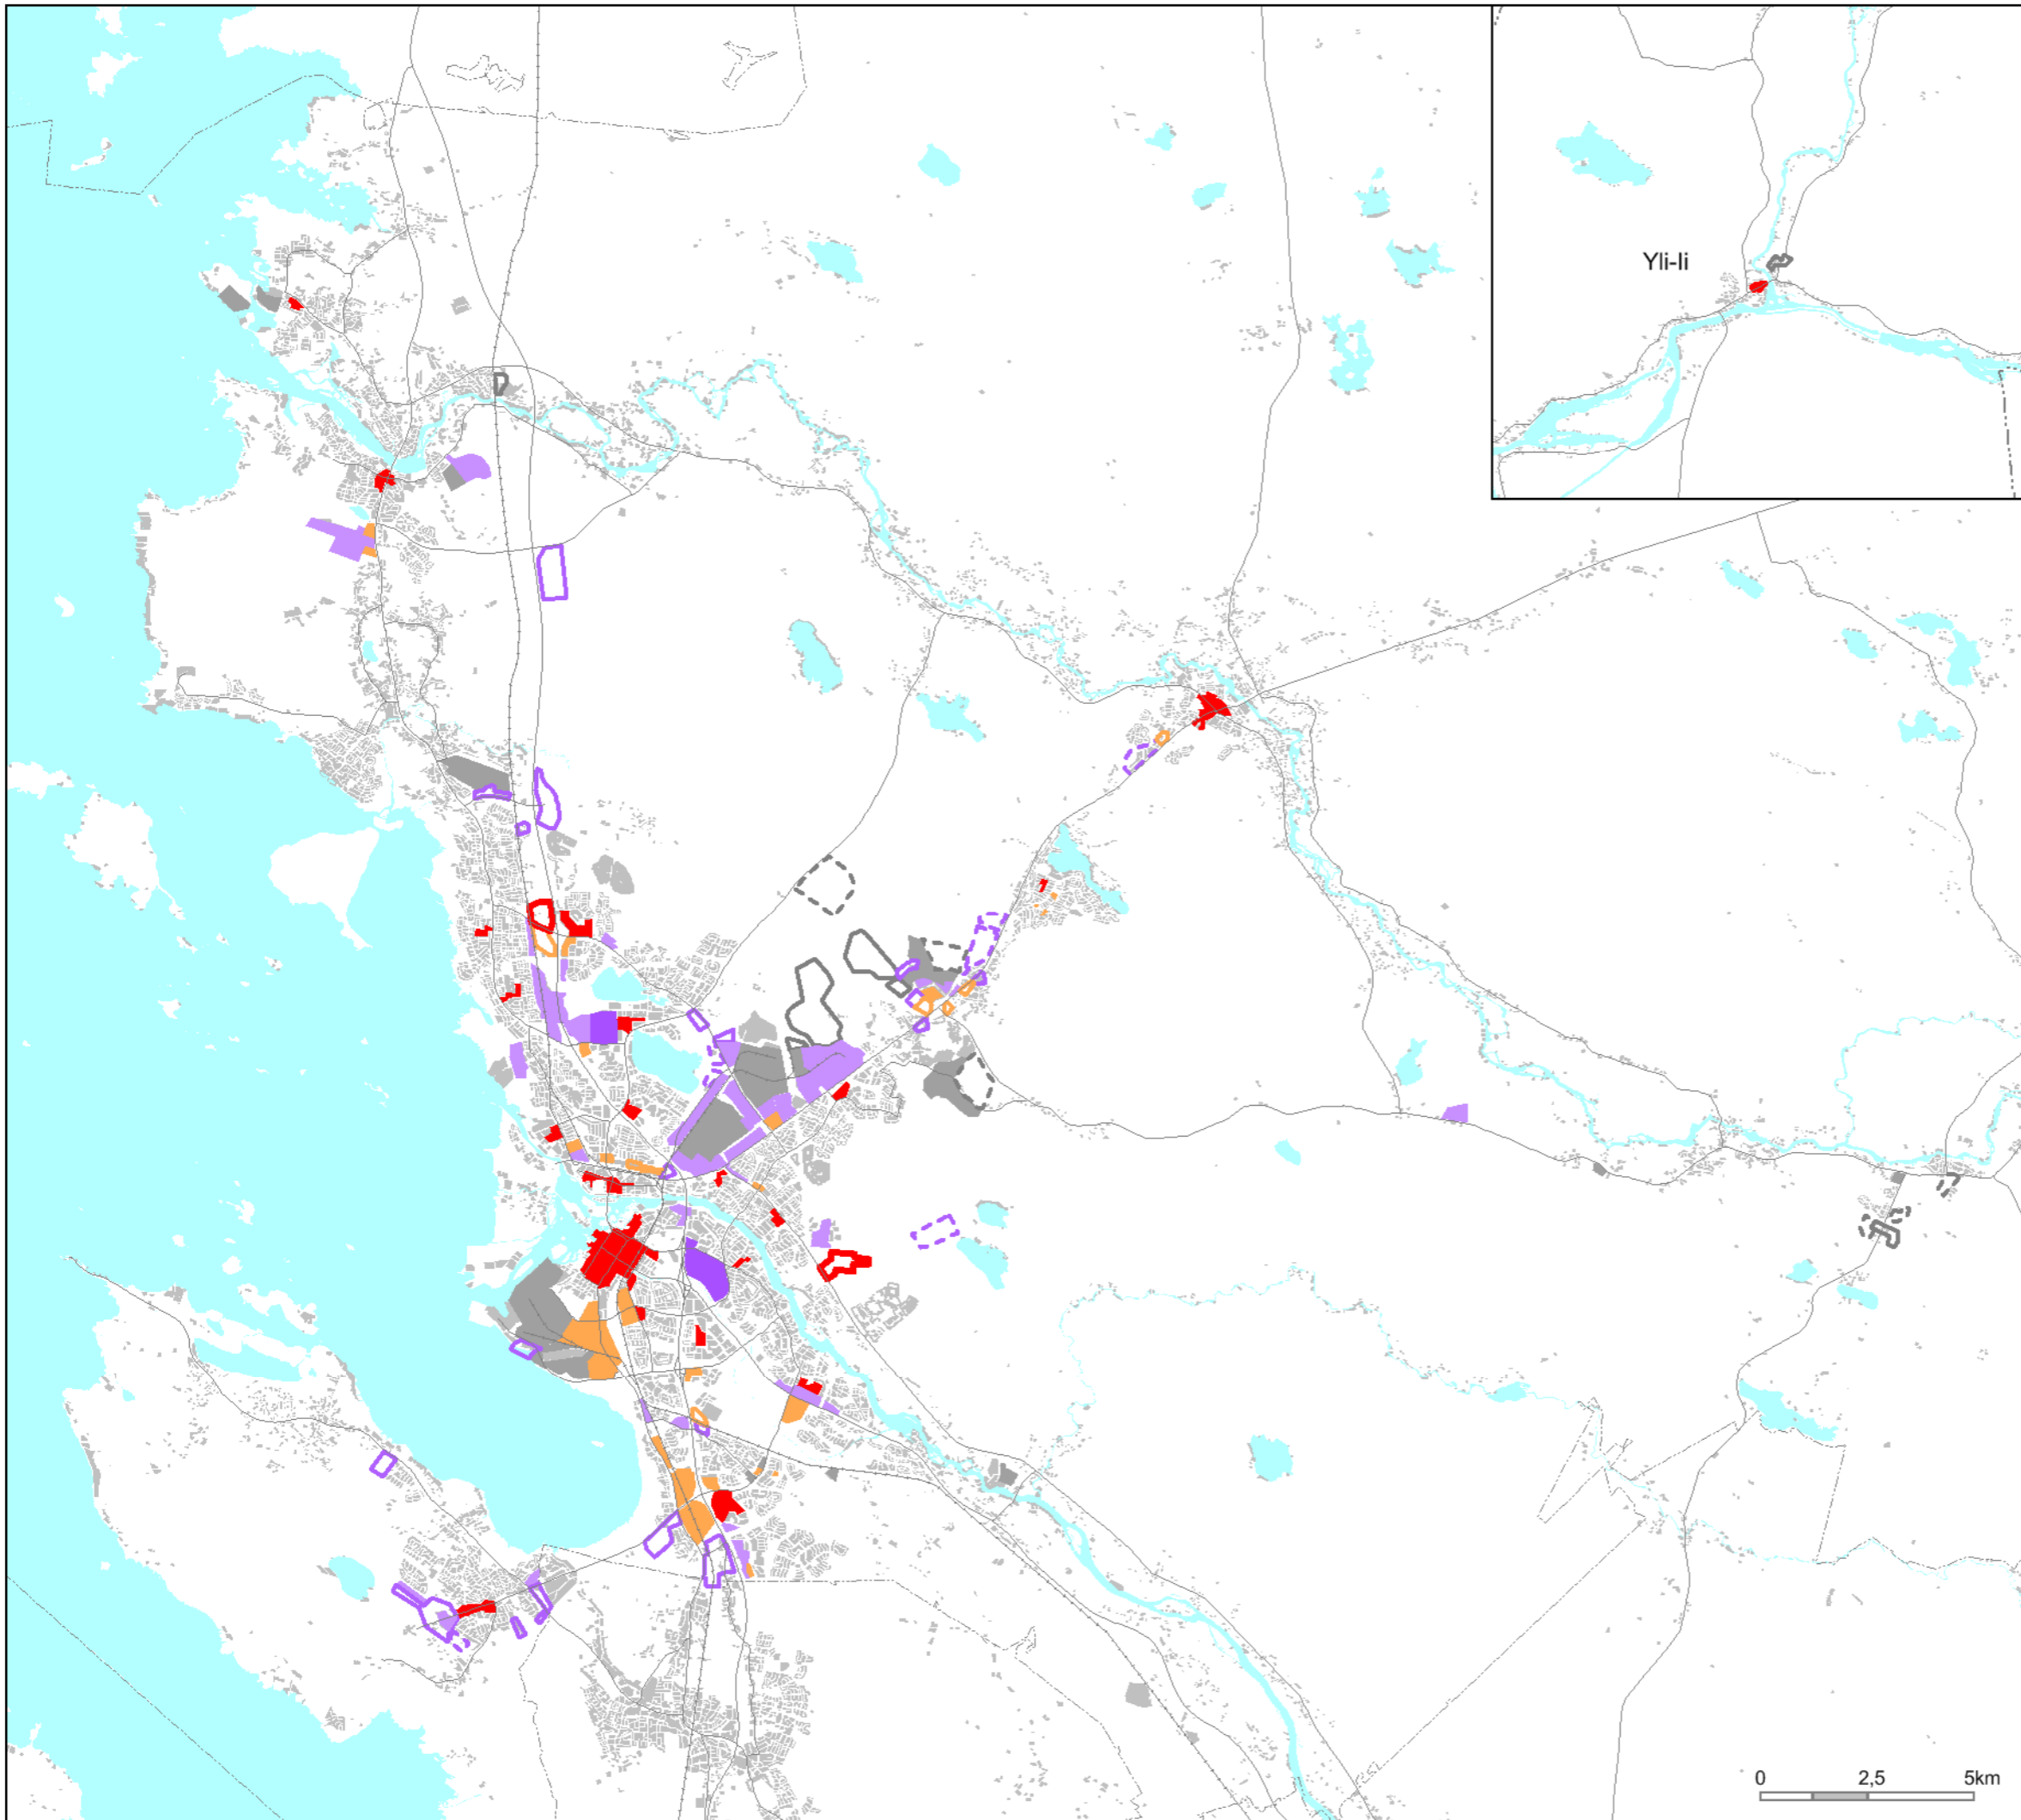

TÄRKEIMPIEN KOHTEIDEN
OHJEELLINEN ALOITUS

Toteutus voi jaksottua pidemmälle ajalle

- 2016-2020 Asuntotuotanto-ohjelma
- 2020-2030 Muu yleiskaavallinen varanto
- 2030-2050 Yleiskaavallinen reservi

----- Kaupungin raja

15.1.2016

LIITE 7
TYÖPAIKKA-ALUEET

KÄYTTÖTARKOITUS

- C keskukset
- P, KM palvelujen ja kaupan alue
- PY/TP innovaatiokampus
- TP työpaikka-alue
- T teollisuusalue

KEHITTÄMISTAPA

- Asemakaavoitettu / kehitettävä
- Uusi tai laajennus / asemakaavoitettava
- Reservi

0 2,5 5km

----- Kaupungin raja

15.1.2016

LIITE 8
VIRKISTYS JA MATKAILU

VIHERALUEET

- Virkistys- tai ulkoilualue, viheryhteys
- Suojaviheralue
- Luonnonsuojelualue > 10 ha
- < 10 ha
- Muu suojelualue

MATKAILUPALVELUT

- Merkittävä matkailu- ja virkistyspalvelujen keskittymä
- Uimaranta
- Venesatama
- Lintutorni
- Kalastuskohde
- Valtakunnallinen pyöräilyreitti
- Laiva- tai veneväylä
- Melontareitti
- Ulkoilureitti
- Luontopolku
- Moottorikelkkailun pääreitti
- Moottorikelkkailun yhteystarve