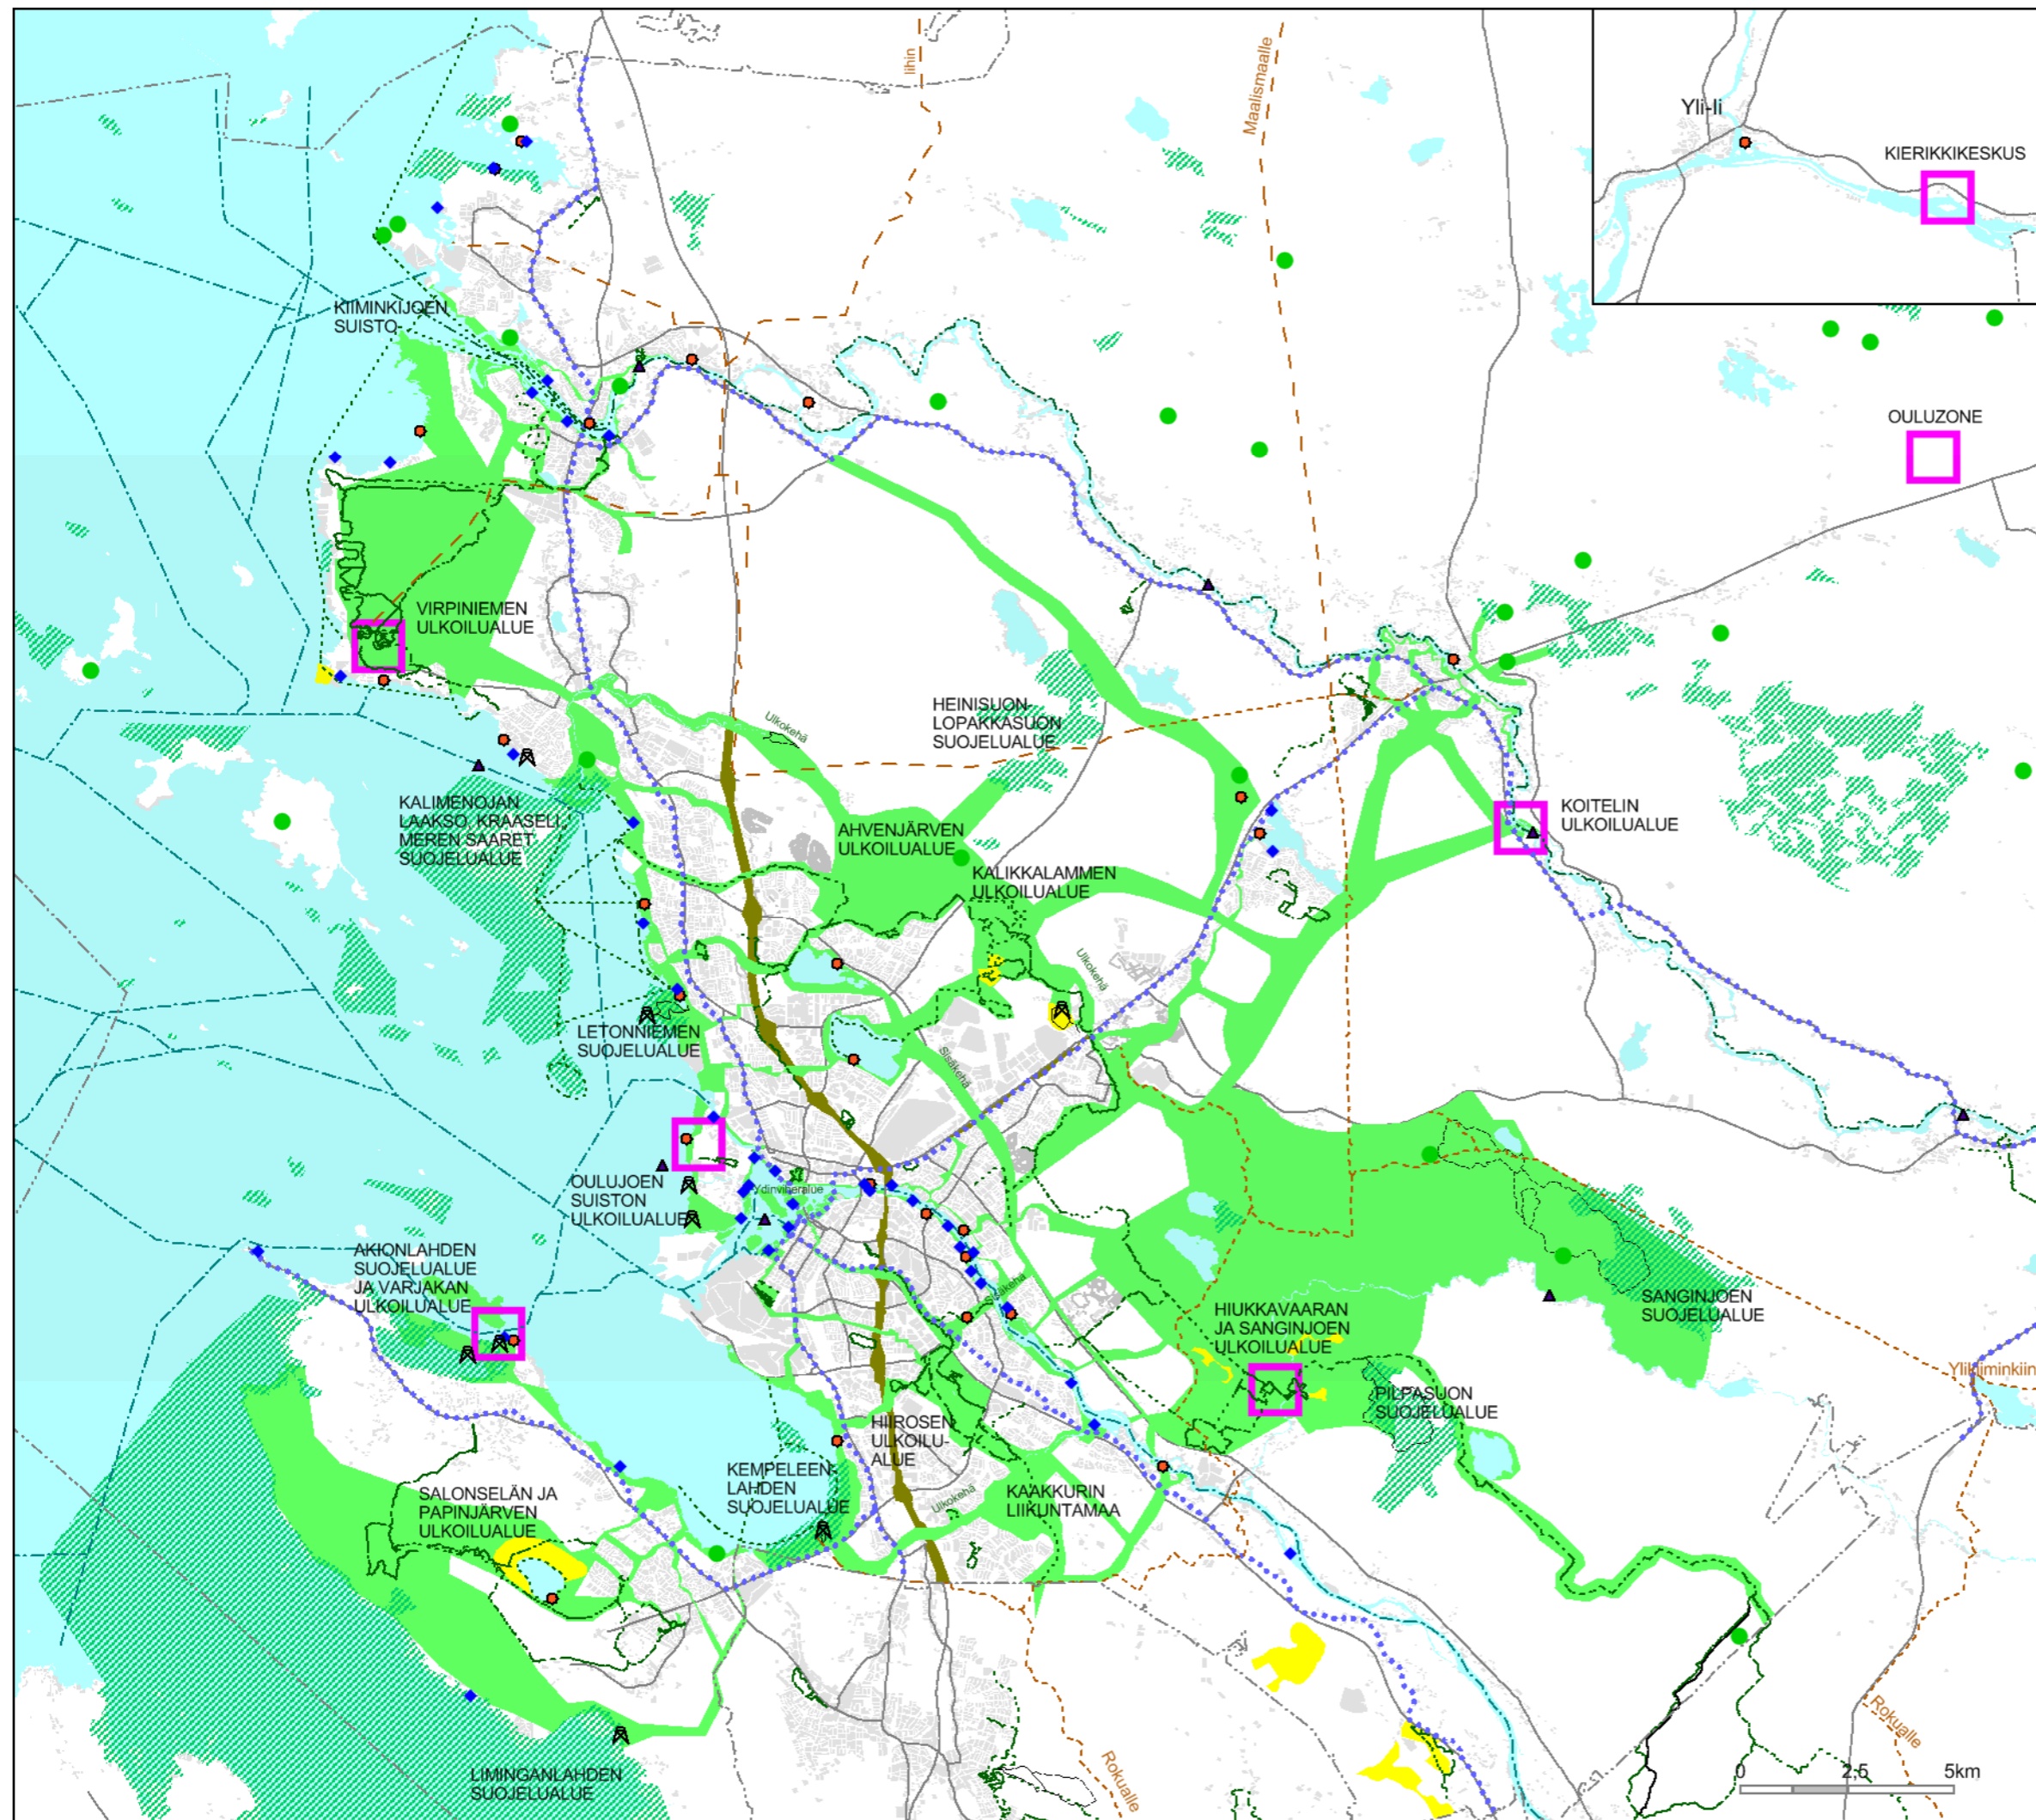

TÄRKEIMPIEN KOHTEIDEN
OHJEELLINEN ALOITUS

Toteutus voi jaksottua pidemmälle ajalle

- 2016-2020 Asuntotuotanto-ohjelma
- 2020-2030 Muu yleiskaavallinen varanto
- 2030-2050 Yleiskaavallinen reservi

----- Kaupungin raja

0 2,5 5km

----- Kaupungin raja

15.1.2016

LIITE 8
VIRKISTYS JA MATKAILU

VIHERALUEET

- Virkistys- tai ulkoilualue, viheryhteys
- Suojaviheralue
- Luonnonsuojelualue > 10 ha
- < 10 ha
- Muu suojelualue

MATKAILUPALVELUT

- Merkittävä matkailu- ja virkistyspalvelujen keskittymä
- Uimaranta
- Venesatama
- Lintutorni
- Kalastuskohde
- Valtakunnallinen pyöräilyreitti
- Laiva- tai veneväylä
- Melontareitti
- Ulkoilureitti
- Luontopolku
- Moottorikelkkailun pääreitti
- Moottorikelkkailun yhteystarve

— Kaupungin raja

15.1.2016

LIITE 9
MERELLINEN OULU

Merkittävä kokonaisuus

- 1. Oulujoen suisto
- 2. Virpiniemi
- 3. Varjakka

 Uusi merellinen asuntoalue

 Matkailupalvelualue

 Loma-asuntoalue