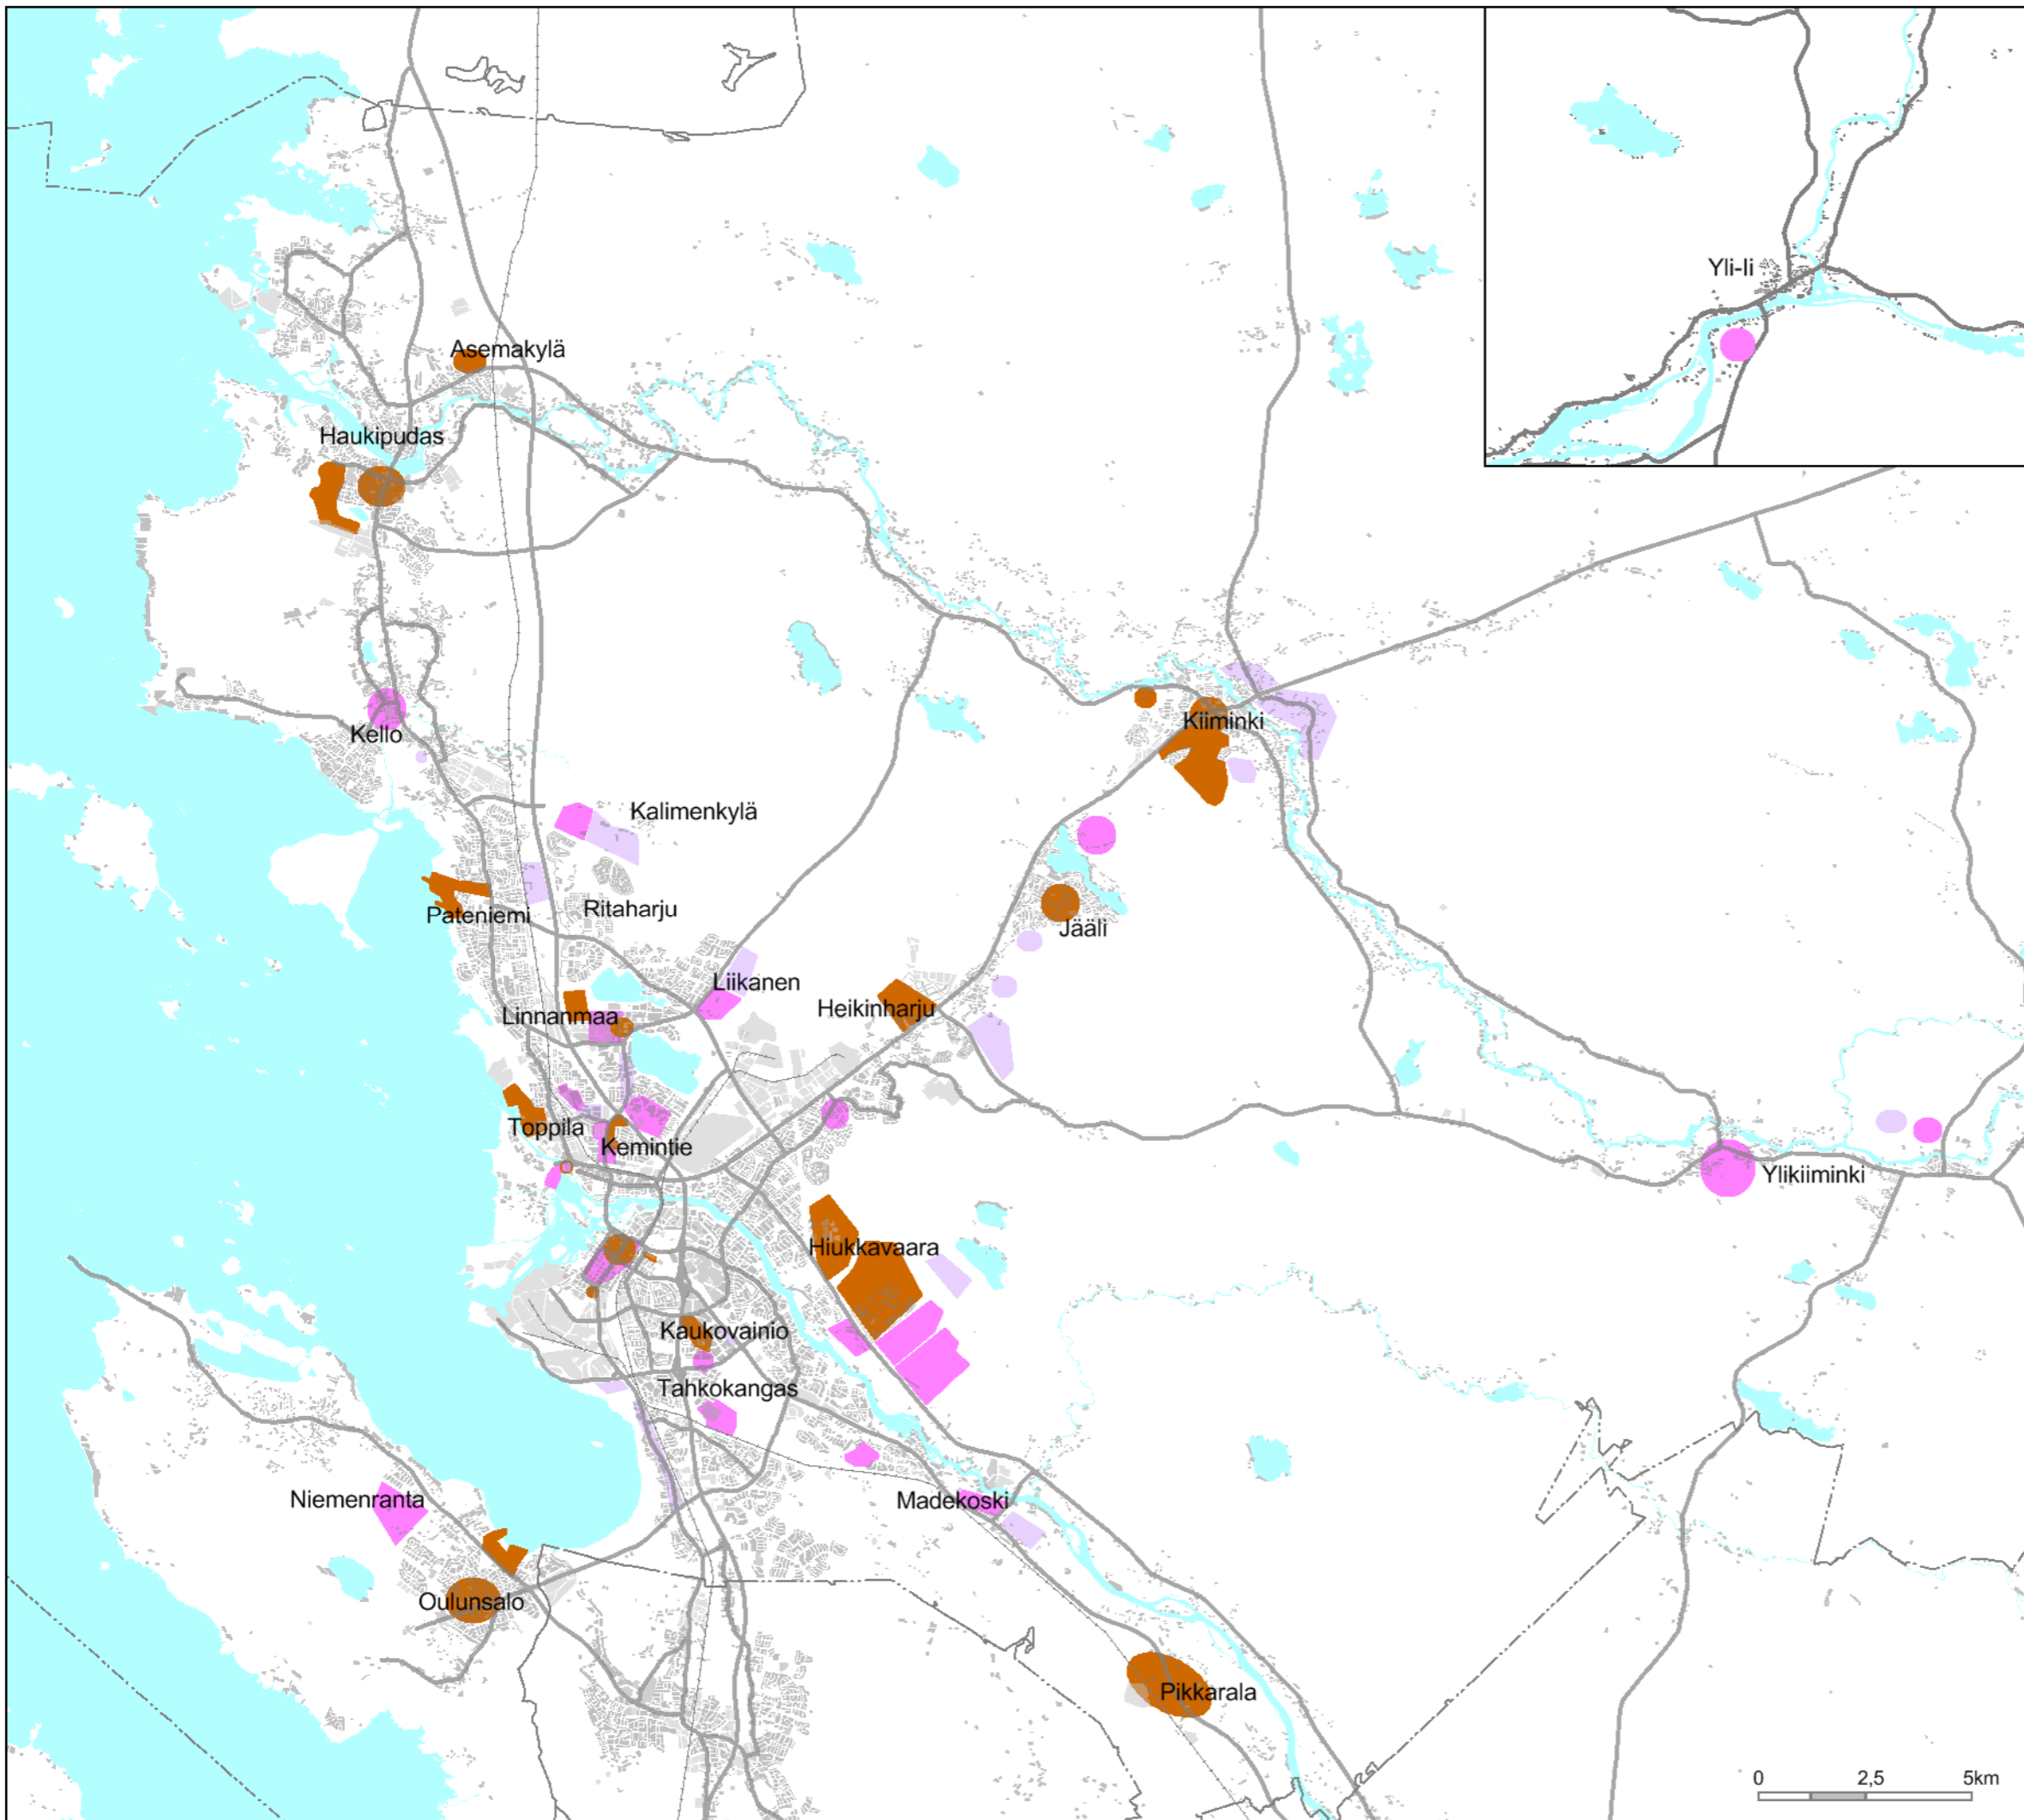

LIITE 5
KESKUSVERKKO JA
KAUPAN SUURYKSIKÖT

KESKUSVERKKO

-  Pääkeskus (C)
- asukaspoija yli 200 000
-  Aluekeskus (C-1)
- asukaspoija yli 40 000
-  Suuri paikalliskeskus (C-2)
- asukaspoija yli 10 000
-  Paikalliskeskus (C-3)
- asukaspoija yli 10 000
-  Kaupunginosakeskus (C-4)

TÄRKEIMPIEN KOHTEIDEN
OHJEELLINEN ALOITUS

Toteutus voi jaksottua pidemmälle ajalle

- 2016-2020 Asuntotuotanto-ohjelma
- 2020-2030 Muu yleiskaavallinen varanto
- 2030-2050 Yleiskaavallinen reservi

----- Kaupungin raja

- Merkittävä matkailu- ja virkistyspalvelujen keskittymä
- Uimaranta
- Venesatama
- Lintutorni
- Kalastuskohde
- Valtakunnallinen pyöräilyreitti
- Laiva- tai veneväylä
- Melontareitti
- Ulkoilureitti
- Luontopolku
- Moottorikelkkailun pääreitti
- Moottorikelkkailun yhteystarve

— Kaupungin raja

15.1.2016

LIITE 9
MERELLINEN OULU

Merkittävä kokonaisuus

- 1. Oulujoen suisto
- 2. Virpiniemi
- 3. Varjakka

 Uusi merellinen asuntoalue

 Matkailupalvelualue

 Loma-asuntoalue