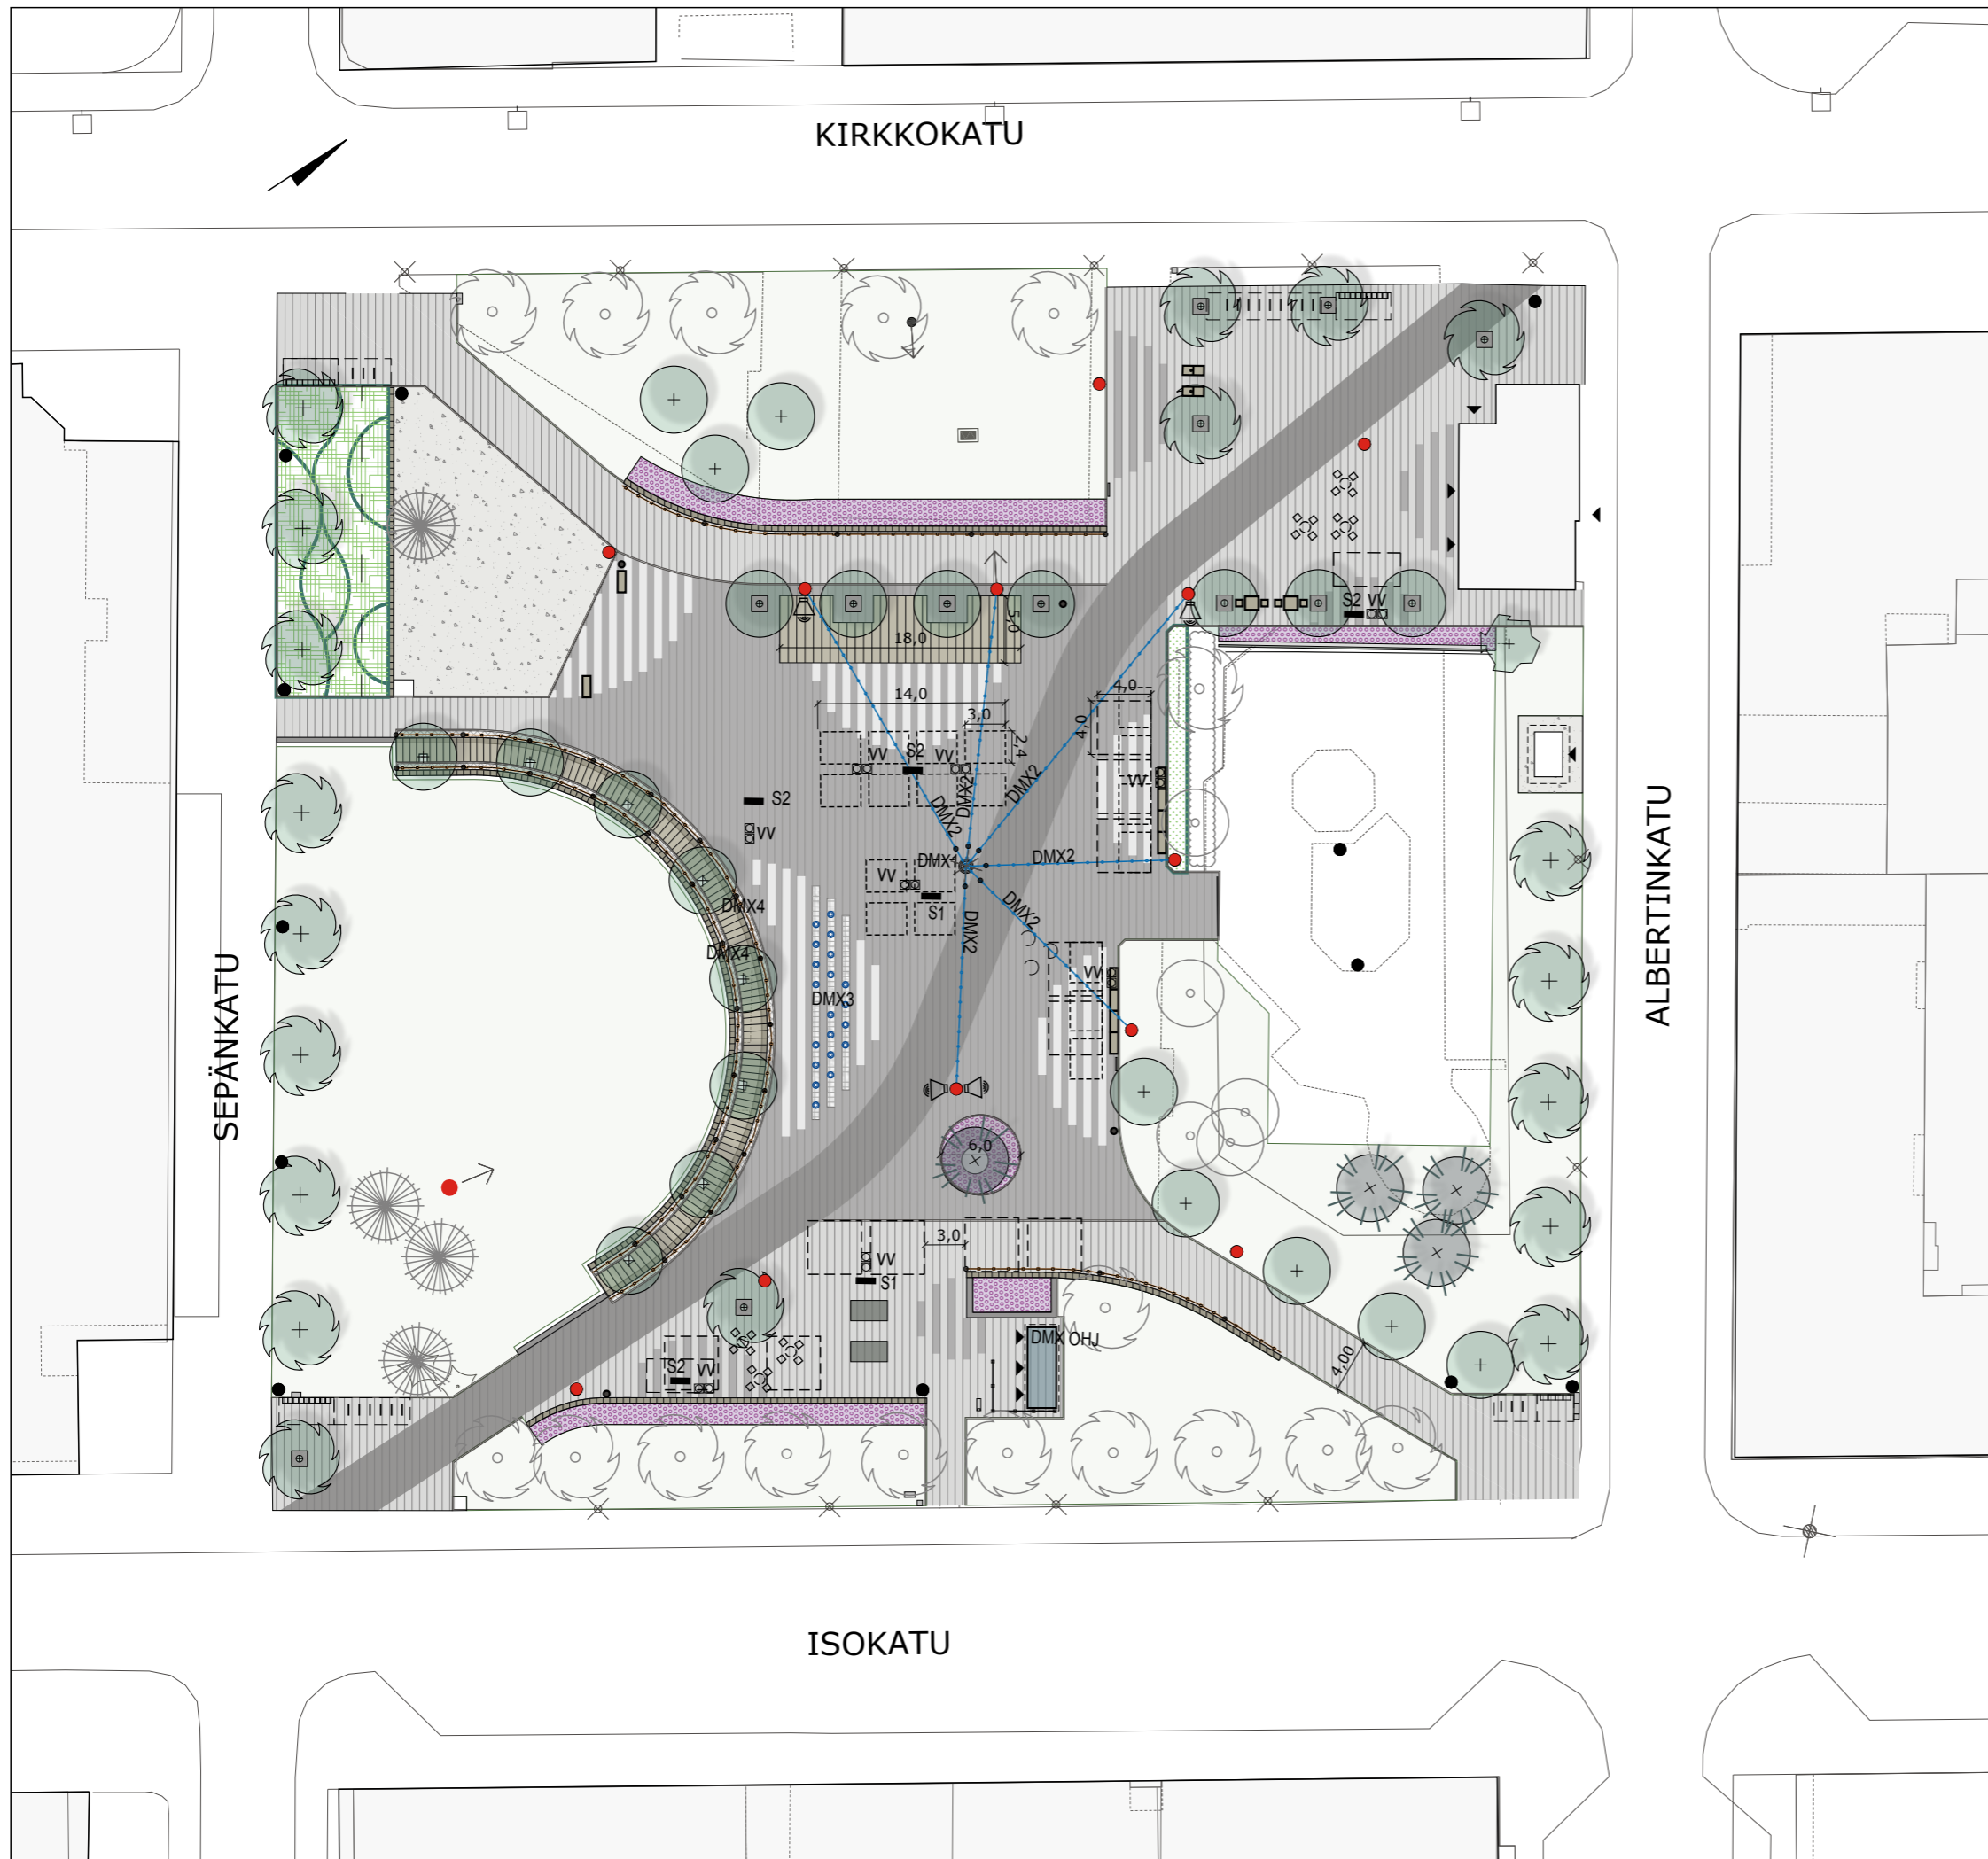

MERKINNÄT

- VALAISINPYLVÄS 12 KPL
PYLVÄÄSSÄ:
- KOLMIVAIHEPISTORASIA 16A
- PISTORASIA 2KPL 16A
- ↑ PROJEKTORIPYLVÄS 1 KPL
PYLVÄÄSSÄ:
- PISTORASIA 2KPL 16A
- S1 SÄHKÖKAIVO 1
- KOLMIVAIHEPISTORASIA 32A
- TELEKYTKENTÄKOTELO 2xRJ45 CAT6
- S2 SÄHKÖKAIVO 2
- KOLMIVAIHEPISTORASIA 32A
- TELEKYTKENTÄKOTELO 2xRJ45 CAT6
- ⊠ W VESIHUOLTOKAIVO, LIITOSMAHDOLLISUUDET:
- VESIJOHTO, KYNSILIITIN 1 1/4", HST
- JÄTEVESI, 110 PP
- DMX OHJ VALAISTUKSEN DMX-OHJAUS
OHJATTAVAT ASIAT:
DMX1 PYLVÄÄN PERFOROINTIVALAISTUS
DMX2 VALOKETJU
DMX3 VESISUIHKUT
DMX4 KATSOMO
KAIUTIN

Alueella kaivaminen ja pintamateriaalien rikkominen on kielletty.

MANNERHEIMINPUISTO TEKNIKKAKARTTA	
Valaistus, sähkö ja kuntateknikka	1:500
RAMBOLL	OULU YHDYSKUNTA- JA YMPÄRISTÖPALVELUT
Heli Kansanniva, Markku Väisänen, Jari Kinnunen Terttu Kurttila	Merja Kaikkonen Pvm 16.4.2018
	1/1

MERKINNÄT

- VALAISINPYLVÄS 12 KPL
PYLVÄÄSSÄ:
- KOLMIVAIHEPISTORASIA 16A
- PISTORASIA 2KPL 16A
- ↑ PROJEKTORIPYLVÄS 1 KPL
PYLVÄÄSSÄ:
- PISTORASIA 2KPL 16A
- S1 SÄHKÖKAIVO 1
- KOLMIVAIHEPISTORASIA 32A
- TELEKYTKENTÄKOTELO 2xRJ45 CAT6
- S2 SÄHKÖKAIVO 2
- KOLMIVAIHEPISTORASIA 32A
- TELEKYTKENTÄKOTELO 2xRJ45 CAT6
- ⊠ VW VESIHUOLTOKAIVO, LIITOSMAHDOLLISUUDET:
- VESIJOHTO, KYNSILIITIN 1 1/4", HST
- JÄTEVESI, 110 PP
- DMX OHJ VALAISTUKSEN DMX-OHJAUS
OHJATTAVAT ASIAT:
DMX1 PYLVÄÄN PERFOROINTIVALAISTUS
DMX2 VALOKETJU
DMX3 VESISUIHKUT
DMX4 KATSOMO
- 🔊 KAIUTIN
- SIIRRETTÄVIEN RAKENTEIDEN
SJOITTUMINEN
TELTTA 4x4 m
KOJU 3x2,4 m
KIOSKI 5x2,5 m